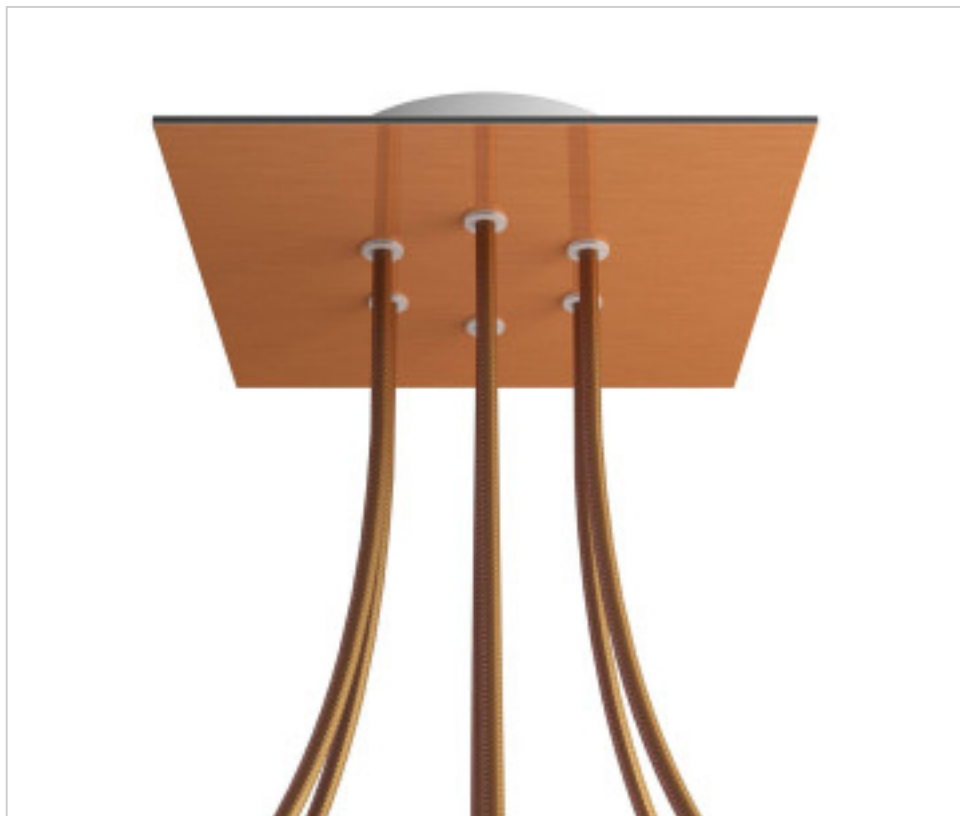

ACCESORIOS METALICOS > Florones en KIT > Florones Metalicos en KIT
Florones metalicos cuadrados con 6 agujeros con tapa sistema Rose-One

CDKROQ206F108

KIT Rose-one Cuadrado 20X20 6 agujeros cobre satinado

21 de enero de 2025, 11:53

DESCRIPCIÓN

<iframe width="300" height="200" src="https://www.youtube.com/embed/P5N7h5tYtYc" frameborder="0" allow="accelerometer; autoplay; encrypted-media; gyroscope; picture-in-picture" allowfullscreen></iframe>

PRECIOS

	Lote	Precio sin IVA
	1	25,16€
	5	23,96€
	10	22,83€

Continúa en la siguiente página >>