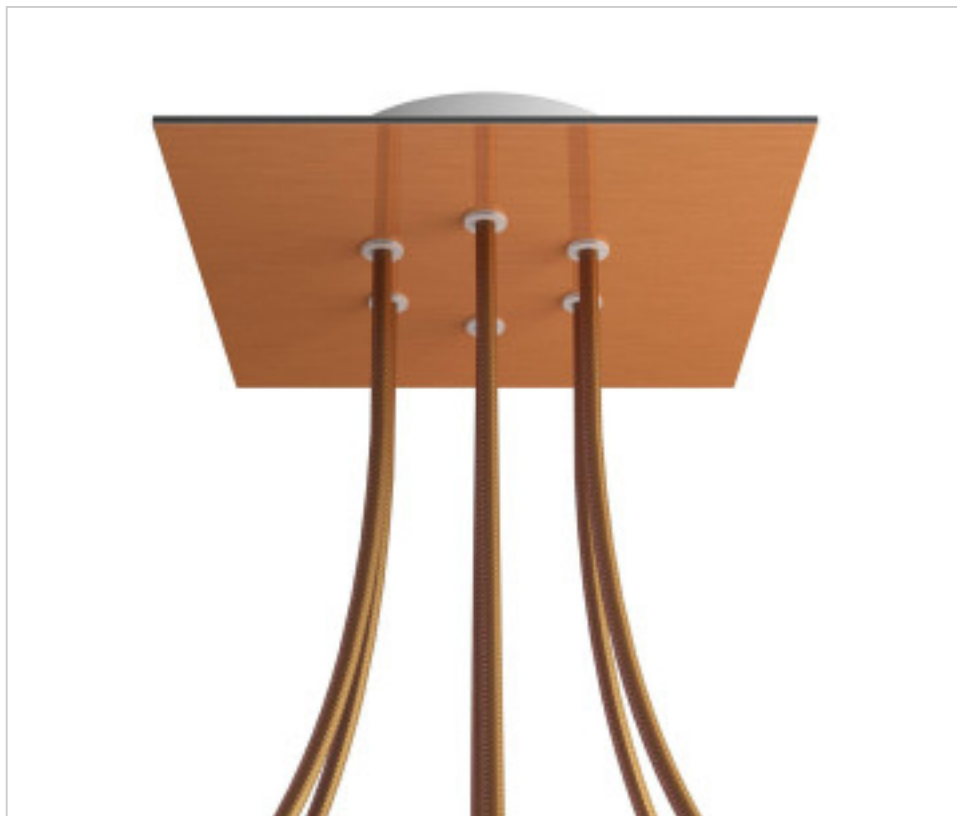

ACCESORIOS METALICOS > Florones en KIT > Florones Metalicos en KIT
Florones metalicos cuadrados con 6 agujeros con tapa sistema Rose-One

CDKROQ206F108

KIT Rose-one Cuadrado 20X20 6 agujeros cobre satinado

04 de abril de 2025, 15:03

DESCRIPCIÓN

<iframe width="300" height="200" src="https://www.youtube.com/embed/P5N7h5tYtYc" frameborder="0" allow="accelerometer; autoplay; encrypted-media; gyroscope; picture-in-picture" allowfullscreen></iframe>

PRECIOS

	Lote	Precio sin IVA
	1	25,16€
	5	23,96€
	10	22,83€

Continúa en la siguiente página >>