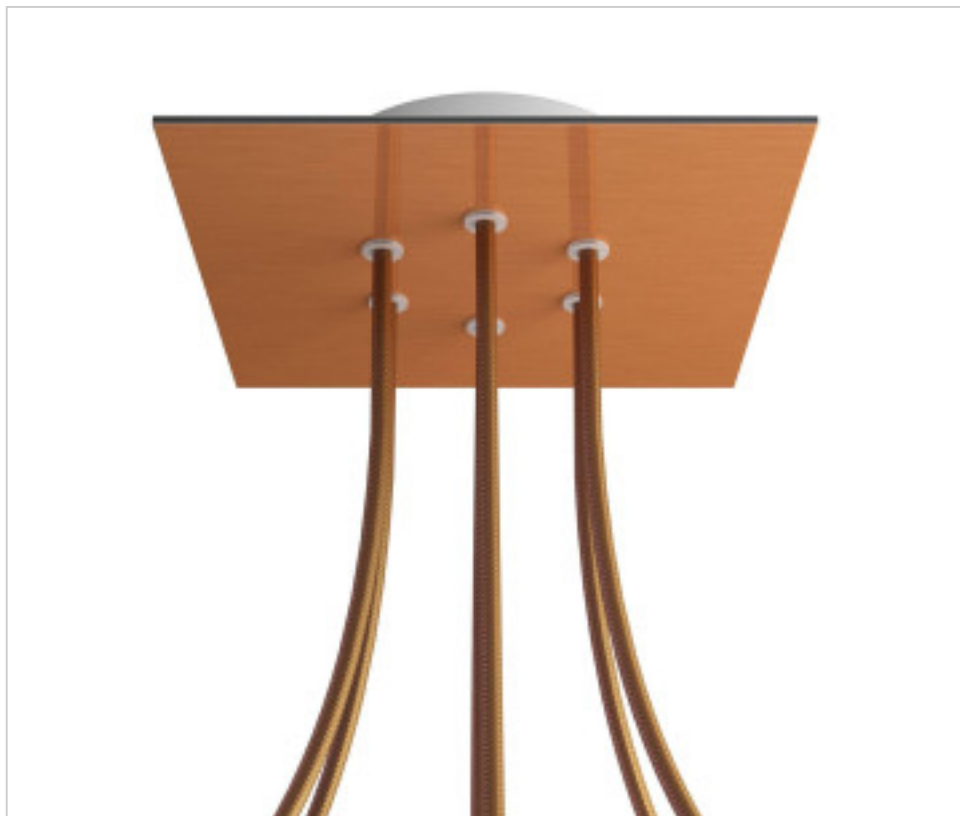

ACCESORIOS METALICOS > Florones en KIT > Florones Metalicos en KIT
Florones metalicos cuadrados con 6 agujeros con tapa sistema Rose-One

CDKROQ206F108

KIT Rose-one Cuadrado 20X20 6 agujeros cobre satinado

21 de diciembre de 2024, 17:41

DESCRIPCIÓN

<iframe width="300" height="200" src="https://www.youtube.com/embed/P5N7h5tYtYc" frameborder="0" allow="accelerometer; autoplay; encrypted-media; gyroscope; picture-in-picture" allowfullscreen></iframe>

PRECIOS

	Lote	Precio sin IVA
	1	25,16€
	5	23,96€
	10	22,83€

Continúa en la siguiente página >>