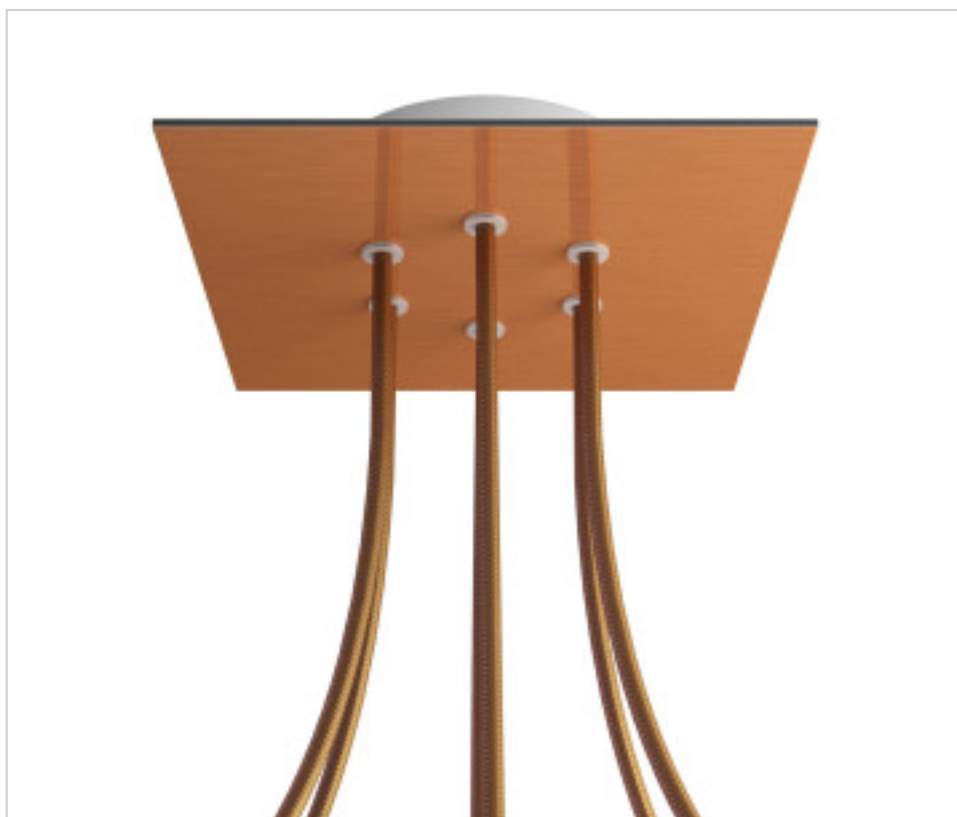

ACCESORIOS METALICOS > Florones en KIT > Florones Metalicos en KIT
Florones metalicos cuadrados con 6 agujeros con tapa sistema Rose-One

CDKROQ206F108

KIT Rose-one Cuadrado 20X20 6 agujeros cobre satinado

22 de febrero de 2025, 14:18

DESCRIPCIÓN

<iframe width="300" height="200" src="https://www.youtube.com/embed/P5N7h5tYtYc" frameborder="0" allow="accelerometer; autoplay; encrypted-media; gyroscope; picture-in-picture" allowfullscreen></iframe>

PRECIOS

	Lote	Precio sin IVA
	1	25,16€
	5	23,96€
	10	22,83€

Continúa en la siguiente página >>