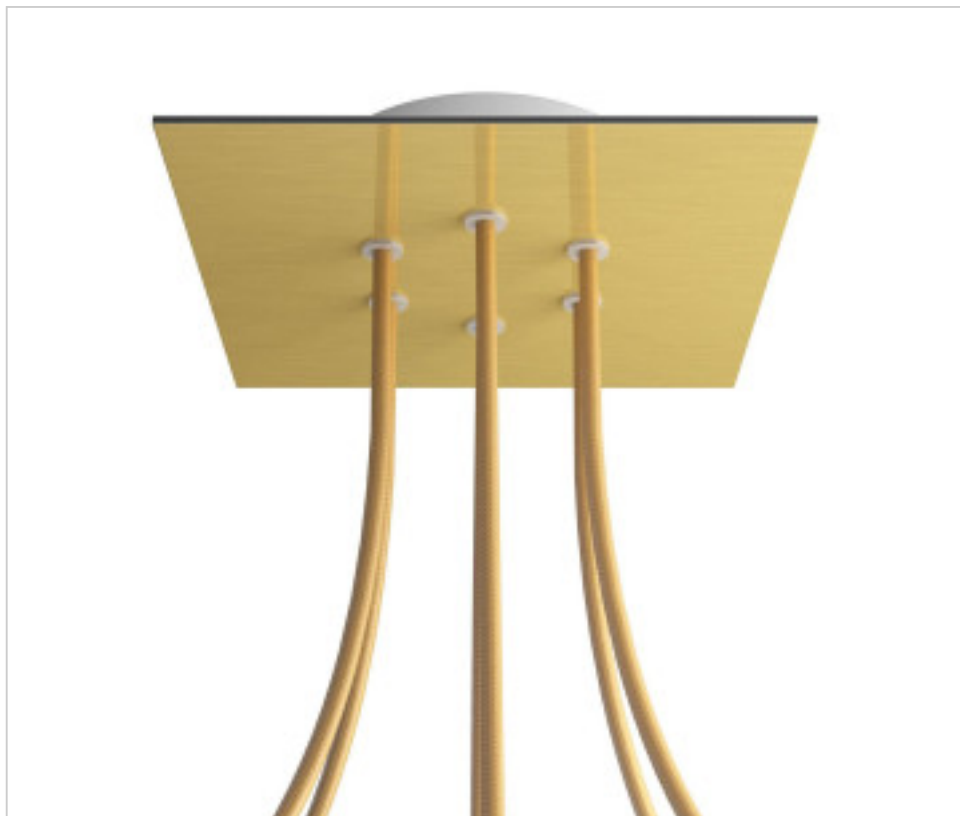

ACCESORIOS METALICOS > Florones en KIT > Florones Metalicos en KIT
Florones metalicos cuadrados con 6 agujeros con tapa sistema Rose-One

CDKROQ206F107

KIT Rose-one Cuadrado 20X20 6 agujeros latón satinado

21 de enero de 2025, 11:35

DESCRIPCIÓN

<iframe width="300" height="200" src="https://www.youtube.com/embed/P5N7h5tYtYc" frameborder="0" allow="accelerometer; autoplay; encrypted-media; gyroscope; picture-in-picture" allowfullscreen></iframe>

PRECIOS

	Lote	Precio sin IVA
	1	25,16€
	5	23,96€
	10	22,83€

Continúa en la siguiente página >>