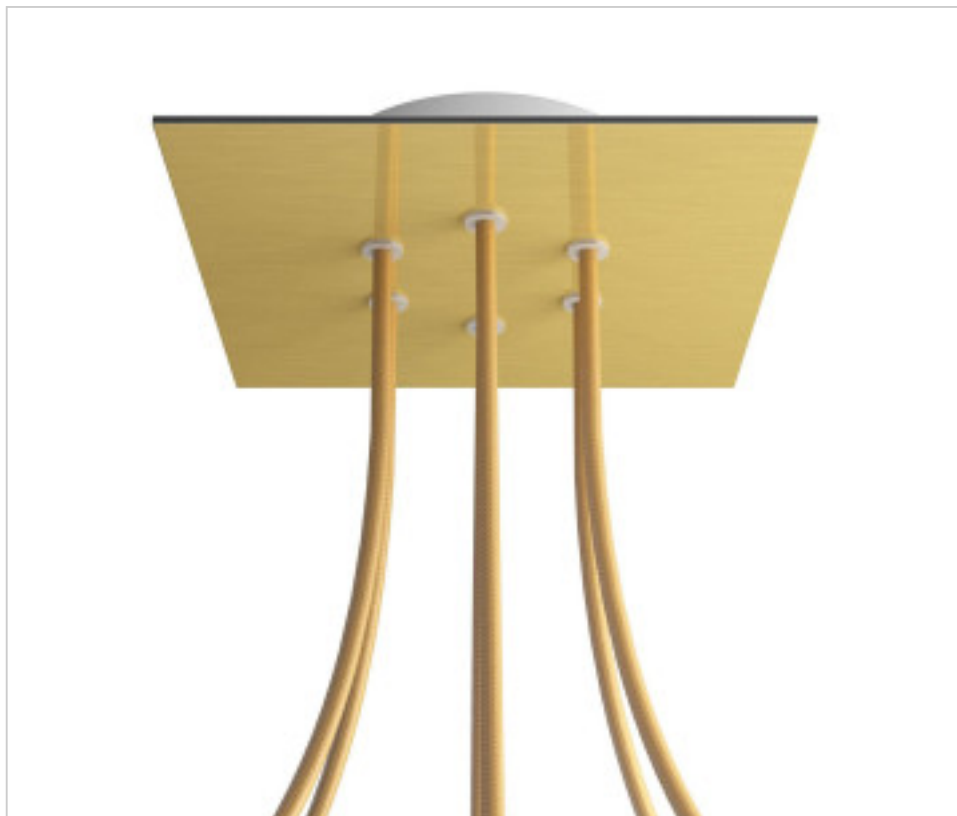

ACCESORIOS METALICOS > Florones en KIT > Florones Metalicos en KIT
Florones metalicos cuadrados con 6 agujeros con tapa sistema Rose-One

CDKROQ206F107

KIT Rose-one Cuadrado 20X20 6 agujeros latón satinado

03 de julio de 2024, 03:18

DESCRIPCIÓN

<iframe width="300" height="200" src="https://www.youtube.com/embed/P5N7h5tYtYc" frameborder="0" allow="accelerometer; autoplay; encrypted-media; gyroscope; picture-in-picture" allowfullscreen></iframe>

PRECIOS

	Lote	Precio sin IVA
	1	23,96€
	5	22,82€
	10	21,74€

Continúa en la siguiente página >>