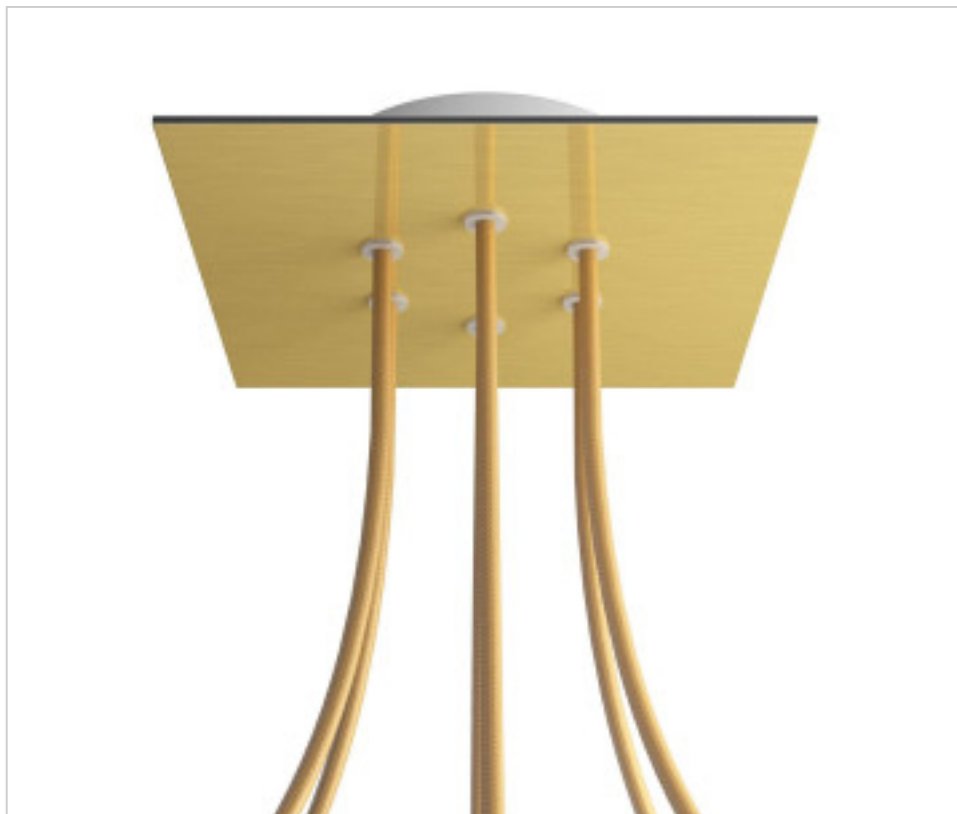

ACCESORIOS METALICOS > Florones en KIT > Florones Metalicos en KIT
Florones metalicos cuadrados con 6 agujeros con tapa sistema Rose-One

CDKROQ206F107

KIT Rose-one Cuadrado 20X20 6 agujeros latón satinado

22 de febrero de 2025, 09:23

DESCRIPCIÓN

<iframe width="300" height="200" src="https://www.youtube.com/embed/P5N7h5tYtYc" frameborder="0" allow="accelerometer; autoplay; encrypted-media; gyroscope; picture-in-picture" allowfullscreen></iframe>

PRECIOS

	Lote	Precio sin IVA
	1	25,16€
	5	23,96€
	10	22,83€

Continúa en la siguiente página >>