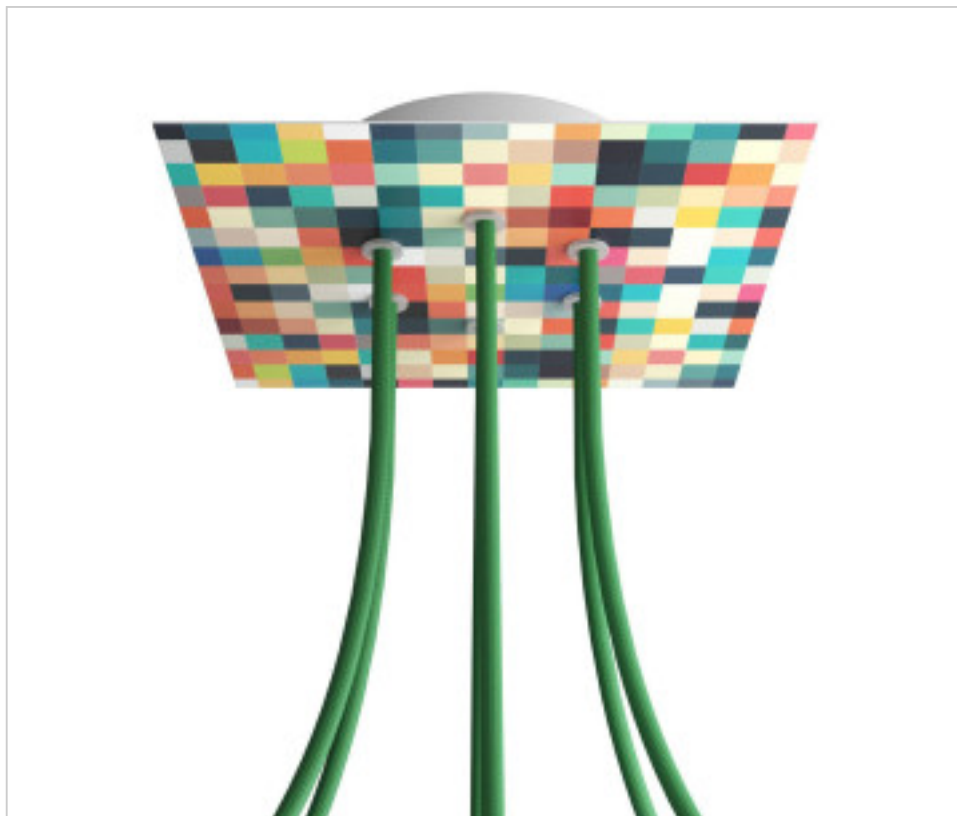

ACCESORIOS METALICOS > Florones en KIT > Florones Metalicos en KIT
Florones metalicos cuadrados con 6 agujeros con tapa sistema Rose-One

CDKROQ206F201

KIT Rose-one Cuadrado 20X20 6 agujeros Palette

22 de febrero de 2025, 09:01

DESCRIPCIÓN

<iframe width="300" height="200" src="https://www.youtube.com/embed/P5N7h5tYtYc" frameborder="0" allow="accelerometer; autoplay; encrypted-media; gyroscope; picture-in-picture" allowfullscreen></iframe>

PRECIOS

	Lote	Precio sin IVA
	1	25,16€
	5	23,97€
	10	22,84€

Continúa en la siguiente página >>

ACCESORIOS METALICOS > Florones en KIT > Florones Metalicos en KIT
Florones metalicos cuadrados con 6 agujeros con tapa sistema Rose-One

CDKROQ206F201

KIT Rose-one Cuadrado 20X20 6 agujeros Palette

ESPECIFICACIONES TÉCNICAS

Peso: 564 Gramos

NOTAS

Sistema completo Rose-One cuadrado. Florón de techo D120mm y H 35mm. Incluye elementos de fijación