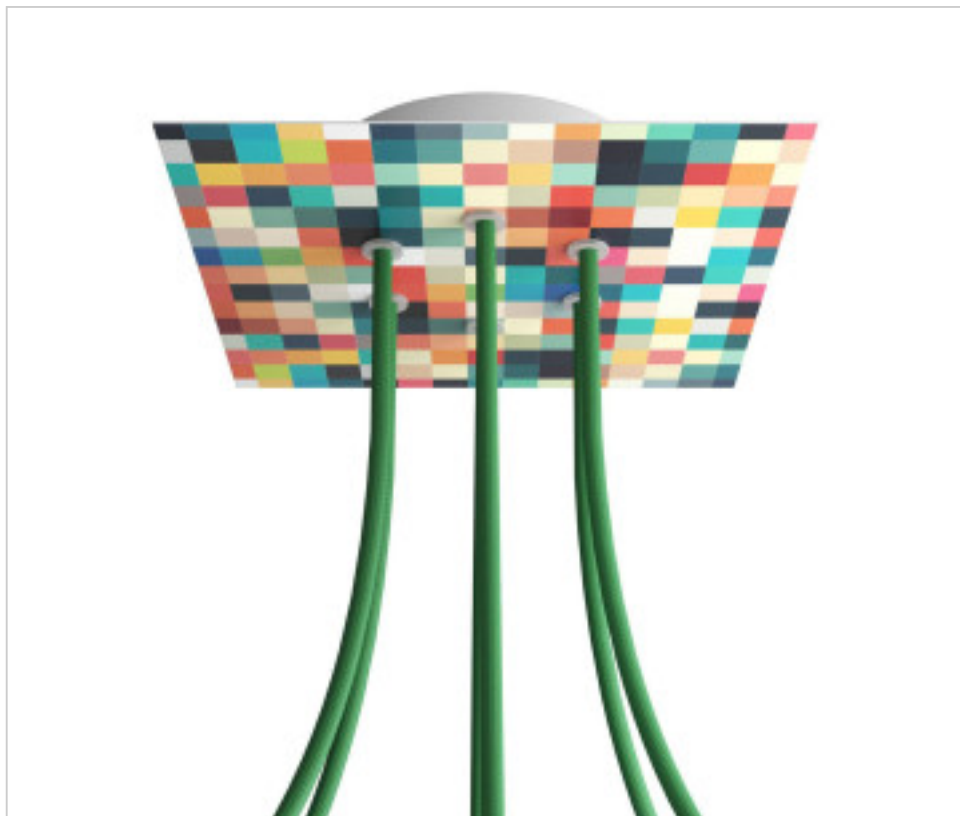

ACCESORIOS METALICOS > Florones en KIT > Florones Metalicos en KIT
Florones metalicos cuadrados con 6 agujeros con tapa sistema Rose-One

CDKROQ206F201

KIT Rose-one Cuadrado 20X20 6 agujeros Palette

21 de diciembre de 2024, 17:37

DESCRIPCIÓN

<iframe width="300" height="200" src="https://www.youtube.com/embed/P5N7h5tYtYc" frameborder="0" allow="accelerometer; autoplay; encrypted-media; gyroscope; picture-in-picture" allowfullscreen></iframe>

PRECIOS

	Lote	Precio sin IVA
	1	25,16€
	5	23,97€
	10	22,84€

Continúa en la siguiente página >>

ACCESORIOS METALICOS > Florones en KIT > Florones Metalicos en KIT
Florones metalicos cuadrados con 6 agujeros con tapa sistema Rose-One

CDKROQ206F201

KIT Rose-one Cuadrado 20X20 6 agujeros Palette

ESPECIFICACIONES TÉCNICAS

Peso: 564 Gramos

NOTAS

Sistema completo Rose-One cuadrado. Florón de techo D120mm y H 35mm. Incluye elementos de fijación