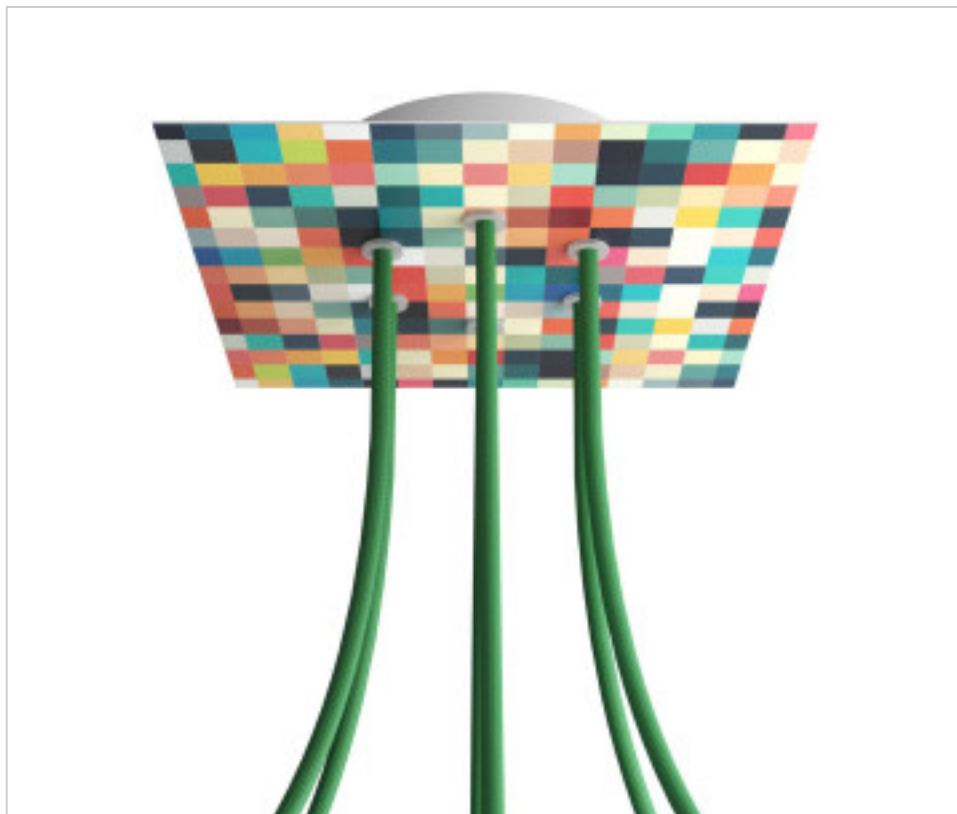

ACCESORIOS METALICOS > Florones en KIT > Florones Metalicos en KIT  
Florones metalicos cuadrados con 6 agujeros con tapa sistema Rose-One

**CDKROQ206F201**

**KIT Rose-one Cuadrado 20X20 6 agujeros Palette**

## DESCRIPCIÓN

<iframe width="300" height="200" src="https://www.youtube.com/embed/P5N7h5tYtYc" frameborder="0" allow="accelerometer; autoplay; encrypted-media; gyroscope; picture-in-picture" allowfullscreen></iframe>