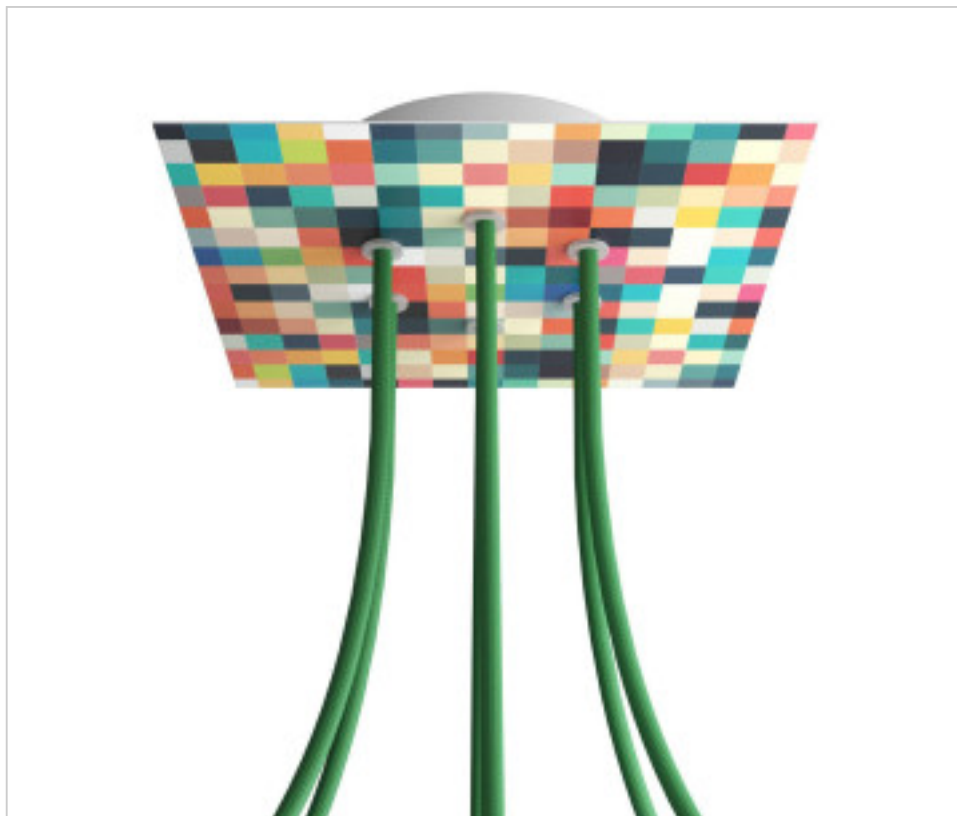

ACCESORIOS METALICOS > Florones en KIT > Florones Metalicos en KIT
Florones metalicos cuadrados con 6 agujeros con tapa sistema Rose-One

CDKROQ206F201

KIT Rose-one Cuadrado 20X20 6 agujeros Palette

21 de enero de 2025, 11:51

DESCRIPCIÓN

<iframe width="300" height="200" src="https://www.youtube.com/embed/P5N7h5tYtYc" frameborder="0" allow="accelerometer; autoplay; encrypted-media; gyroscope; picture-in-picture" allowfullscreen></iframe>

PRECIOS

	Lote	Precio sin IVA
	1	25,16€
	5	23,97€
	10	22,84€

Continúa en la siguiente página >>

ACCESORIOS METALICOS > Florones en KIT > Florones Metalicos en KIT
Florones metalicos cuadrados con 6 agujeros con tapa sistema Rose-One

CDKROQ206F201

KIT Rose-one Cuadrado 20X20 6 agujeros Palette

ESPECIFICACIONES TÉCNICAS

Peso: 564 Gramos

NOTAS

Sistema completo Rose-One cuadrado. Florón de techo D120mm y H 35mm. Incluye elementos de fijación