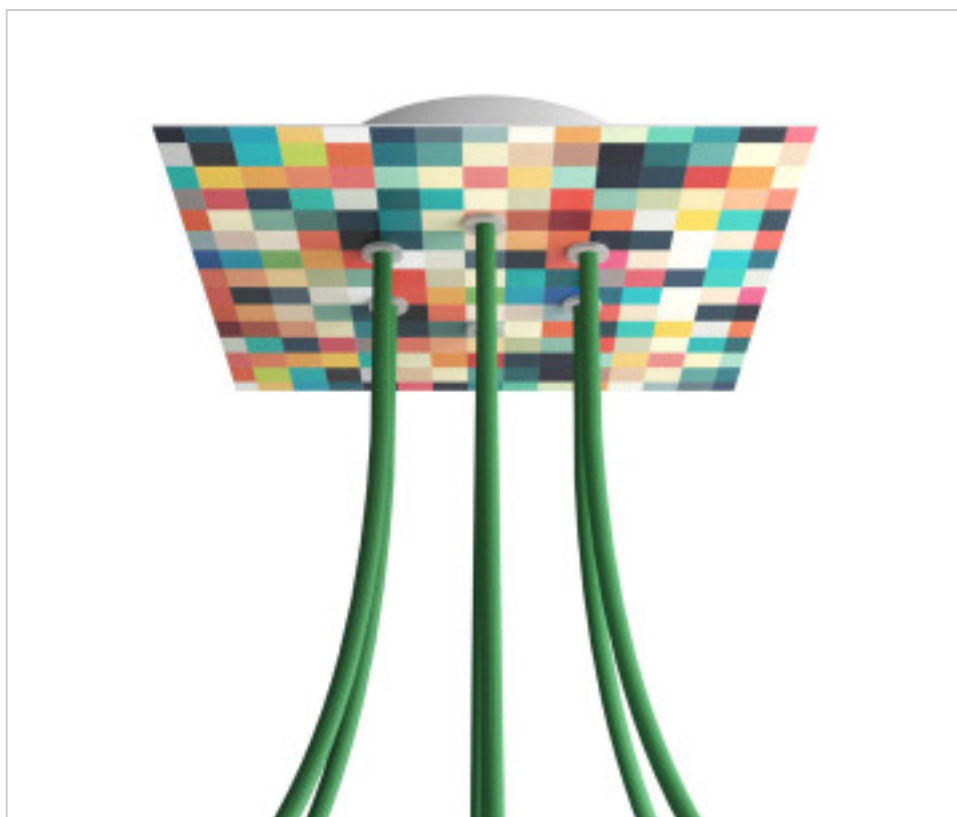

ACCESORIOS METALICOS > Florones en KIT > Florones Metalicos en KIT
Florones metalicos cuadrados con 6 agujeros con tapa sistema Rose-One

CDKROQ206F201

KIT Rose-one Cuadrado 20X20 6 agujeros Palette

22 de julio de 2024, 07:00

DESCRIPCIÓN

<iframe width="300" height="200" src="https://www.youtube.com/embed/P5N7h5tYtYc" frameborder="0" allow="accelerometer; autoplay; encrypted-media; gyroscope; picture-in-picture" allowfullscreen></iframe>

PRECIOS

	Lote	Precio sin IVA
	1	23,96€
	5	22,83€
	10	21,75€

Continúa en la siguiente página >>

ACCESORIOS METALICOS > Florones en KIT > Florones Metalicos en KIT
Florones metalicos cuadrados con 6 agujeros con tapa sistema Rose-One

CDKROQ206F201

KIT Rose-one Cuadrado 20X20 6 agujeros Palette

ESPECIFICACIONES TÉCNICAS

Peso: 564 Gramos

NOTAS

Sistema completo Rose-One cuadrado. Florón de techo D120mm y H 35mm. Incluye elementos de fijación