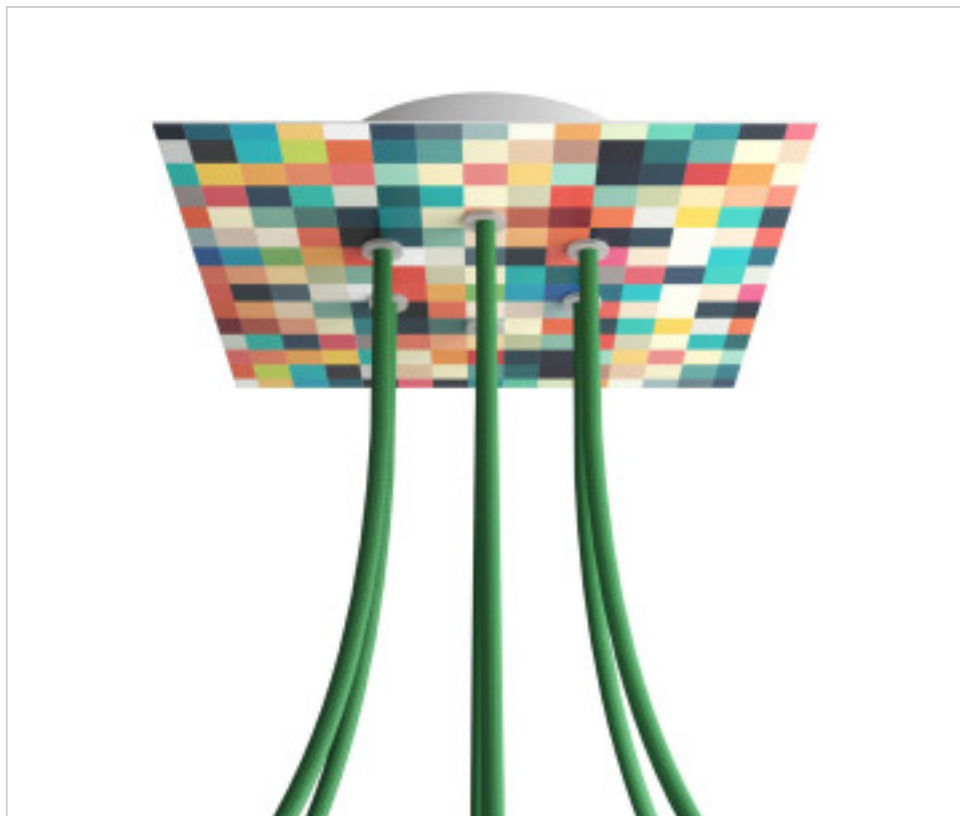

ACCESORIOS METALICOS > Florones en KIT > Florones Metalicos en KIT  
Florones metalicos cuadrados con 6 agujeros con tapa sistema Rose-One

**CDKROQ206F201**

**KIT Rose-one Cuadrado 20X20 6 agujeros Palette**

## DESCRIPCIÓN

<iframe width="300" height="200" src="https://www.youtube.com/embed/P5N7h5tYtYc" frameborder="0" allow="accelerometer; autoplay; encrypted-media; gyroscope; picture-in-picture" allowfullscreen></iframe>