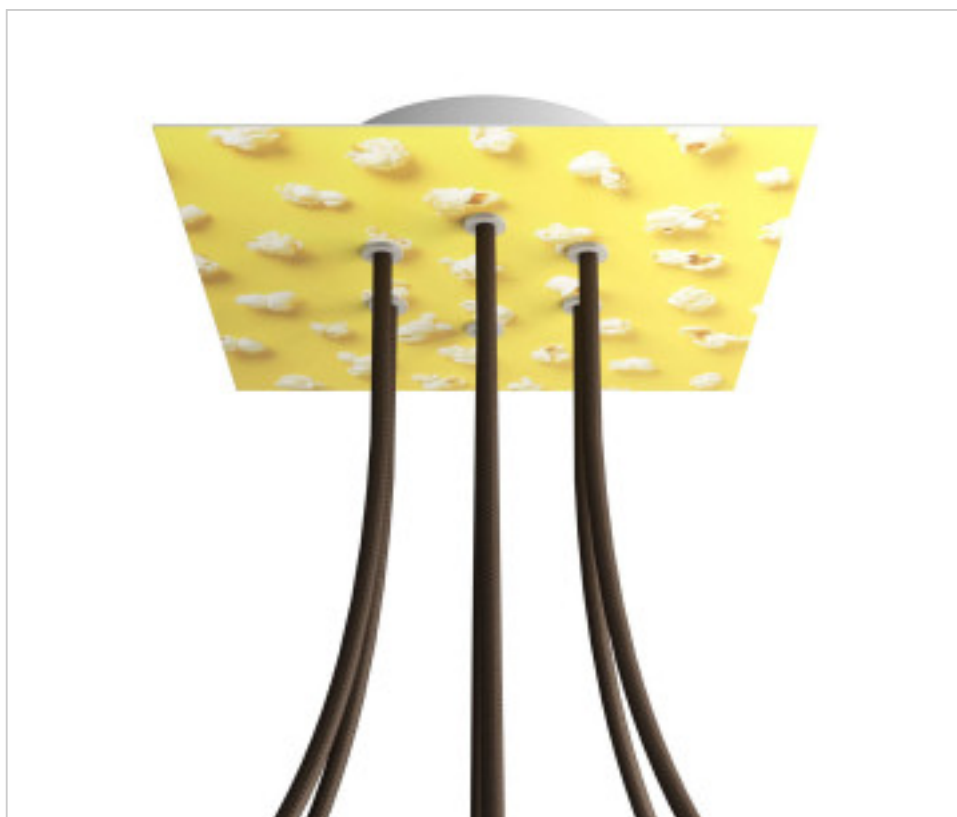

ACCESORIOS METALICOS > Florones en KIT > Florones Metalicos en KIT
Florones metalicos cuadrados con 6 agujeros con tapa sistema Rose-One

CDKROQ206F203

KIT Rose-one Cuadrado 20X20 6 agujeros Pop Corn

04 de abril de 2025, 15:02

DESCRIPCIÓN

<iframe width="300" height="200" src="https://www.youtube.com/embed/P5N7h5tYtYc" frameborder="0" allow="accelerometer; autoplay; encrypted-media; gyroscope; picture-in-picture" allowfullscreen></iframe>

PRECIOS

	Lote	Precio sin IVA
	1	25,16€
	5	23,97€
	10	22,84€

Continúa en la siguiente página >>

ACCESORIOS METALICOS > Florones en KIT > Florones Metalicos en KIT
Florones metalicos cuadrados con 6 agujeros con tapa sistema Rose-One

CDKROQ206F203

KIT Rose-one Cuadrado 20X20 6 agujeros Pop Corn

ESPECIFICACIONES TÉCNICAS

Peso: 564 Gramos

NOTAS

Sistema completo Rose-One cuadrado. Florón de techo D120mm y H 35mm. Incluye elementos de fijación