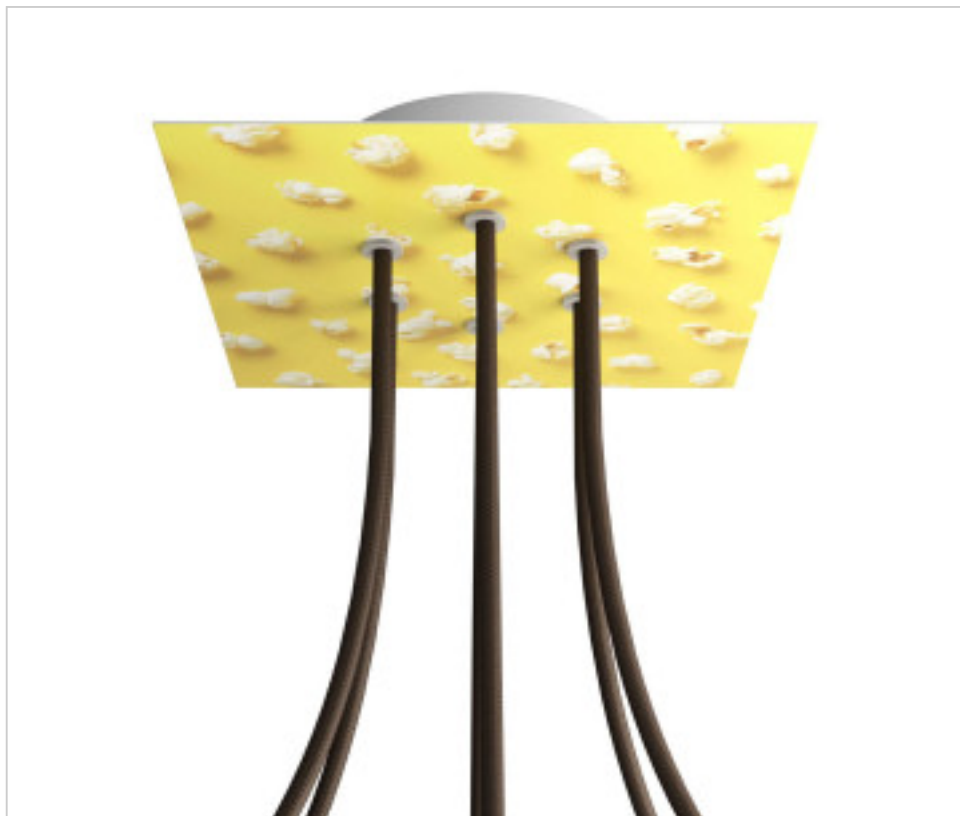

ACCESORIOS METALICOS > Florones en KIT > Florones Metalicos en KIT
Florones metalicos cuadrados con 6 agujeros con tapa sistema Rose-One

CDKROQ206F203

KIT Rose-one Cuadrado 20X20 6 agujeros Pop Corn

21 de diciembre de 2024, 17:48

DESCRIPCIÓN

<iframe width="300" height="200" src="https://www.youtube.com/embed/P5N7h5tYtYc" frameborder="0" allow="accelerometer; autoplay; encrypted-media; gyroscope; picture-in-picture" allowfullscreen></iframe>

PRECIOS

	Lote	Precio sin IVA
	1	25,16€
	5	23,97€
	10	22,84€

Continúa en la siguiente página >>

ACCESORIOS METALICOS > Florones en KIT > Florones Metalicos en KIT
Florones metalicos cuadrados con 6 agujeros con tapa sistema Rose-One

CDKROQ206F203

KIT Rose-one Cuadrado 20X20 6 agujeros Pop Corn

ESPECIFICACIONES TÉCNICAS

Peso: 564 Gramos

NOTAS

Sistema completo Rose-One cuadrado. Florón de techo D120mm y H 35mm. Incluye elementos de fijación