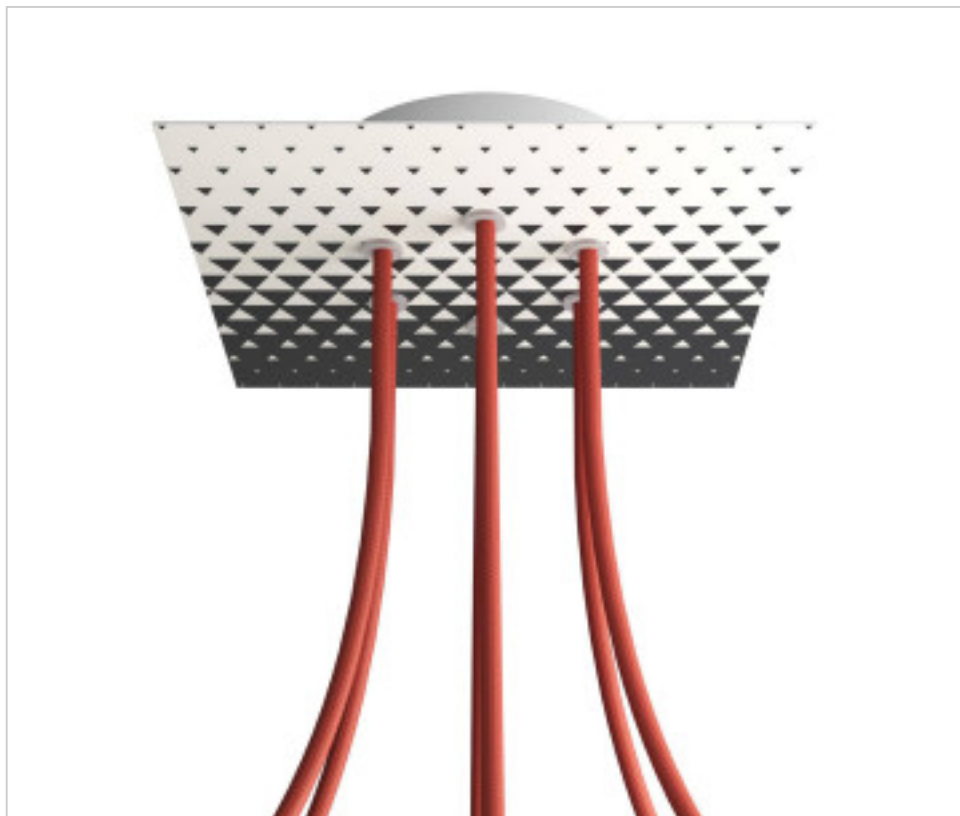

ACCESORIOS METALICOS > Florones en KIT > Florones Metalicos en KIT  
Florones metalicos cuadrados con 6 agujeros con tapa sistema Rose-One

**CDKROQ206F205**

**KIT Rose-one Cuadrado 20X20 6 agujeros Triangle**

## DESCRIPCIÓN

<iframe width="300" height="200" src="https://www.youtube.com/embed/P5N7h5tYtYc" frameborder="0" allow="accelerometer; autoplay; encrypted-media; gyroscope; picture-in-picture" allowfullscreen></iframe>

## **NOTAS**

---

Sistema completo Rose-One cuadrado. Florón de techo D120mm y H 35mm. Incluye elementos de fijación

## **OTRAS CARACTERÍSTICAS**

---

Longitud (mm): 200

Ancho (mm): 200

Alto (mm): 35