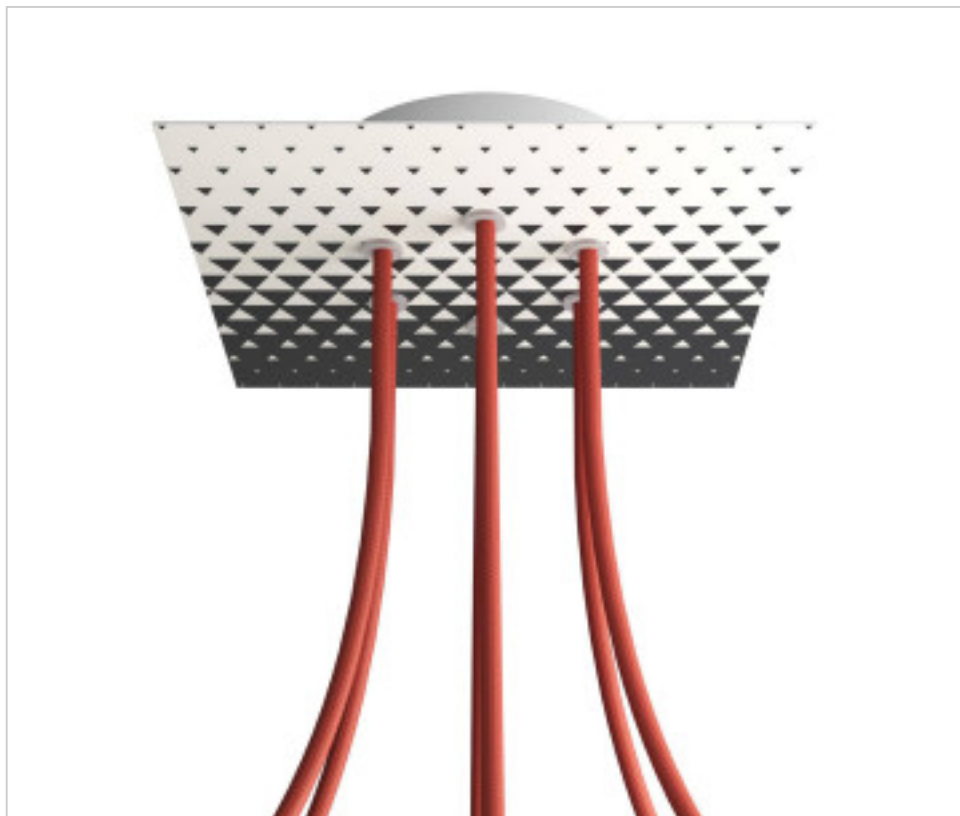

ACCESORIOS METALICOS > Florones en KIT > Florones Metalicos en KIT
Florones metalicos cuadrados con 6 agujeros con tapa sistema Rose-One

CDKROQ206F205

KIT Rose-one Cuadrado 20X20 6 agujeros Triangle

02 de octubre de 2024, 02:25

DESCRIPCIÓN

<iframe width="300" height="200" src="https://www.youtube.com/embed/P5N7h5tYtYc" frameborder="0" allow="accelerometer; autoplay; encrypted-media; gyroscope; picture-in-picture" allowfullscreen></iframe>

CDKROQ206F205

KIT Rose-one Cuadrado 20X20 6 agujeros Triangle

ESPECIFICACIONES TÉCNICAS

Peso: 564 Gramos

NOTAS

Sistema completo Rose-One cuadrado. Florón de techo D120mm y H 35mm. Incluye elementos de fijación

OTRAS CARACTERÍSTICAS

Longitud (mm): 200

Ancho (mm): 200

Alto (mm): 35