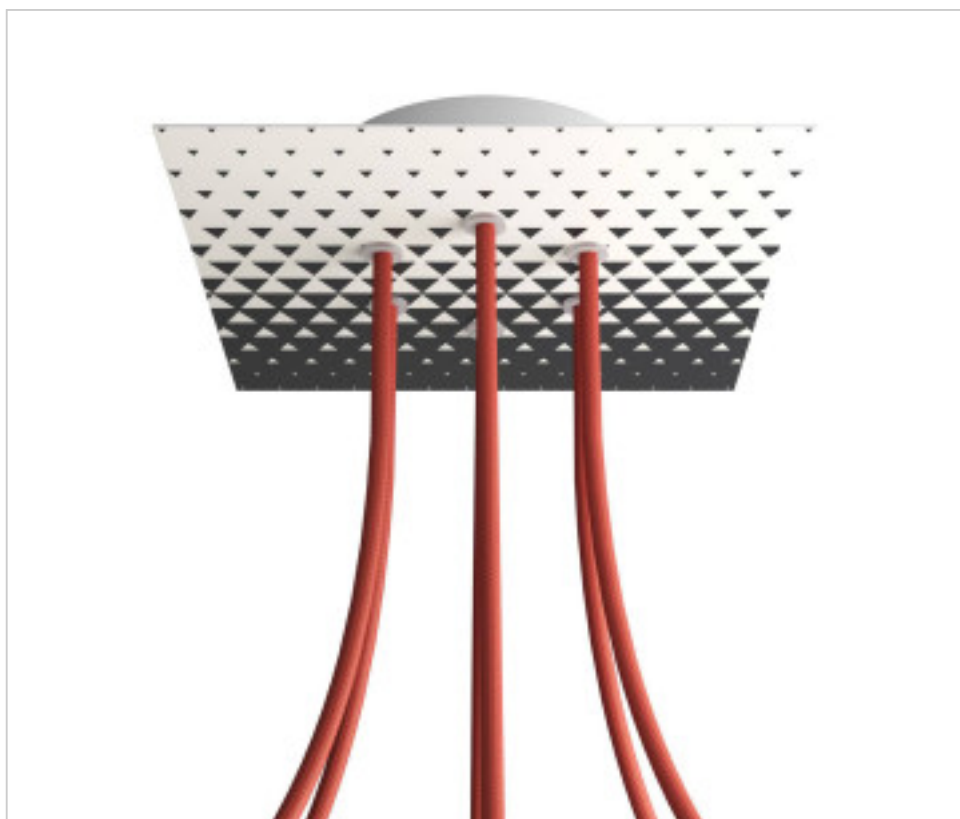

ACCESORIOS METALICOS > Florones en KIT > Florones Metalicos en KIT  
Florones metalicos cuadrados con 6 agujeros con tapa sistema Rose-One

**CDKROQ206F205**

**KIT Rose-one Cuadrado 20X20 6 agujeros Triangle**

## DESCRIPCIÓN

<iframe width="300" height="200" src="https://www.youtube.com/embed/P5N7h5tYtYc" frameborder="0" allow="accelerometer; autoplay; encrypted-media; gyroscope; picture-in-picture" allowfullscreen></iframe>

## **NOTAS**

---

Sistema completo Rose-One cuadrado. Florón de techo D120mm y H 35mm. Incluye elementos de fijación

## **OTRAS CARACTERÍSTICAS**

---

Longitud (mm): 200

Ancho (mm): 200

Alto (mm): 35