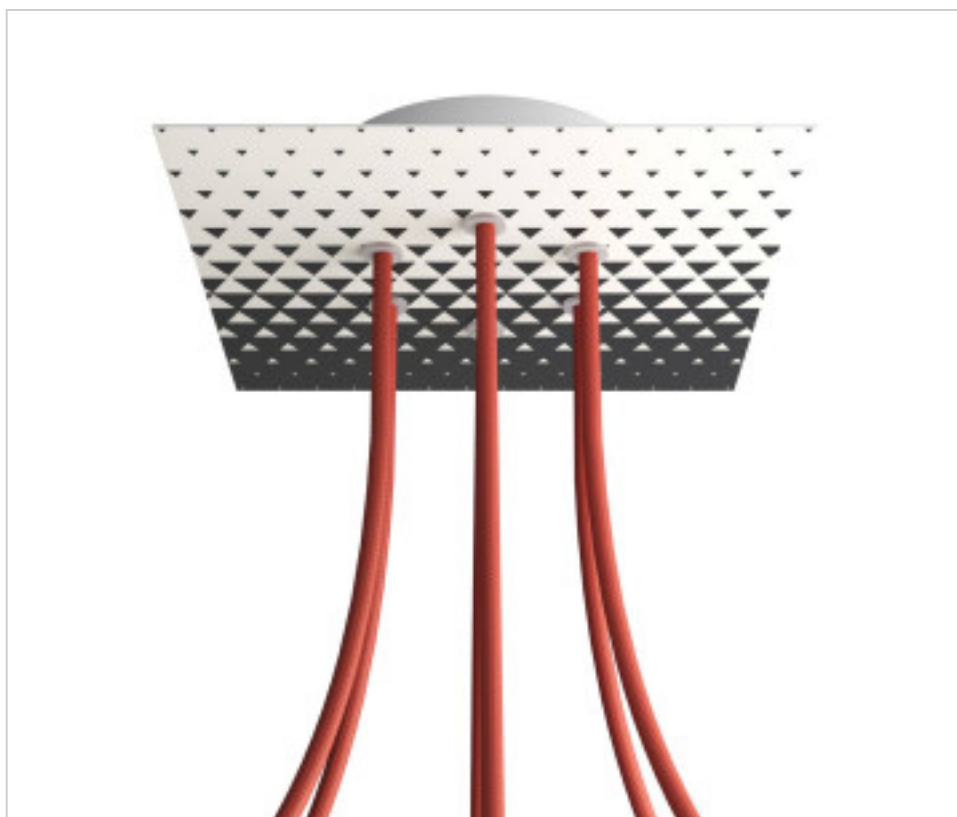

ACCESORIOS METALICOS > Florones en KIT > Florones Metalicos en KIT
Florones metalicos cuadrados con 6 agujeros con tapa sistema Rose-One

CDKROQ206F205

KIT Rose-one Cuadrado 20X20 6 agujeros Triangle

04 de abril de 2025, 15:00

DESCRIPCIÓN

<iframe width="300" height="200" src="https://www.youtube.com/embed/P5N7h5tYtYc" frameborder="0" allow="accelerometer; autoplay; encrypted-media; gyroscope; picture-in-picture" allowfullscreen></iframe>

CDKROQ206F205

KIT Rose-one Cuadrado 20X20 6 agujeros Triangle

ESPECIFICACIONES TÉCNICAS

Peso: 564 Gramos

NOTAS

Sistema completo Rose-One cuadrado. Florón de techo D120mm y H 35mm. Incluye elementos de fijación

OTRAS CARACTERÍSTICAS

Longitud (mm): 200

Ancho (mm): 200

Alto (mm): 35