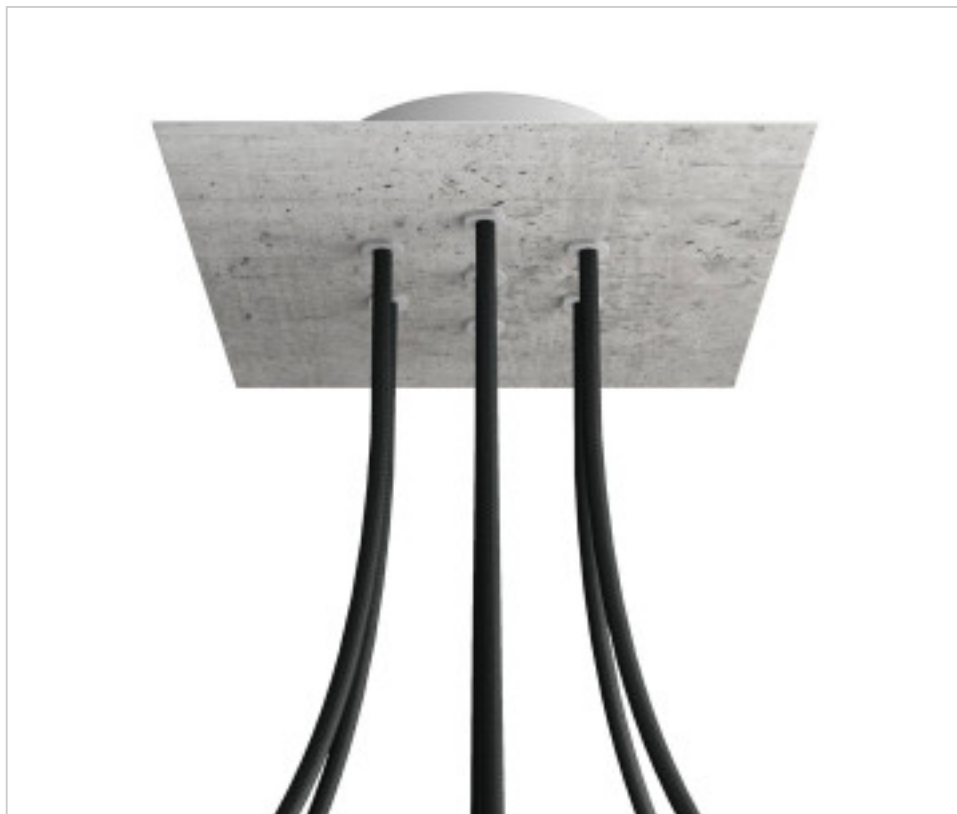

ACCESORIOS METALICOS > Florones en KIT > Florones Metalicos en KIT
Florones metalicos cuadrados con 7 agujeros con tapa sistema Rose-One

CDKROQ207F106

KIT Rose-one Cuadrado 20X20 7 agujeros cemento

05 de abril de 2025, 13:20

DESCRIPCIÓN

<iframe width="300" height="200" src="https://www.youtube.com/embed/P5N7h5tYtYc" frameborder="0" allow="accelerometer; autoplay; encrypted-media; gyroscope; picture-in-picture" allowfullscreen></iframe>

CDKROQ207F106

KIT Rose-one Cuadrado 20X20 7 agujeros cemento

ESPECIFICACIONES TÉCNICAS

Peso: 570 Gramos

NOTAS

Sistema completo Rose-One cuadrado. Florón de techo D120mm y H 35mm. Incluye elementos de fijación

OTRAS CARACTERÍSTICAS

Longitud (mm): 200

Ancho (mm): 200

Alto (mm): 35