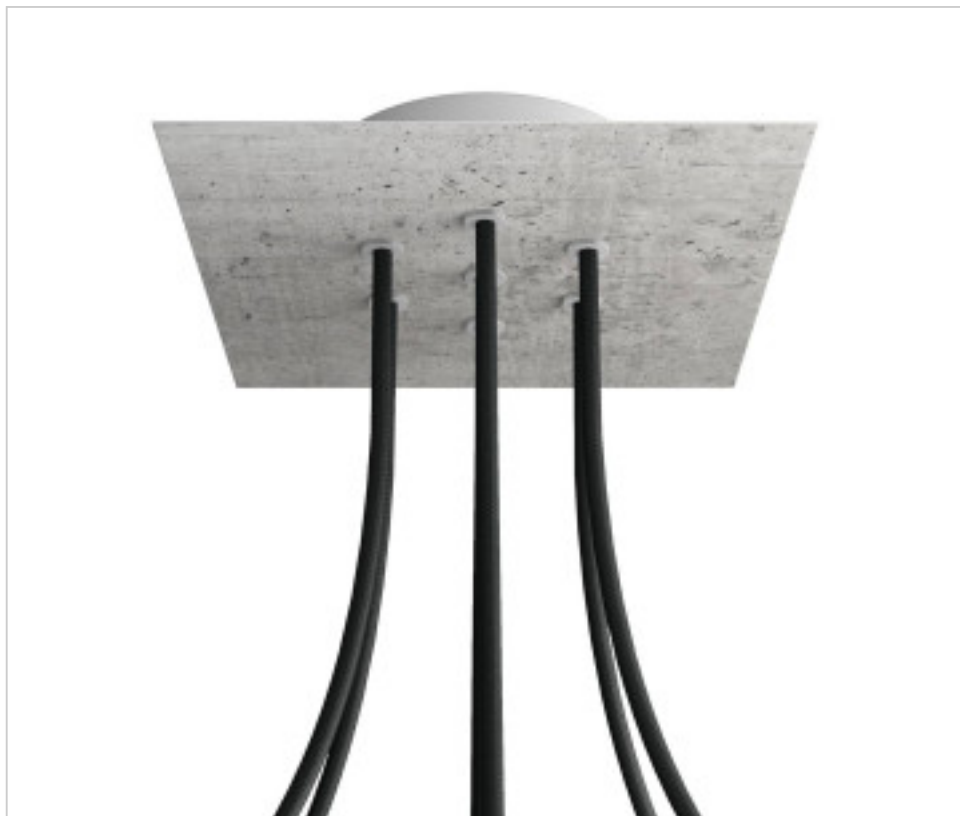

ACCESORIOS METALICOS > Florones en KIT > Florones Metalicos en KIT
Florones metalicos cuadrados con 7 agujeros con tapa sistema Rose-One

CDKROQ207F106

KIT Rose-one Cuadrado 20X20 7 agujeros cemento

21 de diciembre de 2024, 17:57

DESCRIPCIÓN

<iframe width="300" height="200" src="https://www.youtube.com/embed/P5N7h5tYtYc" frameborder="0" allow="accelerometer; autoplay; encrypted-media; gyroscope; picture-in-picture" allowfullscreen></iframe>

PRECIOS

	Lote	Precio sin IVA
	1	26,23€
	5	24,99€
	10	23,80€

Continúa en la siguiente página >>

ACCESORIOS METALICOS > Florones en KIT > Florones Metalicos en KIT
Florones metalicos cuadrados con 7 agujeros con tapa sistema Rose-One

CDKROQ207F106

KIT Rose-one Cuadrado 20X20 7 agujeros cemento

ESPECIFICACIONES TÉCNICAS

Peso: 570 Gramos

NOTAS

Sistema completo Rose-One cuadrado. Florón de techo D120mm y H 35mm. Incluye elementos de fijación