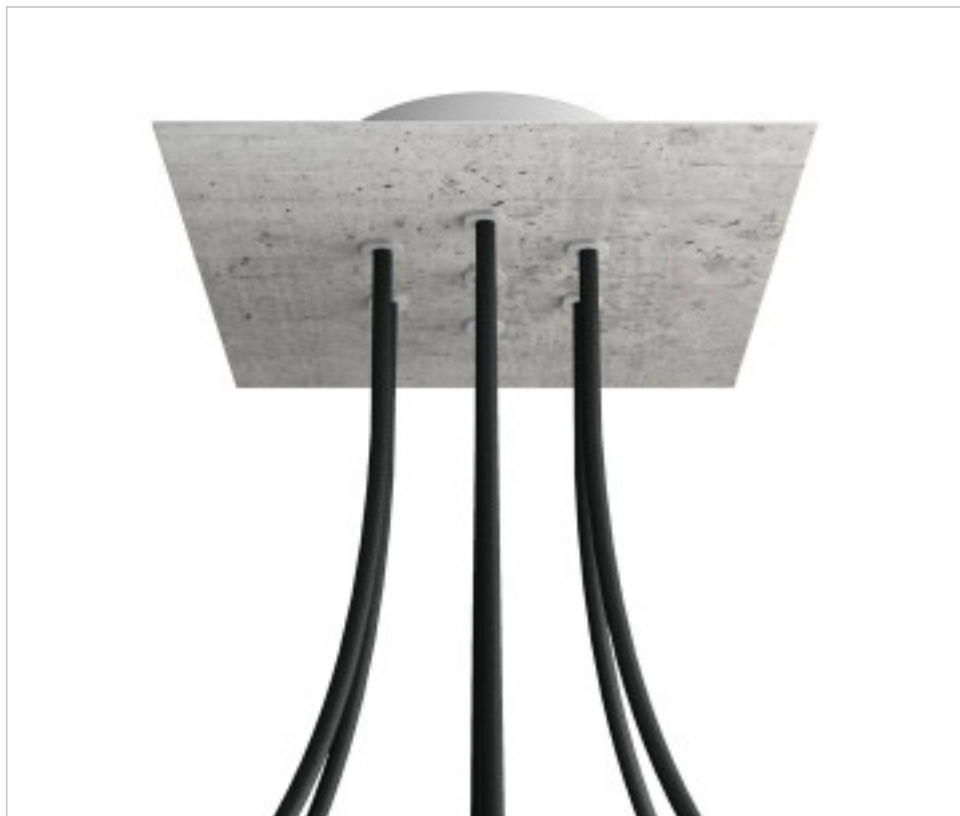

ACCESORIOS METALICOS > Florones en KIT > Florones Metalicos en KIT
Florones metalicos cuadrados con 7 agujeros con tapa sistema Rose-One

CDKROQ207F106

KIT Rose-one Cuadrado 20X20 7 agujeros cemento

02 de octubre de 2024, 02:31

DESCRIPCIÓN

<iframe width="300" height="200" src="https://www.youtube.com/embed/P5N7h5tYtYc" frameborder="0" allow="accelerometer; autoplay; encrypted-media; gyroscope; picture-in-picture" allowfullscreen></iframe>

PRECIOS

	Lote	Precio sin IVA
	1	26,23€
	5	24,99€
	10	23,80€

Continúa en la siguiente página >>

ACCESORIOS METALICOS > Florones en KIT > Florones Metalicos en KIT
Florones metalicos cuadrados con 7 agujeros con tapa sistema Rose-One

CDKROQ207F106

KIT Rose-one Cuadrado 20X20 7 agujeros cemento

ESPECIFICACIONES TÉCNICAS

Peso: 570 Gramos

NOTAS

Sistema completo Rose-One cuadrado. Florón de techo D120mm y H 35mm. Incluye elementos de fijación