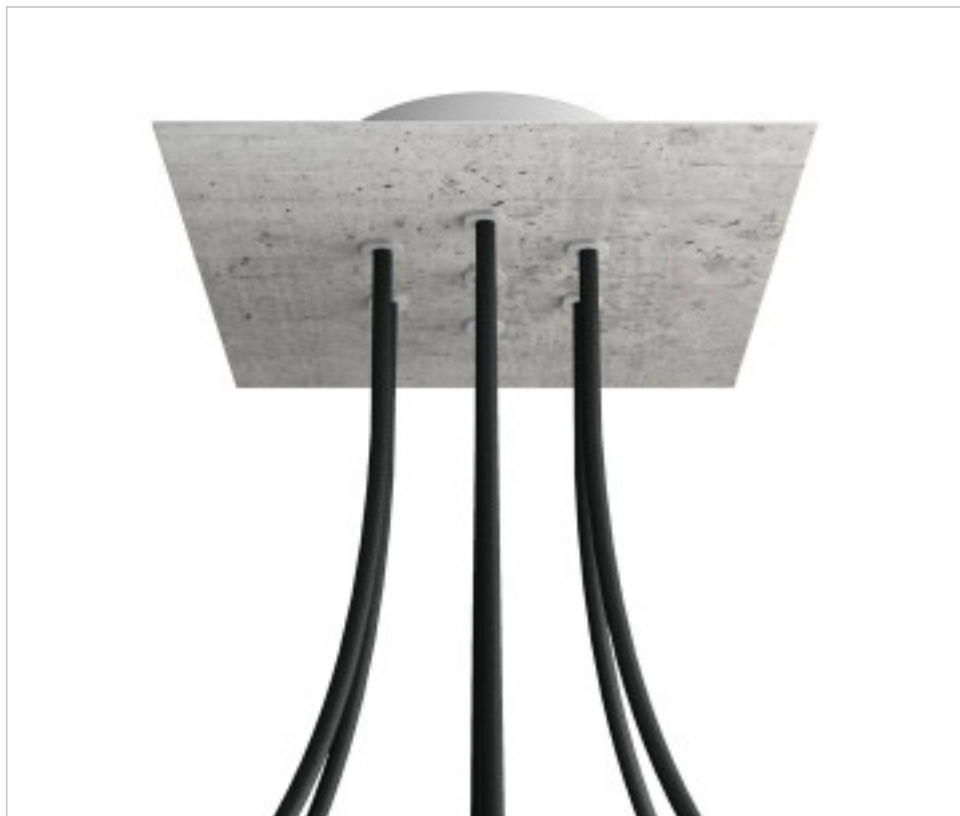

ACCESORIOS METALICOS > Florones en KIT > Florones Metalicos en KIT
Florones metalicos cuadrados con 7 agujeros con tapa sistema Rose-One

CDKROQ207F106

KIT Rose-one Cuadrado 20X20 7 agujeros cemento

01 de febrero de 2025, 18:08

DESCRIPCIÓN

<iframe width="300" height="200" src="https://www.youtube.com/embed/P5N7h5tYtYc" frameborder="0" allow="accelerometer; autoplay; encrypted-media; gyroscope; picture-in-picture" allowfullscreen></iframe>

PRECIOS

	Lote	Precio sin IVA
	1	26,23€
	5	24,99€
	10	23,80€

Continúa en la siguiente página >>

ACCESORIOS METALICOS > Florones en KIT > Florones Metalicos en KIT
Florones metalicos cuadrados con 7 agujeros con tapa sistema Rose-One

CDKROQ207F106

KIT Rose-one Cuadrado 20X20 7 agujeros cemento

ESPECIFICACIONES TÉCNICAS

Peso: 570 Gramos

NOTAS

Sistema completo Rose-One cuadrado. Florón de techo D120mm y H 35mm. Incluye elementos de fijación