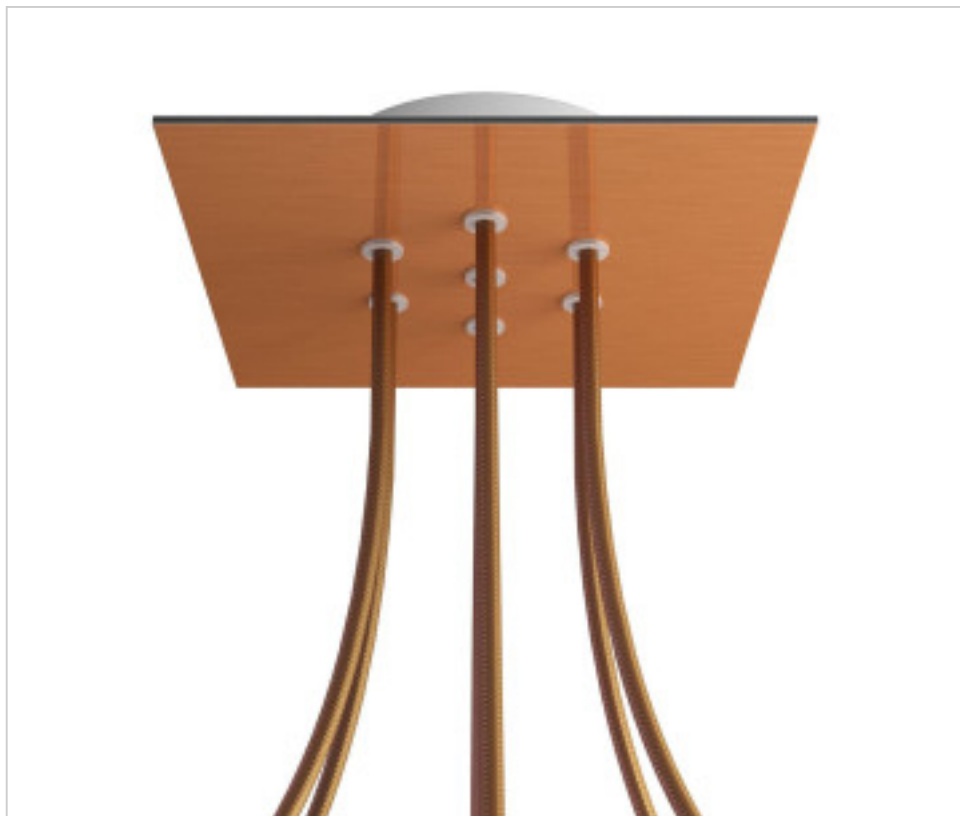

ACCESORIOS METALICOS > Florones en KIT > Florones Metalicos en KIT
Florones metalicos cuadrados con 7 agujeros con tapa sistema Rose-One

CDKROQ207F108

KIT Rose-one Cuadrado 20X20 7 agujeros cobre satinado

02 de octubre de 2024, 02:18

DESCRIPCIÓN

<iframe width="300" height="200" src="https://www.youtube.com/embed/P5N7h5tYtYc" frameborder="0" allow="accelerometer; autoplay; encrypted-media; gyroscope; picture-in-picture" allowfullscreen></iframe>

PRECIOS

	Lote	Precio sin IVA
	1	26,23€
	5	25,00€
	10	23,80€

Continúa en la siguiente página >>