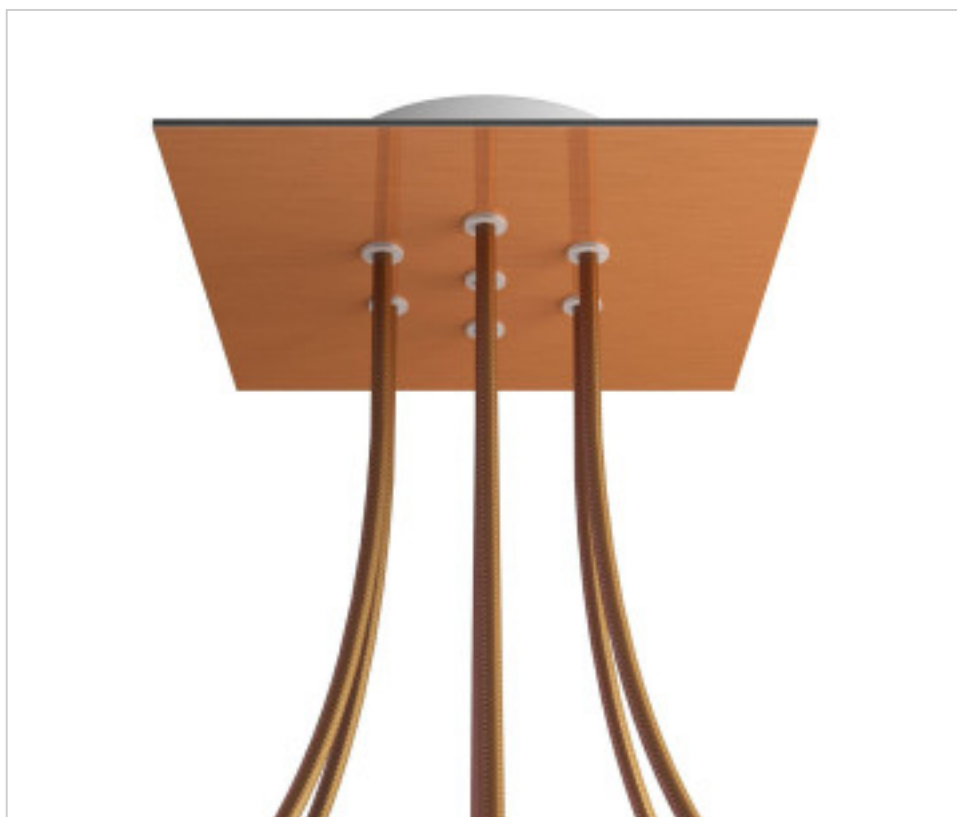

ACCESORIOS METALICOS > Florones en KIT > Florones Metalicos en KIT
Florones metalicos cuadrados con 7 agujeros con tapa sistema Rose-One

CDKROQ207F108

KIT Rose-one Cuadrado 20X20 7 agujeros cobre satinado

05 de abril de 2025, 09:12

DESCRIPCIÓN

<iframe width="300" height="200" src="https://www.youtube.com/embed/P5N7h5tYtYc" frameborder="0" allow="accelerometer; autoplay; encrypted-media; gyroscope; picture-in-picture" allowfullscreen></iframe>

PRECIOS

	Lote	Precio sin IVA
	1	26,23€
	5	25,00€
	10	23,80€

Continúa en la siguiente página >>