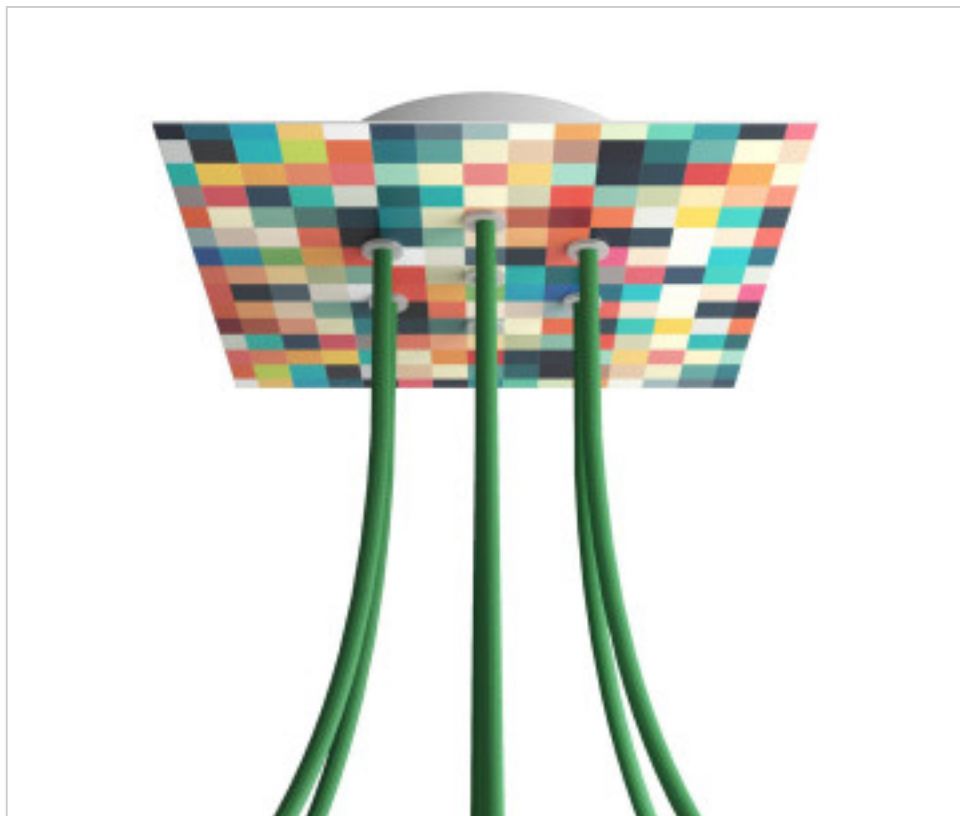

ACCESORIOS METALICOS > Florones en KIT > Florones Metalicos en KIT
Florones metalicos cuadrados con 7 agujeros con tapa sistema Rose-One

CDKROQ207F201

KIT Rose-one Cuadrado 20X20 7 agujeros Palette

21 de diciembre de 2024, 18:17

DESCRIPCIÓN

<iframe width="300" height="200" src="https://www.youtube.com/embed/P5N7h5tYtYc" frameborder="0" allow="accelerometer; autoplay; encrypted-media; gyroscope; picture-in-picture" allowfullscreen></iframe>

PRECIOS

	Lote	Precio sin IVA
	1	26,23€
	5	24,99€
	10	23,80€

Continúa en la siguiente página >>

ACCESORIOS METALICOS > Florones en KIT > Florones Metalicos en KIT
Florones metalicos cuadrados con 7 agujeros con tapa sistema Rose-One

CDKROQ207F201

KIT Rose-one Cuadrado 20X20 7 agujeros Palette

ESPECIFICACIONES TÉCNICAS

Peso: 570 Gramos

NOTAS

Sistema completo Rose-One cuadrado. Florón de techo D120mm y H 35mm. Incluye elementos de fijación