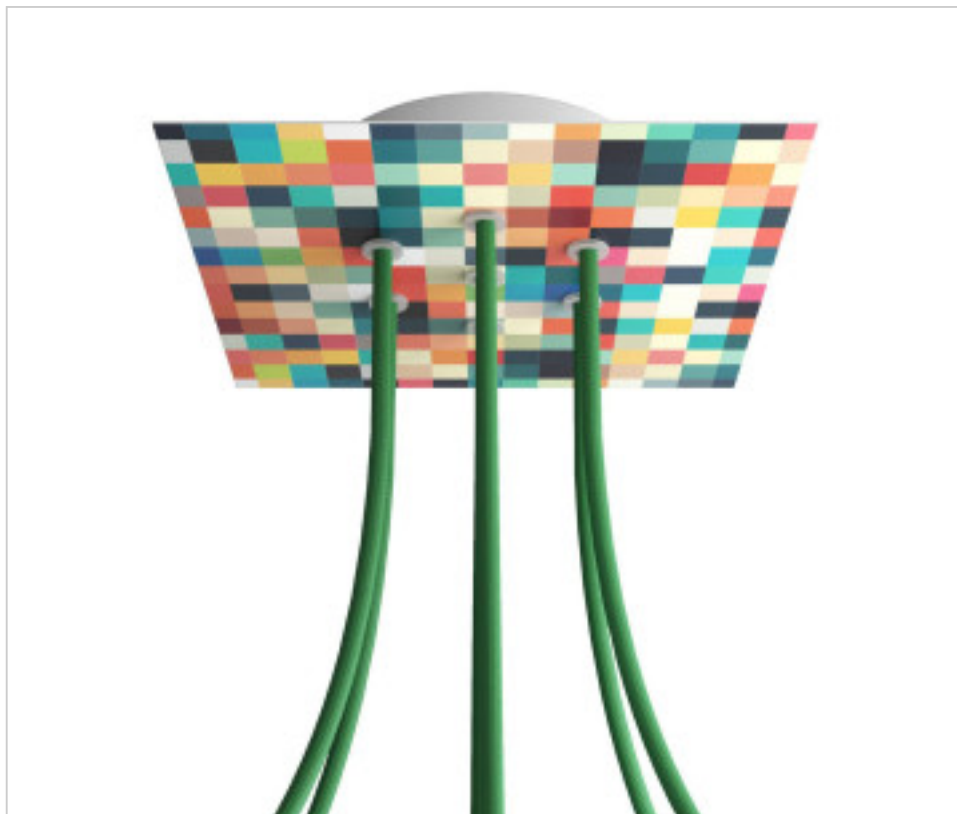

ACCESORIOS METALICOS > Florones en KIT > Florones Metalicos en KIT
Florones metalicos cuadrados con 7 agujeros con tapa sistema Rose-One

CDKROQ207F201

KIT Rose-one Cuadrado 20X20 7 agujeros Palette

05 de abril de 2025, 13:00

DESCRIPCIÓN

<iframe width="300" height="200" src="https://www.youtube.com/embed/P5N7h5tYtYc" frameborder="0" allow="accelerometer; autoplay; encrypted-media; gyroscope; picture-in-picture" allowfullscreen></iframe>

PRECIOS

| | Lote | Precio sin IVA |
|--|------|----------------|
| | 1 | 26,23€ |
| | 5 | 24,99€ |
| | 10 | 23,80€ |

Continúa en la siguiente página >>

ACCESORIOS METALICOS > Florones en KIT > Florones Metalicos en KIT
Florones metalicos cuadrados con 7 agujeros con tapa sistema Rose-One

CDKROQ207F201

KIT Rose-one Cuadrado 20X20 7 agujeros Palette

ESPECIFICACIONES TÉCNICAS

Peso: 570 Gramos

NOTAS

Sistema completo Rose-One cuadrado. Florón de techo D120mm y H 35mm. Incluye elementos de fijación