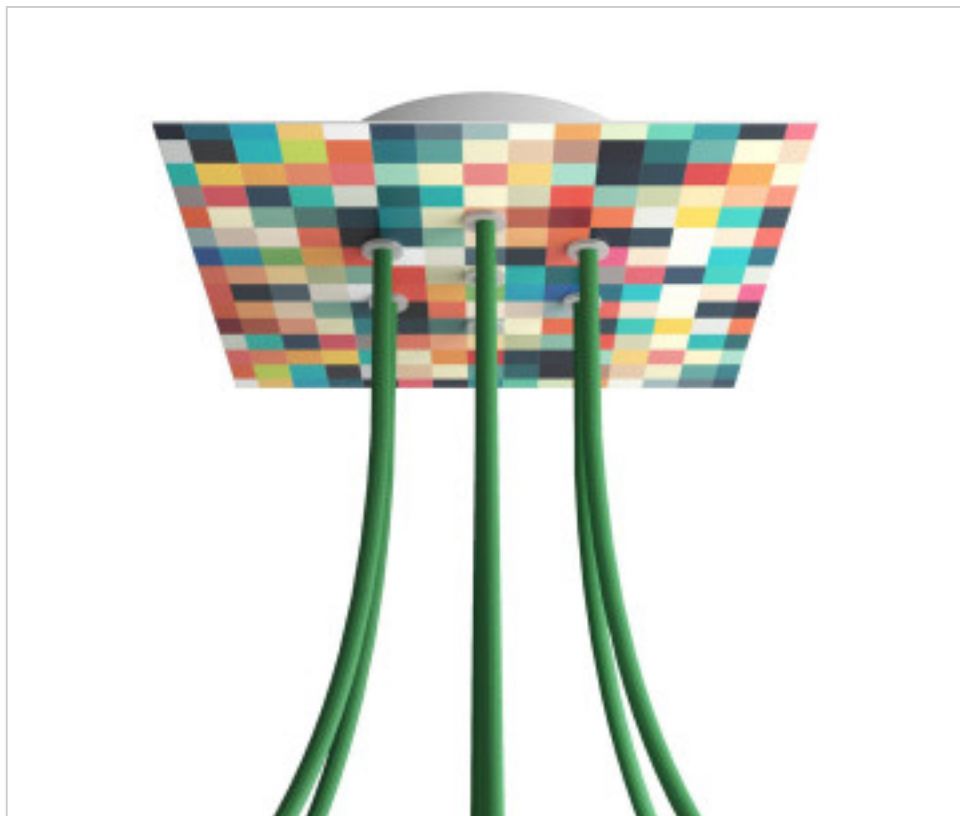

ACCESORIOS METALICOS > Florones en KIT > Florones Metalicos en KIT
Florones metalicos cuadrados con 7 agujeros con tapa sistema Rose-One

CDKROQ207F201

KIT Rose-one Cuadrado 20X20 7 agujeros Palette

21 de enero de 2025, 11:39

DESCRIPCIÓN

<iframe width="300" height="200" src="https://www.youtube.com/embed/P5N7h5tYtYc" frameborder="0" allow="accelerometer; autoplay; encrypted-media; gyroscope; picture-in-picture" allowfullscreen></iframe>

PRECIOS

	Lote	Precio sin IVA
	1	26,23€
	5	24,99€
	10	23,80€

Continúa en la siguiente página >>

ACCESORIOS METALICOS > Florones en KIT > Florones Metalicos en KIT
Florones metalicos cuadrados con 7 agujeros con tapa sistema Rose-One

CDKROQ207F201

KIT Rose-one Cuadrado 20X20 7 agujeros Palette

ESPECIFICACIONES TÉCNICAS

Peso: 570 Gramos

NOTAS

Sistema completo Rose-One cuadrado. Florón de techo D120mm y H 35mm. Incluye elementos de fijación