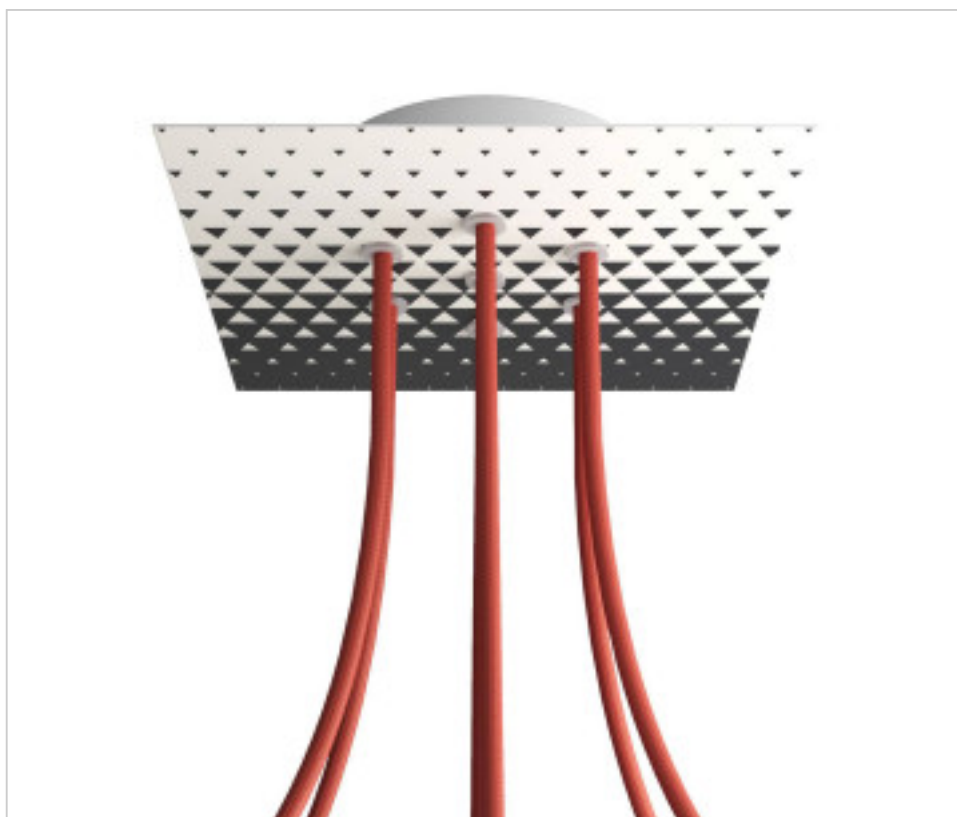

ACCESORIOS METALICOS > Florones en KIT > Florones Metalicos en KIT
Florones metalicos cuadrados con 7 agujeros con tapa sistema Rose-One

CDKROQ207F205

KIT Rose-one Cuadrado 20X20 7 agujeros Triangle

22 de febrero de 2025, 14:00

DESCRIPCIÓN

<iframe width="300" height="200" src="https://www.youtube.com/embed/P5N7h5tYtYc" frameborder="0" allow="accelerometer; autoplay; encrypted-media; gyroscope; picture-in-picture" allowfullscreen></iframe>

CDKROQ207F205

KIT Rose-one Cuadrado 20X20 7 agujeros Triangle

ESPECIFICACIONES TÉCNICAS

Peso: 570 Gramos

NOTAS

Sistema completo Rose-One cuadrado. Florón de techo D120mm y H 35mm. Incluye elementos de fijación

OTRAS CARACTERÍSTICAS

Longitud (mm): 200

Ancho (mm): 200

Alto (mm): 35