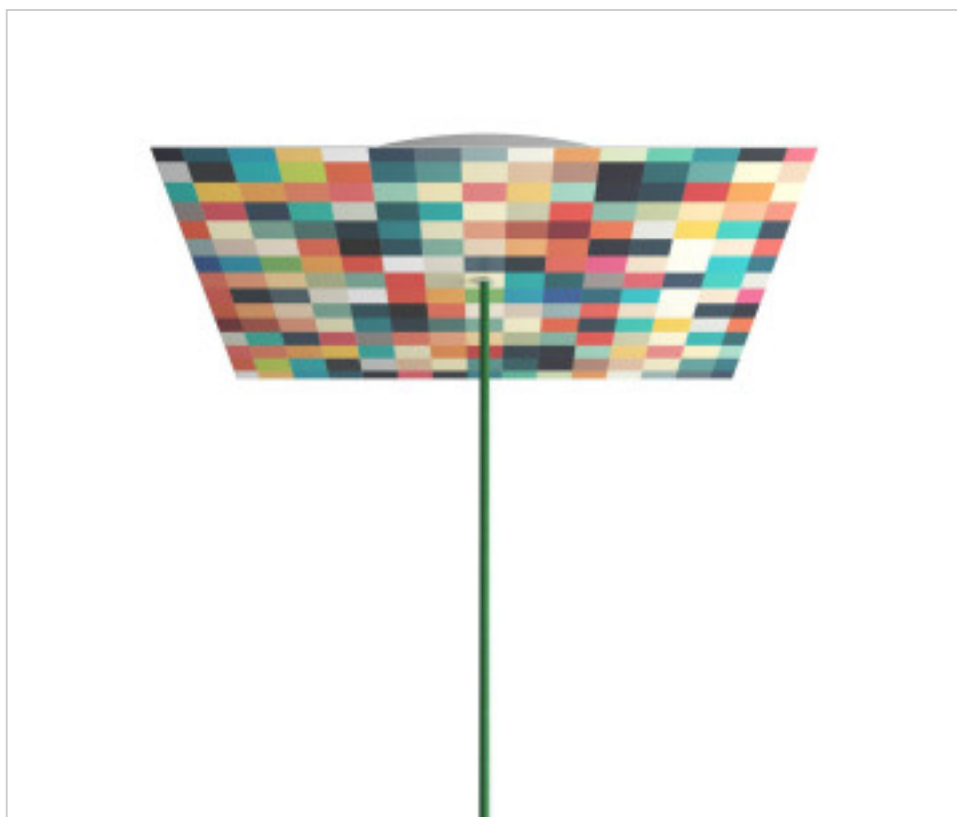

ACCESORIOS METALICOS > Florones en KIT > Florones Metalicos en KIT
Florones metalicos cuadrados con 1 agujero con tapa sistema Rose-One

CDKROQ401F201

KIT Rose-one Cuadrado 40X40 1 agujero Palette

22 de febrero de 2025, 08:52

DESCRIPCIÓN

<iframe width="300" height="200" src="https://www.youtube.com/embed/P5N7h5tYtYc" frameborder="0" allow="accelerometer; autoplay; encrypted-media; gyroscope; picture-in-picture" allowfullscreen></iframe>

CDKROQ401F201

KIT Rose-one Cuadrado 40X40 1 agujero Palette

ESPECIFICACIONES TÉCNICAS

Peso: 1.76 Kilogramos

NOTAS

Sistema completo Rose-One cuadrado. Florón de techo D300mm y H 35mm. Incluye elementos de fijación

OTRAS CARACTERÍSTICAS

Longitud (mm): 400

Ancho (mm): 400

Alto (mm): 35