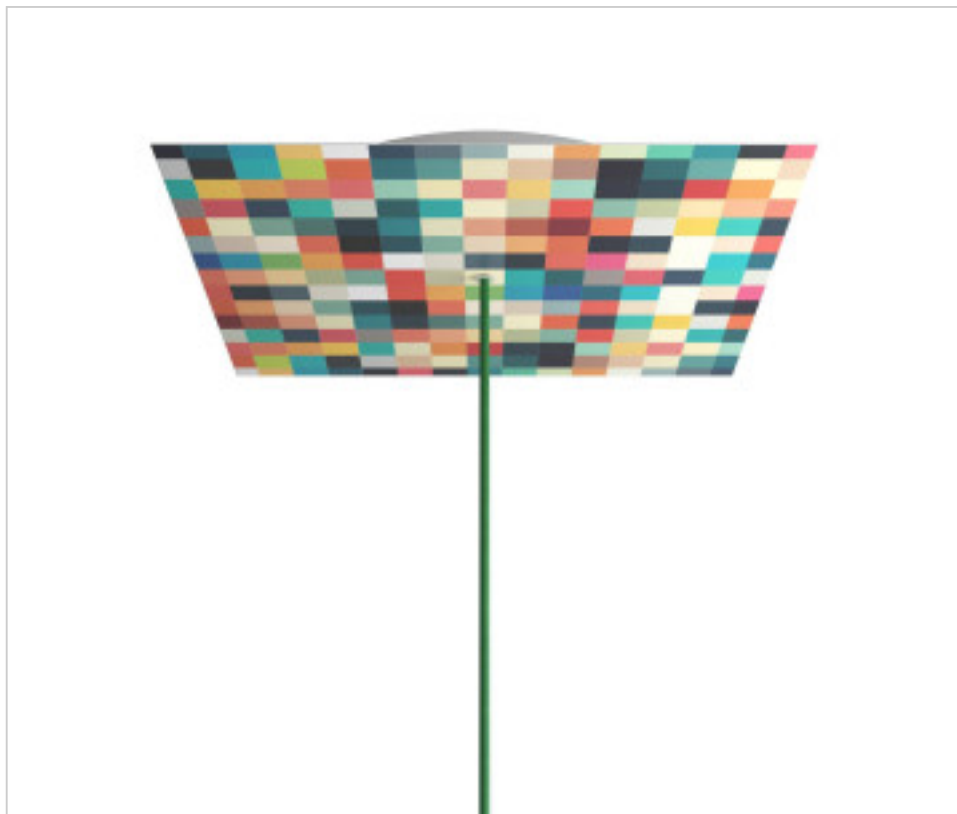

ACCESORIOS METALICOS > Florones en KIT > Florones Metalicos en KIT
Florones metalicos cuadrados con 1 agujero con tapa sistema Rose-One

CDKROQ401F201

KIT Rose-one Cuadrado 40X40 1 agujero Palette

04 de abril de 2025, 01:53

DESCRIPCIÓN

<iframe width="300" height="200" src="https://www.youtube.com/embed/P5N7h5tYtYc" frameborder="0" allow="accelerometer; autoplay; encrypted-media; gyroscope; picture-in-picture" allowfullscreen></iframe>

CDKROQ401F201

KIT Rose-one Cuadrado 40X40 1 agujero Palette

ESPECIFICACIONES TÉCNICAS

Peso: 1.76 Kilogramos

NOTAS

Sistema completo Rose-One cuadrado. Florón de techo D300mm y H 35mm. Incluye elementos de fijación

OTRAS CARACTERÍSTICAS

Longitud (mm): 400

Ancho (mm): 400

Alto (mm): 35