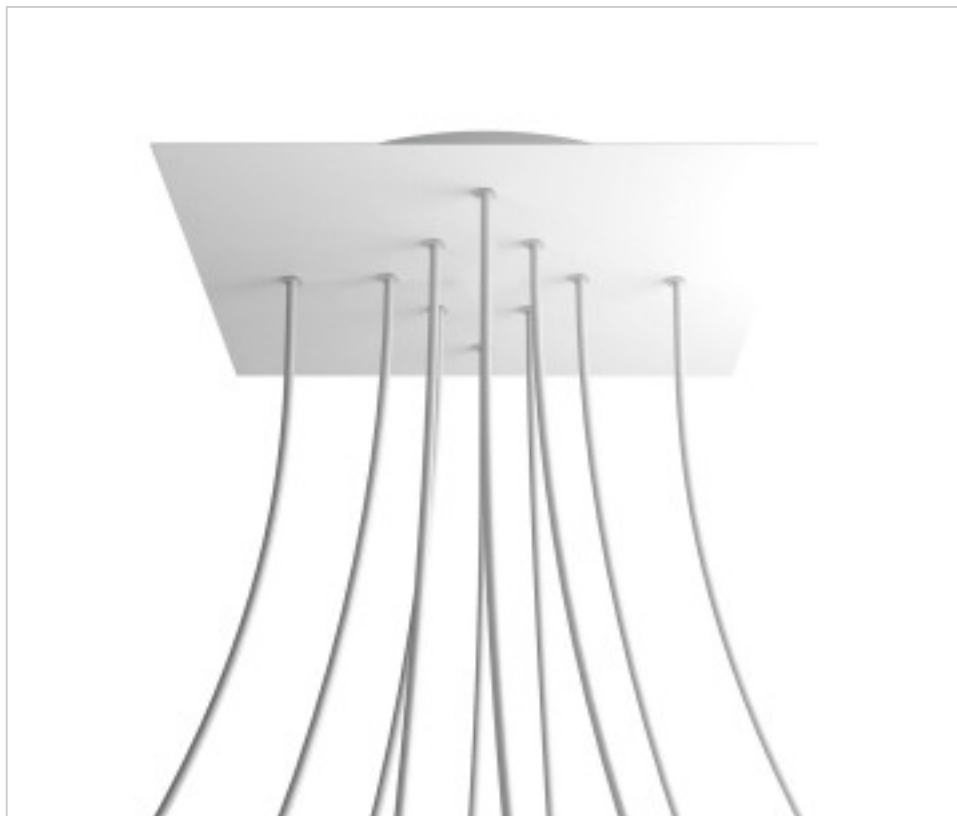

ACCESORIOS METALICOS > Florones en KIT > Florones Metalicos en KIT
Florones metalicos cuadrados con 10 agujeros con tapa sistema Rose-One

CDKROQ4010F102

KIT Rose-one Cuadrado 40X40 10 agujeros blanco mate

03 de abril de 2025, 07:03

DESCRIPCIÓN

<iframe width="300" height="200" src="https://www.youtube.com/embed/P5N7h5tYtYc" frameborder="0" allow="accelerometer; autoplay; encrypted-media; gyroscope; picture-in-picture" allowfullscreen></iframe>

PRECIOS

	Lote	Precio sin IVA
	1	61,66€
	5	58,72€
	10	55,94€

Continúa en la siguiente página >>