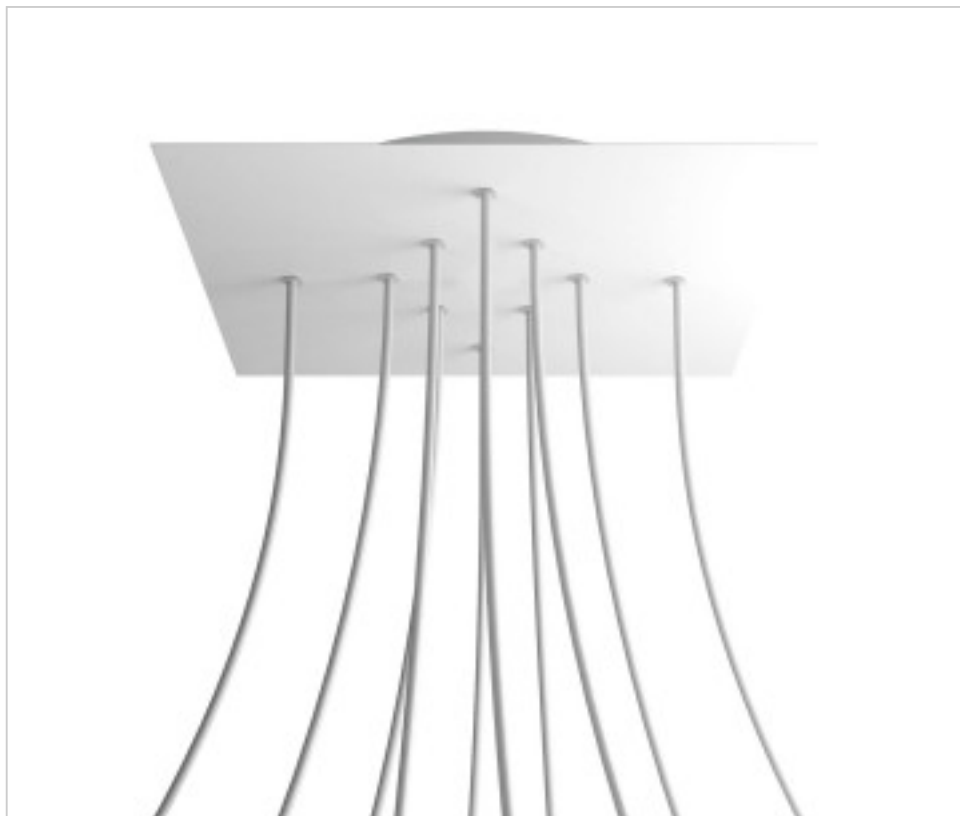

ACCESORIOS METALICOS > Florones en KIT > Florones Metalicos en KIT
Florones metalicos cuadrados con 10 agujeros con tapa sistema Rose-One

CDKROQ4010F102

KIT Rose-one Cuadrado 40X40 10 agujeros blanco mate

02 de octubre de 2024, 02:07

DESCRIPCIÓN

<iframe width="300" height="200" src="https://www.youtube.com/embed/P5N7h5tYtYc" frameborder="0" allow="accelerometer; autoplay; encrypted-media; gyroscope; picture-in-picture" allowfullscreen></iframe>

PRECIOS

	Lote	Precio sin IVA
	1	61,66€
	5	58,72€
	10	55,94€

Continúa en la siguiente página >>