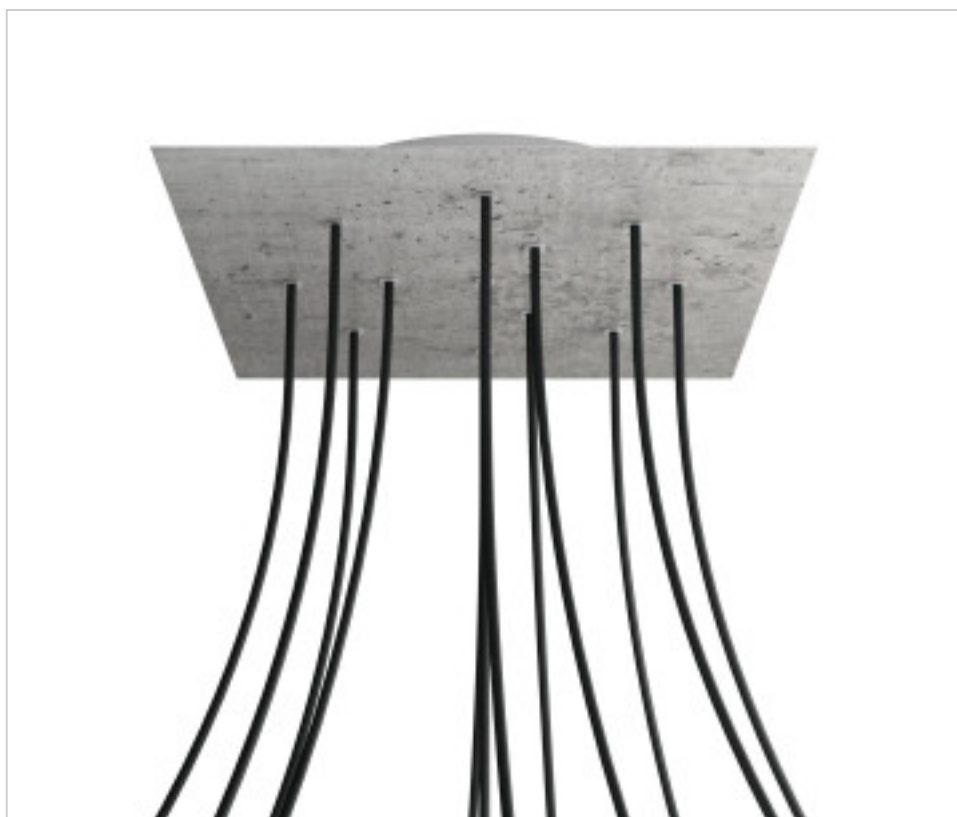

ACCESORIOS METALICOS > Florones en KIT > Florones Metalicos en KIT
Florones metalicos cuadrados con 12 agujeros con tapa sistema Rose-One

CDKROQ4012F106

KIT Rose-one Cuadrado 40X40 12 agujeros cemento

05 de abril de 2025, 06:08

DESCRIPCIÓN

<iframe width="300" height="200" src="https://www.youtube.com/embed/P5N7h5tYtYc" frameborder="0" allow="accelerometer; autoplay; encrypted-media; gyroscope; picture-in-picture" allowfullscreen></iframe>

CDKROQ4012F106

KIT Rose-one Cuadrado 40X40 12 agujeros cemento

ESPECIFICACIONES TÉCNICAS

Peso: 1.82 Kilogramos

NOTAS

Sistema completo Rose-One cuadrado. Florón de techo D300mm y H 35mm. Incluye elementos de fijación

OTRAS CARACTERÍSTICAS

Longitud (mm): 400

Ancho (mm): 400

Alto (mm): 35