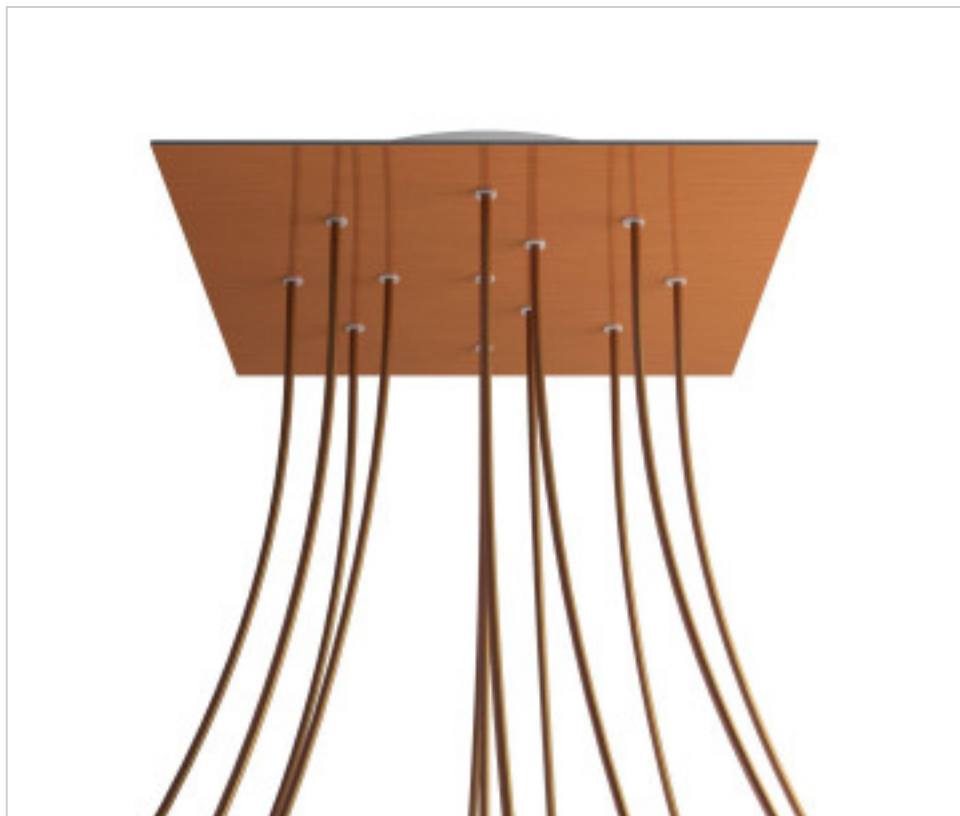

ACCESORIOS METALICOS > Florones en KIT > Florones Metalicos en KIT
Florones metalicos cuadrados con 12 agujeros con tapa sistema Rose-One

CDKROQ4012F108

KIT Rose-one Cuadrado 40X40 12 agujeros cobre satinado

PRECIOS

Lote	Precio sin IVA
1	66,22€
5	63,06€
10	60,07€

Continúa en la siguiente página >>

ACCESORIOS METALICOS > Florones en KIT > Florones Metalicos en KIT
Florones metalicos cuadrados con 12 agujeros con tapa sistema Rose-One

CDKROQ4012F108

KIT Rose-one Cuadrado 40X40 12 agujeros cobre satinado

ESPECIFICACIONES TÉCNICAS

Peso: 2.05 Kilogramos

NOTAS

Sistema completo Rose-One cuadrado. Florón de techo D300mm y H 35mm. Incluye elementos de fijación

OTRAS CARACTERÍSTICAS

Longitud (mm): 400

Ancho (mm): 400

Alto (mm): 35