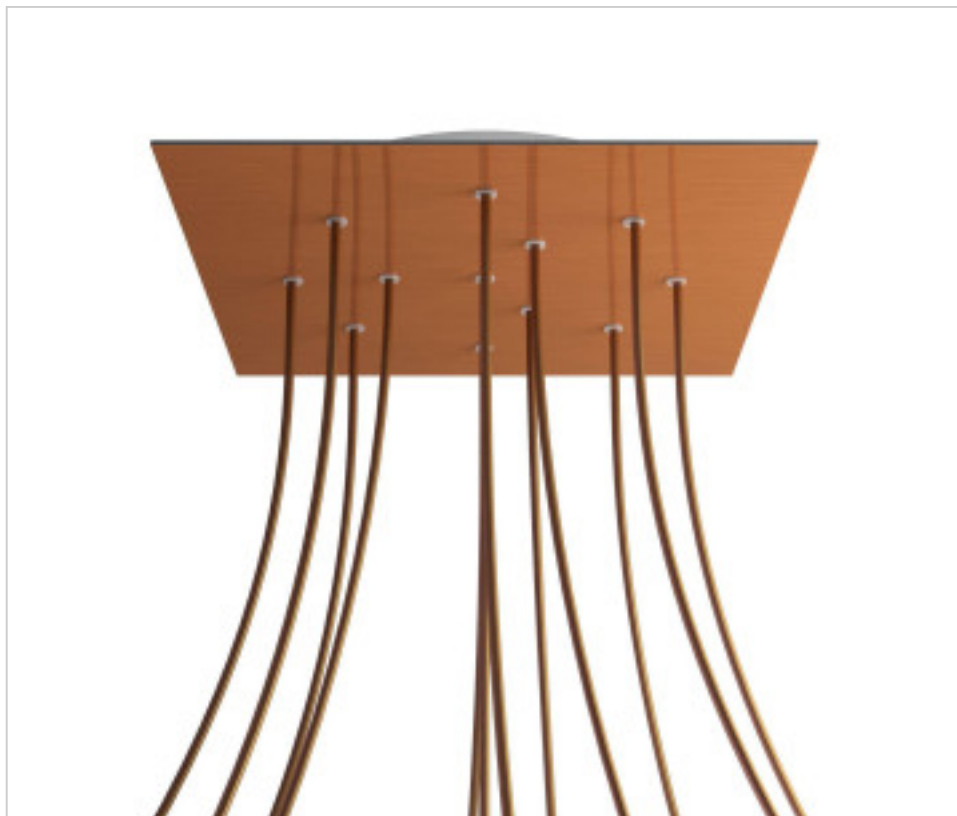

ACCESORIOS METALICOS > Florones en KIT > Florones Metalicos en KIT
Florones metalicos cuadrados con 12 agujeros con tapa sistema Rose-One

CDKROQ4012F108

KIT Rose-one Cuadrado 40X40 12 agujeros cobre satinado

03 de abril de 2025, 07:03

DESCRIPCIÓN

<iframe width="300" height="200" src="https://www.youtube.com/embed/P5N7h5tYtYc" frameborder="0" allow="accelerometer; autoplay; encrypted-media; gyroscope; picture-in-picture" allowfullscreen></iframe>

PRECIOS

	Lote	Precio sin IVA
	1	66,22€
	5	63,06€
	10	60,07€

Continúa en la siguiente página >>