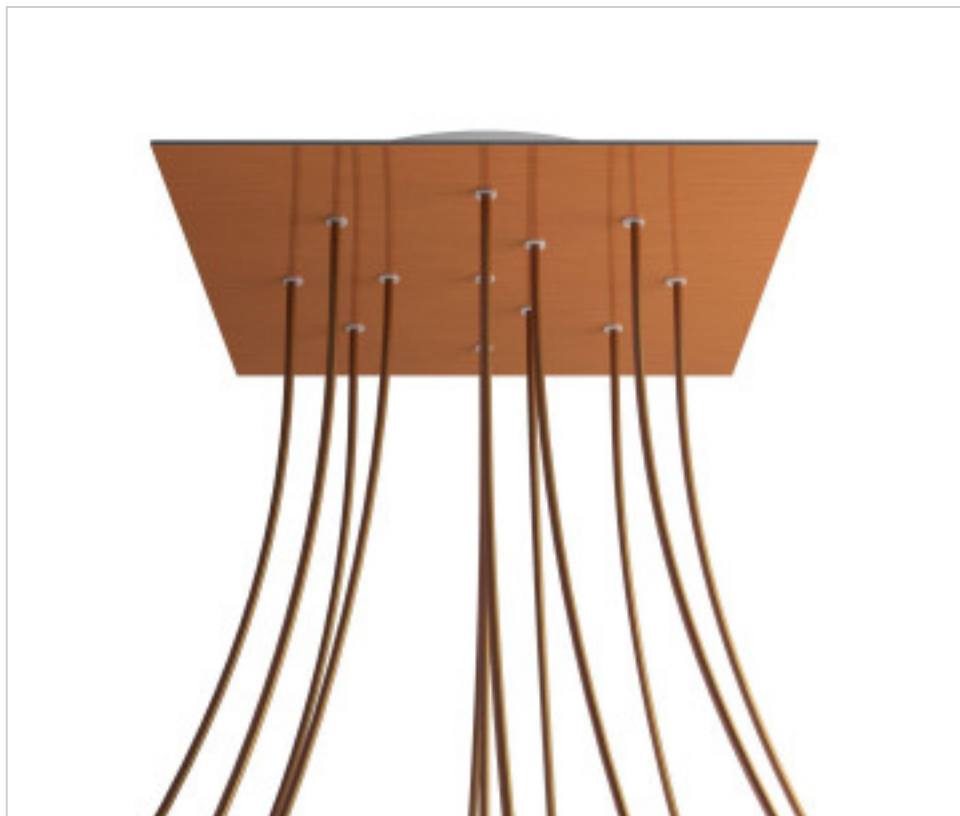

ACCESORIOS METALICOS > Florones en KIT > Florones Metalicos en KIT
Florones metalicos cuadrados con 12 agujeros con tapa sistema Rose-One

CDKROQ4012F108

KIT Rose-one Cuadrado 40X40 12 agujeros cobre satinado

PRECIOS

	Lote	Precio sin IVA
	1	66,22€
	5	63,06€
	10	60,07€

Continúa en la siguiente página >>

ACCESORIOS METALICOS > Florones en KIT > Florones Metalicos en KIT
Florones metalicos cuadrados con 12 agujeros con tapa sistema Rose-One

CDKROQ4012F108

KIT Rose-one Cuadrado 40X40 12 agujeros cobre satinado

ESPECIFICACIONES TÉCNICAS

Peso: 2.05 Kilogramos

NOTAS

Sistema completo Rose-One cuadrado. Florón de techo D300mm y H 35mm. Incluye elementos de fijación

OTRAS CARACTERÍSTICAS

Longitud (mm): 400

Ancho (mm): 400

Alto (mm): 35