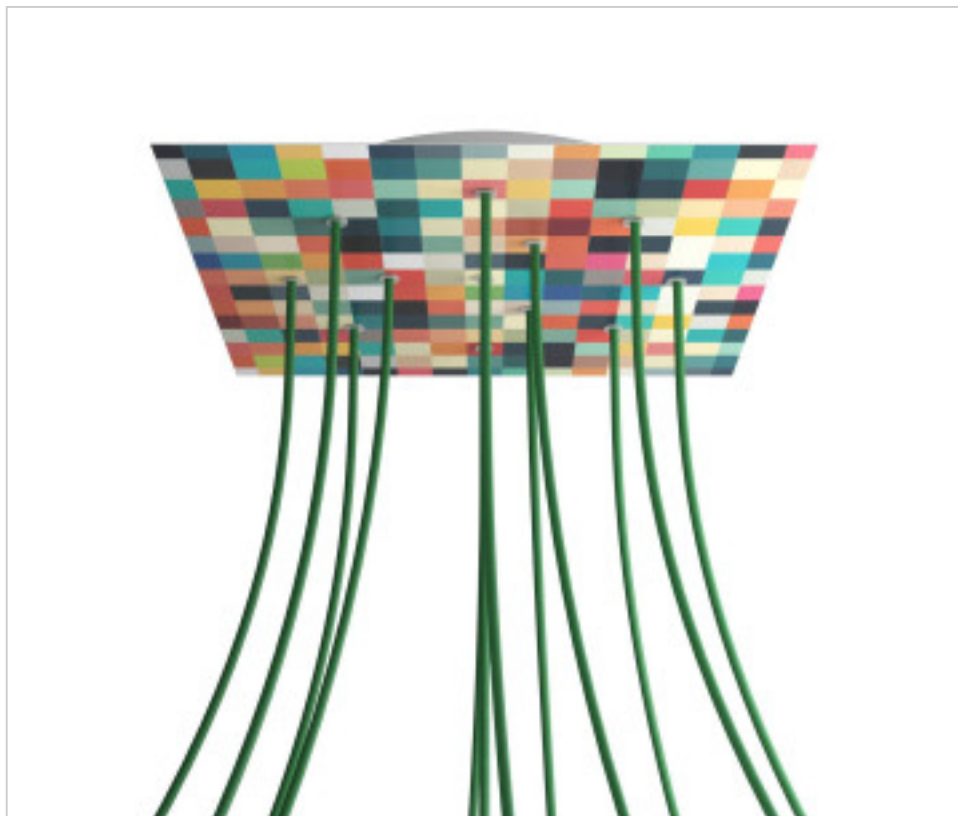

ACCESORIOS METALICOS > Florones en KIT > Florones Metalicos en KIT
Florones metalicos cuadrados con 12 agujeros con tapa sistema Rose-One

CDKROQ4012F201

KIT Rose-one Cuadrado 40X40 12 agujeros Palette

05 de abril de 2025, 16:41

DESCRIPCIÓN

<iframe width="300" height="200" src="https://www.youtube.com/embed/P5N7h5tYtYc" frameborder="0" allow="accelerometer; autoplay; encrypted-media; gyroscope; picture-in-picture" allowfullscreen></iframe>

PRECIOS

	Lote	Precio sin IVA
	1	67,21€
	5	64,00€
	10	60,97€

Continúa en la siguiente página >>

ACCESORIOS METALICOS > Florones en KIT > Florones Metalicos en KIT
Florones metalicos cuadrados con 12 agujeros con tapa sistema Rose-One

CDKROQ4012F201

KIT Rose-one Cuadrado 40X40 12 agujeros Palette

ESPECIFICACIONES TÉCNICAS

Peso: 1.82 Kilogramos

NOTAS

Sistema completo Rose-One cuadrado. Florón de techo D300mm y H 35mm. Incluye elementos de fijación