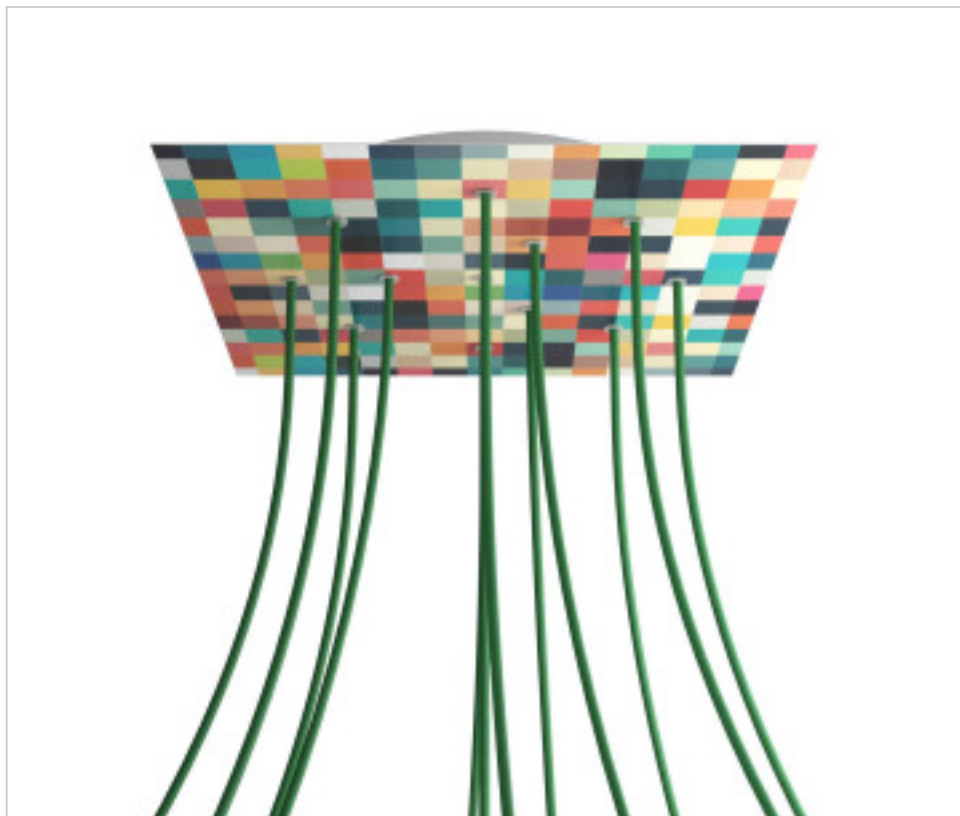

ACCESORIOS METALICOS > Florones en KIT > Florones Metalicos en KIT
Florones metalicos cuadrados con 12 agujeros con tapa sistema Rose-One

CDKROQ4012F201

KIT Rose-one Cuadrado 40X40 12 agujeros Palette

21 de noviembre de 2024, 11:08

DESCRIPCIÓN

<iframe width="300" height="200" src="https://www.youtube.com/embed/P5N7h5tYtYc" frameborder="0" allow="accelerometer; autoplay; encrypted-media; gyroscope; picture-in-picture" allowfullscreen></iframe>

PRECIOS

	Lote	Precio sin IVA
	1	67,21€
	5	64,00€
	10	60,97€

Continúa en la siguiente página >>

ACCESORIOS METALICOS > Florones en KIT > Florones Metalicos en KIT
Florones metalicos cuadrados con 12 agujeros con tapa sistema Rose-One

CDKROQ4012F201

KIT Rose-one Cuadrado 40X40 12 agujeros Palette

ESPECIFICACIONES TÉCNICAS

Peso: 1.82 Kilogramos

NOTAS

Sistema completo Rose-One cuadrado. Florón de techo D300mm y H 35mm. Incluye elementos de fijación