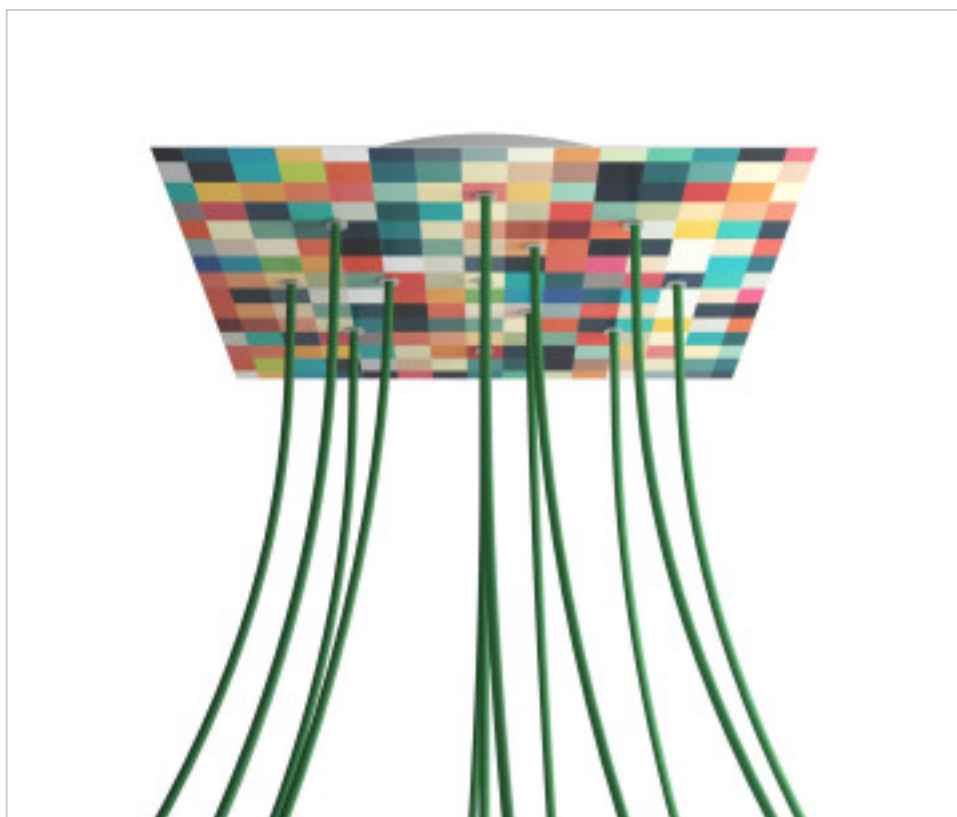

ACCESORIOS METALICOS > Florones en KIT > Florones Metalicos en KIT
Florones metalicos cuadrados con 12 agujeros con tapa sistema Rose-One

CDKROQ4012F201

KIT Rose-one Cuadrado 40X40 12 agujeros Palette

01 de febrero de 2025, 17:40

DESCRIPCIÓN

<iframe width="300" height="200" src="https://www.youtube.com/embed/P5N7h5tYtYc" frameborder="0" allow="accelerometer; autoplay; encrypted-media; gyroscope; picture-in-picture" allowfullscreen></iframe>

PRECIOS

	Lote	Precio sin IVA
	1	67,21€
	5	64,00€
	10	60,97€

Continúa en la siguiente página >>

ACCESORIOS METALICOS > Florones en KIT > Florones Metalicos en KIT
Florones metalicos cuadrados con 12 agujeros con tapa sistema Rose-One

CDKROQ4012F201

KIT Rose-one Cuadrado 40X40 12 agujeros Palette

ESPECIFICACIONES TÉCNICAS

Peso: 1.82 Kilogramos

NOTAS

Sistema completo Rose-One cuadrado. Florón de techo D300mm y H 35mm. Incluye elementos de fijación