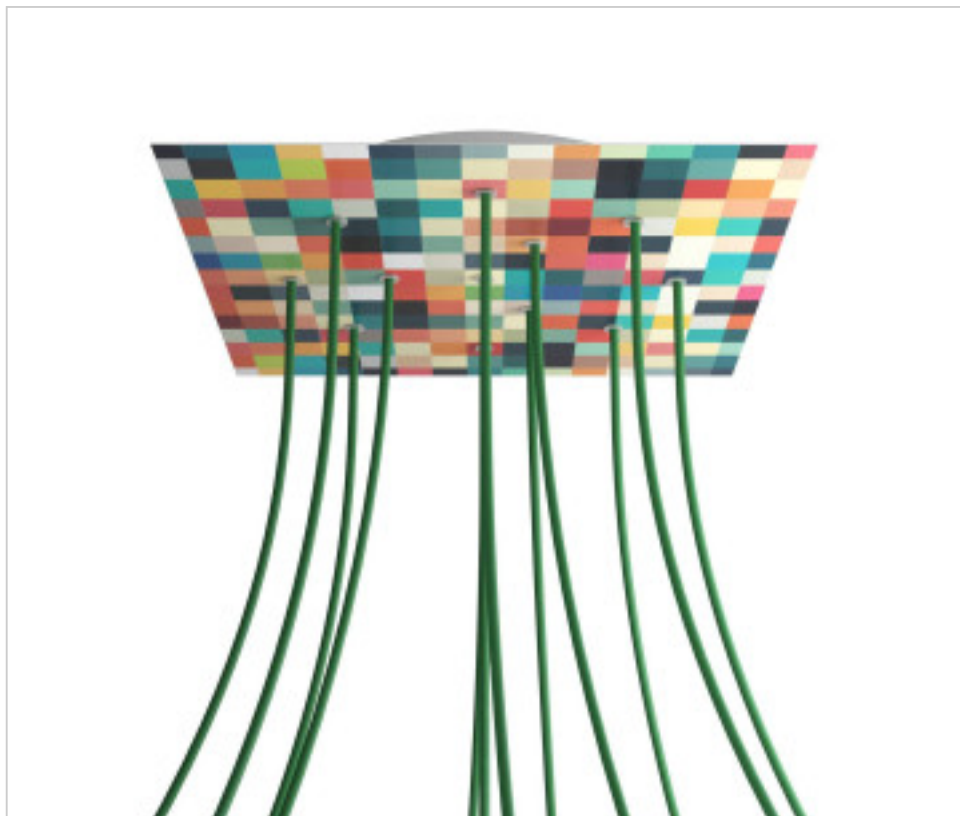

ACCESORIOS METALICOS > Florones en KIT > Florones Metalicos en KIT
Florones metalicos cuadrados con 12 agujeros con tapa sistema Rose-One

CDKROQ4012F201

KIT Rose-one Cuadrado 40X40 12 agujeros Palette

21 de diciembre de 2024, 18:00

DESCRIPCIÓN

<iframe width="300" height="200" src="https://www.youtube.com/embed/P5N7h5tYtYc" frameborder="0" allow="accelerometer; autoplay; encrypted-media; gyroscope; picture-in-picture" allowfullscreen></iframe>

PRECIOS

	Lote	Precio sin IVA
	1	67,21€
	5	64,00€
	10	60,97€

Continúa en la siguiente página >>

ACCESORIOS METALICOS > Florones en KIT > Florones Metalicos en KIT
Florones metalicos cuadrados con 12 agujeros con tapa sistema Rose-One

CDKROQ4012F201

KIT Rose-one Cuadrado 40X40 12 agujeros Palette

ESPECIFICACIONES TÉCNICAS

Peso: 1.82 Kilogramos

NOTAS

Sistema completo Rose-One cuadrado. Florón de techo D300mm y H 35mm. Incluye elementos de fijación