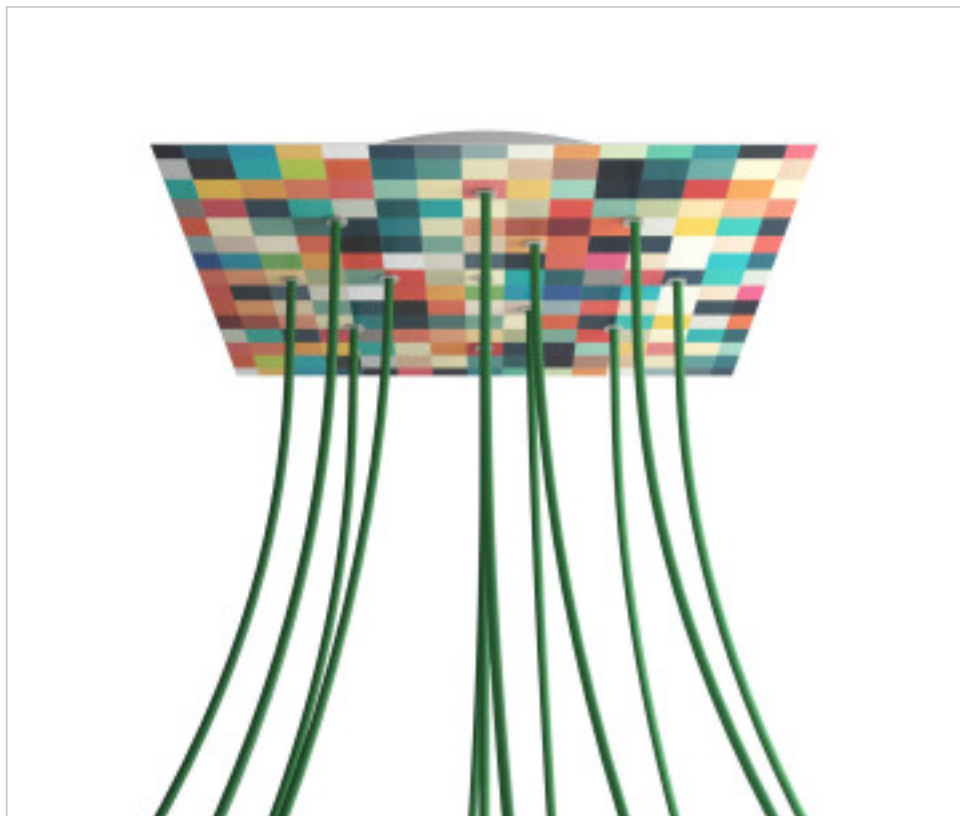

ACCESORIOS METALICOS > Florones en KIT > Florones Metalicos en KIT
Florones metalicos cuadrados con 12 agujeros con tapa sistema Rose-One

CDKROQ4012F201

KIT Rose-one Cuadrado 40X40 12 agujeros Palette

02 de octubre de 2024, 00:20

DESCRIPCIÓN

<iframe width="300" height="200" src="https://www.youtube.com/embed/P5N7h5tYtYc" frameborder="0" allow="accelerometer; autoplay; encrypted-media; gyroscope; picture-in-picture" allowfullscreen></iframe>

PRECIOS

	Lote	Precio sin IVA
	1	67,21€
	5	64,00€
	10	60,97€

Continúa en la siguiente página >>

ACCESORIOS METALICOS > Florones en KIT > Florones Metalicos en KIT
Florones metalicos cuadrados con 12 agujeros con tapa sistema Rose-One

CDKROQ4012F201

KIT Rose-one Cuadrado 40X40 12 agujeros Palette

ESPECIFICACIONES TÉCNICAS

Peso: 1.82 Kilogramos

NOTAS

Sistema completo Rose-One cuadrado. Florón de techo D300mm y H 35mm. Incluye elementos de fijación