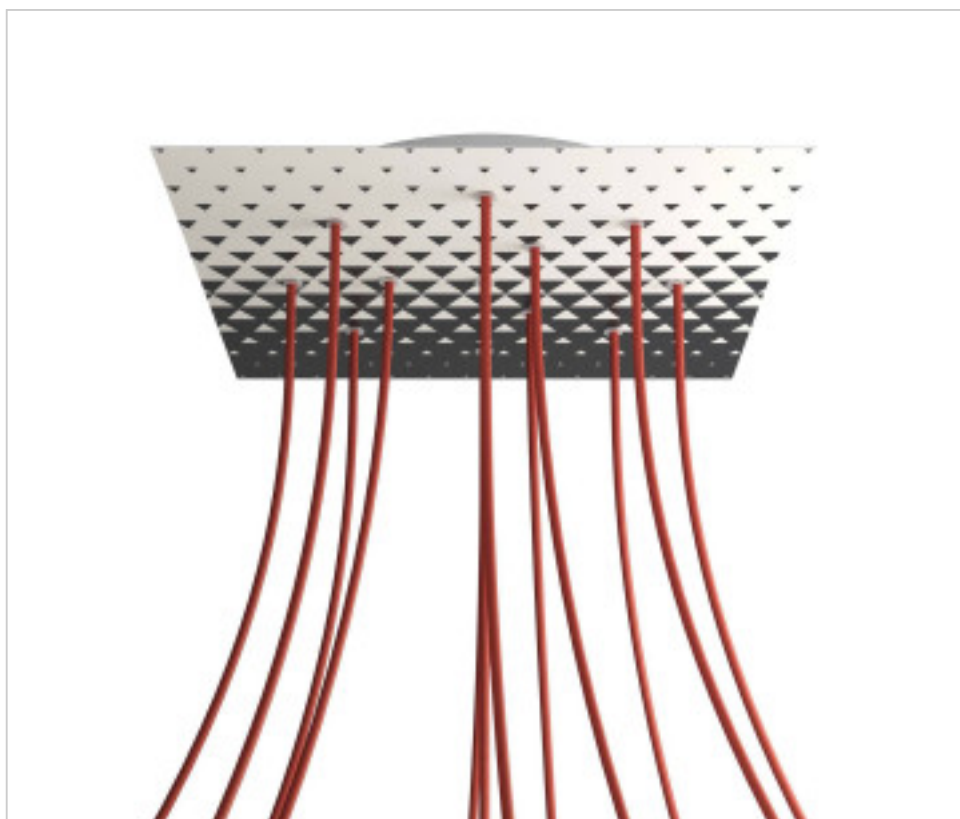

ACCESORIOS METALICOS > Florones en KIT > Florones Metalicos en KIT
Florones metalicos cuadrados con 12 agujeros con tapa sistema Rose-One

CDKROQ4012F205

KIT Rose-one Cuadrado 40X40 12 agujeros Triangle

24 de agosto de 2024, 08:05

DESCRIPCIÓN

<iframe width="300" height="200" src="https://www.youtube.com/embed/P5N7h5tYtYc" frameborder="0" allow="accelerometer; autoplay; encrypted-media; gyroscope; picture-in-picture" allowfullscreen></iframe>

CDKROQ4012F205

KIT Rose-one Cuadrado 40X40 12 agujeros Triangle

ESPECIFICACIONES TÉCNICAS

Peso: 1.82 Kilogramos

NOTAS

Sistema completo Rose-One cuadrado. Florón de techo D300mm y H 35mm. Incluye elementos de fijación

OTRAS CARACTERÍSTICAS

Longitud (mm): 400

Ancho (mm): 400

Alto (mm): 35