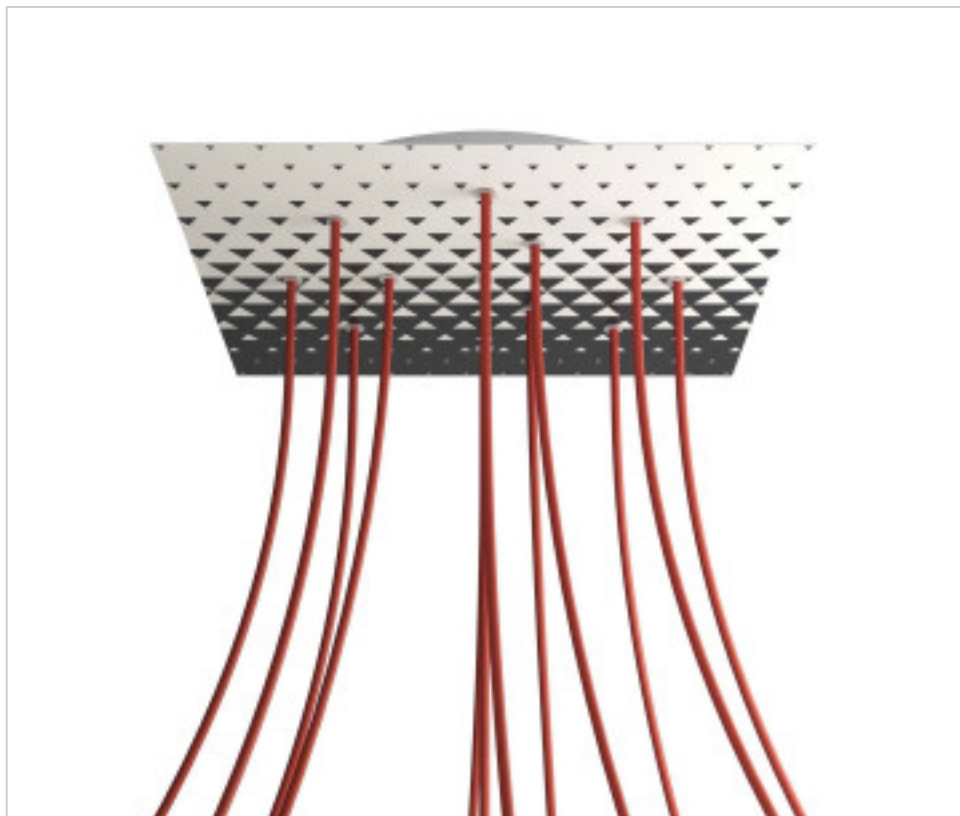

ACCESORIOS METALICOS > Florones en KIT > Florones Metalicos en KIT
Florones metalicos cuadrados con 12 agujeros con tapa sistema Rose-One

CDKROQ4012F205

KIT Rose-one Cuadrado 40X40 12 agujeros Triangle

21 de diciembre de 2024, 17:48

DESCRIPCIÓN

<iframe width="300" height="200" src="https://www.youtube.com/embed/P5N7h5tYtYc" frameborder="0" allow="accelerometer; autoplay; encrypted-media; gyroscope; picture-in-picture" allowfullscreen></iframe>

CDKROQ4012F205

KIT Rose-one Cuadrado 40X40 12 agujeros Triangle

ESPECIFICACIONES TÉCNICAS

Peso: 1.82 Kilogramos

NOTAS

Sistema completo Rose-One cuadrado. Florón de techo D300mm y H 35mm. Incluye elementos de fijación

OTRAS CARACTERÍSTICAS

Longitud (mm): 400

Ancho (mm): 400

Alto (mm): 35