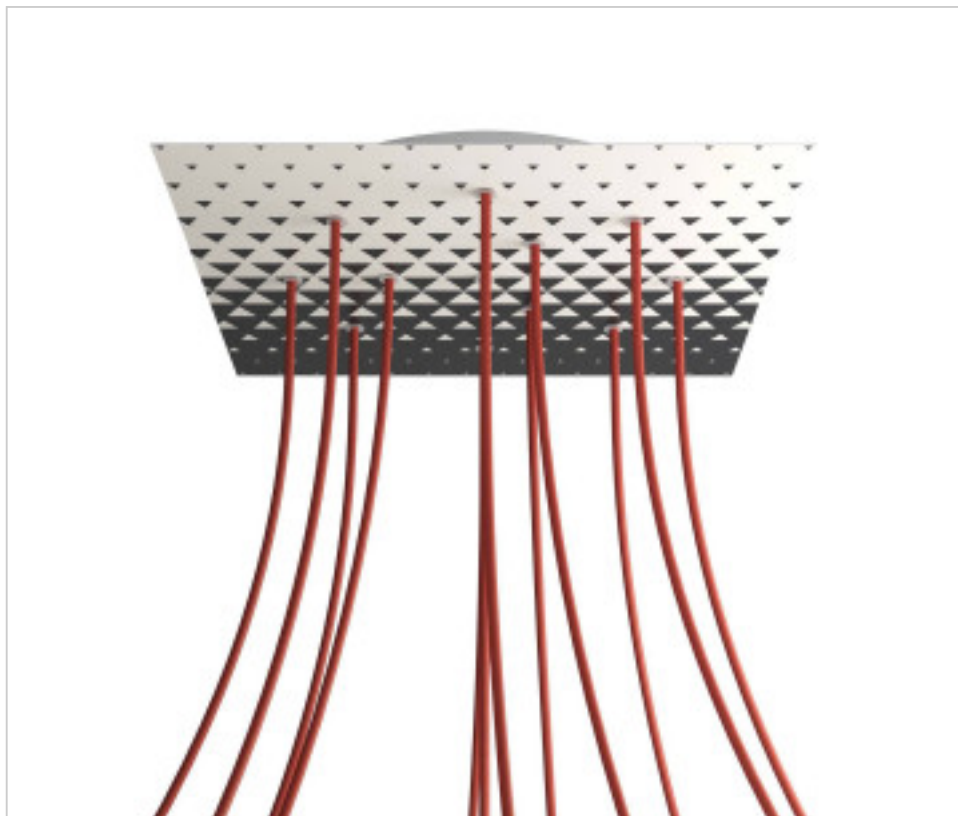

ACCESORIOS METALICOS > Florones en KIT > Florones Metalicos en KIT
Florones metalicos cuadrados con 12 agujeros con tapa sistema Rose-One

CDKROQ4012F205

KIT Rose-one Cuadrado 40X40 12 agujeros Triangle

04 de abril de 2025, 12:19

DESCRIPCIÓN

<iframe width="300" height="200" src="https://www.youtube.com/embed/P5N7h5tYtYc" frameborder="0" allow="accelerometer; autoplay; encrypted-media; gyroscope; picture-in-picture" allowfullscreen></iframe>

CDKROQ4012F205

KIT Rose-one Cuadrado 40X40 12 agujeros Triangle

ESPECIFICACIONES TÉCNICAS

Peso: 1.82 Kilogramos

NOTAS

Sistema completo Rose-One cuadrado. Florón de techo D300mm y H 35mm. Incluye elementos de fijación

OTRAS CARACTERÍSTICAS

Longitud (mm): 400

Ancho (mm): 400

Alto (mm): 35