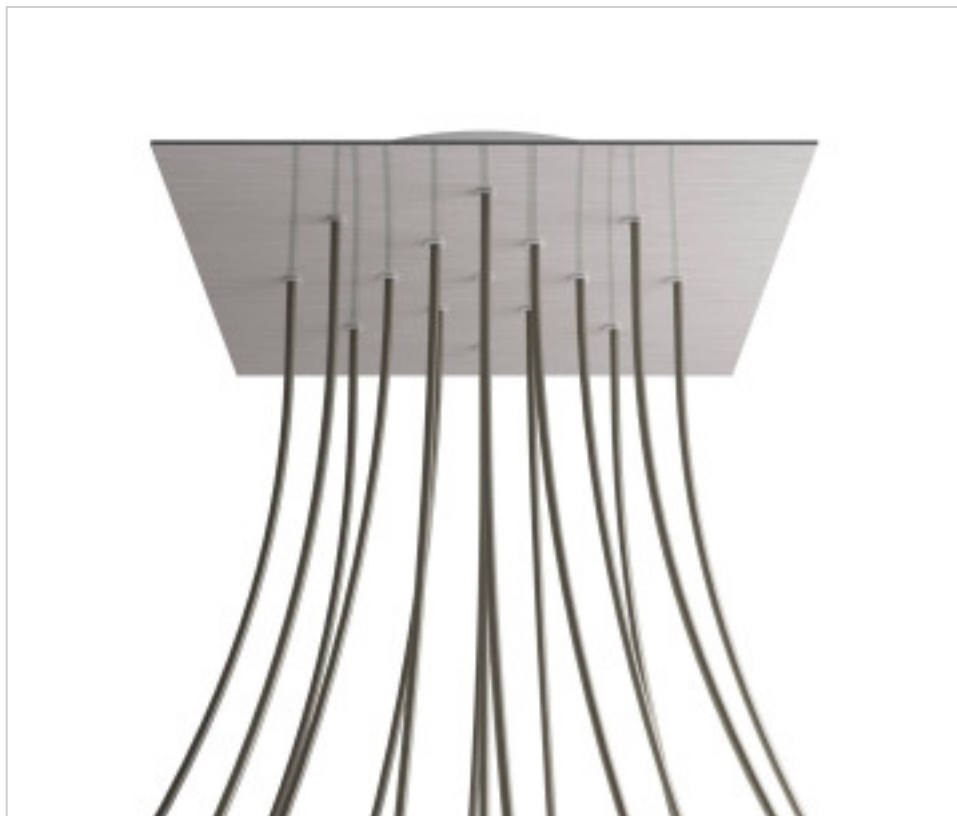

ACCESORIOS METALICOS > Florones en KIT > Florones Metalicos en KIT
Florones metalicos cuadrados con 15 agujeros con tapa sistema Rose-One

CDKROQ4015F109

KIT Rose-one Cuadrado 40X40 15 agujeros acero satinado

05 de abril de 2025, 13:18

DESCRIPCIÓN

<iframe width="300" height="200" src="https://www.youtube.com/embed/P5N7h5tYtYc" frameborder="0" allow="accelerometer; autoplay; encrypted-media; gyroscope; picture-in-picture" allowfullscreen></iframe>

PRECIOS

	Lote	Precio sin IVA
	1	69,45€
	5	66,14€
	10	63,00€

Continúa en la siguiente página >>