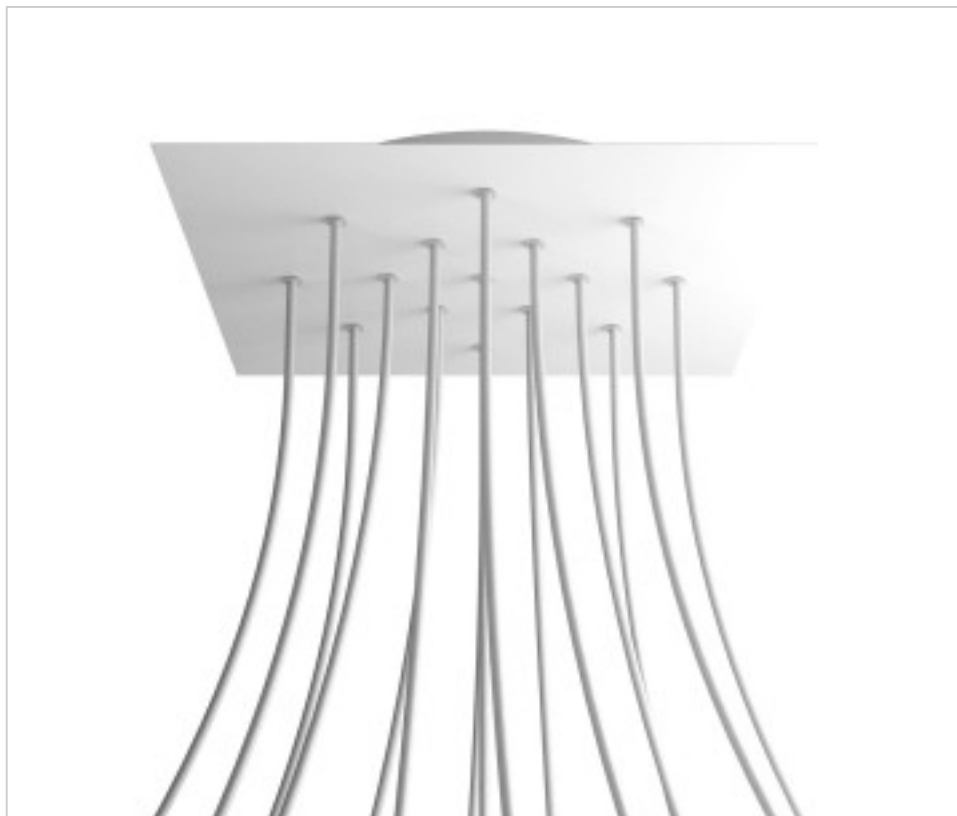

ACCESORIOS METALICOS > Florones en KIT > Florones Metalicos en KIT
Florones metalicos cuadrados con 15 agujeros con tapa sistema Rose-One

CDKROQ4015F102

KIT Rose-one Cuadrado 40X40 15 agujeros blanco mate

PRECIOS

	Lote	Precio sin IVA
	1	67,05€
	5	63,84€
	10	60,81€

Continúa en la siguiente página >>

ACCESORIOS METALICOS > Florones en KIT > Florones Metalicos en KIT
Florones metalicos cuadrados con 15 agujeros con tapa sistema Rose-One

CDKROQ4015F102

KIT Rose-one Cuadrado 40X40 15 agujeros blanco mate

ESPECIFICACIONES TÉCNICAS

Peso: 1.84 Kilogramos

NOTAS

Sistema completo Rose-One cuadrado. Florón de techo D300mm y H 35mm. Incluye elementos de fijación

OTRAS CARACTERÍSTICAS

Longitud (mm): 400

Ancho (mm): 400

Alto (mm): 35