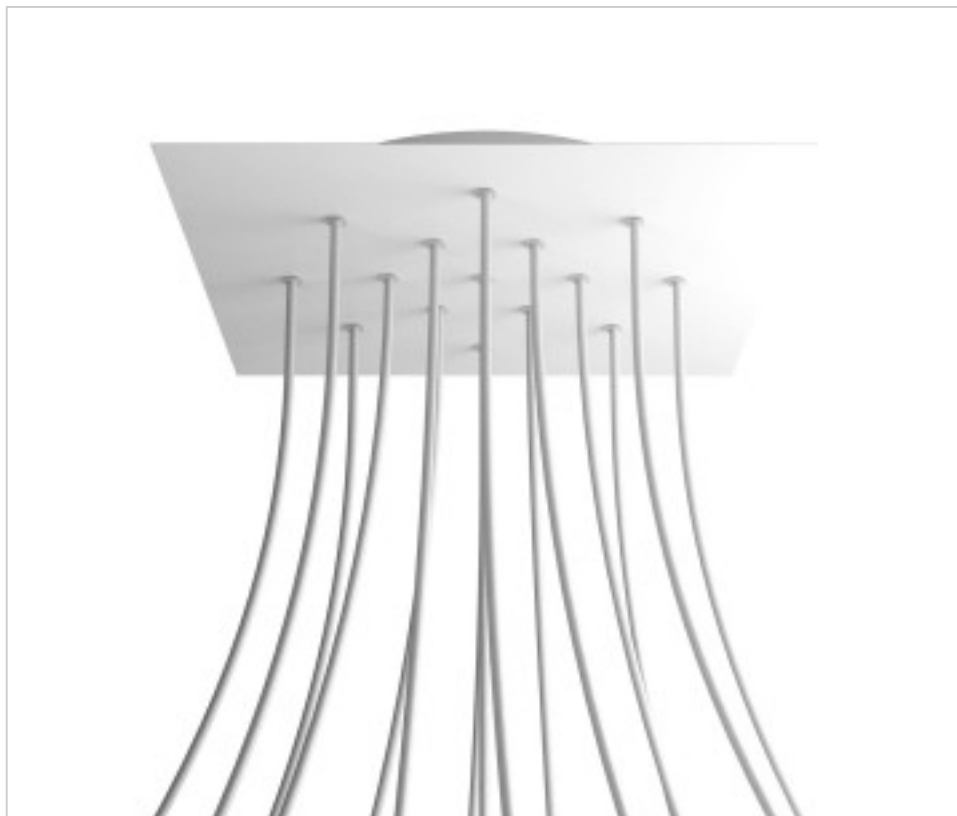

ACCESORIOS METALICOS > Florones en KIT > Florones Metalicos en KIT
Florones metalicos cuadrados con 15 agujeros con tapa sistema Rose-One

CDKROQ4015F102

KIT Rose-one Cuadrado 40X40 15 agujeros blanco mate

14 de marzo de 2025, 06:52

DESCRIPCIÓN

<iframe width="300" height="200" src="https://www.youtube.com/embed/P5N7h5tYtYc" frameborder="0" allow="accelerometer; autoplay; encrypted-media; gyroscope; picture-in-picture" allowfullscreen></iframe>

PRECIOS

	Lote	Precio sin IVA
	1	67,05€
	5	63,84€
	10	60,81€

Continúa en la siguiente página >>