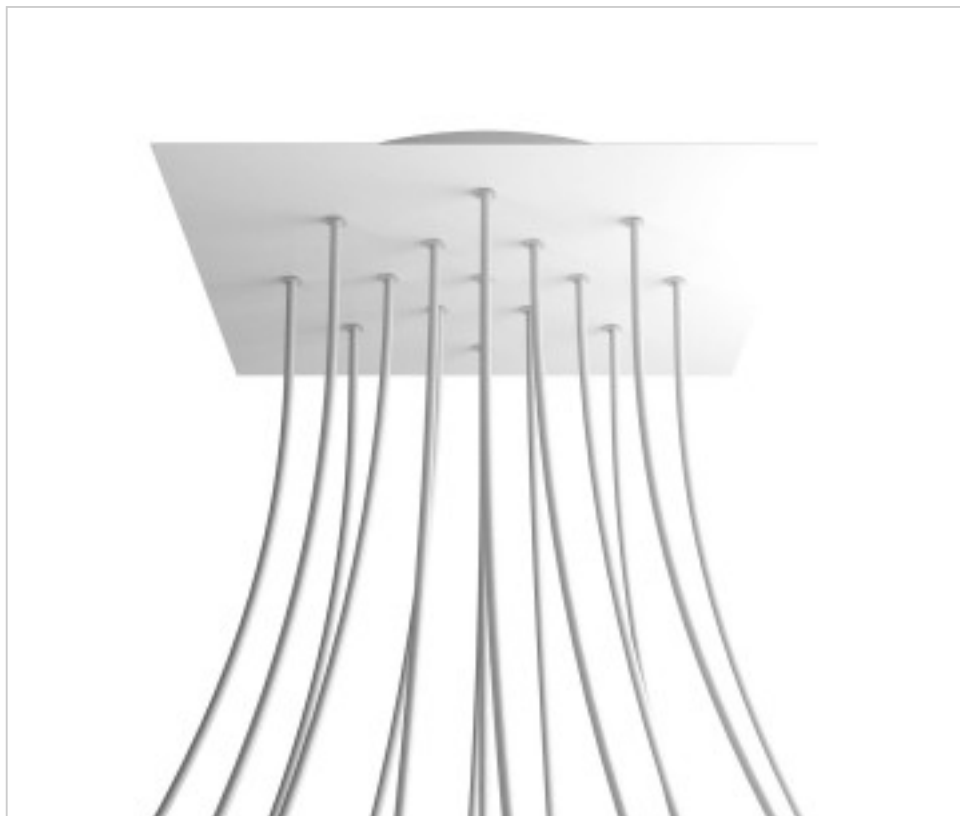

ACCESORIOS METALICOS > Florones en KIT > Florones Metalicos en KIT
Florones metalicos cuadrados con 15 agujeros con tapa sistema Rose-One

CDKROQ4015F102

KIT Rose-one Cuadrado 40X40 15 agujeros blanco mate

14 de marzo de 2025, 00:58

DESCRIPCIÓN

<iframe width="300" height="200" src="https://www.youtube.com/embed/P5N7h5tYtYc" frameborder="0" allow="accelerometer; autoplay; encrypted-media; gyroscope; picture-in-picture" allowfullscreen></iframe>

PRECIOS

	Lote	Precio sin IVA
	1	67,05€
	5	63,84€
	10	60,81€

Continúa en la siguiente página >>