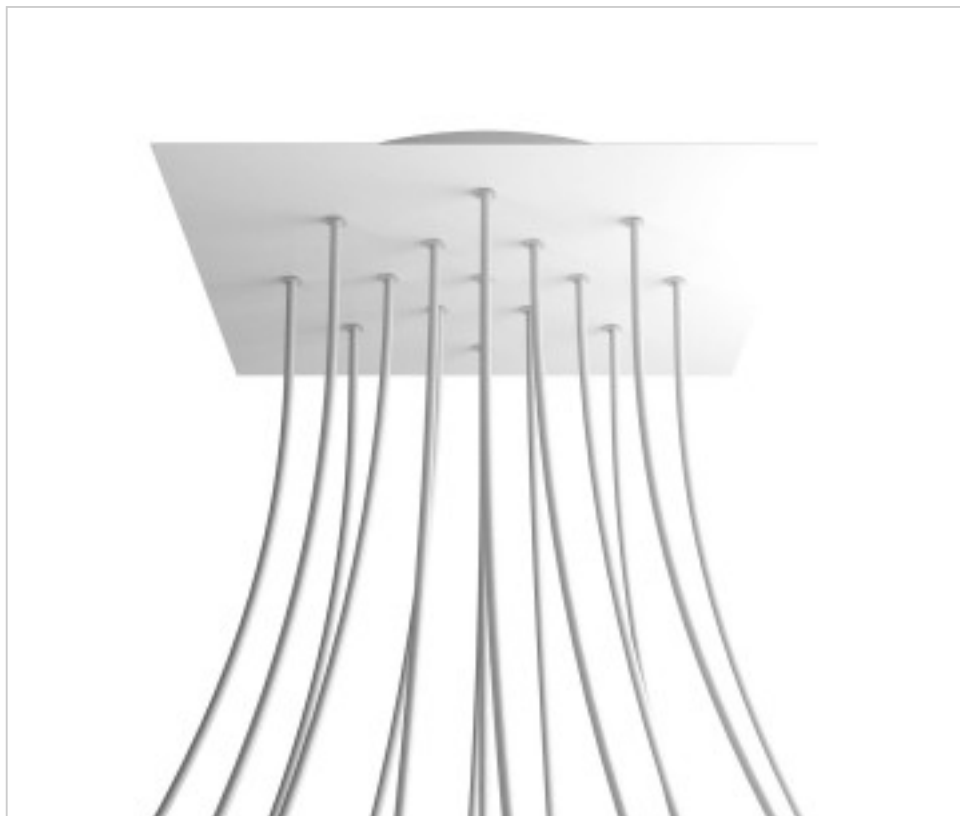

ACCESORIOS METALICOS > Florones en KIT > Florones Metalicos en KIT
Florones metalicos cuadrados con 15 agujeros con tapa sistema Rose-One

CDKROQ4015F102

KIT Rose-one Cuadrado 40X40 15 agujeros blanco mate

01 de febrero de 2025, 18:10

DESCRIPCIÓN

<iframe width="300" height="200" src="https://www.youtube.com/embed/P5N7h5tYtYc" frameborder="0" allow="accelerometer; autoplay; encrypted-media; gyroscope; picture-in-picture" allowfullscreen></iframe>

PRECIOS

	Lote	Precio sin IVA
	1	67,05€
	5	63,84€
	10	60,81€

Continúa en la siguiente página >>

ACCESORIOS METALICOS > Florones en KIT > Florones Metalicos en KIT
Florones metalicos cuadrados con 15 agujeros con tapa sistema Rose-One

CDKROQ4015F102

KIT Rose-one Cuadrado 40X40 15 agujeros blanco mate

ESPECIFICACIONES TÉCNICAS

Peso: 1.84 Kilogramos

NOTAS

Sistema completo Rose-One cuadrado. Florón de techo D300mm y H 35mm. Incluye elementos de fijación