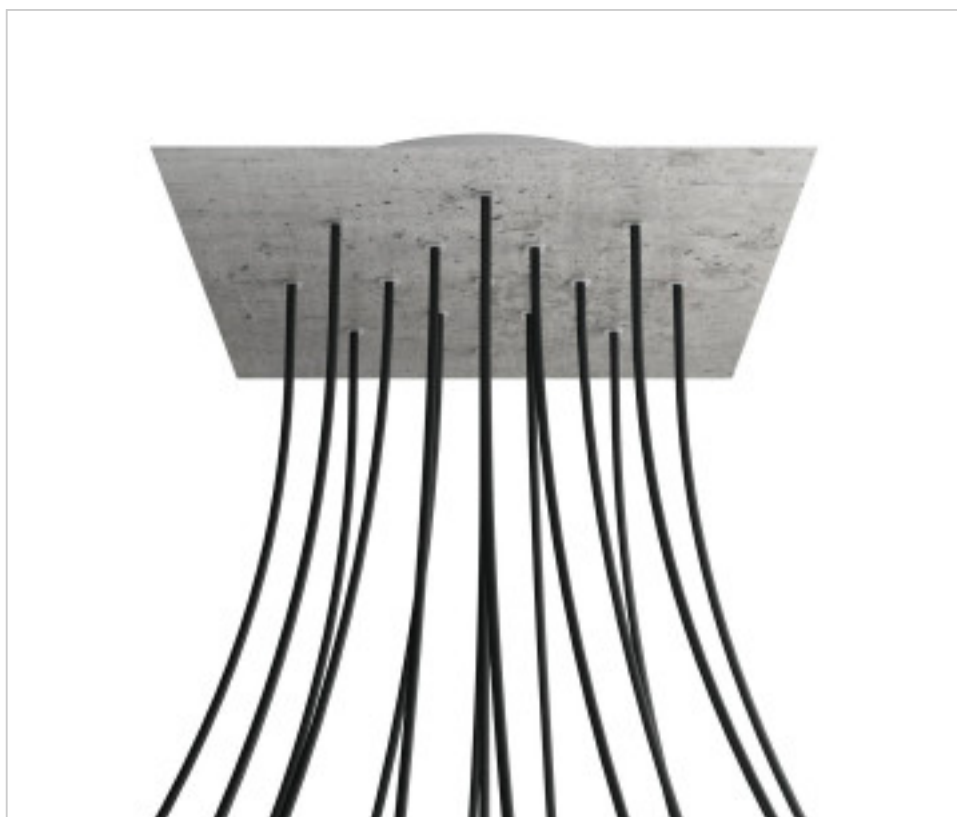

ACCESORIOS METALICOS > Florones en KIT > Florones Metalicos en KIT
Florones metalicos cuadrados con 15 agujeros con tapa sistema Rose-One

CDKROQ4015F106

KIT Rose-one Cuadrado 40X40 15 agujeros cemento

03 de julio de 2024, 03:18

DESCRIPCIÓN

<iframe width="300" height="200" src="https://www.youtube.com/embed/P5N7h5tYtYc" frameborder="0" allow="accelerometer; autoplay; encrypted-media; gyroscope; picture-in-picture" allowfullscreen></iframe>

CDKROQ4015F106

KIT Rose-one Cuadrado 40X40 15 agujeros cemento

ESPECIFICACIONES TÉCNICAS

Peso: 1.84 Kilogramos

NOTAS

Sistema completo Rose-One cuadrado. Florón de techo D300mm y H 35mm. Incluye elementos de fijación

OTRAS CARACTERÍSTICAS

Longitud (mm): 400

Ancho (mm): 400

Alto (mm): 35