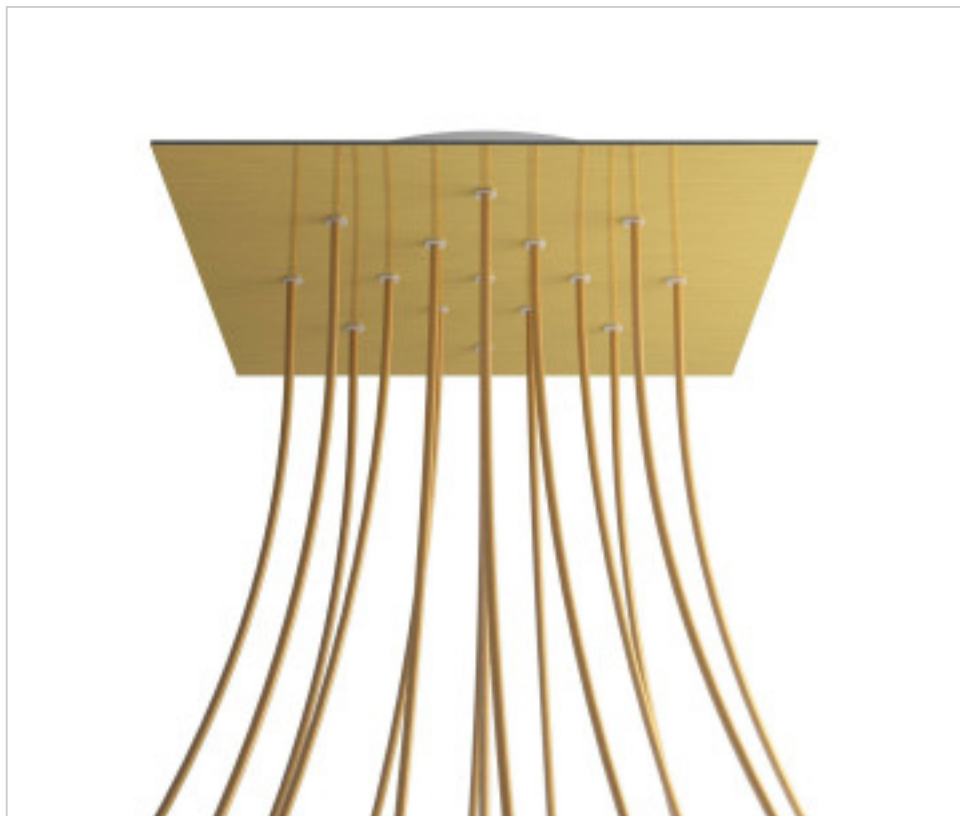

ACCESORIOS METALICOS > Florones en KIT > Florones Metalicos en KIT
Florones metalicos cuadrados con 15 agujeros con tapa sistema Rose-One

CDKROQ4015F107

KIT Rose-one Cuadrado 40X40 15 agujeros latón satinado

PRECIOS

	Lote	Precio sin IVA
	1	66,14€
	5	63,00€
	10	60,00€

Continúa en la siguiente página >>

ACCESORIOS METALICOS > Florones en KIT > Florones Metalicos en KIT
Florones metalicos cuadrados con 15 agujeros con tapa sistema Rose-One

CDKROQ4015F107

KIT Rose-one Cuadrado 40X40 15 agujeros latón satinado

ESPECIFICACIONES TÉCNICAS

Peso: 2.07 Kilogramos

NOTAS

Sistema completo Rose-One cuadrado. Florón de techo D300mm y H 35mm. Incluye elementos de fijación

OTRAS CARACTERÍSTICAS

Longitud (mm): 400

Ancho (mm): 400

Alto (mm): 35