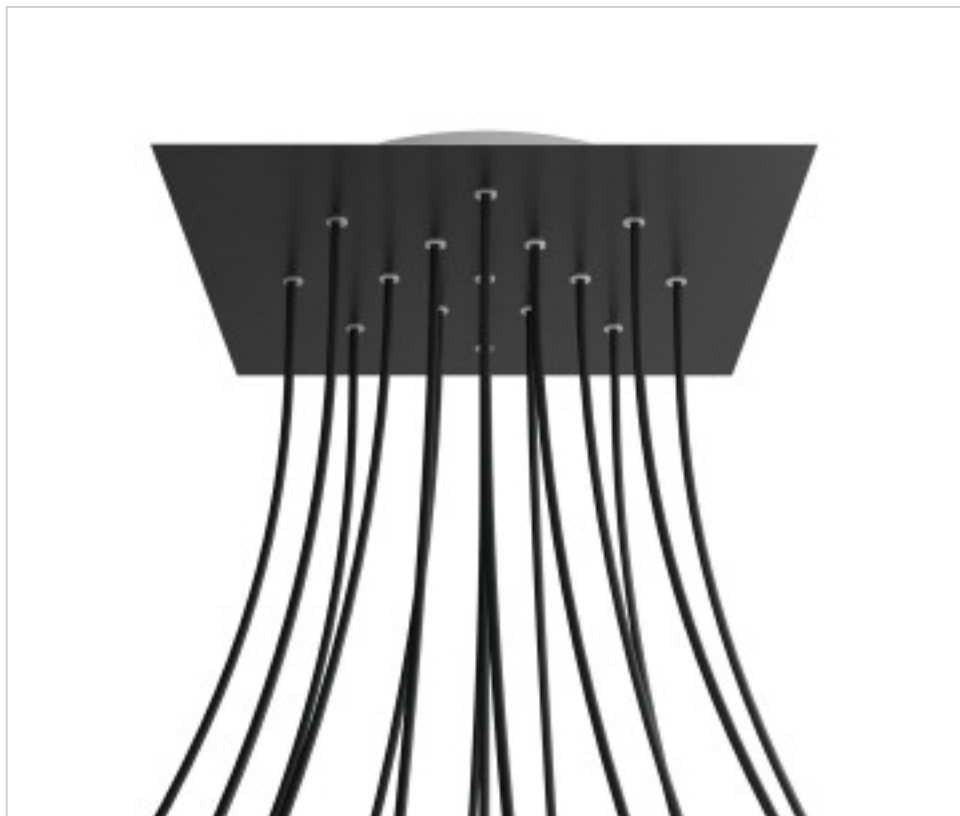

ACCESORIOS METALICOS > Florones en KIT > Florones Metalicos en KIT
Florones metalicos cuadrados con 15 agujeros con tapa sistema Rose-One

CDKROQ4015F103

KIT Rose-one Cuadrado 40X40 15 agujeros negro mate

PRECIOS

	Lote	Precio sin IVA
	1	67,05€
	5	63,84€
	10	60,81€

Continúa en la siguiente página >>

ACCESORIOS METALICOS > Florones en KIT > Florones Metalicos en KIT
Florones metalicos cuadrados con 15 agujeros con tapa sistema Rose-One

CDKROQ4015F103

KIT Rose-one Cuadrado 40X40 15 agujeros negro mate

ESPECIFICACIONES TÉCNICAS

Peso: 1.84 Kilogramos

NOTAS

Sistema completo Rose-One cuadrado. Florón de techo D300mm y H 35mm. Incluye elementos de fijación

OTRAS CARACTERÍSTICAS

Longitud (mm): 400

Ancho (mm): 400

Alto (mm): 35