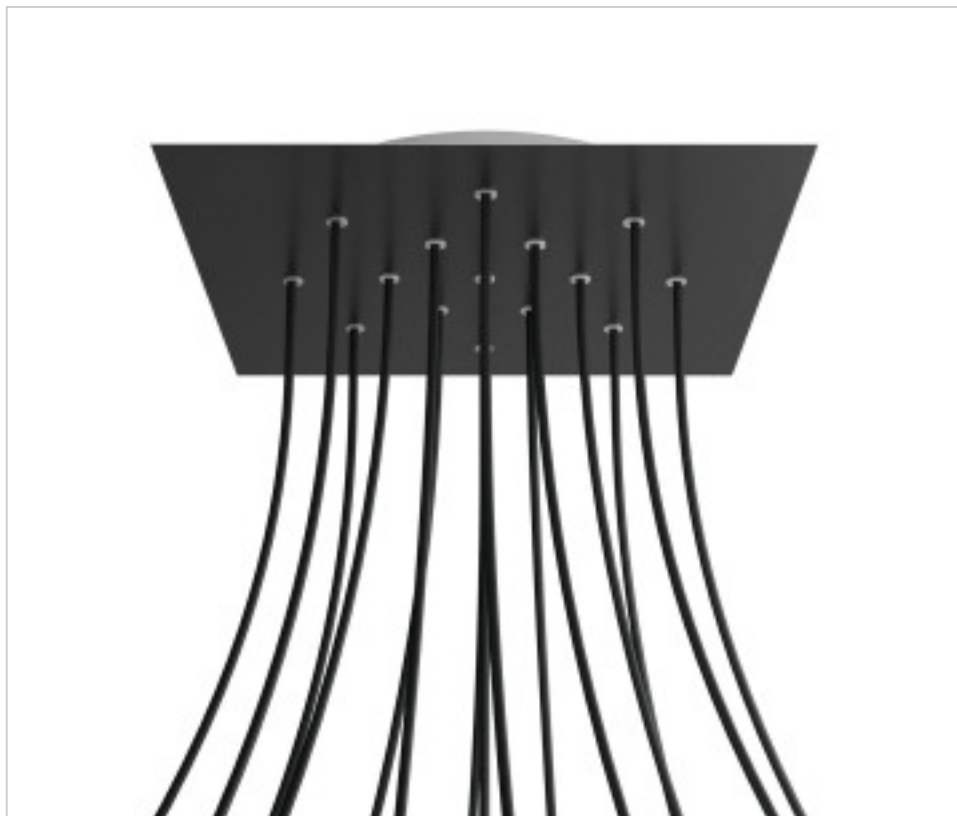

ACCESORIOS METALICOS > Florones en KIT > Florones Metalicos en KIT
Florones metalicos cuadrados con 15 agujeros con tapa sistema Rose-One

CDKROQ4015F103

KIT Rose-one Cuadrado 40X40 15 agujeros negro mate

22 de julio de 2024, 07:09

DESCRIPCIÓN

<iframe width="300" height="200" src="https://www.youtube.com/embed/P5N7h5tYtYc" frameborder="0" allow="accelerometer; autoplay; encrypted-media; gyroscope; picture-in-picture" allowfullscreen></iframe>

PRECIOS

	Lote	Precio sin IVA
	1	63,86€
	5	60,80€
	10	57,92€

Continúa en la siguiente página >>