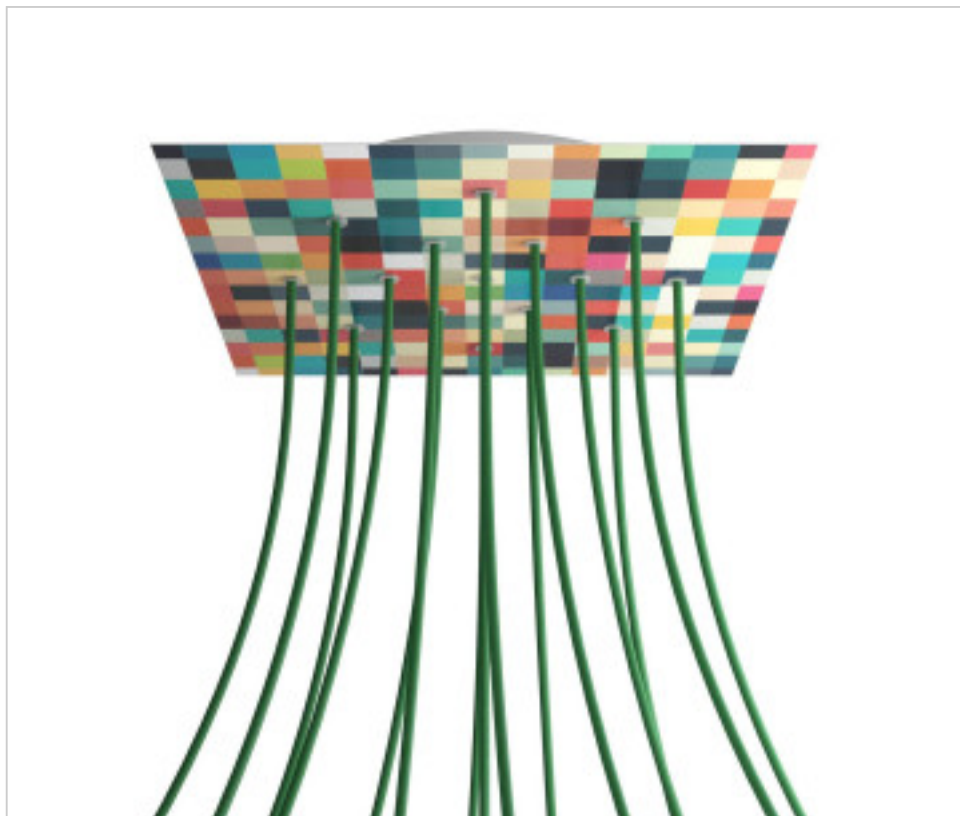

ACCESORIOS METALICOS > Florones en KIT > Florones Metalicos en KIT
Florones metalicos cuadrados con 15 agujeros con tapa sistema Rose-One

CDKROQ4015F201

KIT Rose-one Cuadrado 40X40 15 agujeros Palette

21 de noviembre de 2024, 11:04

DESCRIPCIÓN

<iframe width="300" height="200" src="https://www.youtube.com/embed/P5N7h5tYtYc" frameborder="0" allow="accelerometer; autoplay; encrypted-media; gyroscope; picture-in-picture" allowfullscreen></iframe>

PRECIOS

	Lote	Precio sin IVA
	1	70,36€
	5	67,00€
	10	63,82€

Continúa en la siguiente página >>

ACCESORIOS METALICOS > Florones en KIT > Florones Metalicos en KIT
Florones metalicos cuadrados con 15 agujeros con tapa sistema Rose-One

CDKROQ4015F201

KIT Rose-one Cuadrado 40X40 15 agujeros Palette

ESPECIFICACIONES TÉCNICAS

Peso: 1.84 Kilogramos

NOTAS

Sistema completo Rose-One cuadrado. Florón de techo D300mm y H 35mm. Incluye elementos de fijación