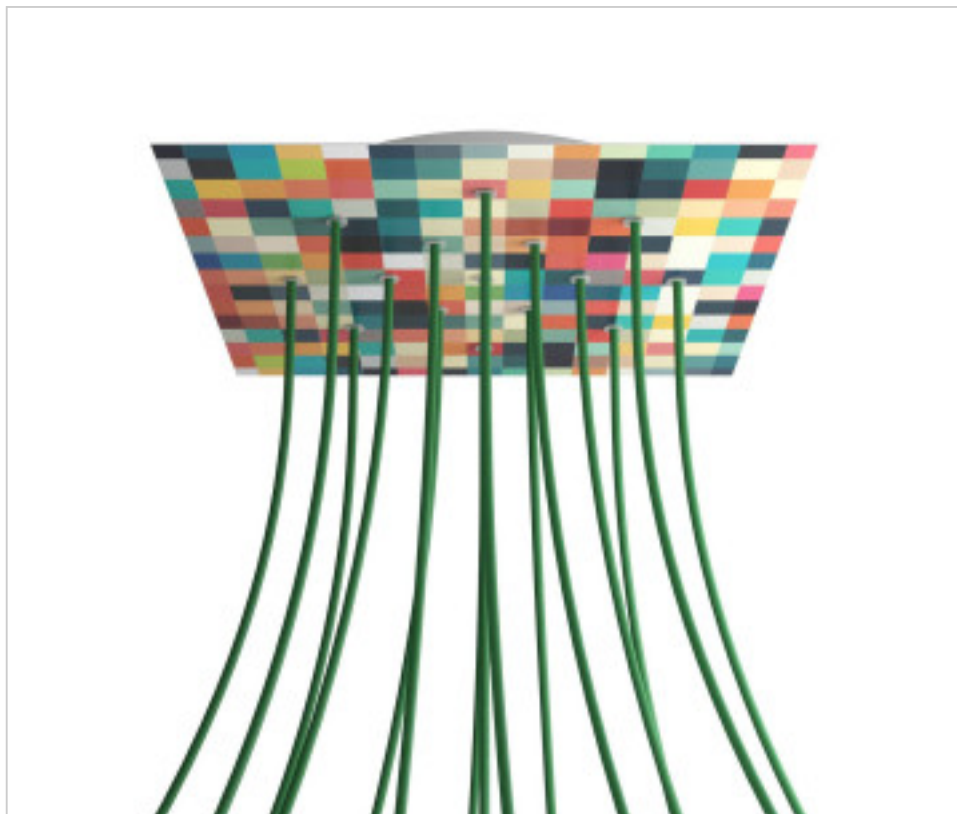

ACCESORIOS METALICOS > Florones en KIT > Florones Metalicos en KIT
Florones metalicos cuadrados con 15 agujeros con tapa sistema Rose-One

CDKROQ4015F201

KIT Rose-one Cuadrado 40X40 15 agujeros Palette

01 de febrero de 2025, 20:37

DESCRIPCIÓN

<iframe width="300" height="200" src="https://www.youtube.com/embed/P5N7h5tYtYc" frameborder="0" allow="accelerometer; autoplay; encrypted-media; gyroscope; picture-in-picture" allowfullscreen></iframe>

PRECIOS

	Lote	Precio sin IVA
	1	70,36€
	5	67,00€
	10	63,82€

Continúa en la siguiente página >>

ACCESORIOS METALICOS > Florones en KIT > Florones Metalicos en KIT
Florones metalicos cuadrados con 15 agujeros con tapa sistema Rose-One

CDKROQ4015F201

KIT Rose-one Cuadrado 40X40 15 agujeros Palette

ESPECIFICACIONES TÉCNICAS

Peso: 1.84 Kilogramos

NOTAS

Sistema completo Rose-One cuadrado. Florón de techo D300mm y H 35mm. Incluye elementos de fijación