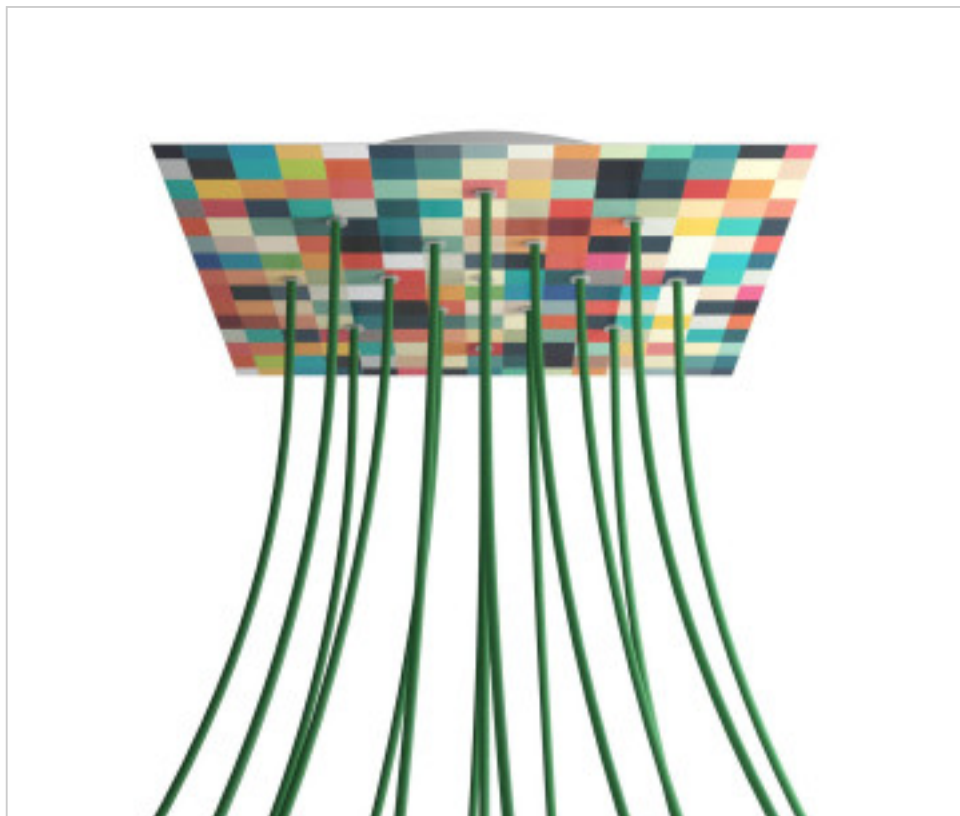

ACCESORIOS METALICOS > Florones en KIT > Florones Metalicos en KIT
Florones metalicos cuadrados con 15 agujeros con tapa sistema Rose-One

CDKROQ4015F201

KIT Rose-one Cuadrado 40X40 15 agujeros Palette

30 de diciembre de 2024, 18:48

DESCRIPCIÓN

<iframe width="300" height="200" src="https://www.youtube.com/embed/P5N7h5tYtYc" frameborder="0" allow="accelerometer; autoplay; encrypted-media; gyroscope; picture-in-picture" allowfullscreen></iframe>

PRECIOS

	Lote	Precio sin IVA
	1	70,36€
	5	67,00€
	10	63,82€

Continúa en la siguiente página >>

ACCESORIOS METALICOS > Florones en KIT > Florones Metalicos en KIT
Florones metalicos cuadrados con 15 agujeros con tapa sistema Rose-One

CDKROQ4015F201

KIT Rose-one Cuadrado 40X40 15 agujeros Palette

ESPECIFICACIONES TÉCNICAS

Peso: 1.84 Kilogramos

NOTAS

Sistema completo Rose-One cuadrado. Florón de techo D300mm y H 35mm. Incluye elementos de fijación