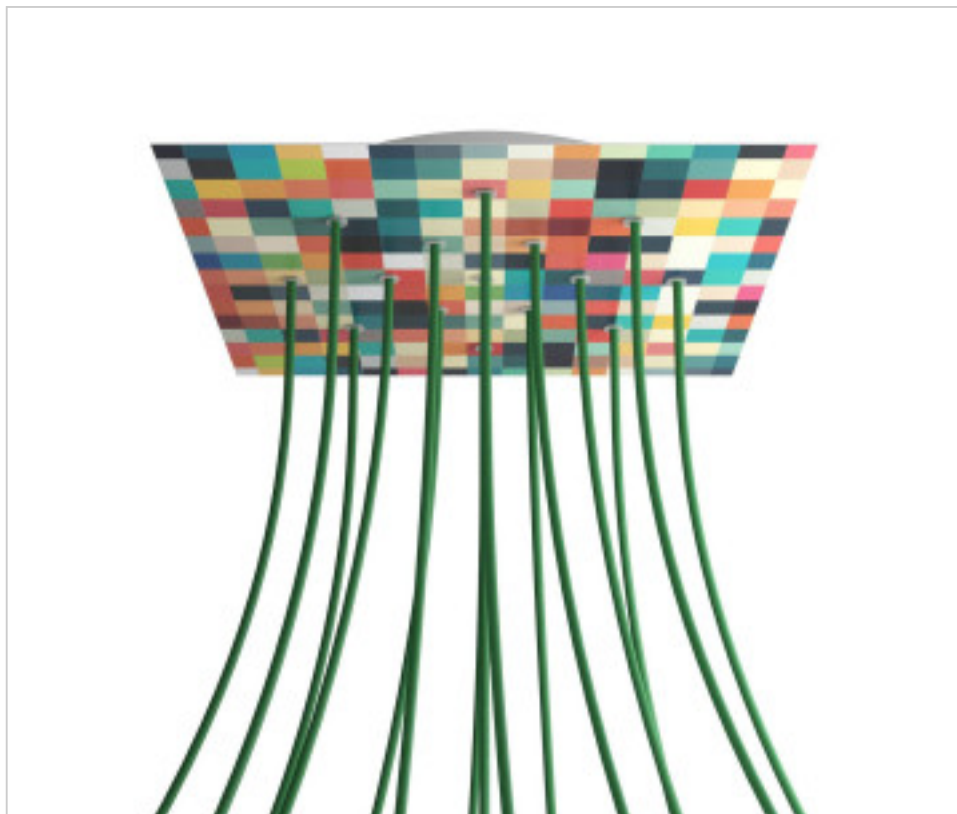

ACCESORIOS METALICOS > Florones en KIT > Florones Metalicos en KIT
Florones metalicos cuadrados con 15 agujeros con tapa sistema Rose-One

CDKROQ4015F201

KIT Rose-one Cuadrado 40X40 15 agujeros Palette

22 de julio de 2024, 07:13

DESCRIPCIÓN

<iframe width="300" height="200" src="https://www.youtube.com/embed/P5N7h5tYtYc" frameborder="0" allow="accelerometer; autoplay; encrypted-media; gyroscope; picture-in-picture" allowfullscreen></iframe>

PRECIOS

	Lote	Precio sin IVA
	1	67,00€
	5	63,82€
	10	60,78€

Continúa en la siguiente página >>

ACCESORIOS METALICOS > Florones en KIT > Florones Metalicos en KIT
Florones metalicos cuadrados con 15 agujeros con tapa sistema Rose-One

CDKROQ4015F201

KIT Rose-one Cuadrado 40X40 15 agujeros Palette

ESPECIFICACIONES TÉCNICAS

Peso: 1.84 Kilogramos

NOTAS

Sistema completo Rose-One cuadrado. Florón de techo D300mm y H 35mm. Incluye elementos de fijación