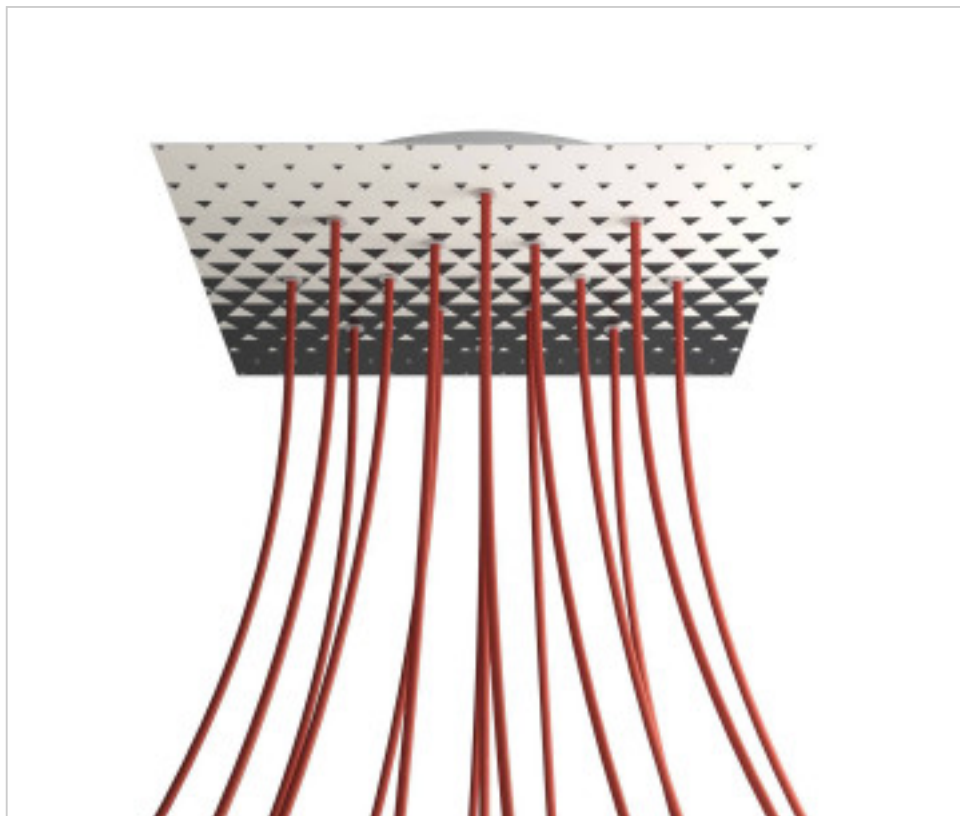

ACCESORIOS METALICOS > Florones en KIT > Florones Metalicos en KIT
Florones metalicos cuadrados con 15 agujeros con tapa sistema Rose-One

CDKROQ4015F205

KIT Rose-one Cuadrado 40X40 15 agujeros Triangle

21 de diciembre de 2024, 18:21

DESCRIPCIÓN

<iframe width="300" height="200" src="https://www.youtube.com/embed/P5N7h5tYtYc" frameborder="0" allow="accelerometer; autoplay; encrypted-media; gyroscope; picture-in-picture" allowfullscreen></iframe>

CDKROQ4015F205

KIT Rose-one Cuadrado 40X40 15 agujeros Triangle

ESPECIFICACIONES TÉCNICAS

Peso: 1.84 Kilogramos

NOTAS

Sistema completo Rose-One cuadrado. Florón de techo D300mm y H 35mm. Incluye elementos de fijación

OTRAS CARACTERÍSTICAS

Longitud (mm): 400

Ancho (mm): 400

Alto (mm): 35