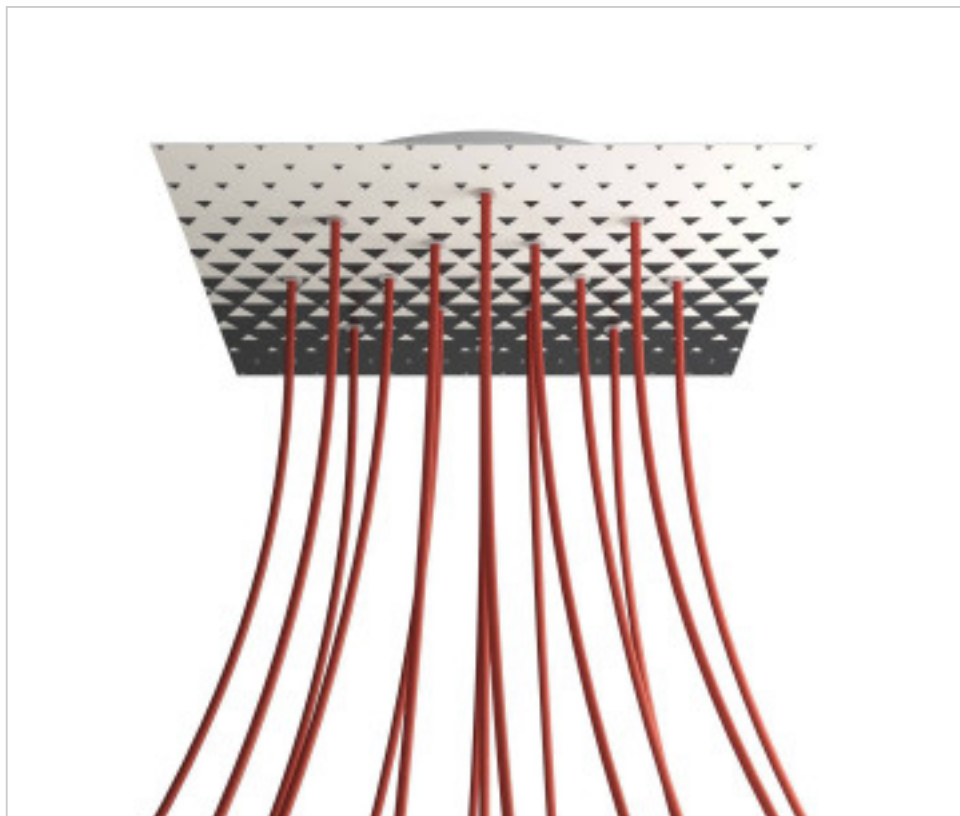

ACCESORIOS METALICOS > Florones en KIT > Florones Metalicos en KIT
Florones metalicos cuadrados con 15 agujeros con tapa sistema Rose-One

CDKROQ4015F205

KIT Rose-one Cuadrado 40X40 15 agujeros Triangle

02 de octubre de 2024, 02:36

DESCRIPCIÓN

<iframe width="300" height="200" src="https://www.youtube.com/embed/P5N7h5tYtYc" frameborder="0" allow="accelerometer; autoplay; encrypted-media; gyroscope; picture-in-picture" allowfullscreen></iframe>

CDKROQ4015F205

KIT Rose-one Cuadrado 40X40 15 agujeros Triangle

ESPECIFICACIONES TÉCNICAS

Peso: 1.84 Kilogramos

NOTAS

Sistema completo Rose-One cuadrado. Florón de techo D300mm y H 35mm. Incluye elementos de fijación

OTRAS CARACTERÍSTICAS

Longitud (mm): 400

Ancho (mm): 400

Alto (mm): 35