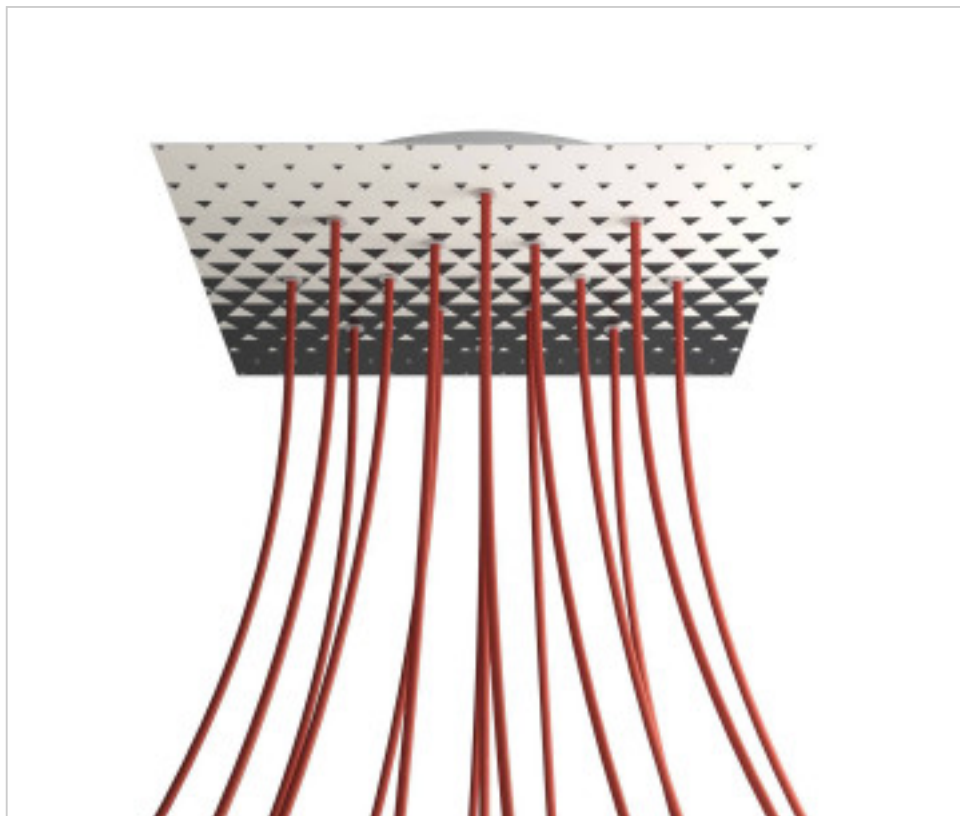

ACCESORIOS METALICOS > Florones en KIT > Florones Metalicos en KIT  
Florones metalicos cuadrados con 15 agujeros con tapa sistema Rose-One

**CDKROQ4015F205**

**KIT Rose-one Cuadrado 40X40 15 agujeros Triangle**

## DESCRIPCIÓN

<iframe width="300" height="200" src="https://www.youtube.com/embed/P5N7h5tYtYc" frameborder="0" allow="accelerometer; autoplay; encrypted-media; gyroscope; picture-in-picture" allowfullscreen></iframe>

## **NOTAS**

---

Sistema completo Rose-One cuadrado. Florón de techo D300mm y H 35mm. Incluye elementos de fijación

## **OTRAS CARACTERÍSTICAS**

---

Longitud (mm): 400

Ancho (mm): 400

Alto (mm): 35