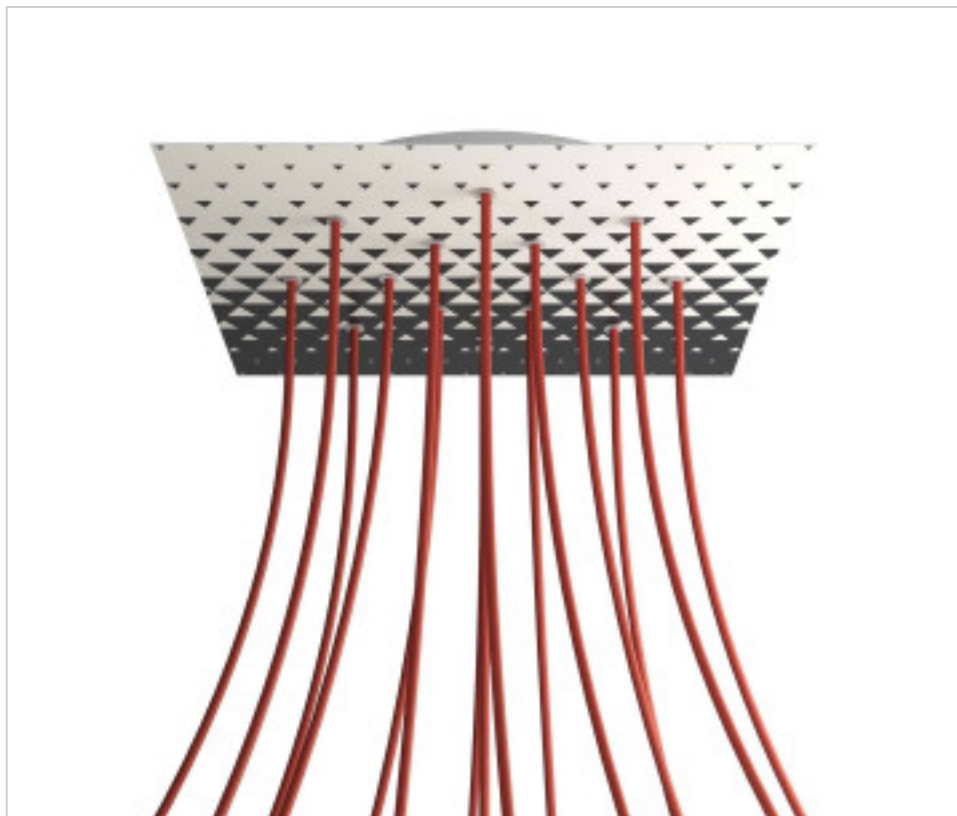

ACCESORIOS METALICOS > Florones en KIT > Florones Metalicos en KIT
Florones metalicos cuadrados con 15 agujeros con tapa sistema Rose-One

CDKROQ4015F205

KIT Rose-one Cuadrado 40X40 15 agujeros Triangle

05 de abril de 2025, 02:21

DESCRIPCIÓN

<iframe width="300" height="200" src="https://www.youtube.com/embed/P5N7h5tYtYc" frameborder="0" allow="accelerometer; autoplay; encrypted-media; gyroscope; picture-in-picture" allowfullscreen></iframe>

CDKROQ4015F205

KIT Rose-one Cuadrado 40X40 15 agujeros Triangle

ESPECIFICACIONES TÉCNICAS

Peso: 1.84 Kilogramos

NOTAS

Sistema completo Rose-One cuadrado. Florón de techo D300mm y H 35mm. Incluye elementos de fijación

OTRAS CARACTERÍSTICAS

Longitud (mm): 400

Ancho (mm): 400

Alto (mm): 35