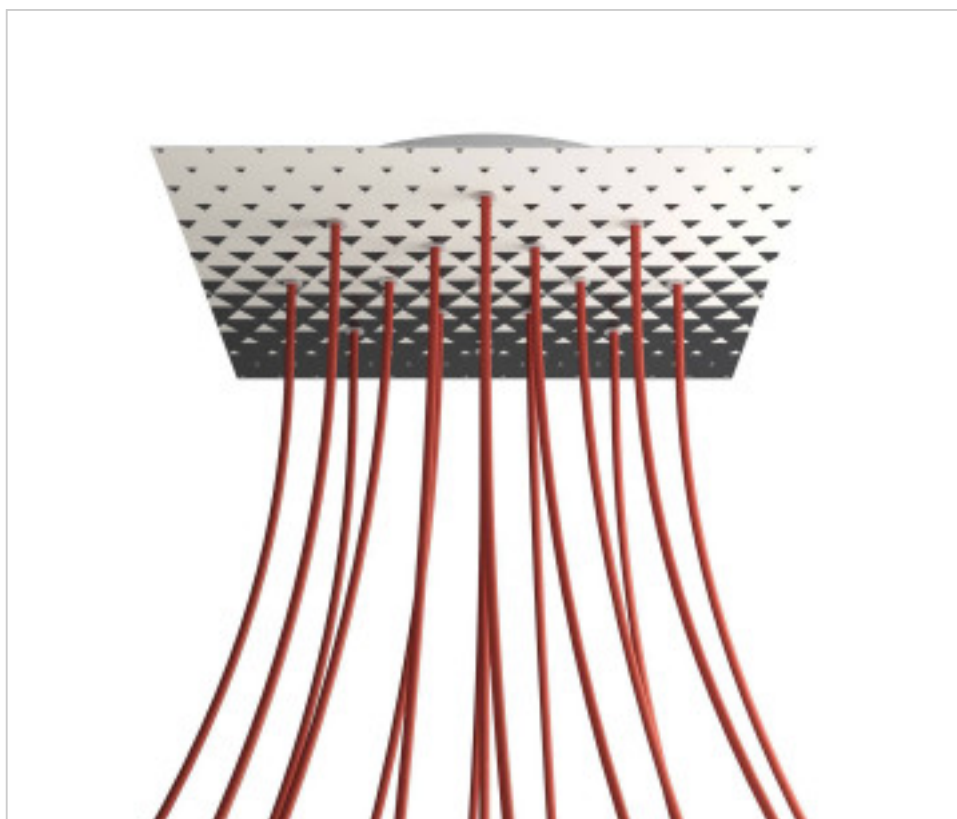

ACCESORIOS METALICOS > Florones en KIT > Florones Metalicos en KIT
Florones metalicos cuadrados con 15 agujeros con tapa sistema Rose-One

CDKROQ4015F205

KIT Rose-one Cuadrado 40X40 15 agujeros Triangle

22 de febrero de 2025, 14:10

DESCRIPCIÓN

<iframe width="300" height="200" src="https://www.youtube.com/embed/P5N7h5tYtYc" frameborder="0" allow="accelerometer; autoplay; encrypted-media; gyroscope; picture-in-picture" allowfullscreen></iframe>

CDKROQ4015F205

KIT Rose-one Cuadrado 40X40 15 agujeros Triangle

ESPECIFICACIONES TÉCNICAS

Peso: 1.84 Kilogramos

NOTAS

Sistema completo Rose-One cuadrado. Florón de techo D300mm y H 35mm. Incluye elementos de fijación

OTRAS CARACTERÍSTICAS

Longitud (mm): 400

Ancho (mm): 400

Alto (mm): 35