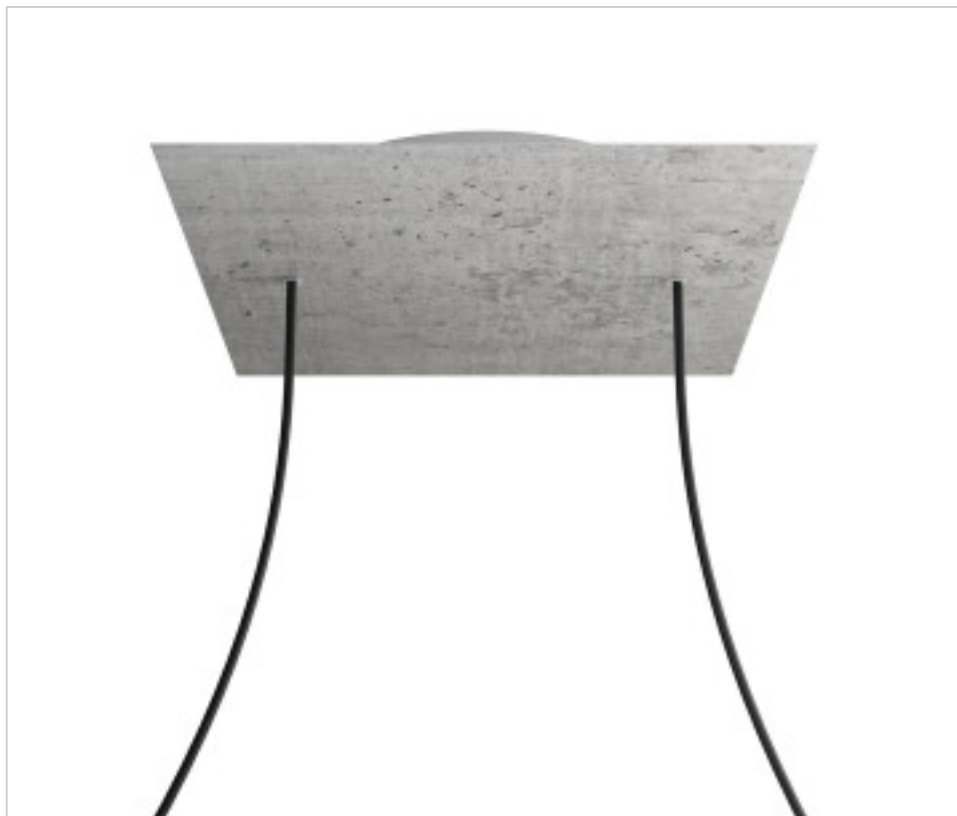

ACCESORIOS METALICOS > Florones en KIT > Florones Metalicos en KIT
Florones metalicos cuadrados con 2 agujeros con tapa sistema Rose-One

CDKROQ402F106

KIT Rose-one Cuadrado 40X40 2 agujeros cemento

04 de abril de 2025, 12:36

DESCRIPCIÓN

<iframe width="300" height="200" src="https://www.youtube.com/embed/P5N7h5tYtYc" frameborder="0" allow="accelerometer; autoplay; encrypted-media; gyroscope; picture-in-picture" allowfullscreen></iframe>

CDKROQ402F106

KIT Rose-one Cuadrado 40X40 2 agujeros cemento

ESPECIFICACIONES TÉCNICAS

Peso: 1.77 Kilogramos

NOTAS

Sistema completo Rose-One cuadrado. Florón de techo D300mm y H 35mm. Incluye elementos de fijación

OTRAS CARACTERÍSTICAS

Longitud (mm): 400

Ancho (mm): 400

Alto (mm): 35