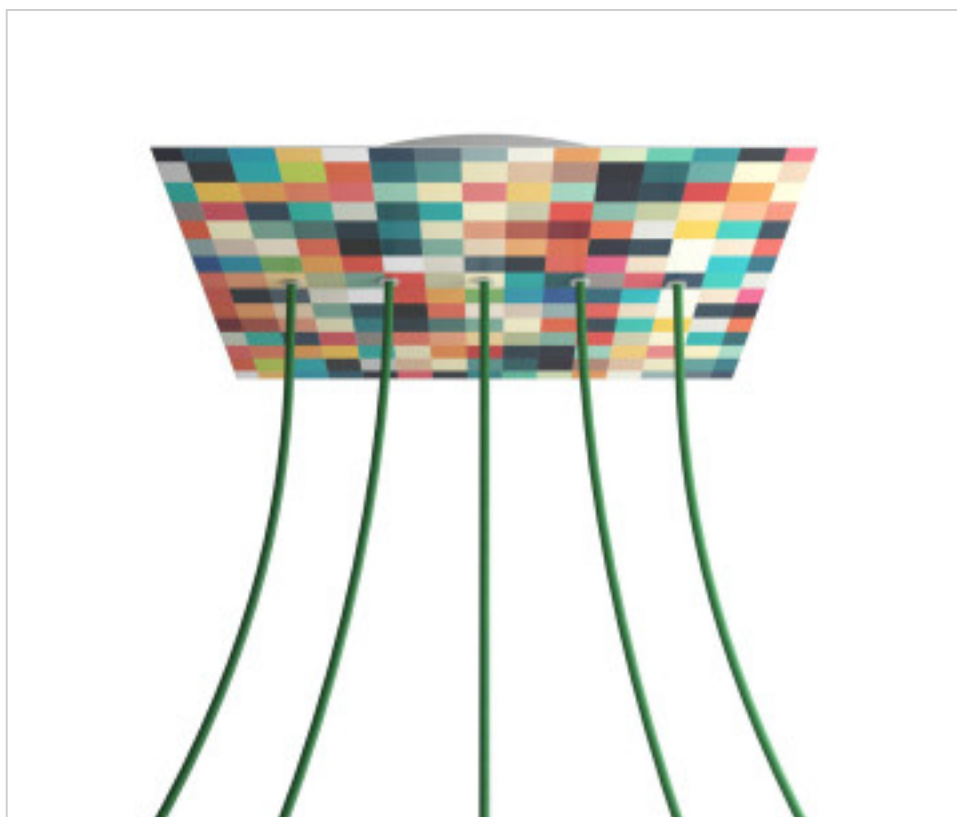

ACCESORIOS METALICOS > Florones en KIT > Florones Metalicos en KIT
Florones metalicos cuadrados con 5 agujeros con tapa sistema Rose-One

CDKROQ405LF201

KIT Rose-one Cuadrado 40X40 5 agujeros linea Palette

05 de abril de 2025, 19:00

DESCRIPCIÓN

<iframe width="300" height="200" src="https://www.youtube.com/embed/P5N7h5tYtYc" frameborder="0" allow="accelerometer; autoplay; encrypted-media; gyroscope; picture-in-picture" allowfullscreen></iframe>

PRECIOS

	Lote	Precio sin IVA
	1	59,58€
	5	56,76€
	10	54,05€

Continúa en la siguiente página >>