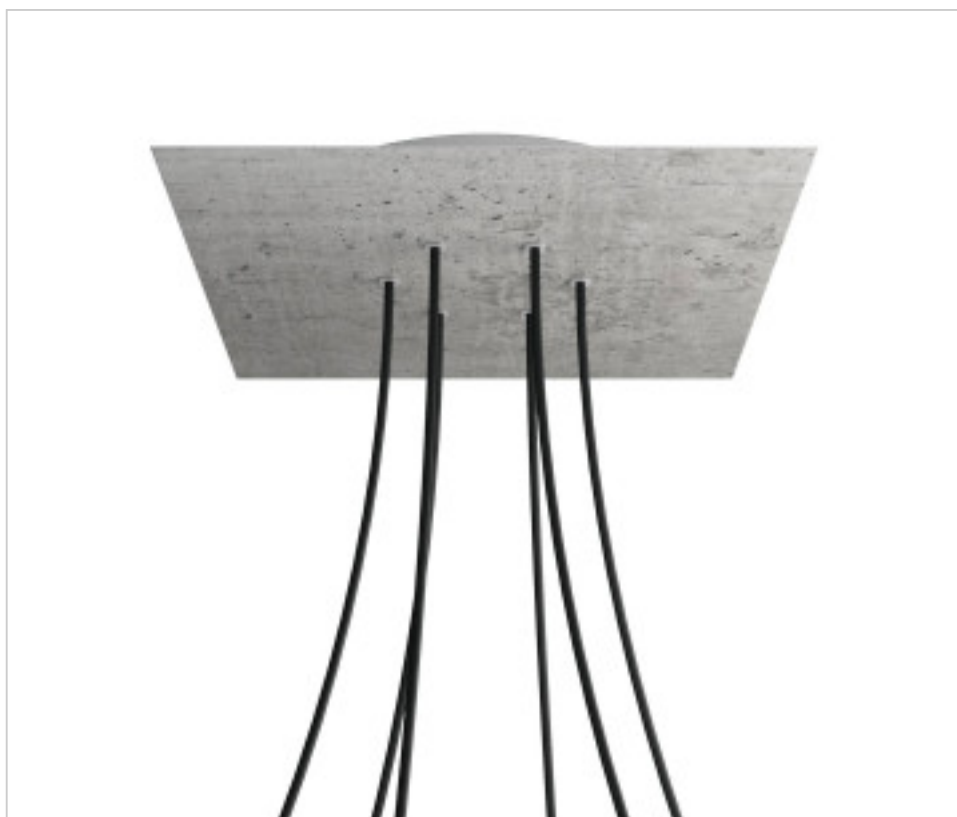

ACCESORIOS METALICOS > Florones en KIT > Florones Metalicos en KIT
Florones metalicos cuadrados con 6 agujeros con tapa sistema Rose-One

CDKROQ406F106

KIT Rose-one Cuadrado 40X40 6 agujeros cemento

24 de agosto de 2024, 11:33

PRECIOS

	Lote	Precio sin IVA
	1	57,85€
	5	55,11€
	10	52,48€

Continúa en la siguiente página >>

ACCESORIOS METALICOS > Florones en KIT > Florones Metalicos en KIT
Florones metalicos cuadrados con 6 agujeros con tapa sistema Rose-One

CDKROQ406F106

KIT Rose-one Cuadrado 40X40 6 agujeros cemento

ESPECIFICACIONES TÉCNICAS

Peso: 1.79 Kilogramos

NOTAS

Sistema completo Rose-One cuadrado. Florón de techo D300mm y H 35mm. Incluye elementos de fijación

OTRAS CARACTERÍSTICAS

Longitud (mm): 400

Ancho (mm): 400

Alto (mm): 35