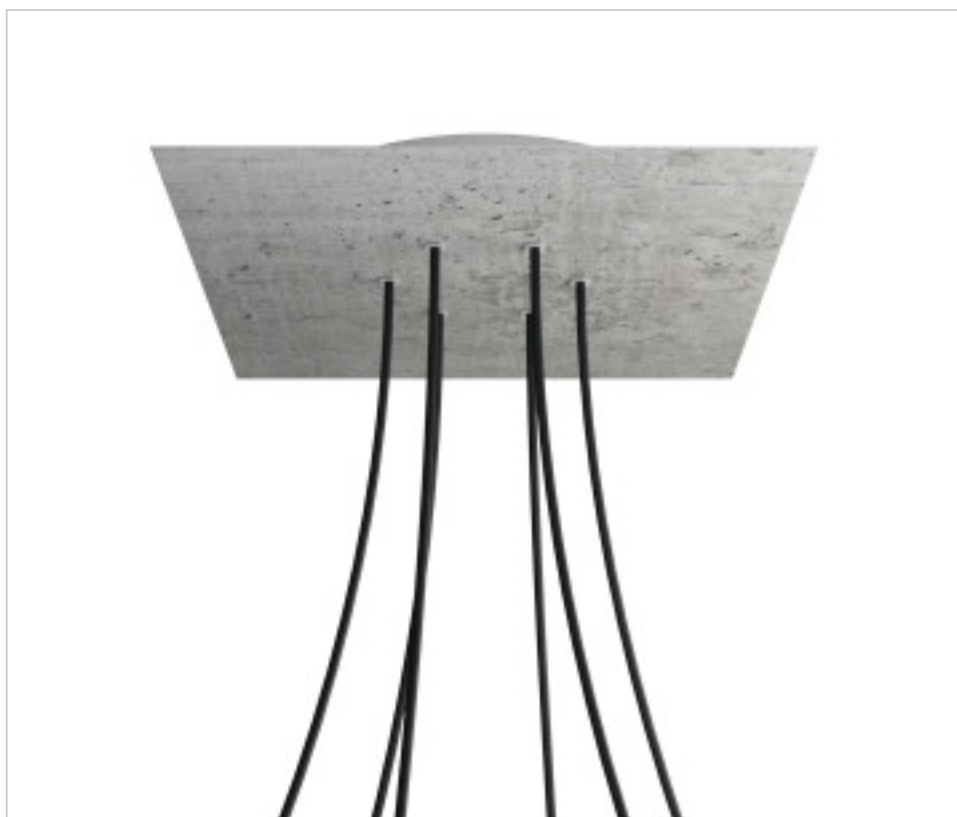

ACCESORIOS METALICOS > Florones en KIT > Florones Metalicos en KIT
Florones metalicos cuadrados con 6 agujeros con tapa sistema Rose-One

CDKROQ406F106

KIT Rose-one Cuadrado 40X40 6 agujeros cemento

04 de abril de 2025, 15:09

DESCRIPCIÓN

<iframe width="300" height="200" src="https://www.youtube.com/embed/P5N7h5tYtYc" frameborder="0" allow="accelerometer; autoplay; encrypted-media; gyroscope; picture-in-picture" allowfullscreen></iframe>

CDKROQ406F106

KIT Rose-one Cuadrado 40X40 6 agujeros cemento

ESPECIFICACIONES TÉCNICAS

Peso: 1.79 Kilogramos

NOTAS

Sistema completo Rose-One cuadrado. Florón de techo D300mm y H 35mm. Incluye elementos de fijación

OTRAS CARACTERÍSTICAS

Longitud (mm): 400

Ancho (mm): 400

Alto (mm): 35