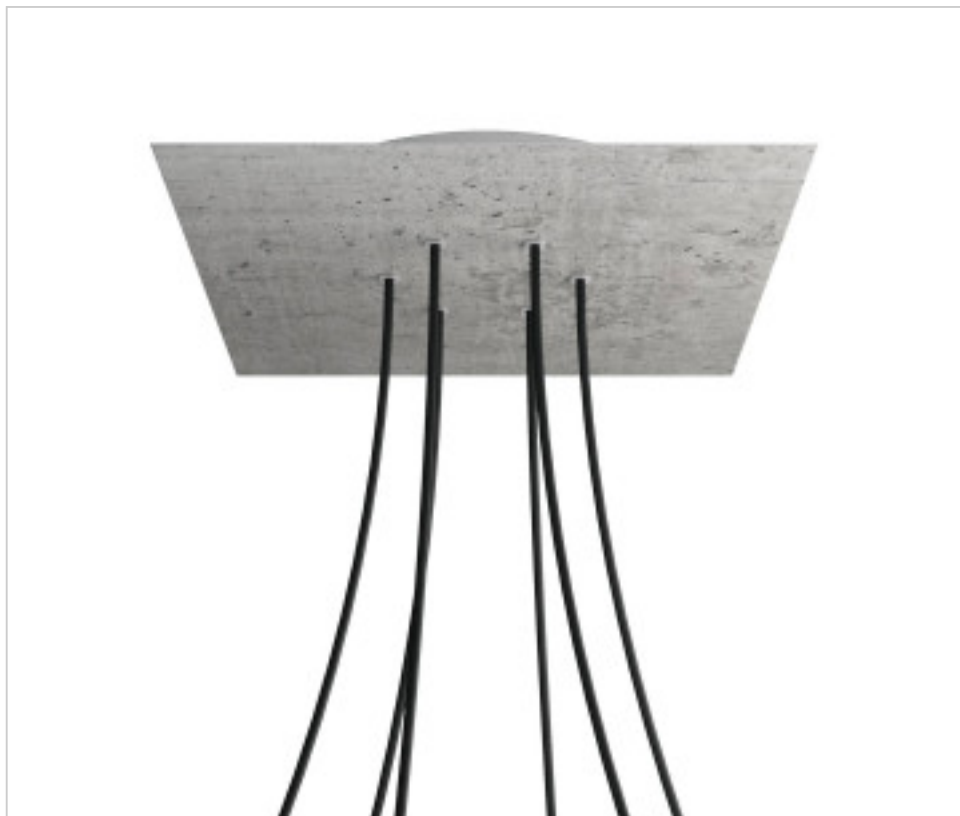

ACCESORIOS METALICOS > Florones en KIT > Florones Metalicos en KIT
Florones metalicos cuadrados con 6 agujeros con tapa sistema Rose-One

CDKROQ406F106

KIT Rose-one Cuadrado 40X40 6 agujeros cemento

22 de febrero de 2025, 09:16

DESCRIPCIÓN

<iframe width="300" height="200" src="https://www.youtube.com/embed/P5N7h5tYtYc" frameborder="0" allow="accelerometer; autoplay; encrypted-media; gyroscope; picture-in-picture" allowfullscreen></iframe>

CDKROQ406F106

KIT Rose-one Cuadrado 40X40 6 agujeros cemento

ESPECIFICACIONES TÉCNICAS

Peso: 1.79 Kilogramos

NOTAS

Sistema completo Rose-One cuadrado. Florón de techo D300mm y H 35mm. Incluye elementos de fijación

OTRAS CARACTERÍSTICAS

Longitud (mm): 400

Ancho (mm): 400

Alto (mm): 35