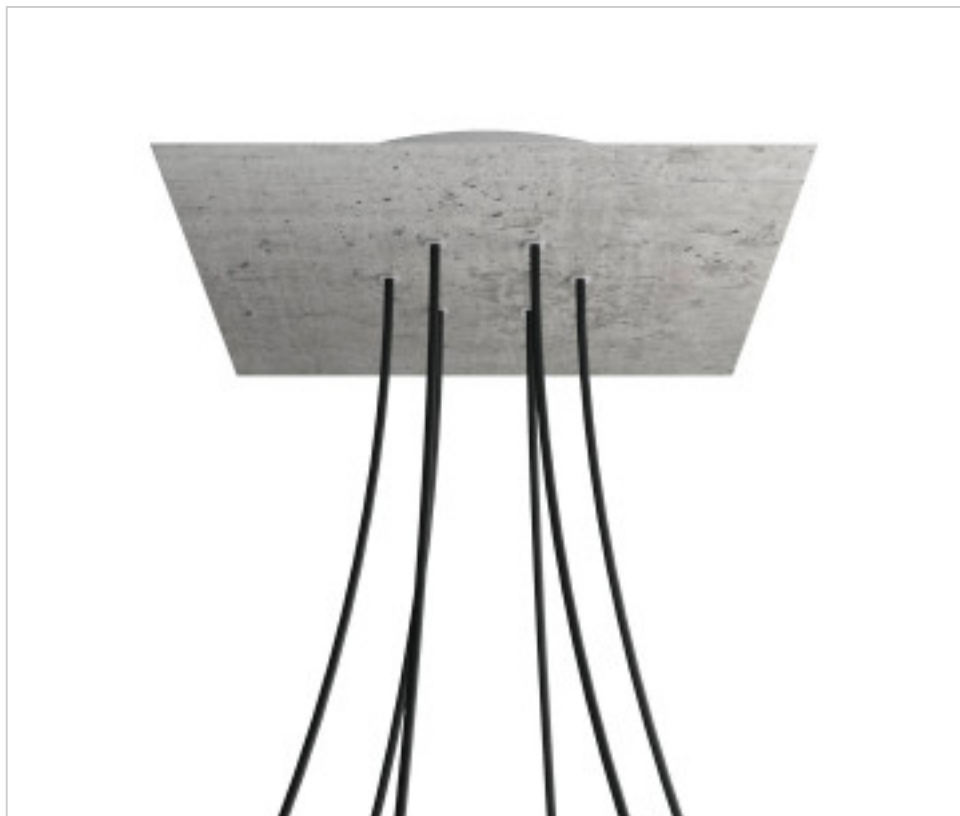

ACCESORIOS METALICOS > Florones en KIT > Florones Metalicos en KIT
Florones metalicos cuadrados con 6 agujeros con tapa sistema Rose-One

CDKROQ406F106

KIT Rose-one Cuadrado 40X40 6 agujeros cemento

21 de enero de 2025, 11:45

DESCRIPCIÓN

<iframe width="300" height="200" src="https://www.youtube.com/embed/P5N7h5tYtYc" frameborder="0" allow="accelerometer; autoplay; encrypted-media; gyroscope; picture-in-picture" allowfullscreen></iframe>

PRECIOS

	Lote	Precio sin IVA
	1	60,75€
	5	57,86€
	10	55,11€

Continúa en la siguiente página >>