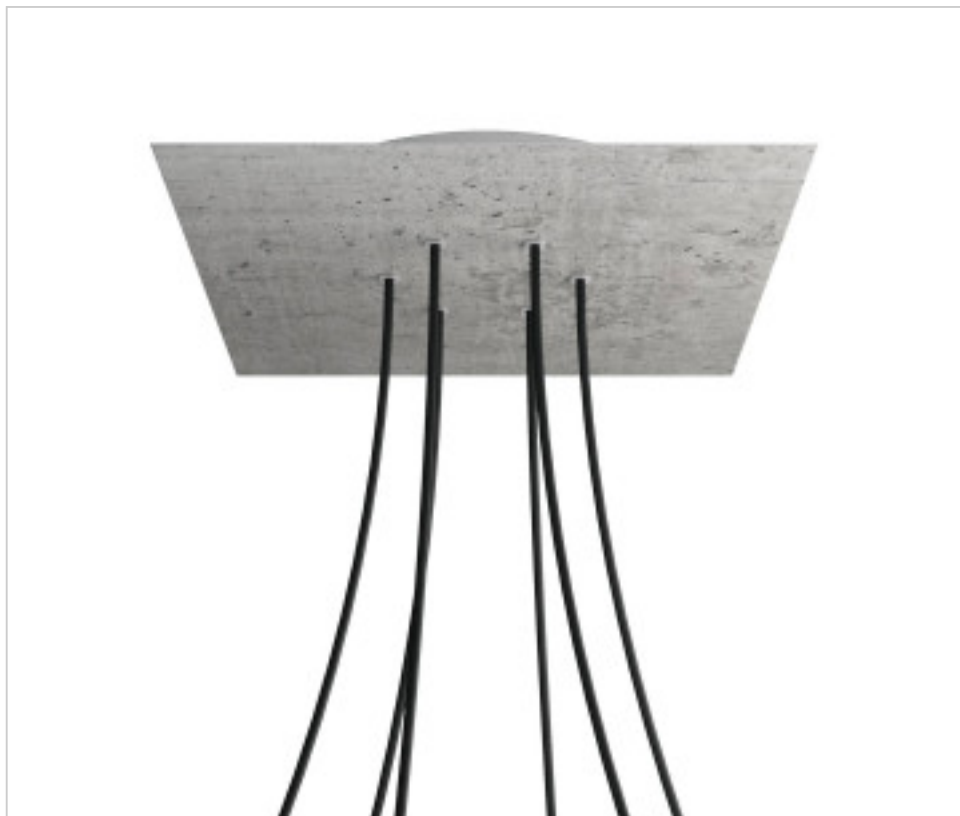

ACCESORIOS METALICOS > Florones en KIT > Florones Metalicos en KIT
Florones metalicos cuadrados con 6 agujeros con tapa sistema Rose-One

CDKROQ406F106

KIT Rose-one Cuadrado 40X40 6 agujeros cemento

21 de diciembre de 2024, 17:57

DESCRIPCIÓN

<iframe width="300" height="200" src="https://www.youtube.com/embed/P5N7h5tYtYc" frameborder="0" allow="accelerometer; autoplay; encrypted-media; gyroscope; picture-in-picture" allowfullscreen></iframe>

CDKROQ406F106

KIT Rose-one Cuadrado 40X40 6 agujeros cemento

ESPECIFICACIONES TÉCNICAS

Peso: 1.79 Kilogramos

NOTAS

Sistema completo Rose-One cuadrado. Florón de techo D300mm y H 35mm. Incluye elementos de fijación

OTRAS CARACTERÍSTICAS

Longitud (mm): 400

Ancho (mm): 400

Alto (mm): 35