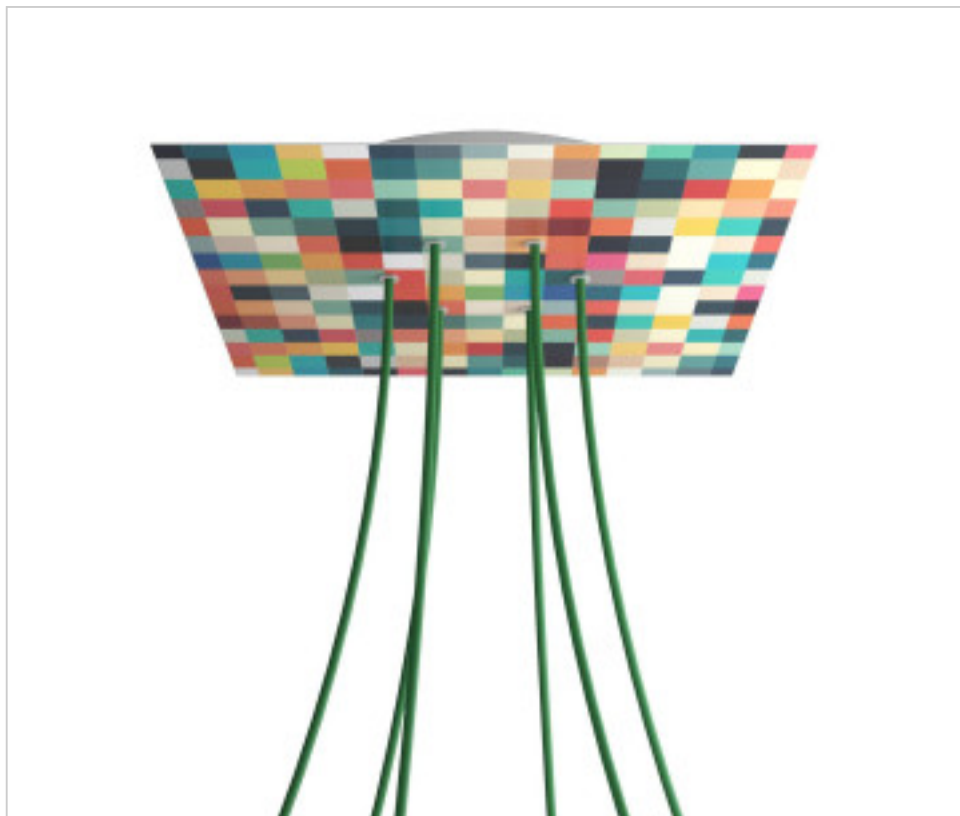

ACCESORIOS METALICOS > Florones en KIT > Florones Metalicos en KIT
Florones metalicos cuadrados con 6 agujeros con tapa sistema Rose-One

CDKROQ406F201

KIT Rose-one Cuadrado 40X40 6 agujeros Palette

21 de noviembre de 2024, 11:07

DESCRIPCIÓN

<iframe width="300" height="200" src="https://www.youtube.com/embed/P5N7h5tYtYc" frameborder="0" allow="accelerometer; autoplay; encrypted-media; gyroscope; picture-in-picture" allowfullscreen></iframe>

PRECIOS

	Lote	Precio sin IVA
	1	60,75€
	5	57,86€
	10	55,11€

Continúa en la siguiente página >>

ACCESORIOS METALICOS > Florones en KIT > Florones Metalicos en KIT
Florones metalicos cuadrados con 6 agujeros con tapa sistema Rose-One

CDKROQ406F201

KIT Rose-one Cuadrado 40X40 6 agujeros Palette

ESPECIFICACIONES TÉCNICAS

Peso: 1.79 Kilogramos

NOTAS

Sistema completo Rose-One cuadrado. Florón de techo D300mm y H 35mm. Incluye elementos de fijación