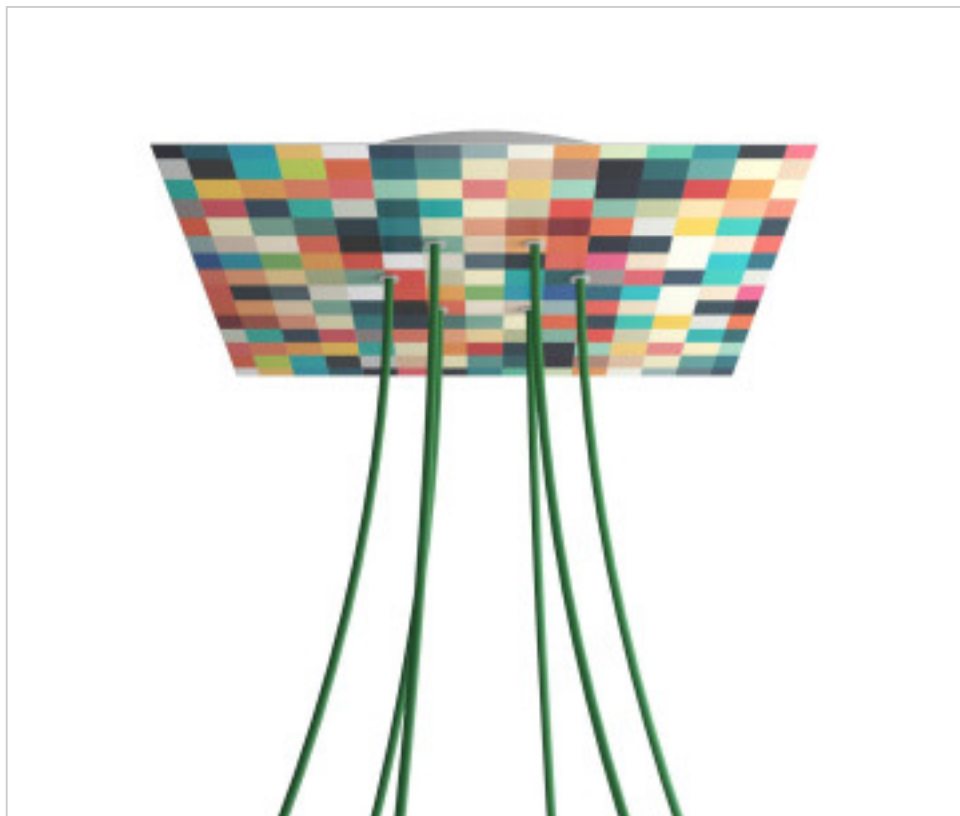

ACCESORIOS METALICOS > Florones en KIT > Florones Metalicos en KIT
Florones metalicos cuadrados con 6 agujeros con tapa sistema Rose-One

CDKROQ406F201

KIT Rose-one Cuadrado 40X40 6 agujeros Palette

21 de enero de 2025, 11:55

DESCRIPCIÓN

<iframe width="300" height="200" src="https://www.youtube.com/embed/P5N7h5tYtYc" frameborder="0" allow="accelerometer; autoplay; encrypted-media; gyroscope; picture-in-picture" allowfullscreen></iframe>

PRECIOS

	Lote	Precio sin IVA
	1	60,75€
	5	57,86€
	10	55,11€

Continúa en la siguiente página >>

ACCESORIOS METALICOS > Florones en KIT > Florones Metalicos en KIT
Florones metalicos cuadrados con 6 agujeros con tapa sistema Rose-One

CDKROQ406F201

KIT Rose-one Cuadrado 40X40 6 agujeros Palette

ESPECIFICACIONES TÉCNICAS

Peso: 1.79 Kilogramos

NOTAS

Sistema completo Rose-One cuadrado. Florón de techo D300mm y H 35mm. Incluye elementos de fijación