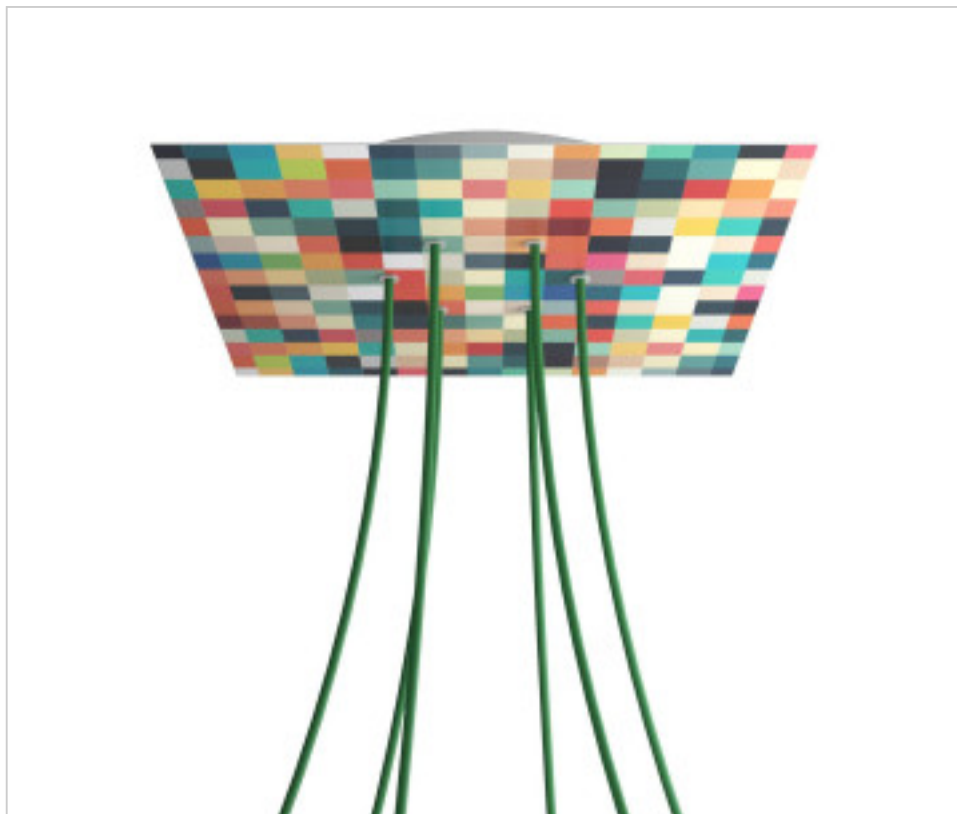

ACCESORIOS METALICOS > Florones en KIT > Florones Metalicos en KIT
Florones metalicos cuadrados con 6 agujeros con tapa sistema Rose-One

CDKROQ406F201

KIT Rose-one Cuadrado 40X40 6 agujeros Palette

22 de febrero de 2025, 14:00

DESCRIPCIÓN

<iframe width="300" height="200" src="https://www.youtube.com/embed/P5N7h5tYtYc" frameborder="0" allow="accelerometer; autoplay; encrypted-media; gyroscope; picture-in-picture" allowfullscreen></iframe>

PRECIOS

	Lote	Precio sin IVA
	1	60,75€
	5	57,86€
	10	55,11€

Continúa en la siguiente página >>

ACCESORIOS METALICOS > Florones en KIT > Florones Metalicos en KIT
Florones metalicos cuadrados con 6 agujeros con tapa sistema Rose-One

CDKROQ406F201

KIT Rose-one Cuadrado 40X40 6 agujeros Palette

ESPECIFICACIONES TÉCNICAS

Peso: 1.79 Kilogramos

NOTAS

Sistema completo Rose-One cuadrado. Florón de techo D300mm y H 35mm.Incuye elementos de fijación