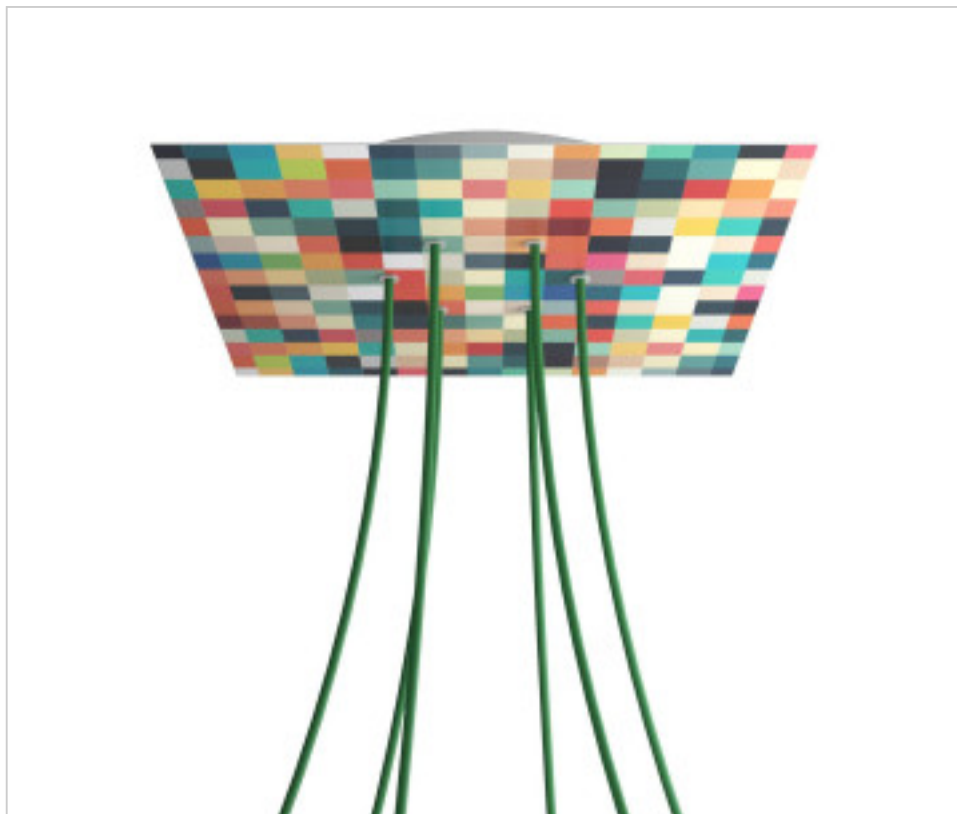

ACCESORIOS METALICOS > Florones en KIT > Florones Metalicos en KIT
Florones metalicos cuadrados con 6 agujeros con tapa sistema Rose-One

CDKROQ406F201

KIT Rose-one Cuadrado 40X40 6 agujeros Palette

22 de julio de 2024, 07:00

DESCRIPCIÓN

<iframe width="300" height="200" src="https://www.youtube.com/embed/P5N7h5tYtYc" frameborder="0" allow="accelerometer; autoplay; encrypted-media; gyroscope; picture-in-picture" allowfullscreen></iframe>

PRECIOS

	Lote	Precio sin IVA
	1	57,85€
	5	55,11€
	10	52,48€

Continúa en la siguiente página >>

ACCESORIOS METALICOS > Florones en KIT > Florones Metalicos en KIT
Florones metalicos cuadrados con 6 agujeros con tapa sistema Rose-One

CDKROQ406F201

KIT Rose-one Cuadrado 40X40 6 agujeros Palette

ESPECIFICACIONES TÉCNICAS

Peso: 1.79 Kilogramos

NOTAS

Sistema completo Rose-One cuadrado. Florón de techo D300mm y H 35mm. Incluye elementos de fijación