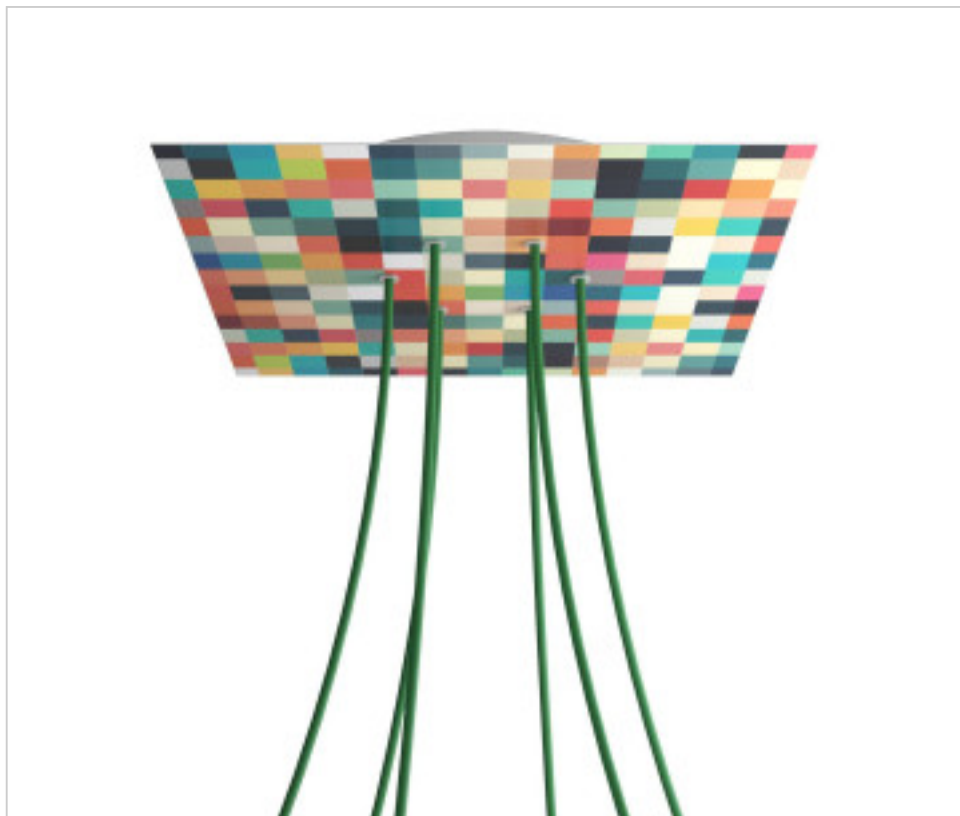

ACCESORIOS METALICOS > Florones en KIT > Florones Metalicos en KIT
Florones metalicos cuadrados con 6 agujeros con tapa sistema Rose-One

CDKROQ406F201

KIT Rose-one Cuadrado 40X40 6 agujeros Palette

21 de diciembre de 2024, 18:03

DESCRIPCIÓN

<iframe width="300" height="200" src="https://www.youtube.com/embed/P5N7h5tYtYc" frameborder="0" allow="accelerometer; autoplay; encrypted-media; gyroscope; picture-in-picture" allowfullscreen></iframe>

PRECIOS

	Lote	Precio sin IVA
	1	60,75€
	5	57,86€
	10	55,11€

Continúa en la siguiente página >>

ACCESORIOS METALICOS > Florones en KIT > Florones Metalicos en KIT
Florones metalicos cuadrados con 6 agujeros con tapa sistema Rose-One

CDKROQ406F201

KIT Rose-one Cuadrado 40X40 6 agujeros Palette

ESPECIFICACIONES TÉCNICAS

Peso: 1.79 Kilogramos

NOTAS

Sistema completo Rose-One cuadrado. Florón de techo D300mm y H 35mm. Incluye elementos de fijación