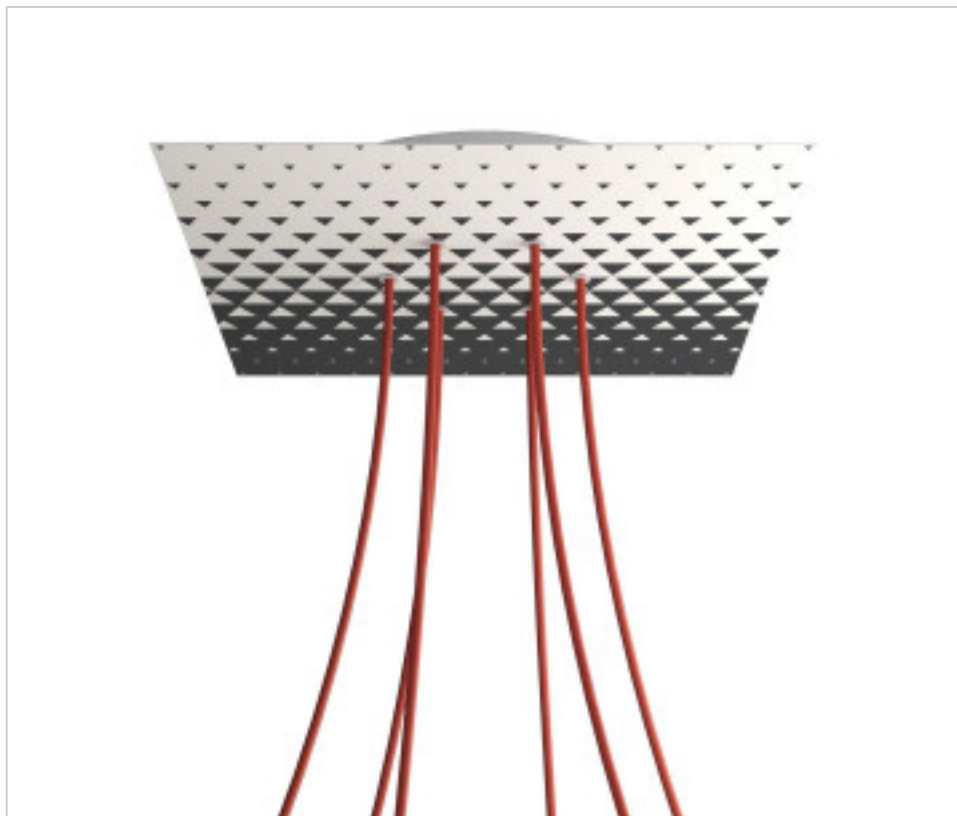

ACCESORIOS METALICOS > Florones en KIT > Florones Metalicos en KIT
Florones metalicos cuadrados con 6 agujeros con tapa sistema Rose-One

CDKROQ406F205

KIT Rose-one Cuadrado 40X40 6 agujeros Triangle

22 de julio de 2024, 06:57

DESCRIPCIÓN

<iframe width="300" height="200" src="https://www.youtube.com/embed/P5N7h5tYtYc" frameborder="0" allow="accelerometer; autoplay; encrypted-media; gyroscope; picture-in-picture" allowfullscreen></iframe>

CDKROQ406F205

KIT Rose-one Cuadrado 40X40 6 agujeros Triangle

ESPECIFICACIONES TÉCNICAS

Peso: 1.79 Kilogramos

NOTAS

Sistema completo Rose-One cuadrado. Florón de techo D300mm y H 35mm. Incluye elementos de fijación

OTRAS CARACTERÍSTICAS

Longitud (mm): 400

Ancho (mm): 400

Alto (mm): 35