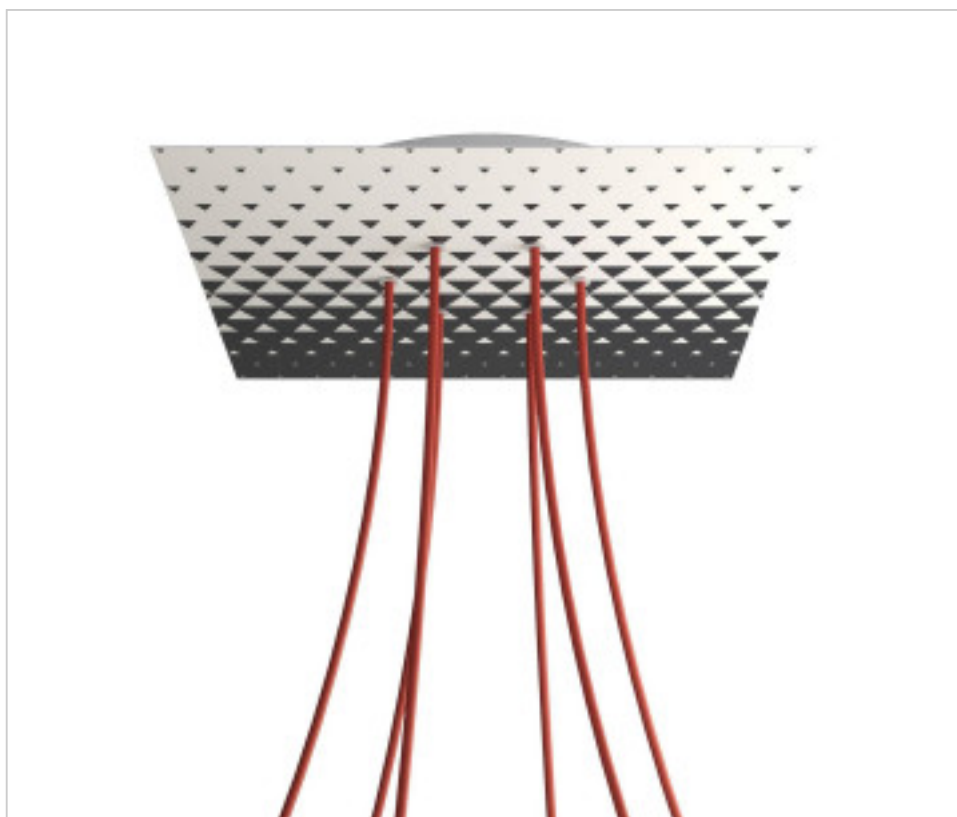

ACCESORIOS METALICOS > Florones en KIT > Florones Metalicos en KIT
Florones metalicos cuadrados con 6 agujeros con tapa sistema Rose-One

CDKROQ406F205

KIT Rose-one Cuadrado 40X40 6 agujeros Triangle

04 de abril de 2025, 14:57

DESCRIPCIÓN

<iframe width="300" height="200" src="https://www.youtube.com/embed/P5N7h5tYtYc" frameborder="0" allow="accelerometer; autoplay; encrypted-media; gyroscope; picture-in-picture" allowfullscreen></iframe>

CDKROQ406F205

KIT Rose-one Cuadrado 40X40 6 agujeros Triangle

ESPECIFICACIONES TÉCNICAS

Peso: 1.79 Kilogramos

NOTAS

Sistema completo Rose-One cuadrado. Florón de techo D300mm y H 35mm. Incluye elementos de fijación

OTRAS CARACTERÍSTICAS

Longitud (mm): 400

Ancho (mm): 400

Alto (mm): 35