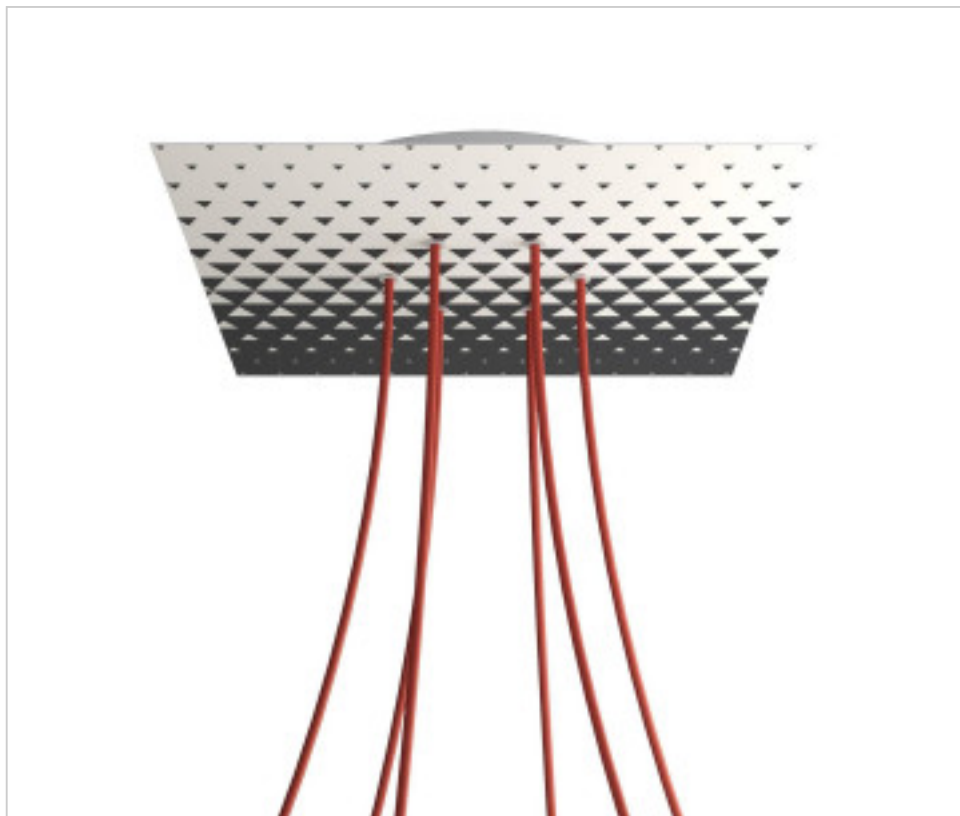

ACCESORIOS METALICOS > Florones en KIT > Florones Metalicos en KIT
Florones metalicos cuadrados con 6 agujeros con tapa sistema Rose-One

CDKROQ406F205

KIT Rose-one Cuadrado 40X40 6 agujeros Triangle

21 de enero de 2025, 11:45

DESCRIPCIÓN

<iframe width="300" height="200" src="https://www.youtube.com/embed/P5N7h5tYtYc" frameborder="0" allow="accelerometer; autoplay; encrypted-media; gyroscope; picture-in-picture" allowfullscreen></iframe>

CDKROQ406F205

KIT Rose-one Cuadrado 40X40 6 agujeros Triangle

ESPECIFICACIONES TÉCNICAS

Peso: 1.79 Kilogramos

NOTAS

Sistema completo Rose-One cuadrado. Florón de techo D300mm y H 35mm. Incluye elementos de fijación

OTRAS CARACTERÍSTICAS

Longitud (mm): 400

Ancho (mm): 400

Alto (mm): 35