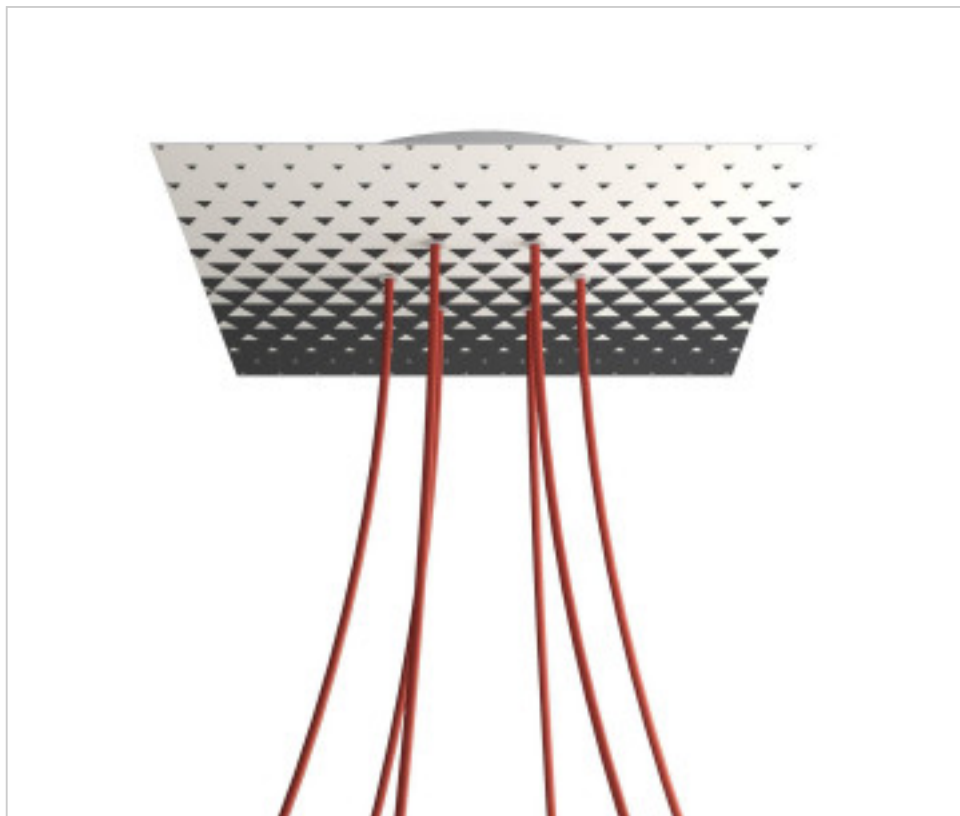

ACCESORIOS METALICOS > Florones en KIT > Florones Metalicos en KIT
Florones metalicos cuadrados con 6 agujeros con tapa sistema Rose-One

CDKROQ406F205

KIT Rose-one Cuadrado 40X40 6 agujeros Triangle

21 de diciembre de 2024, 18:24

DESCRIPCIÓN

<iframe width="300" height="200" src="https://www.youtube.com/embed/P5N7h5tYtYc" frameborder="0" allow="accelerometer; autoplay; encrypted-media; gyroscope; picture-in-picture" allowfullscreen></iframe>

CDKROQ406F205

KIT Rose-one Cuadrado 40X40 6 agujeros Triangle

ESPECIFICACIONES TÉCNICAS

Peso: 1.79 Kilogramos

NOTAS

Sistema completo Rose-One cuadrado. Florón de techo D300mm y H 35mm. Incluye elementos de fijación

OTRAS CARACTERÍSTICAS

Longitud (mm): 400

Ancho (mm): 400

Alto (mm): 35