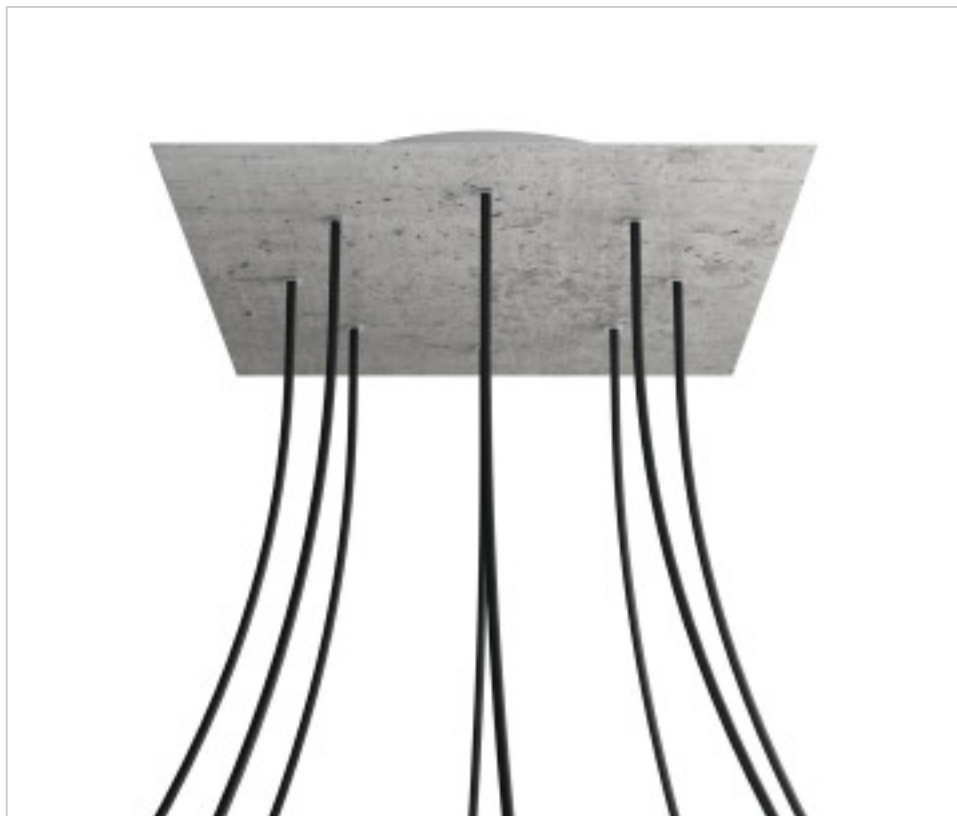

ACCESORIOS METALICOS > Florones en KIT > Florones Metalicos en KIT
Florones metalicos cuadrados con 8 agujeros con tapa sistema Rose-One

CDKROQ408F106

KIT Rose-one Cuadrado 40X40 8 agujeros cemento

04 de abril de 2025, 00:33

DESCRIPCIÓN

<iframe width="300" height="200" src="https://www.youtube.com/embed/P5N7h5tYtYc" frameborder="0" allow="accelerometer; autoplay; encrypted-media; gyroscope; picture-in-picture" allowfullscreen></iframe>

PRECIOS

	Lote	Precio sin IVA
	1	62,91€
	5	59,90€
	10	57,07€

Continúa en la siguiente página >>

ACCESORIOS METALICOS > Florones en KIT > Florones Metalicos en KIT
Florones metalicos cuadrados con 8 agujeros con tapa sistema Rose-One

CDKROQ408F106

KIT Rose-one Cuadrado 40X40 8 agujeros cemento

ESPECIFICACIONES TÉCNICAS

Peso: 1.8 Kilogramos

NOTAS

Sistema completo Rose-One cuadrado. Florón de techo D300mm y H 35mm. Incluye elementos de fijación