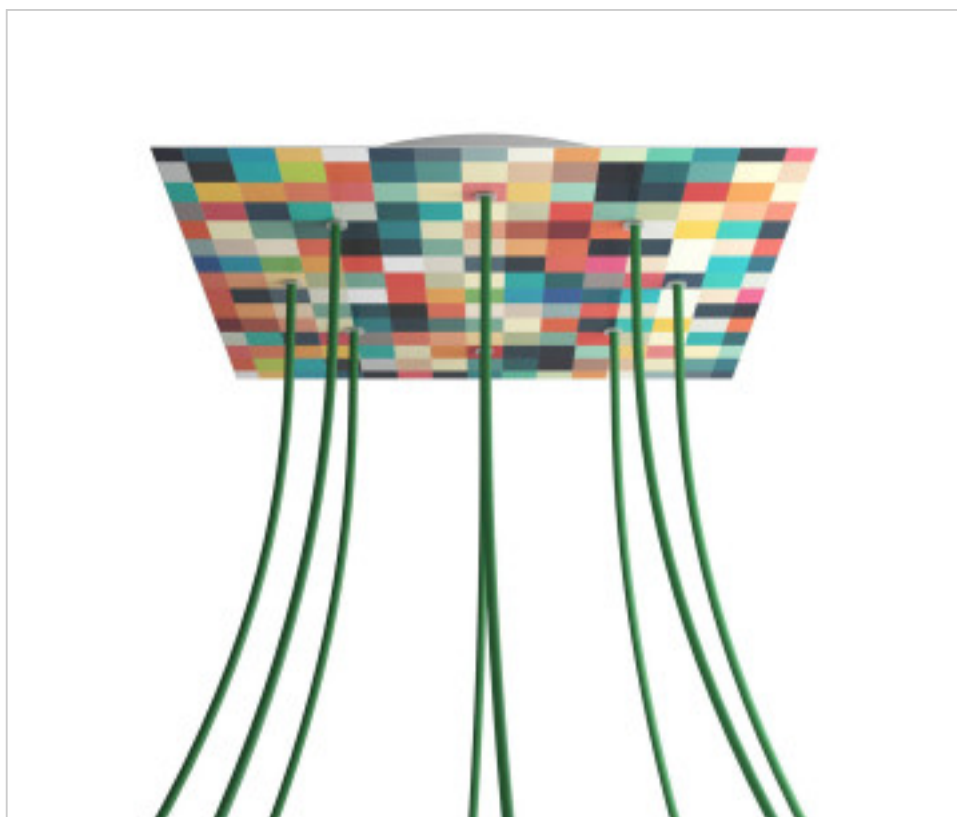

ACCESORIOS METALICOS > Florones en KIT > Florones Metalicos en KIT
Florones metalicos cuadrados con 8 agujeros con tapa sistema Rose-One

CDKROQ408F201

KIT Rose-one Cuadrado 40X40 8 agujeros Palette

22 de febrero de 2025, 13:52

DESCRIPCIÓN

<iframe width="300" height="200" src="https://www.youtube.com/embed/P5N7h5tYtYc" frameborder="0" allow="accelerometer; autoplay; encrypted-media; gyroscope; picture-in-picture" allowfullscreen></iframe>

PRECIOS

	Lote	Precio sin IVA
	1	62,91€
	5	59,90€
	10	57,07€

Continúa en la siguiente página >>

ACCESORIOS METALICOS > Florones en KIT > Florones Metalicos en KIT
Florones metalicos cuadrados con 8 agujeros con tapa sistema Rose-One

CDKROQ408F201

KIT Rose-one Cuadrado 40X40 8 agujeros Palette

ESPECIFICACIONES TÉCNICAS

Peso: 1.8 Kilogramos

NOTAS

Sistema completo Rose-One cuadrado. Florón de techo D300mm y H 35mm. Incluye elementos de fijación