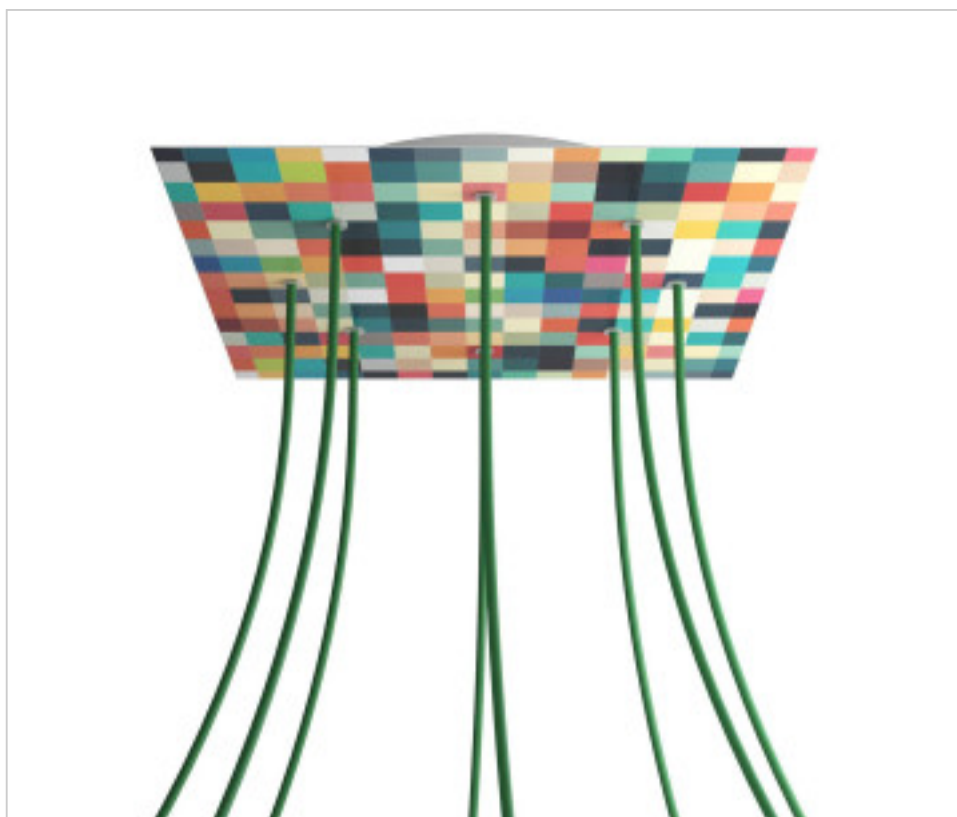

ACCESORIOS METALICOS > Florones en KIT > Florones Metalicos en KIT
Florones metalicos cuadrados con 8 agujeros con tapa sistema Rose-One

CDKROQ408F201

KIT Rose-one Cuadrado 40X40 8 agujeros Palette

04 de abril de 2025, 18:35

DESCRIPCIÓN

<iframe width="300" height="200" src="https://www.youtube.com/embed/P5N7h5tYtYc" frameborder="0" allow="accelerometer; autoplay; encrypted-media; gyroscope; picture-in-picture" allowfullscreen></iframe>

PRECIOS

	Lote	Precio sin IVA
	1	62,91€
	5	59,90€
	10	57,07€

Continúa en la siguiente página >>

ACCESORIOS METALICOS > Florones en KIT > Florones Metalicos en KIT
Florones metalicos cuadrados con 8 agujeros con tapa sistema Rose-One

CDKROQ408F201

KIT Rose-one Cuadrado 40X40 8 agujeros Palette

ESPECIFICACIONES TÉCNICAS

Peso: 1.8 Kilogramos

NOTAS

Sistema completo Rose-One cuadrado. Florón de techo D300mm y H 35mm. Incluye elementos de fijación