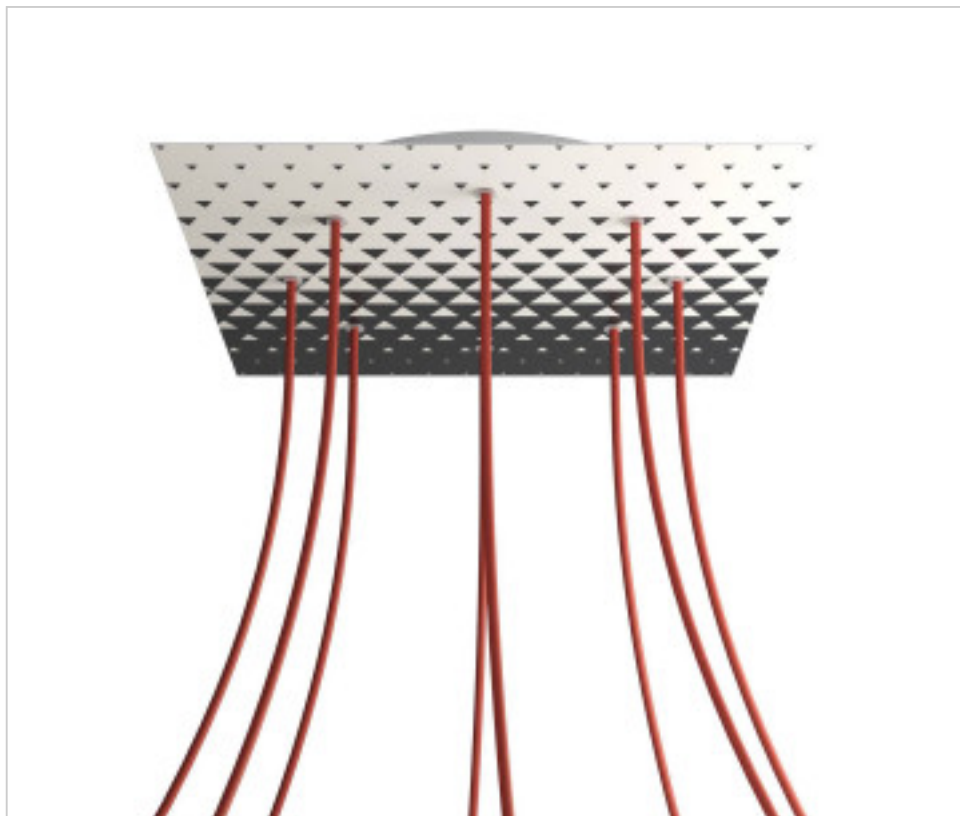

ACCESORIOS METALICOS > Florones en KIT > Florones Metalicos en KIT
Florones metalicos cuadrados con 8 agujeros con tapa sistema Rose-One

CDKROQ408F205

KIT Rose-one Cuadrado 40X40 8 agujeros Triangle

02 de octubre de 2024, 02:16

DESCRIPCIÓN

<iframe width="300" height="200" src="https://www.youtube.com/embed/P5N7h5tYtYc" frameborder="0" allow="accelerometer; autoplay; encrypted-media; gyroscope; picture-in-picture" allowfullscreen></iframe>

CDKROQ408F205

KIT Rose-one Cuadrado 40X40 8 agujeros Triangle

ESPECIFICACIONES TÉCNICAS

Peso: 1.8 Kilogramos

NOTAS

Sistema completo Rose-One cuadrado. Florón de techo D300mm y H 35mm. Incluye elementos de fijación

OTRAS CARACTERÍSTICAS

Longitud (mm): 400

Ancho (mm): 400

Alto (mm): 35