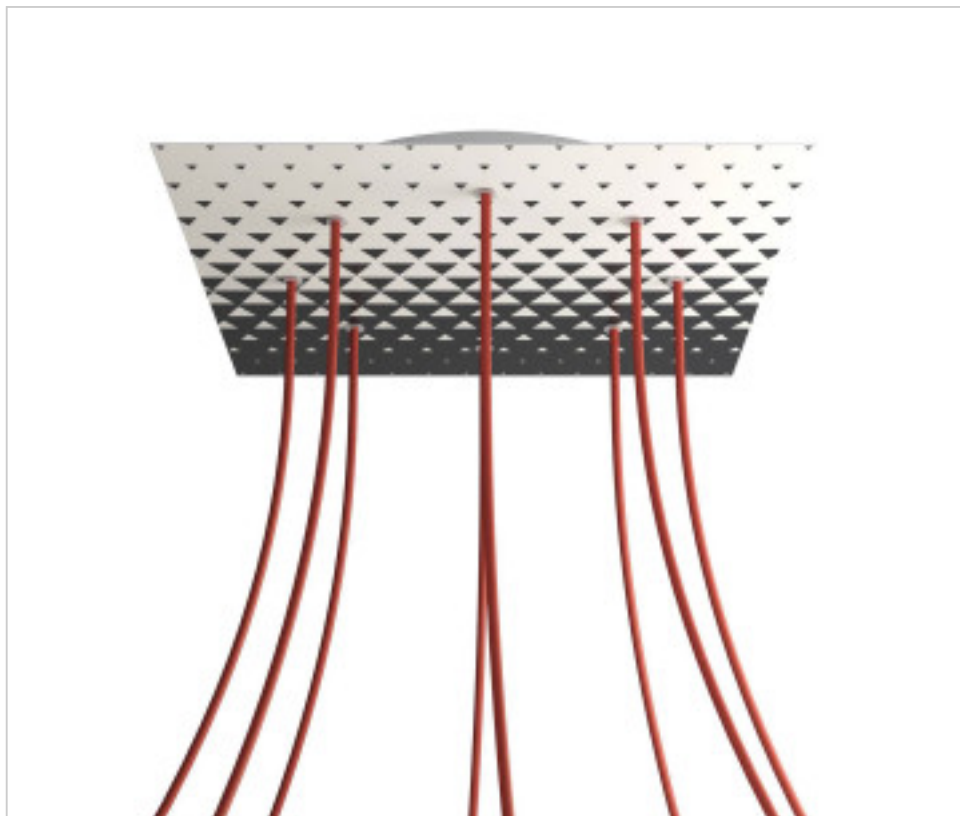

ACCESORIOS METALICOS > Florones en KIT > Florones Metalicos en KIT
Florones metalicos cuadrados con 8 agujeros con tapa sistema Rose-One

CDKROQ408F205

KIT Rose-one Cuadrado 40X40 8 agujeros Triangle

22 de febrero de 2025, 13:53

DESCRIPCIÓN

<iframe width="300" height="200" src="https://www.youtube.com/embed/P5N7h5tYtYc" frameborder="0" allow="accelerometer; autoplay; encrypted-media; gyroscope; picture-in-picture" allowfullscreen></iframe>

CDKROQ408F205

KIT Rose-one Cuadrado 40X40 8 agujeros Triangle

ESPECIFICACIONES TÉCNICAS

Peso: 1.8 Kilogramos

NOTAS

Sistema completo Rose-One cuadrado. Florón de techo D300mm y H 35mm. Incluye elementos de fijación

OTRAS CARACTERÍSTICAS

Longitud (mm): 400

Ancho (mm): 400

Alto (mm): 35