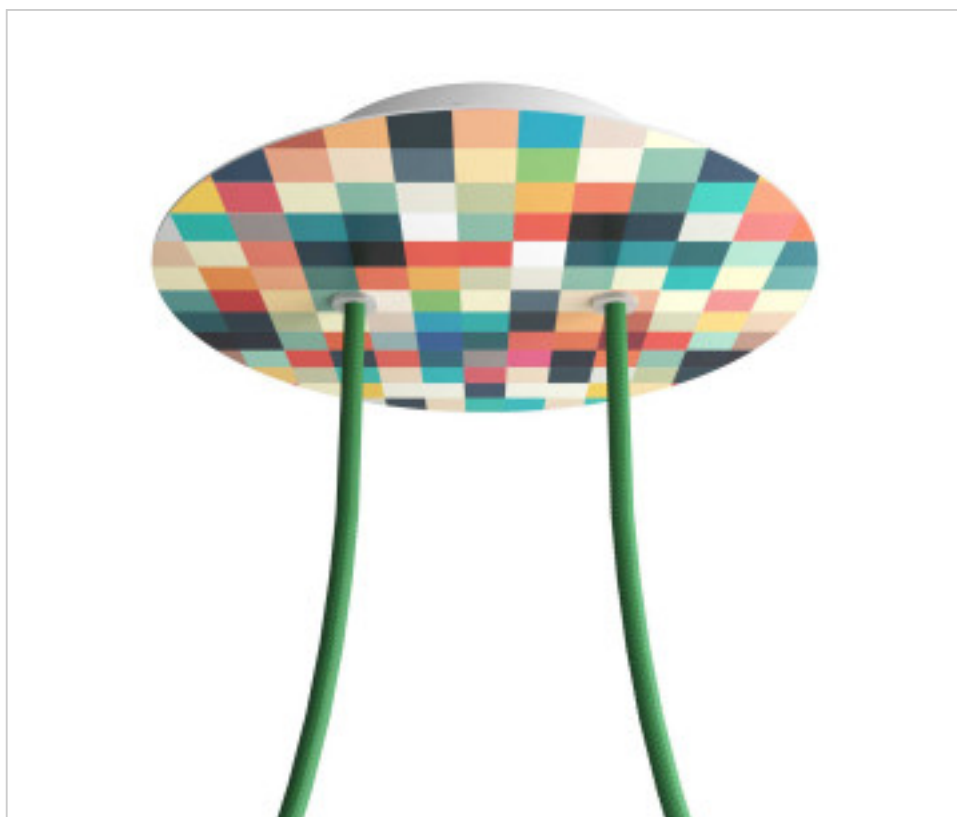

ACCESORIOS METALICOS > Florones en KIT > Florones Metalicos en KIT
Florones metalicos redondos con 2 agujeros con tapa sistema Rose-One

CDKROR202F201

KIT Rose-one redondo D200 2 agujeros Palette

24 de agosto de 2024, 11:51

PRECIOS

	Lote	Precio sin IVA
	1	19,55€
	5	18,62€
	10	17,73€

Continúa en la siguiente página >>

ACCESORIOS METALICOS > Florones en KIT > Florones Metalicos en KIT
Florones metalicos redondos con 2 agujeros con tapa sistema Rose-One

CDKROR202F201

KIT Rose-one redondo D200 2 agujeros Palette

ESPECIFICACIONES TÉCNICAS

Peso: 514 Gramos

NOTAS

Sistema completo Rose-One cuadrado. Florón de techo D120mm y H 35mm. Incluye elementos de fijación

OTRAS CARACTERÍSTICAS

Alto (mm): 35

Diámetro (mm): 200