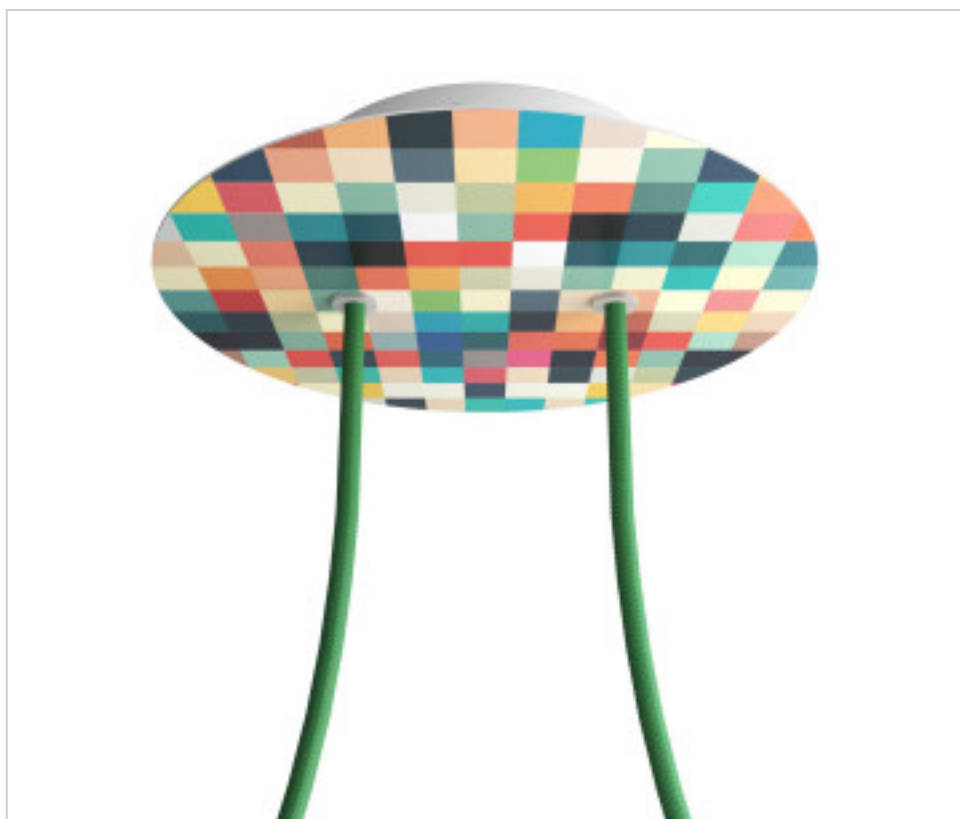

ACCESORIOS METALICOS > Florones en KIT > Florones Metalicos en KIT
Florones metalicos redondos con 2 agujeros con tapa sistema Rose-One

CDKROR202F201

KIT Rose-one redondo D200 2 agujeros Palette

21 de diciembre de 2024, 17:21

CDKROR202F201

KIT Rose-one redondo D200 2 agujeros Palette

ESPECIFICACIONES TÉCNICAS

Peso: 514 Gramos

NOTAS

Sistema completo Rose-One cuadrado. Florón de techo D120mm y H 35mm. Incluye elementos de fijación

OTRAS CARACTERÍSTICAS

Alto (mm): 35

Diámetro (mm): 200