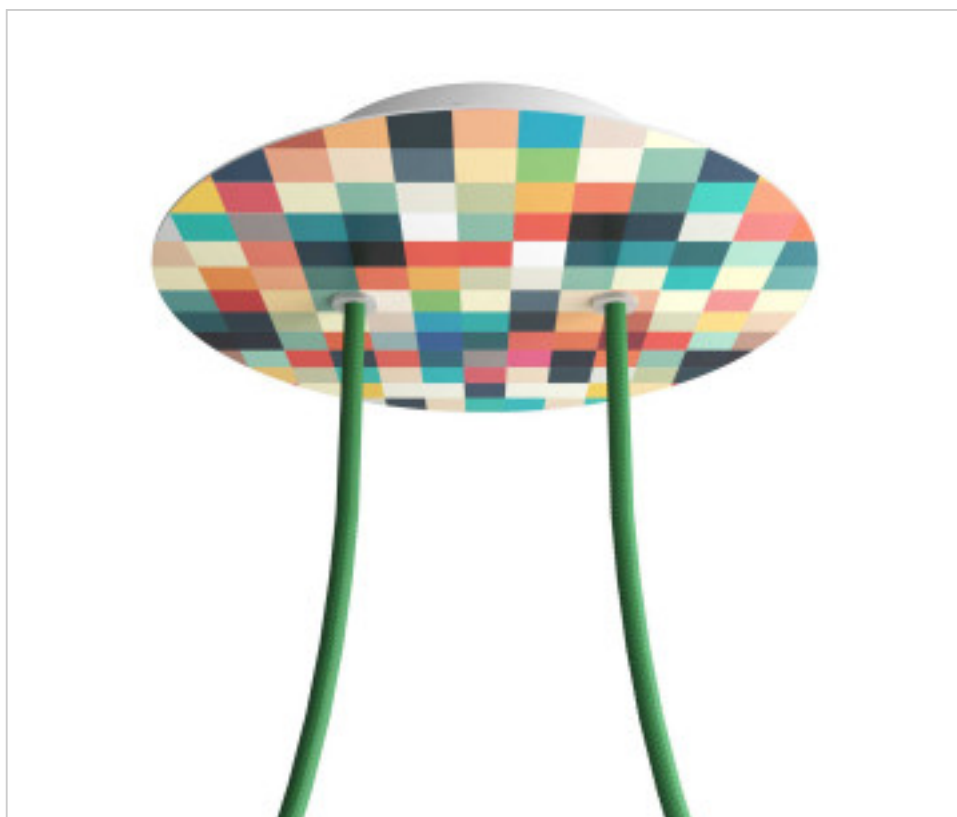

ACCESORIOS METALICOS > Florones en KIT > Florones Metalicos en KIT
Florones metalicos redondos con 2 agujeros con tapa sistema Rose-One

CDKROR202F201

KIT Rose-one redondo D200 2 agujeros Palette

22 de febrero de 2025, 14:07

PRECIOS

	Lote	Precio sin IVA
	1	20,53€
	5	19,55€
	10	18,62€

Continúa en la siguiente página >>

ACCESORIOS METALICOS > Florones en KIT > Florones Metalicos en KIT
Florones metalicos redondos con 2 agujeros con tapa sistema Rose-One

CDKROR202F201

KIT Rose-one redondo D200 2 agujeros Palette

ESPECIFICACIONES TÉCNICAS

Peso: 514 Gramos

NOTAS

Sistema completo Rose-One cuadrado. Florón de techo D120mm y H 35mm. Incluye elementos de fijación

OTRAS CARACTERÍSTICAS

Alto (mm): 35

Diámetro (mm): 200