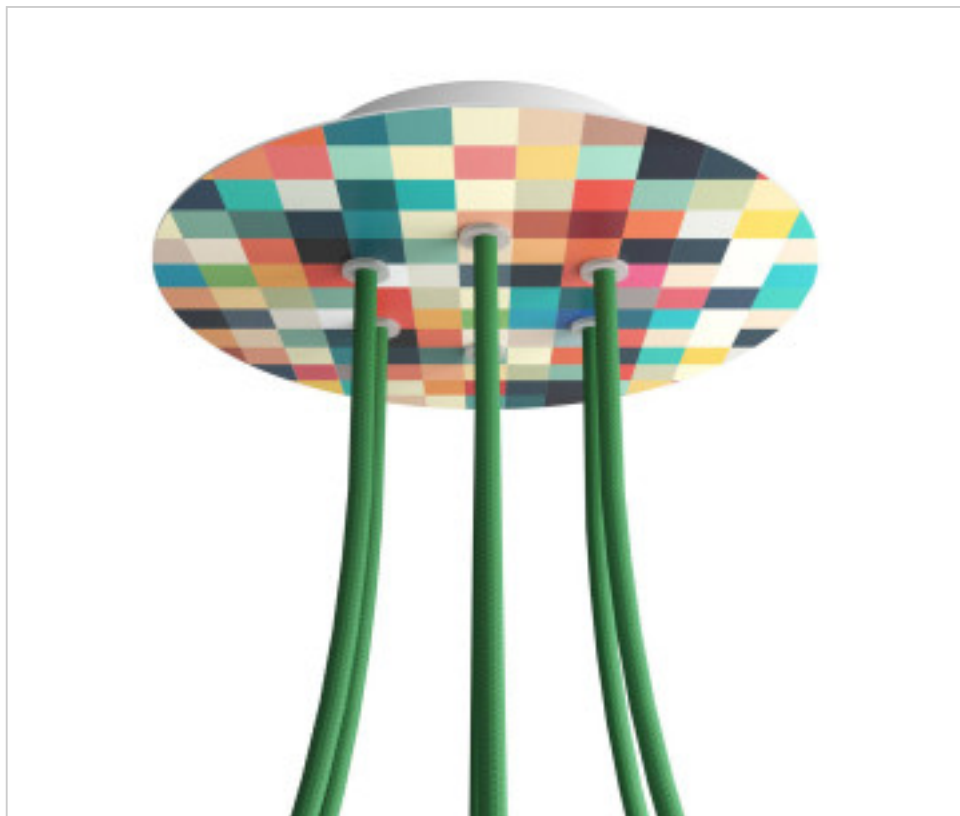

ACCESORIOS METALICOS > Florones en KIT > Florones Metalicos en KIT
Florones metalicos redondos con 6 agujeros con tapa sistema Rose-One

CDKROR206F201

KIT Rose-one redondo D200 6 agujeros Palette

21 de diciembre de 2024, 18:22

DESCRIPCIÓN

<iframe width="300" height="200" src="https://www.youtube.com/embed/P5N7h5tYtYc" frameborder="0" allow="accelerometer; autoplay; encrypted-media; gyroscope; picture-in-picture" allowfullscreen></iframe>

CDKROR206F201

KIT Rose-one redondo D200 6 agujeros Palette

ESPECIFICACIONES TÉCNICAS

Peso: 537 Gramos

NOTAS

Sistema completo Rose-One cuadrado. Florón de techo D120mm y H 35mm. Incluye elementos de fijación

OTRAS CARACTERÍSTICAS

Alto (mm): 35

Diámetro (mm): 200