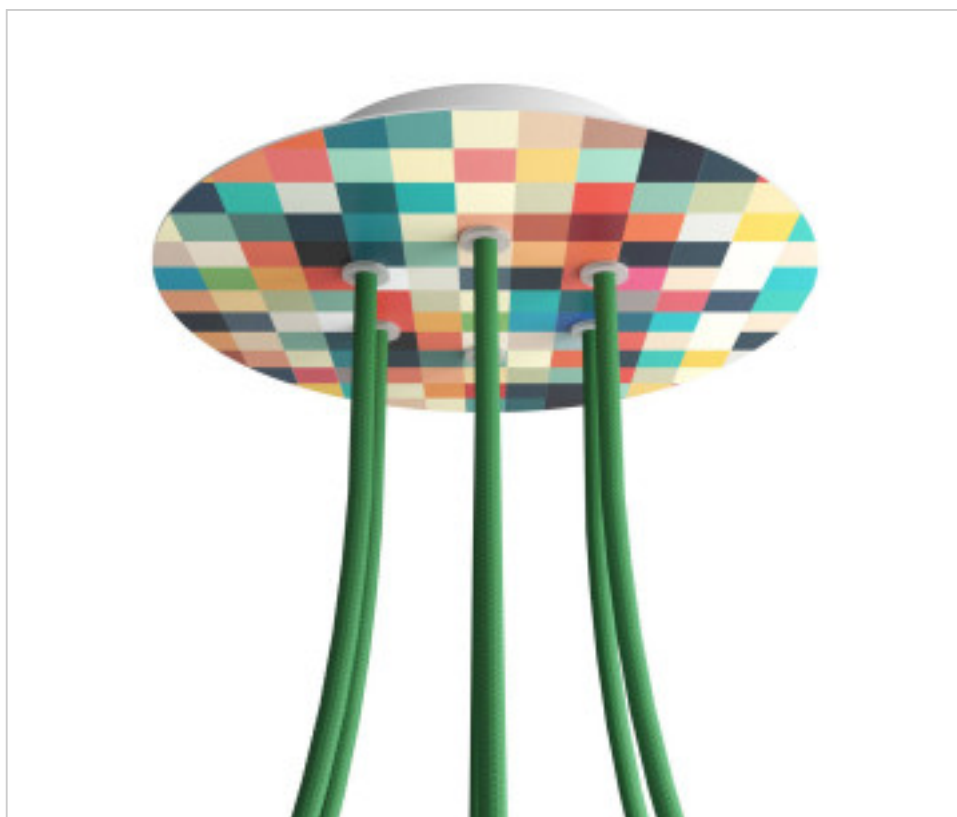

ACCESORIOS METALICOS > Florones en KIT > Florones Metalicos en KIT
Florones metalicos redondos con 6 agujeros con tapa sistema Rose-One

CDKROR206F201

KIT Rose-one redondo D200 6 agujeros Palette

05 de abril de 2025, 05:14

DESCRIPCIÓN

<iframe width="300" height="200" src="https://www.youtube.com/embed/P5N7h5tYtYc" frameborder="0" allow="accelerometer; autoplay; encrypted-media; gyroscope; picture-in-picture" allowfullscreen></iframe>

CDKROR206F201

KIT Rose-one redondo D200 6 agujeros Palette

ESPECIFICACIONES TÉCNICAS

Peso: 537 Gramos

NOTAS

Sistema completo Rose-One cuadrado. Florón de techo D120mm y H 35mm. Incluye elementos de fijación

OTRAS CARACTERÍSTICAS

Alto (mm): 35

Diámetro (mm): 200