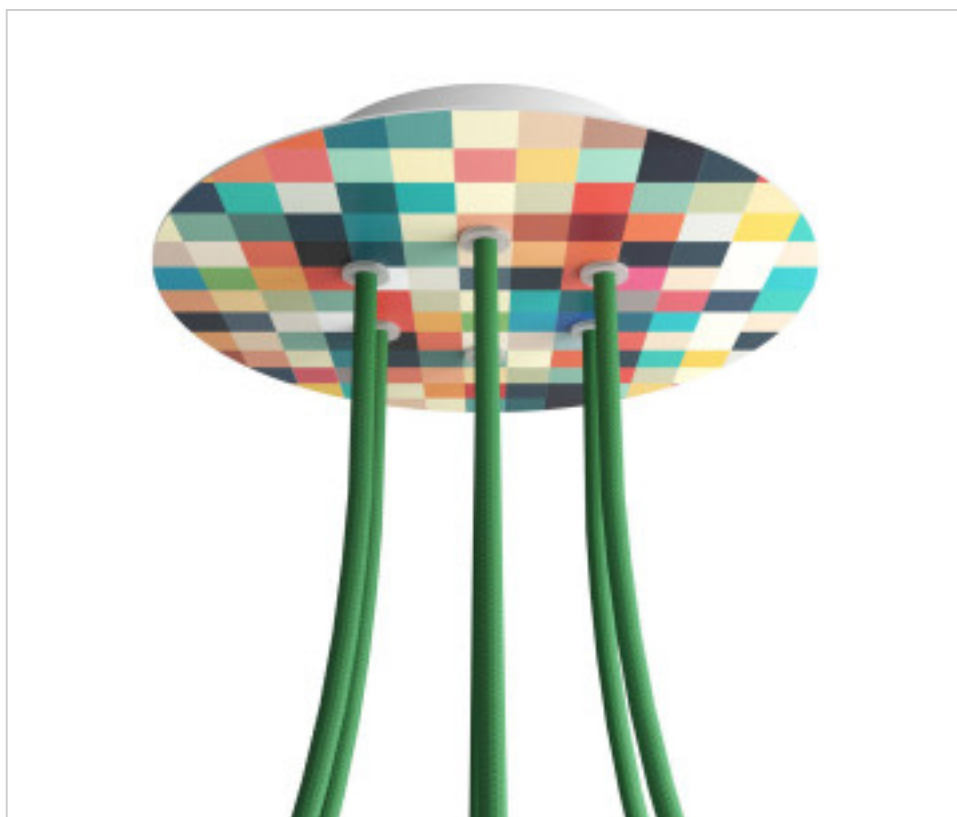

ACCESORIOS METALICOS > Florones en KIT > Florones Metalicos en KIT
Florones metalicos redondos con 6 agujeros con tapa sistema Rose-One

CDKROR206F201

KIT Rose-one redondo D200 6 agujeros Palette

21 de enero de 2025, 11:38

DESCRIPCIÓN

<iframe width="300" height="200" src="https://www.youtube.com/embed/P5N7h5tYtYc" frameborder="0" allow="accelerometer; autoplay; encrypted-media; gyroscope; picture-in-picture" allowfullscreen></iframe>

CDKROR206F201

KIT Rose-one redondo D200 6 agujeros Palette

ESPECIFICACIONES TÉCNICAS

Peso: 537 Gramos

NOTAS

Sistema completo Rose-One cuadrado. Florón de techo D120mm y H 35mm. Incluye elementos de fijación

OTRAS CARACTERÍSTICAS

Alto (mm): 35

Diámetro (mm): 200