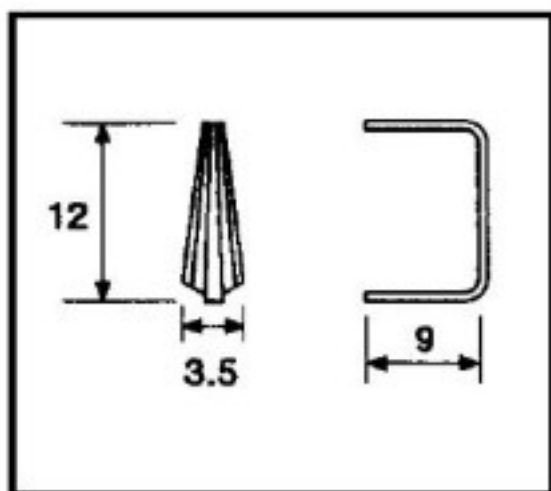

CRISTAL PARA LAMPARAS > Scholer Crystal Austria > Schöler ZIP line  
Accesorios engarce y pegado

E19140122

Lazo pata Corta 9140 12mm Cromo

21 de diciembre de 2024, 17:36

## PRECIOS

	Lote	Precio sin IVA
Pedido mínimo	6090	0,0156€

Continúa en la siguiente página >>

CRISTAL PARA LAMPARAS > Scholer Crystal Austria > Schöler ZIP line  
Accesorios engarce y pegado

E19140122

Lazo pata Corta 9140 12mm Cromo

## OTRAS CARACTERÍSTICAS

---

Longitud (mm): 9

Alto (mm): 12

Color: Cromo

## DOCUMENTOS

---

 [Lazo pata Corta 9140 12mm Cromo](#)