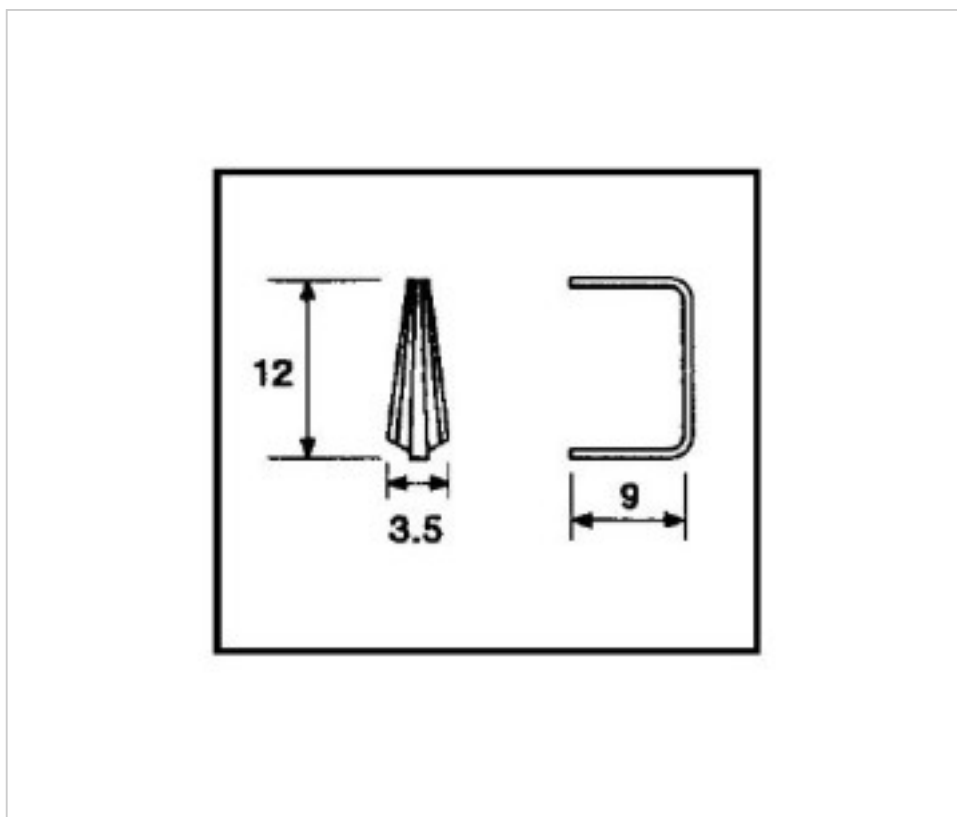

CRISTAL PARA LAMPARAS > Scholer Crystal Austria > Schöler ZIP line
Accesorios engarce y pegado

E19140122

Lazo pata Corta 9140 12mm Cromo

14 de marzo de 2025, 08:46

PRECIOS

	Lote	Precio sin IVA
Pedido mínimo	6090	0,0170€

Continúa en la siguiente página >>

CRISTAL PARA LAMPARAS > Scholer Crystal Austria > Schöler ZIP line
Accesorios engarce y pegado

E19140122

Lazo pata Corta 9140 12mm Cromo

ESPECIFICACIONES TÉCNICAS

Peso: 0 Gramos

Embalaje: Caja 6090 Uds.

OTRAS CARACTERÍSTICAS

Longitud (mm): 9

Alto (mm): 12

Color: Cromo

DOCUMENTOS

 [Lazo pata Corta 9140 12mm Cromo](#)