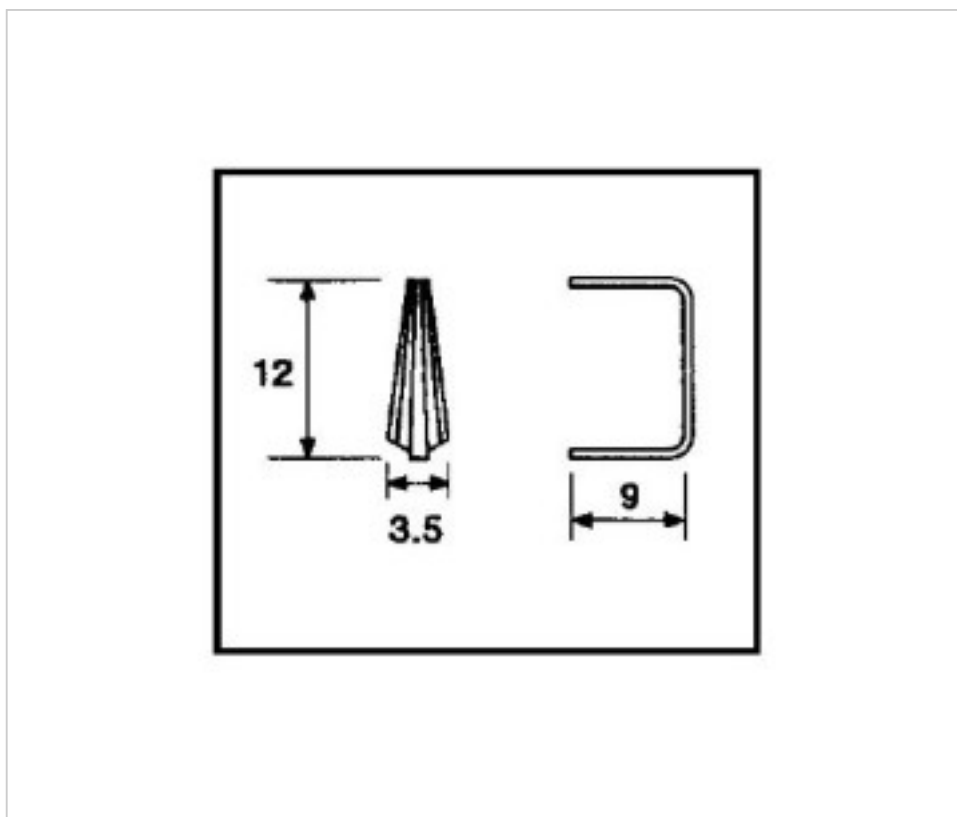

CRISTAL PARA LAMPARAS > Scholer Crystal Austria > Schöler ZIP line
Accesorios engarce y pegado

E19140122

Lazo pata Corta 9140 12mm Cromo

05 de noviembre de 2024, 05:18

PRECIOS

	Lote	Precio sin IVA
Pedido mínimo	6090	0,0156€

Continúa en la siguiente página >>

CRISTAL PARA LAMPARAS > Scholer Crystal Austria > Schöler ZIP line
Accesorios engarce y pegado

E19140122

Lazo pata Corta 9140 12mm Cromo

ESPECIFICACIONES TÉCNICAS

Peso: 0 Gramos

Embalaje: Caja 6090 Uds.

OTRAS CARACTERÍSTICAS

Longitud (mm): 9

Alto (mm): 12

Color: Cromo

DOCUMENTOS

 [Lazo pata Corta 9140 12mm Cromo](#)