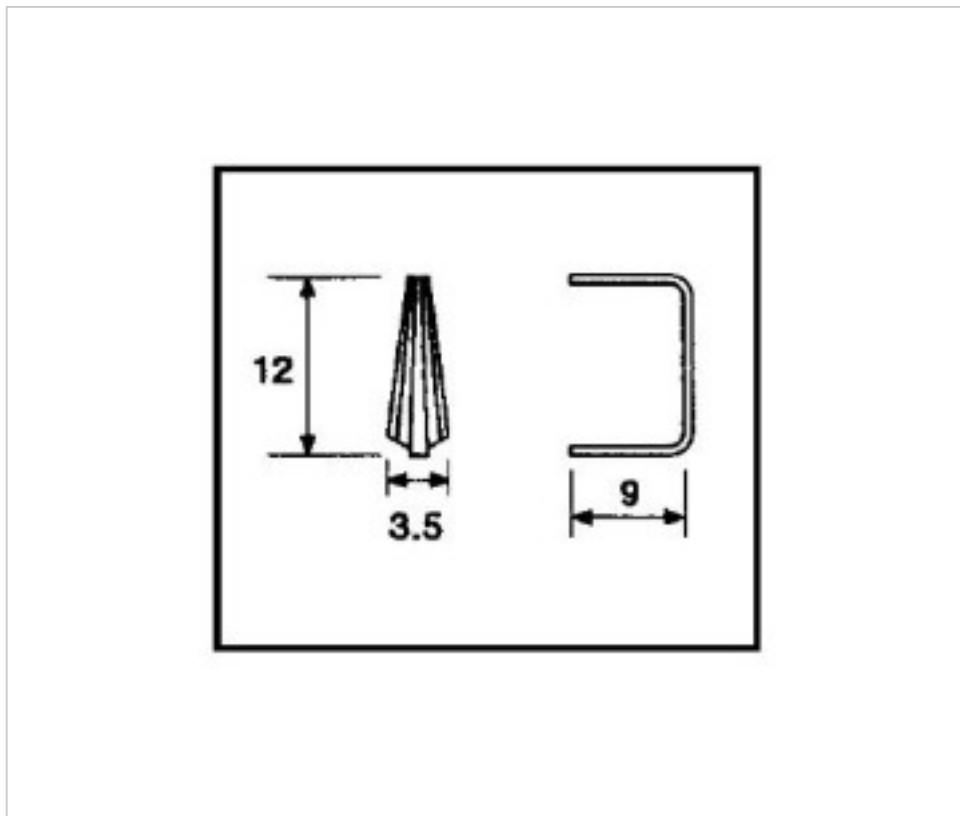

CRISTAL PARA LAMPARAS > Scholer Crystal Austria > Schöler ZIP line  
Accesorios engarce y pegado

E19140122

Lazo pata Corta 9140 12mm Cromo

01 de febrero de 2025, 18:11

## **OTRAS CARACTERÍSTICAS**

---

Longitud (mm): 9

Alto (mm): 12

Color: Cromo

## **DOCUMENTOS**

---

 [Lazo pata Corta 9140 12mm Cromo](#)