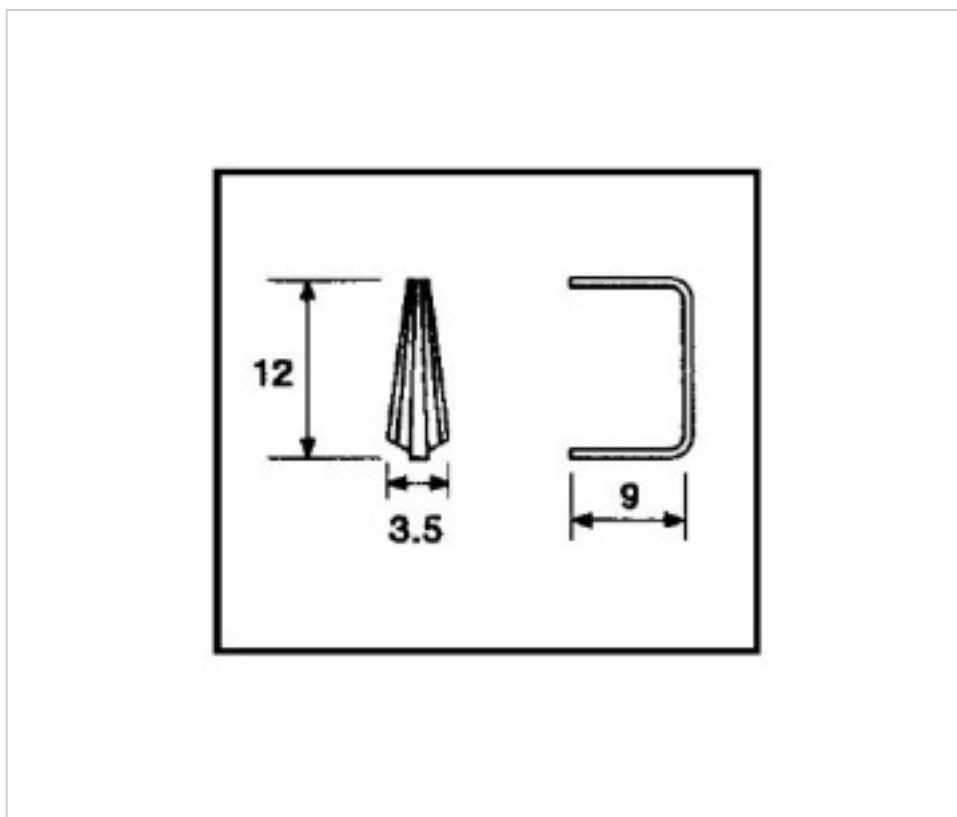

CRISTAL PARA LAMPARAS > Scholer Crystal Austria > Schöler ZIP line  
Accesorios engarce y pegado

E19140122

Lazo pata Corta 9140 12mm Cromo

22 de julio de 2024, 06:57

## **OTRAS CARACTERÍSTICAS**

---

Longitud (mm): 9

Alto (mm): 12

Color: Cromo

## **DOCUMENTOS**

---

 [Lazo pata Corta 9140 12mm Cromo](#)