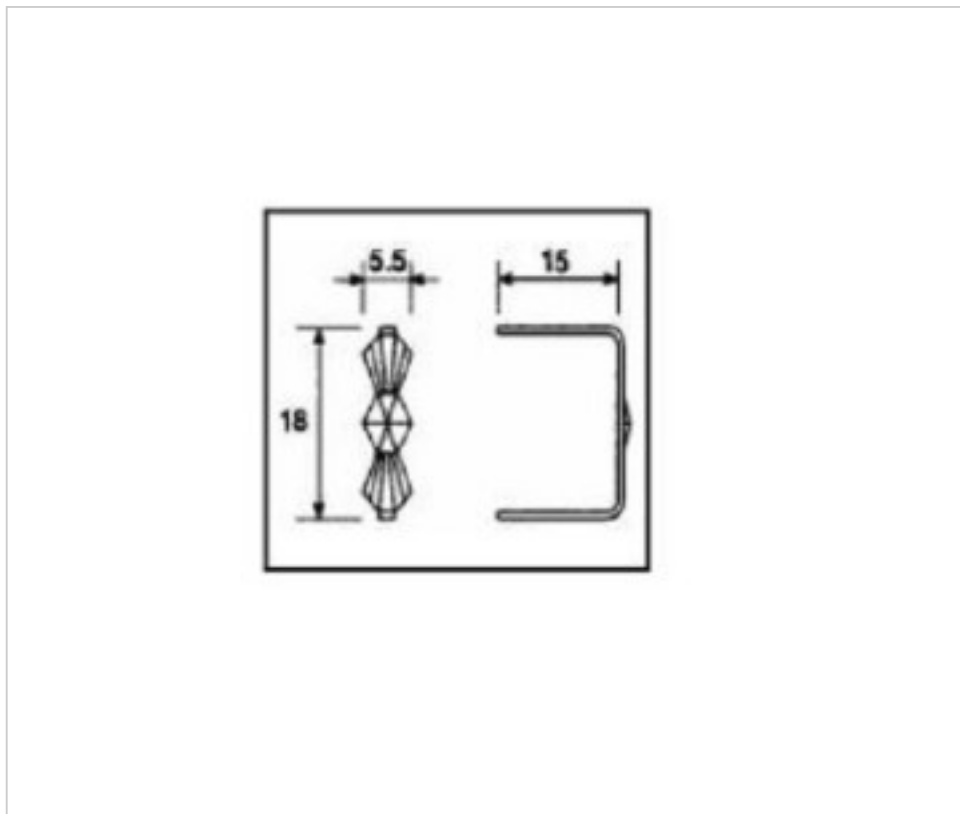

CRISTAL PARA LAMPARAS > Scholer Crystal Austria > Schöler ZIP line
Accesorios engarce y pegado

E19141181

Lazo pata Corta 9141 18mm Oro

24 de agosto de 2024, 11:15

PRECIOS

	Lote	Precio sin IVA
Pedido mínimo	2650	0,1483€

Continúa en la siguiente página >>

CRISTAL PARA LAMPARAS > Scholer Crystal Austria > Schöler ZIP line
Accesorios engarce y pegado

E19141181

Lazo pata Corta 9141 18mm Oro

ESPECIFICACIONES TÉCNICAS

Peso: 0 Gramos

OTRAS CARACTERÍSTICAS

Longitud (mm): 15

Alto (mm): 18

Color: Oro

DOCUMENTOS

 [Lazo pata Corta 9141 18mm Oro](#)