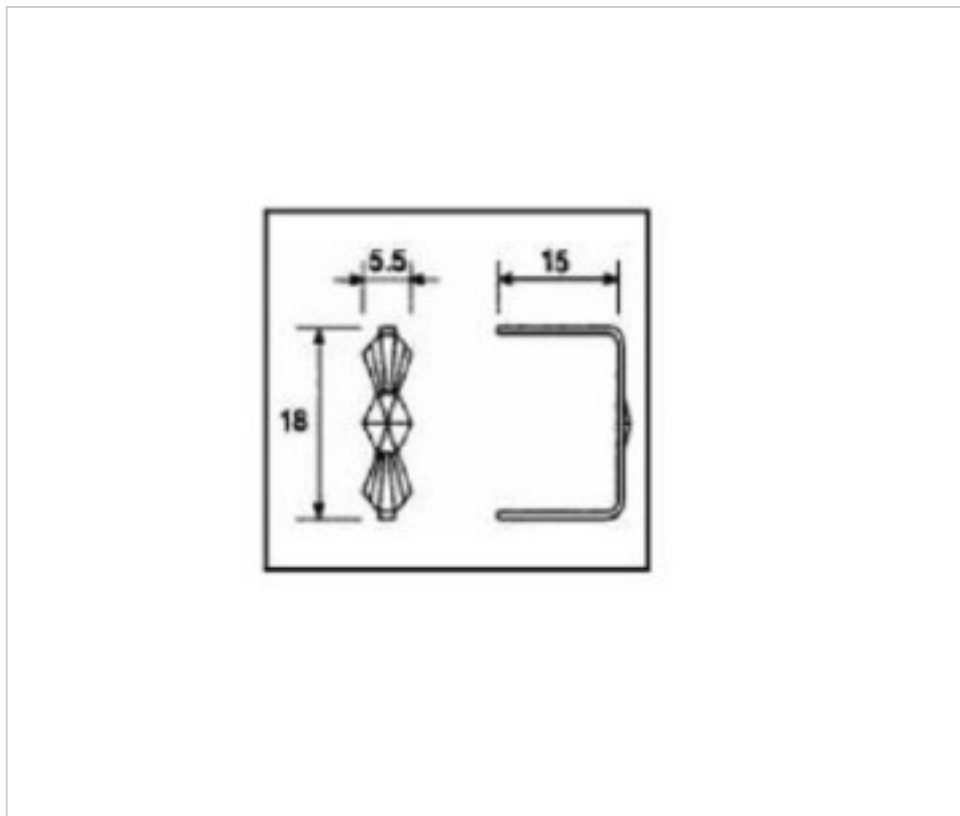

CRISTAL PARA LAMPARAS > Scholer Crystal Austria > Schöler ZIP line
Accesorios engarce y pegado

E19141181

Lazo pata Corta 9141 18mm Oro

01 de febrero de 2025, 18:17

PRECIOS

	Lote	Precio sin IVA
Pedido mínimo	2650	0,1632€

Continúa en la siguiente página >>

CRISTAL PARA LAMPARAS > Scholer Crystal Austria > Schöler ZIP line
Accesorios engarce y pegado

E19141181

Lazo pata Corta 9141 18mm Oro

ESPECIFICACIONES TÉCNICAS

Peso: 0 Gramos

OTRAS CARACTERÍSTICAS

Longitud (mm): 15

Alto (mm): 18

Color: Oro

DOCUMENTOS

 [Lazo pata Corta 9141 18mm Oro](#)