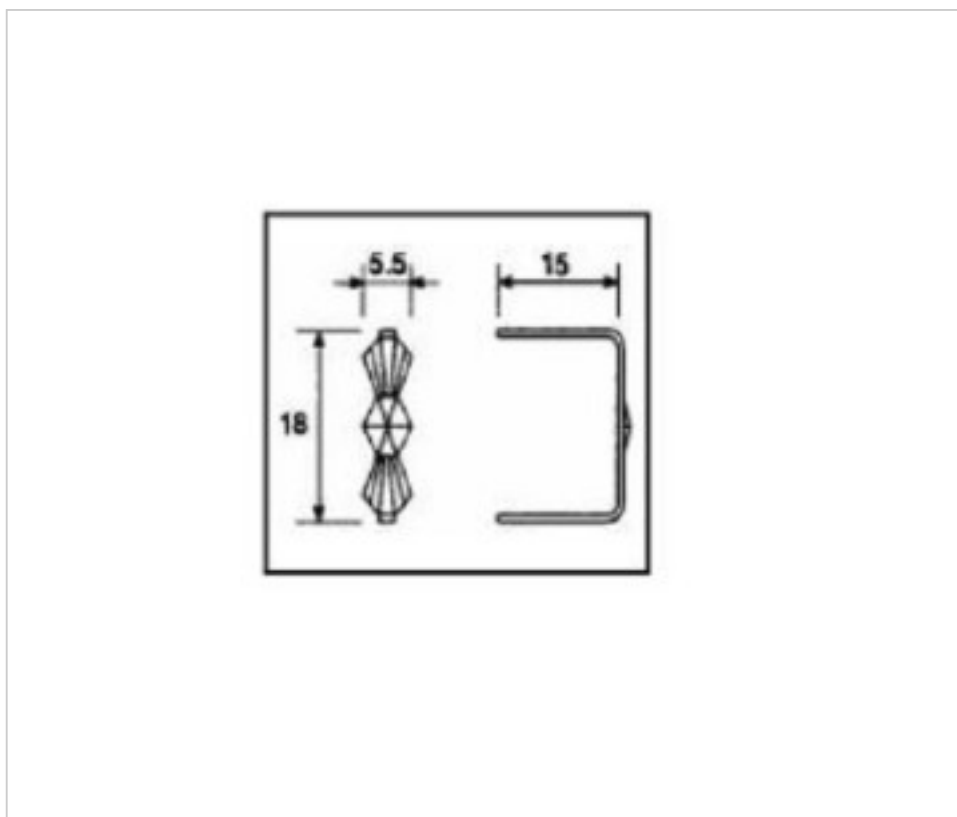

CRISTAL PARA LAMPARAS > Scholer Crystal Austria > Schöler ZIP line  
Accesorios engarce y pegado

E19141181

Lazo pata Corta 9141 18mm Oro

21 de noviembre de 2024, 11:07

**Lazo pata Corta 9141 18mm Oro**

## **OTRAS CARACTERÍSTICAS**

---

Longitud (mm): 15

Alto (mm): 18

Color: Oro

## **DOCUMENTOS**

---

 [Lazo pata Corta 9141 18mm Oro](#)