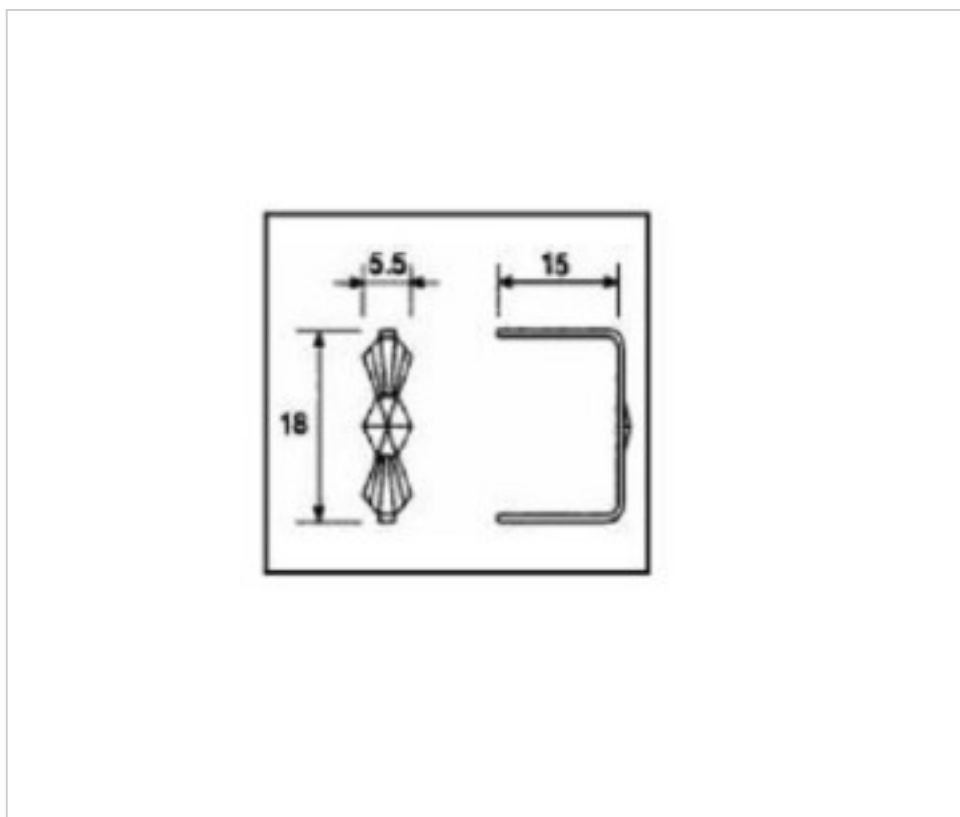

CRISTAL PARA LAMPARAS > Scholer Crystal Austria > Schöler ZIP line
Accesorios engarce y pegado

E19141181

Lazo pata Corta 9141 18mm Oro

05 de noviembre de 2024, 01:17

PRECIOS

	Lote	Precio sin IVA
Pedido mínimo	2650	0,1483€

Continúa en la siguiente página >>

CRISTAL PARA LAMPARAS > Scholer Crystal Austria > Schöler ZIP line
Accesorios engarce y pegado

E19141181

Lazo pata Corta 9141 18mm Oro

ESPECIFICACIONES TÉCNICAS

Peso: 0 Gramos

OTRAS CARACTERÍSTICAS

Longitud (mm): 15

Alto (mm): 18

Color: Oro

DOCUMENTOS

 [Lazo pata Corta 9141 18mm Oro](#)