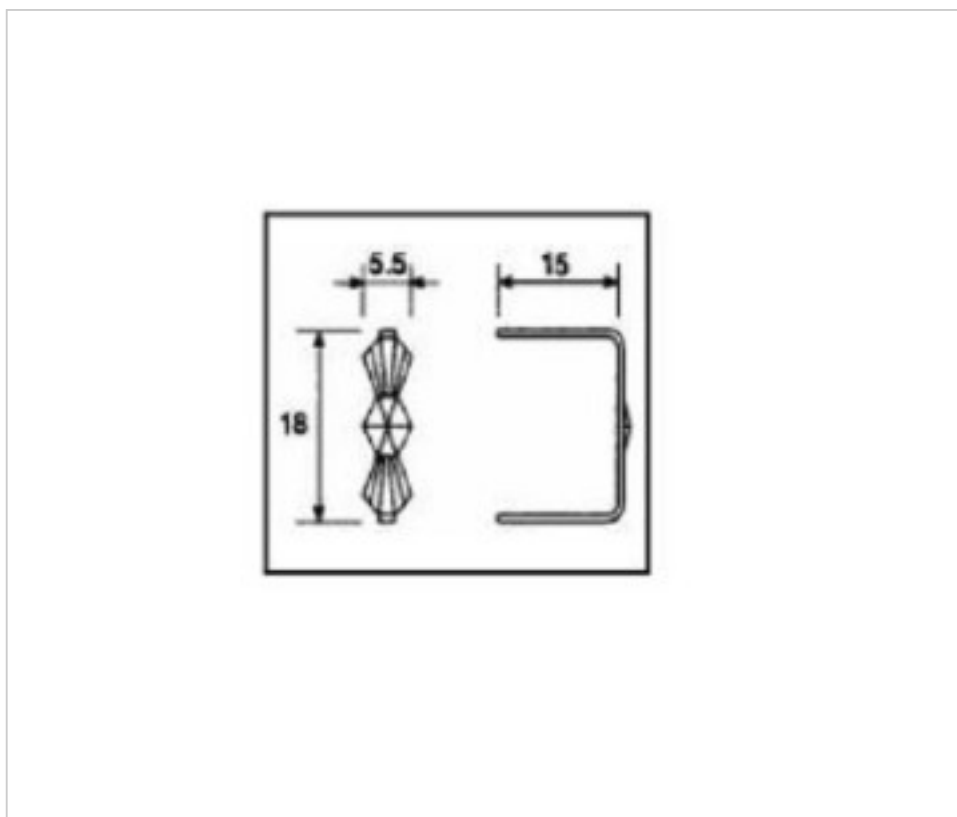

CRISTAL PARA LAMPARAS > Scholer Crystal Austria > Schöler ZIP line
Accesorios engarce y pegado

E19141181

Lazo pata Corta 9141 18mm Oro

21 de diciembre de 2024, 17:42

PRECIOS

	Lote	Precio sin IVA
Pedido mínimo	2650	0,1483€

Continúa en la siguiente página >>

CRISTAL PARA LAMPARAS > Scholer Crystal Austria > Schöler ZIP line
Accesorios engarce y pegado

E19141181

Lazo pata Corta 9141 18mm Oro

ESPECIFICACIONES TÉCNICAS

Peso: 0 Gramos

OTRAS CARACTERÍSTICAS

Longitud (mm): 15

Alto (mm): 18

Color: Oro

DOCUMENTOS

 [Lazo pata Corta 9141 18mm Oro](#)