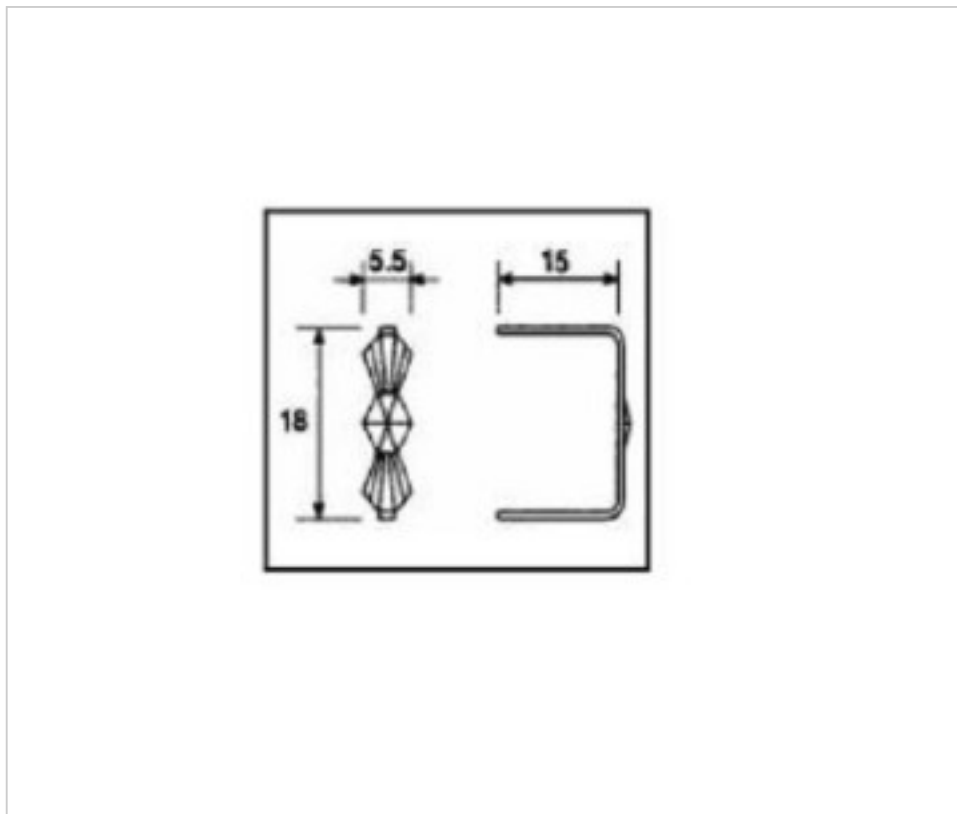

CRISTAL PARA LAMPARAS > Scholer Crystal Austria > Schöler ZIP line
Accesorios engarce y pegado

E19141181

Lazo pata Corta 9141 18mm Oro

14 de marzo de 2025, 08:41

PRECIOS

	Lote	Precio sin IVA
Pedido mínimo	2650	0,1632€

Continúa en la siguiente página >>

CRISTAL PARA LAMPARAS > Scholer Crystal Austria > Schöler ZIP line
Accesorios engarce y pegado

E19141181

Lazo pata Corta 9141 18mm Oro

ESPECIFICACIONES TÉCNICAS

Peso: 0 Gramos

OTRAS CARACTERÍSTICAS

Longitud (mm): 15

Alto (mm): 18

Color: Oro

DOCUMENTOS

 [Lazo pata Corta 9141 18mm Oro](#)