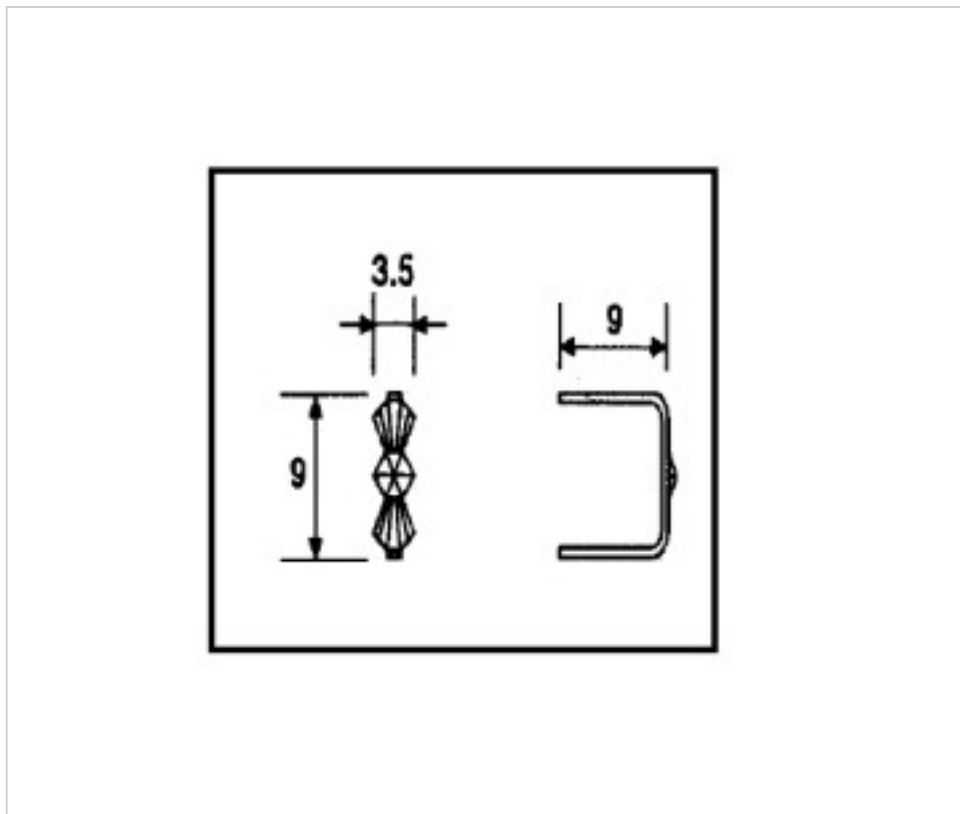

CRISTAL PARA LAMPARAS > Scholer Crystal Austria > Schöler ZIP line  
Accesorios engarce y pegado

E19141090

Lazo pata Corta 9141 9mm Latón

21 de enero de 2025, 11:42

**E19141090**

**Lazo pata Corta 9141 9mm Latón**

## **OTRAS CARACTERÍSTICAS**

---

Longitud (mm): 9

Alto (mm): 9

Color: Latón