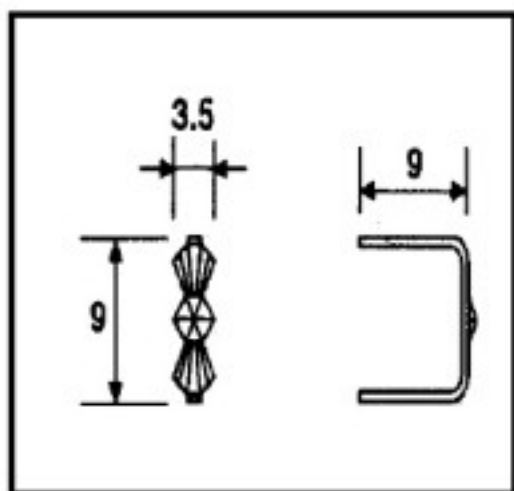

CRISTAL PARA LAMPARAS > Scholer Crystal Austria > Schöler ZIP line  
Accesorios engarce y pegado

E19141090

Lazo pata Corta 9141 9mm Latón

24 de agosto de 2024, 11:12

## PRECIOS

	Lote	Precio sin IVA
Pedido mínimo	6490	0,0101€

Continúa en la siguiente página >>

CRISTAL PARA LAMPARAS > Scholer Crystal Austria > Schöler ZIP line  
Accesorios engarce y pegado

**E19141090**

**Lazo pata Corta 9141 9mm Latón**

## **OTRAS CARACTERÍSTICAS**

---

Longitud (mm): 9

Alto (mm): 9

Color: Latón