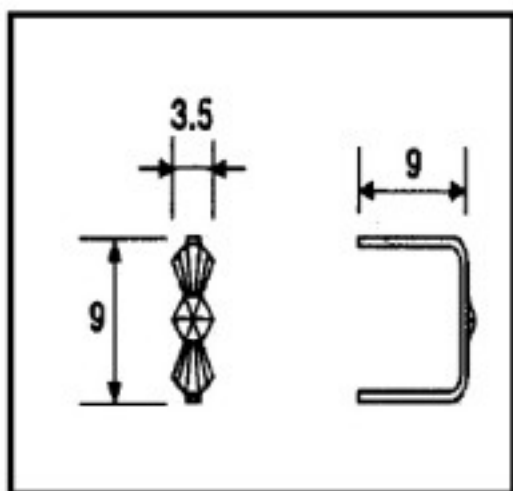

CRISTAL PARA LAMPARAS > Scholer Crystal Austria > Schöler ZIP line
Accesorios engarce y pegado

E19141090

Lazo pata Corta 9141 9mm Latón

05 de noviembre de 2024, 03:21

PRECIOS

	Lote	Precio sin IVA
Pedido mínimo	6490	0,0101€

Continúa en la siguiente página >>

CRISTAL PARA LAMPARAS > Scholer Crystal Austria > Schöler ZIP line
Accesorios engarce y pegado

E19141090

Lazo pata Corta 9141 9mm Latón

ESPECIFICACIONES TÉCNICAS

Peso: 0 Gramos

Embalaje: Caja 6490 Uds.

OTRAS CARACTERÍSTICAS

Longitud (mm): 9

Alto (mm): 9

Color: Latón