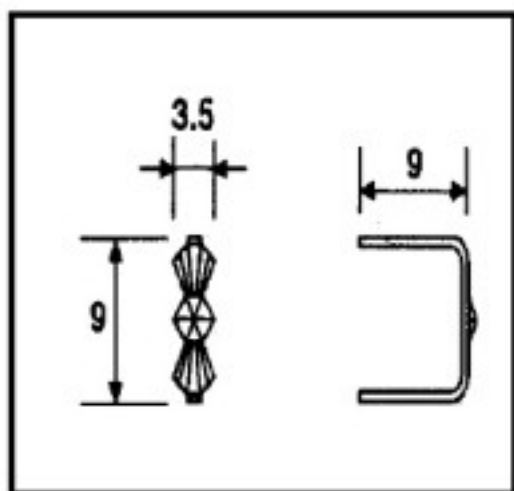

CRISTAL PARA LAMPARAS > Scholer Crystal Austria > Schöler ZIP line
Accesorios engarce y pegado

E19141090

Lazo pata Corta 9141 9mm Latón

21 de diciembre de 2024, 17:57

PRECIOS

	Lote	Precio sin IVA
Pedido mínimo	6490	0,0101€

Continúa en la siguiente página >>

CRISTAL PARA LAMPARAS > Scholer Crystal Austria > Schöler ZIP line
Accesorios engarce y pegado

E19141090

Lazo pata Corta 9141 9mm Latón

ESPECIFICACIONES TÉCNICAS

Peso: 0 Gramos

Embalaje: Caja 6490 Uds.

OTRAS CARACTERÍSTICAS

Longitud (mm): 9

Alto (mm): 9

Color: Latón