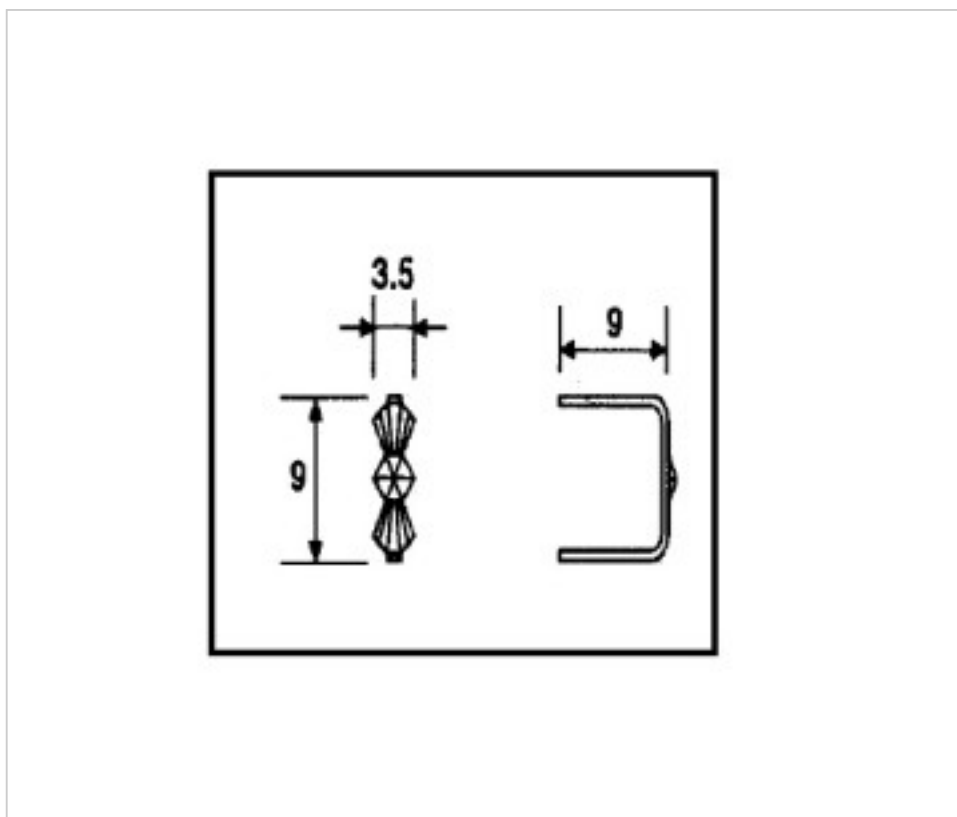

CRISTAL PARA LAMPARAS > Scholer Crystal Austria > Schöler ZIP line
Accesorios engarce y pegado

E19141090

Lazo pata Corta 9141 9mm Latón

04 de abril de 2025, 19:20

PRECIOS

	Lote	Precio sin IVA
Pedido mínimo	6490	0,0111€

Continúa en la siguiente página >>

CRISTAL PARA LAMPARAS > Scholer Crystal Austria > Schöler ZIP line
Accesorios engarce y pegado

E19141090

Lazo pata Corta 9141 9mm Latón

ESPECIFICACIONES TÉCNICAS

Peso: 0 Gramos

Embalaje: Caja 6490 Uds.

OTRAS CARACTERÍSTICAS

Longitud (mm): 9

Alto (mm): 9

Color: Latón