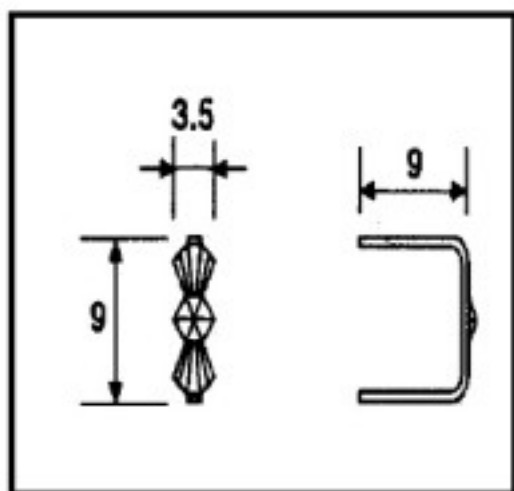

CRISTAL PARA LAMPARAS > Scholer Crystal Austria > Schöler ZIP line  
Accesorios engarce y pegado

E19141090

Lazo pata Corta 9141 9mm Latón

21 de noviembre de 2024, 11:13

## PRECIOS

	Lote	Precio sin IVA
Pedido mínimo	6490	0,0101€

Continúa en la siguiente página >>

CRISTAL PARA LAMPARAS > Scholer Crystal Austria > Schöler ZIP line  
Accesorios engarce y pegado

**E19141090**

**Lazo pata Corta 9141 9mm Latón**

## **OTRAS CARACTERÍSTICAS**

---

Longitud (mm): 9

Alto (mm): 9

Color: Latón