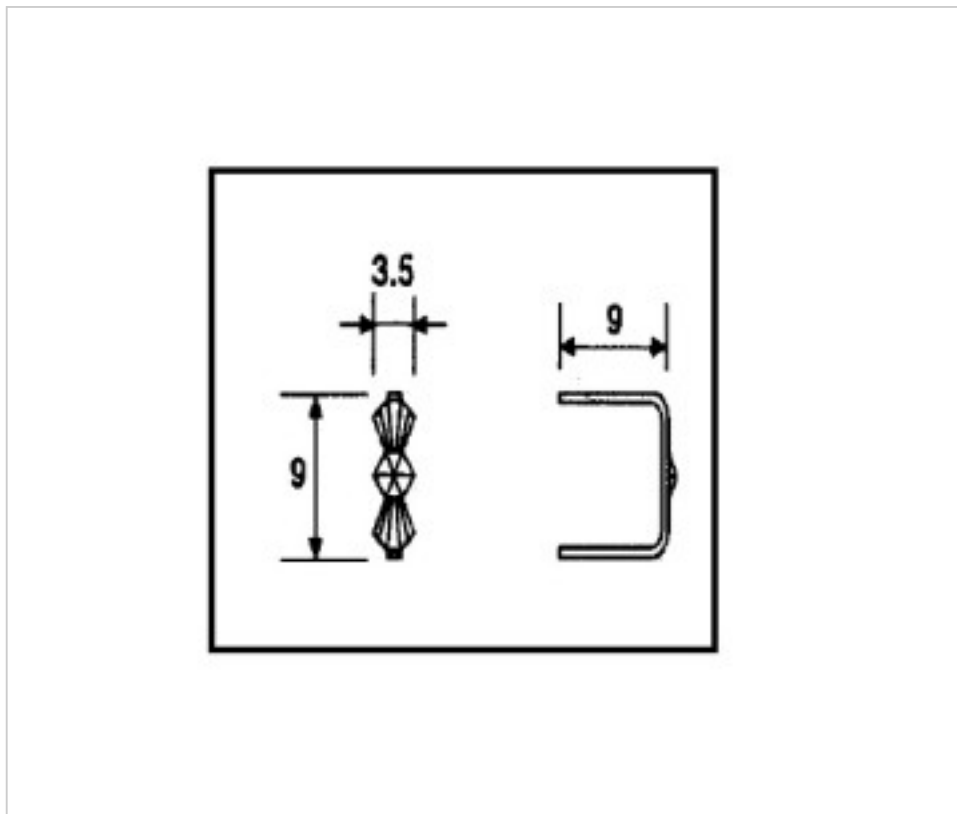

CRISTAL PARA LAMPARAS > Scholer Crystal Austria > Schöler ZIP line  
Accesorios engarce y pegado

E19141092

Lazo pata Corta 9141 9mm Cromo

22 de julio de 2024, 07:32

## PRECIOS

	Lote	Precio sin IVA
Pedido mínimo	6490	0,0127€

Continúa en la siguiente página >>

CRISTAL PARA LAMPARAS > Scholer Crystal Austria > Schöler ZIP line  
Accesorios engarce y pegado

**E19141092**

**Lazo pata Corta 9141 9mm Cromo**

## **OTRAS CARACTERÍSTICAS**

---

Longitud (mm): 9

Alto (mm): 9

Color: Cromo