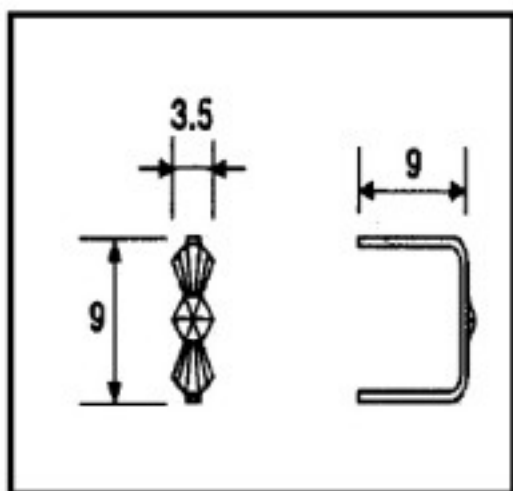

CRISTAL PARA LAMPARAS > Scholer Crystal Austria > Schöler ZIP line
Accesorios engarce y pegado

E19141092

Lazo pata Corta 9141 9mm Cromo

21 de diciembre de 2024, 18:05

PRECIOS

| | Lote | Precio sin IVA |
|---------------|------|----------------|
| Pedido mínimo | 6490 | 0,0127€ |

Continúa en la siguiente página >>

CRISTAL PARA LAMPARAS > Scholer Crystal Austria > Schöler ZIP line
Accesorios engarce y pegado

E19141092

Lazo pata Corta 9141 9mm Cromo

ESPECIFICACIONES TÉCNICAS

Peso: 0 Gramos

Embalaje: Caja 6490 Uds.

OTRAS CARACTERÍSTICAS

Longitud (mm): 9

Alto (mm): 9

Color: Cromo