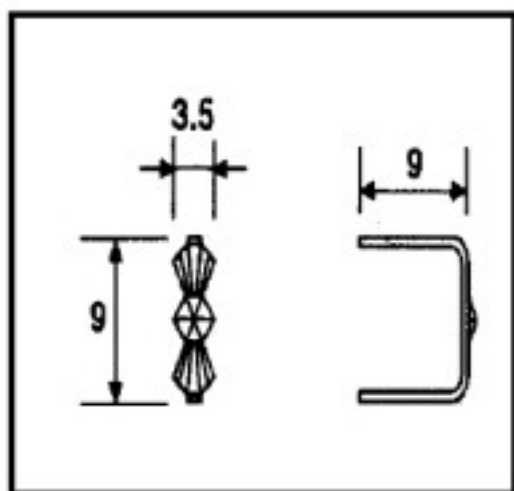

CRISTAL PARA LAMPARAS > Scholer Crystal Austria > Schöler ZIP line  
Accesorios engarce y pegado

E19141092

Lazo pata Corta 9141 9mm Cromo

04 de noviembre de 2024, 23:44

## PRECIOS

	Lote	Precio sin IVA
Pedido mínimo	6490	0,0127€

Continúa en la siguiente página >>

CRISTAL PARA LAMPARAS > Scholer Crystal Austria > Schöler ZIP line  
Accesorios engarce y pegado

**E19141092**

**Lazo pata Corta 9141 9mm Cromo**

## **OTRAS CARACTERÍSTICAS**

---

Longitud (mm): 9

Alto (mm): 9

Color: Cromo