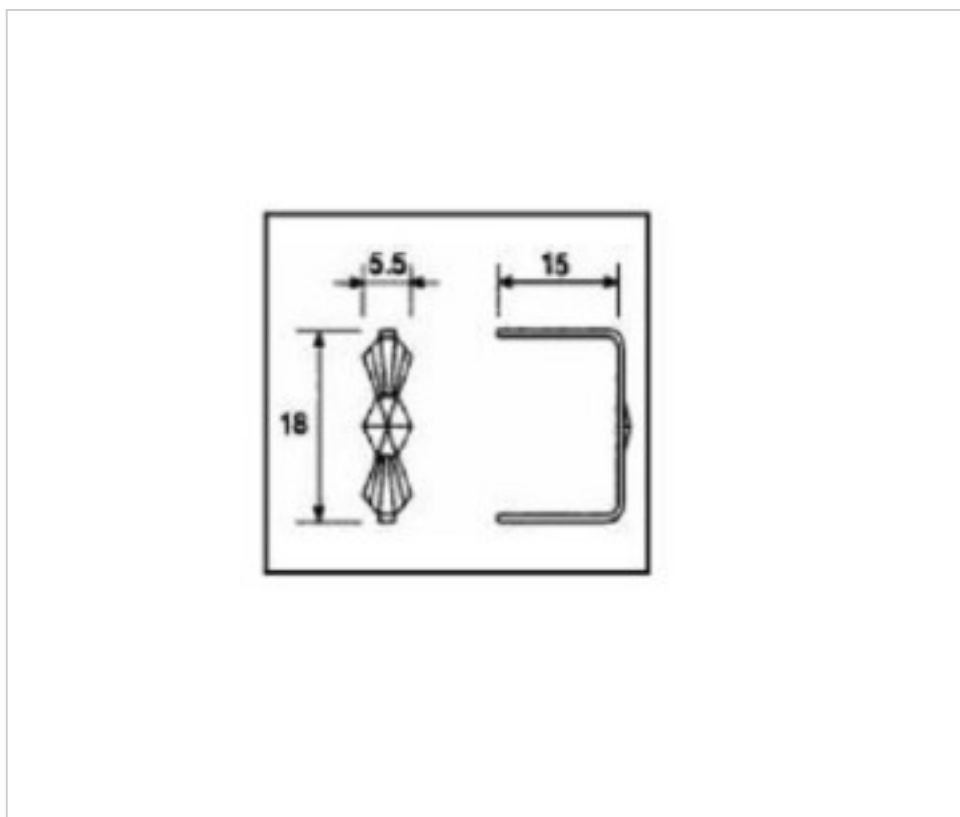

CRISTAL PARA LAMPARAS > Scholer Crystal Austria > Schöler ZIP line
Accesorios engarce y pegado

E19141180

Lazo pata Corta 9141 18mm Latón

24 de agosto de 2024, 11:38

PRECIOS

	Lote	Precio sin IVA
Pedido mínimo	2650	0,0224€

Continúa en la siguiente página >>

CRISTAL PARA LAMPARAS > Scholer Crystal Austria > Schöler ZIP line
Accesorios engarce y pegado

E19141180

Lazo pata Corta 9141 18mm Latón

ESPECIFICACIONES TÉCNICAS

Peso: 0 Gramos

OTRAS CARACTERÍSTICAS

Longitud (mm): 15

Alto (mm): 18

Color: Latón

DOCUMENTOS

 [Lazo pata Corta 9141 18mm Latón](#)