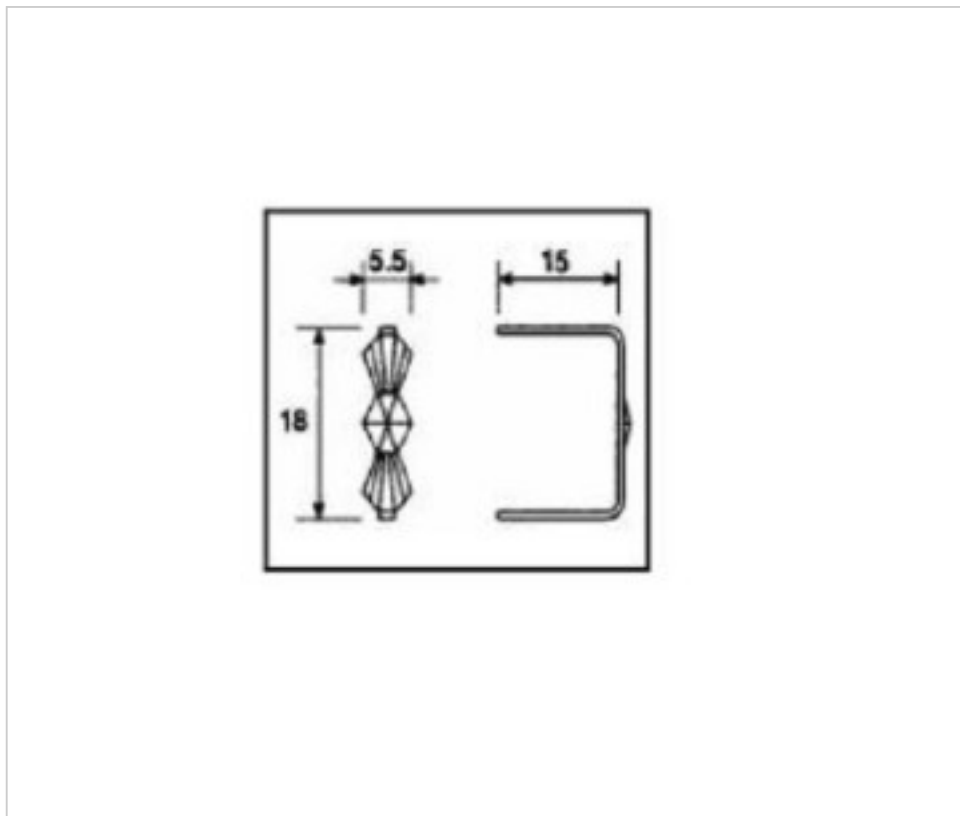

CRISTAL PARA LAMPARAS > Scholer Crystal Austria > Schöler ZIP line  
Accesorios engarce y pegado

E19141180

Lazo pata Corta 9141 18mm Latón

14 de marzo de 2025, 08:43

**Lazo pata Corta 9141 18mm Latón**

## **OTRAS CARACTERÍSTICAS**

---

Longitud (mm): 15

Alto (mm): 18

Color: Latón

## **DOCUMENTOS**

---

 [Lazo pata Corta 9141 18mm Latón](#)