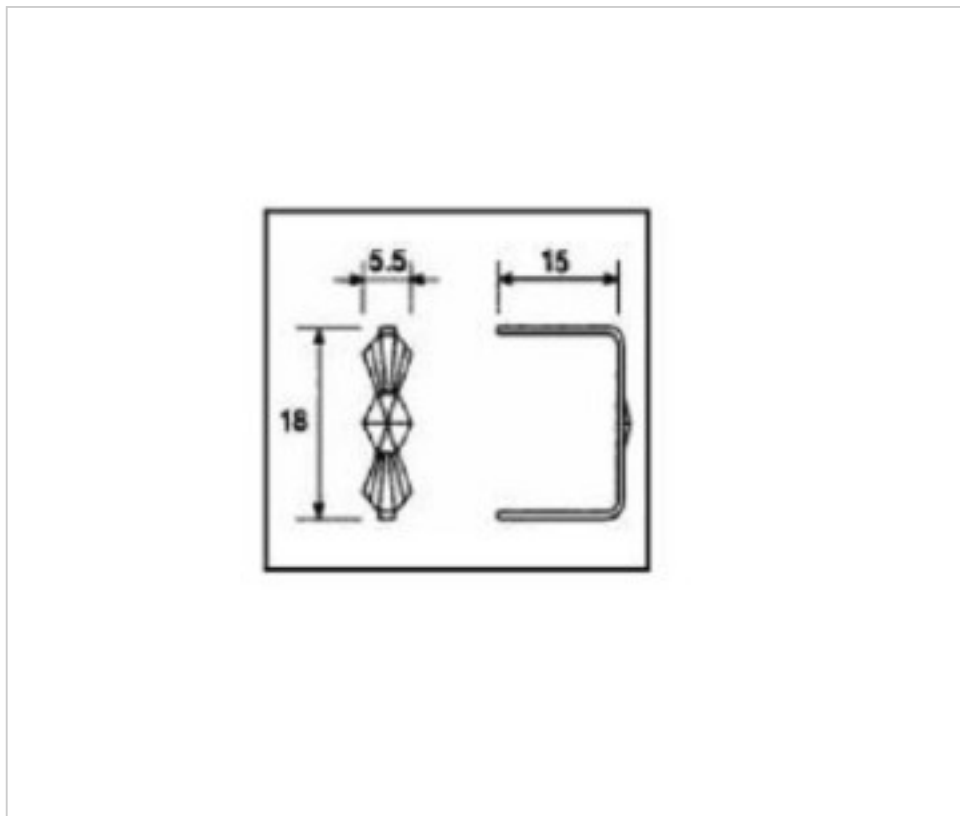

CRISTAL PARA LAMPARAS > Scholer Crystal Austria > Schöler ZIP line  
Accesorios engarce y pegado

E19141180

Lazo pata Corta 9141 18mm Latón

01 de febrero de 2025, 18:13

**Lazo pata Corta 9141 18mm Latón**

## **OTRAS CARACTERÍSTICAS**

---

Longitud (mm): 15

Alto (mm): 18

Color: Latón

## **DOCUMENTOS**

---

 [Lazo pata Corta 9141 18mm Latón](#)