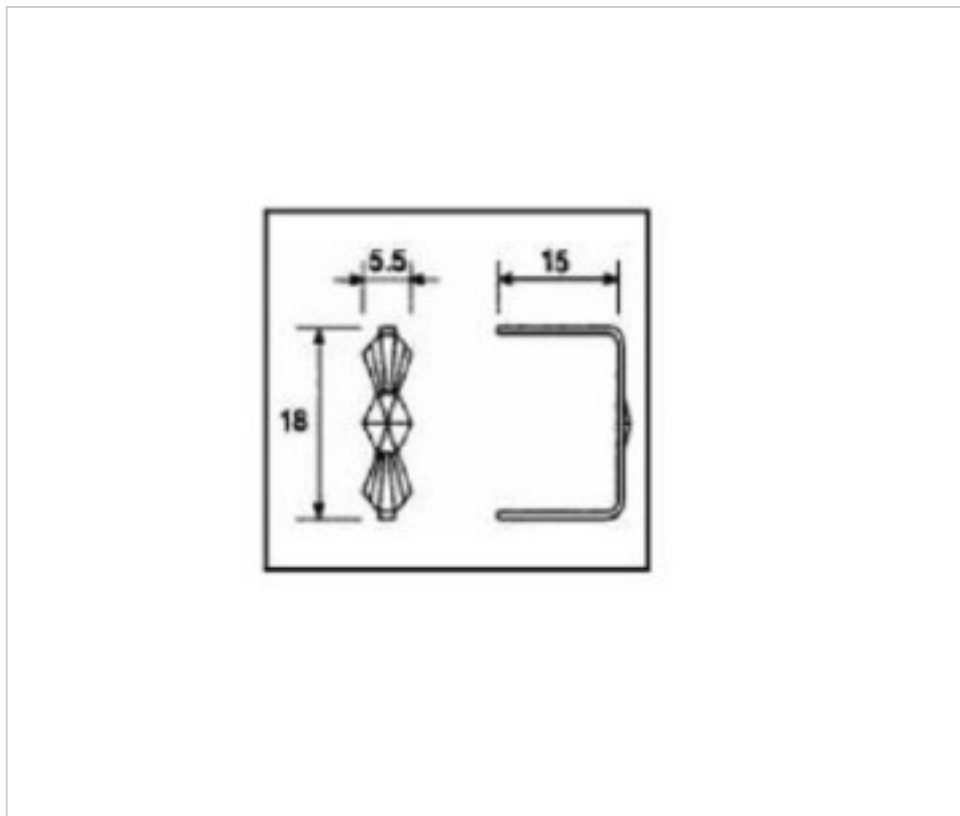

CRISTAL PARA LAMPARAS > Scholer Crystal Austria > Schöler ZIP line
Accesorios engarce y pegado

E19141180

Lazo pata Corta 9141 18mm Latón

21 de noviembre de 2024, 11:06

PRECIOS

	Lote	Precio sin IVA
Pedido mínimo	2650	0,0224€

Continúa en la siguiente página >>

CRISTAL PARA LAMPARAS > Scholer Crystal Austria > Schöler ZIP line
Accesorios engarce y pegado

E19141180

Lazo pata Corta 9141 18mm Latón

ESPECIFICACIONES TÉCNICAS

Peso: 0 Gramos

OTRAS CARACTERÍSTICAS

Longitud (mm): 15

Alto (mm): 18

Color: Latón

DOCUMENTOS

 [Lazo pata Corta 9141 18mm Latón](#)