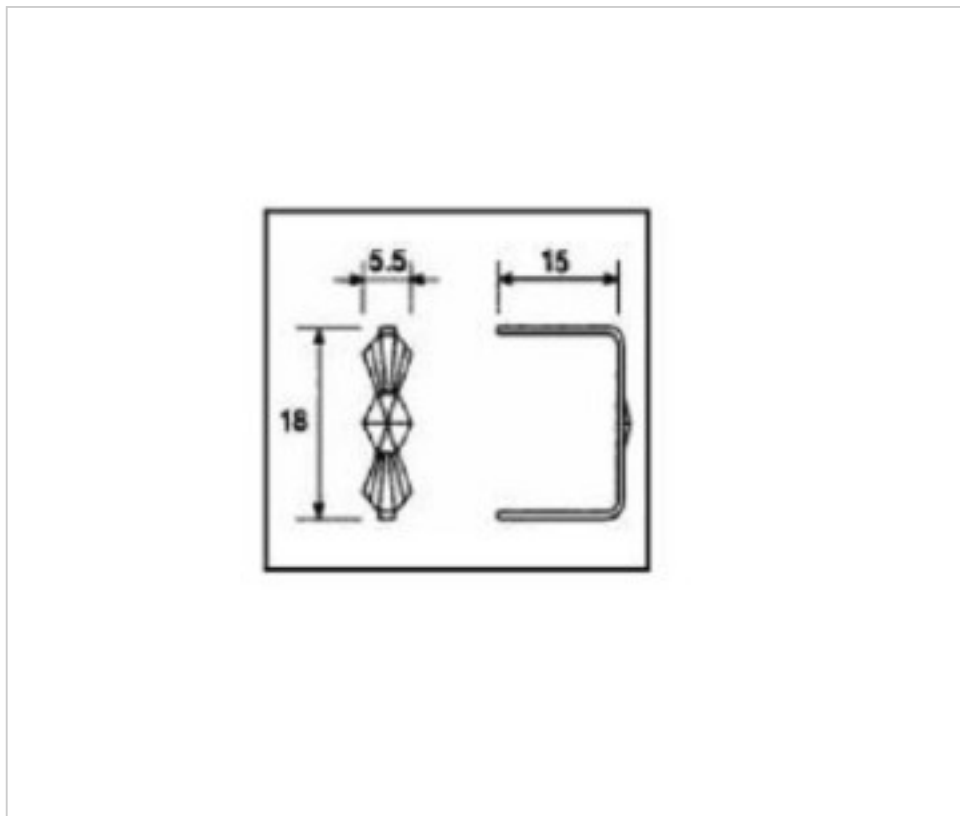

CRISTAL PARA LAMPARAS > Scholer Crystal Austria > Schöler ZIP line
Accesorios engarce y pegado

E19141180

Lazo pata Corta 9141 18mm Latón

21 de diciembre de 2024, 18:07

PRECIOS

	Lote	Precio sin IVA
Pedido mínimo	2650	0,0224€

Continúa en la siguiente página >>

CRISTAL PARA LAMPARAS > Scholer Crystal Austria > Schöler ZIP line
Accesorios engarce y pegado

E19141180

Lazo pata Corta 9141 18mm Latón

ESPECIFICACIONES TÉCNICAS

Peso: 0 Gramos

OTRAS CARACTERÍSTICAS

Longitud (mm): 15

Alto (mm): 18

Color: Latón

DOCUMENTOS

 [Lazo pata Corta 9141 18mm Latón](#)