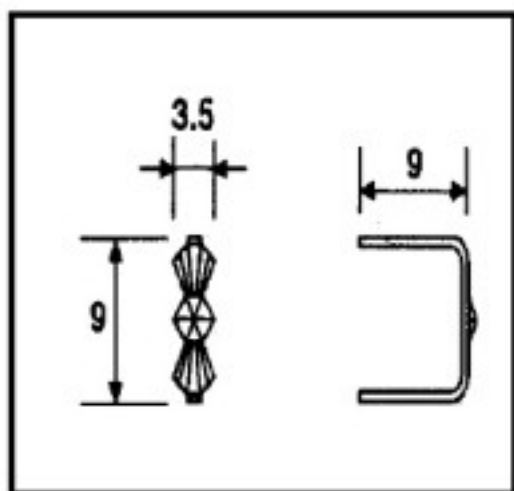

CRISTAL PARA LAMPARAS > Scholer Crystal Austria > Schöler ZIP line  
Accesorios engarce y pegado

E19141091

Lazo pata Corta 9141 9mm Oro

21 de diciembre de 2024, 18:20

## PRECIOS

	Lote	Precio sin IVA
Pedido mínimo	6490	0,0638€

Continúa en la siguiente página >>

CRISTAL PARA LAMPARAS > Scholer Crystal Austria > Schöler ZIP line  
Accesorios engarce y pegado

**E19141091**

**Lazo pata Corta 9141 9mm Oro**

## **OTRAS CARACTERÍSTICAS**

---

Longitud (mm): 9

Alto (mm): 9

Color: Oro