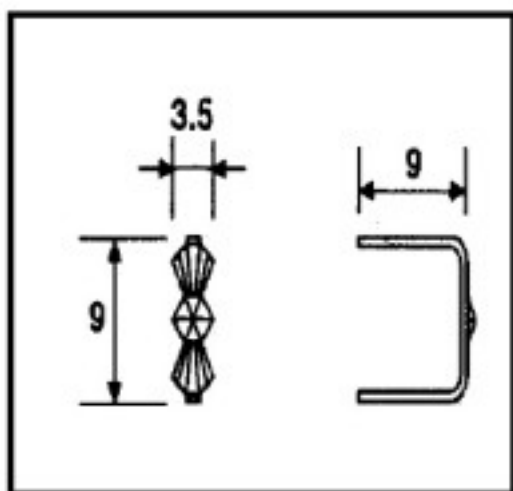

CRISTAL PARA LAMPARAS > Scholer Crystal Austria > Schöler ZIP line
Accesorios engarce y pegado

E19141091

Lazo pata Corta 9141 9mm Oro

05 de noviembre de 2024, 03:22

PRECIOS

	Lote	Precio sin IVA
Pedido mínimo	6490	0,0638€

Continúa en la siguiente página >>

CRISTAL PARA LAMPARAS > Scholer Crystal Austria > Schöler ZIP line
Accesorios engarce y pegado

E19141091

Lazo pata Corta 9141 9mm Oro

ESPECIFICACIONES TÉCNICAS

Peso: 0 Gramos

Embalaje: Caja 6490 Uds.

OTRAS CARACTERÍSTICAS

Longitud (mm): 9

Alto (mm): 9

Color: Oro