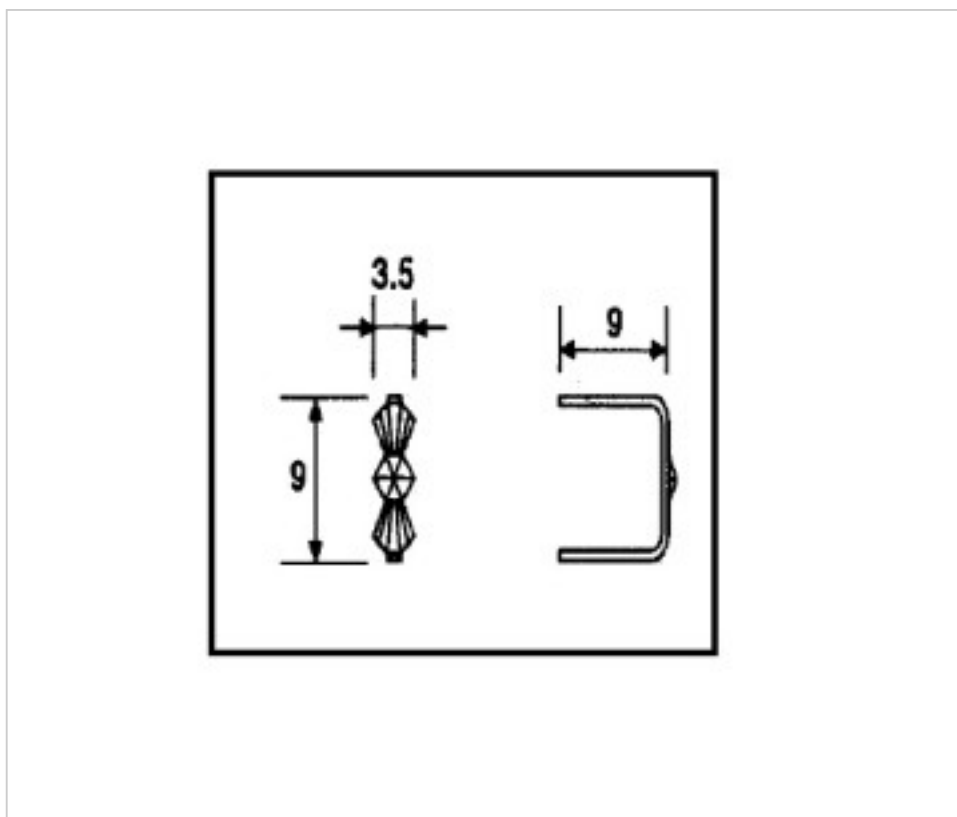

CRISTAL PARA LAMPARAS > Scholer Crystal Austria > Schöler ZIP line
Accesorios engarce y pegado

E19141091

Lazo pata Corta 9141 9mm Oro

22 de julio de 2024, 06:57

PRECIOS

	Lote	Precio sin IVA
Pedido mínimo	6490	0,0638€

Continúa en la siguiente página >>

CRISTAL PARA LAMPARAS > Scholer Crystal Austria > Schöler ZIP line
Accesorios engarce y pegado

E19141091

Lazo pata Corta 9141 9mm Oro

ESPECIFICACIONES TÉCNICAS

Peso: 0 Gramos

Embalaje: Caja 6490 Uds.

OTRAS CARACTERÍSTICAS

Longitud (mm): 9

Alto (mm): 9

Color: Oro