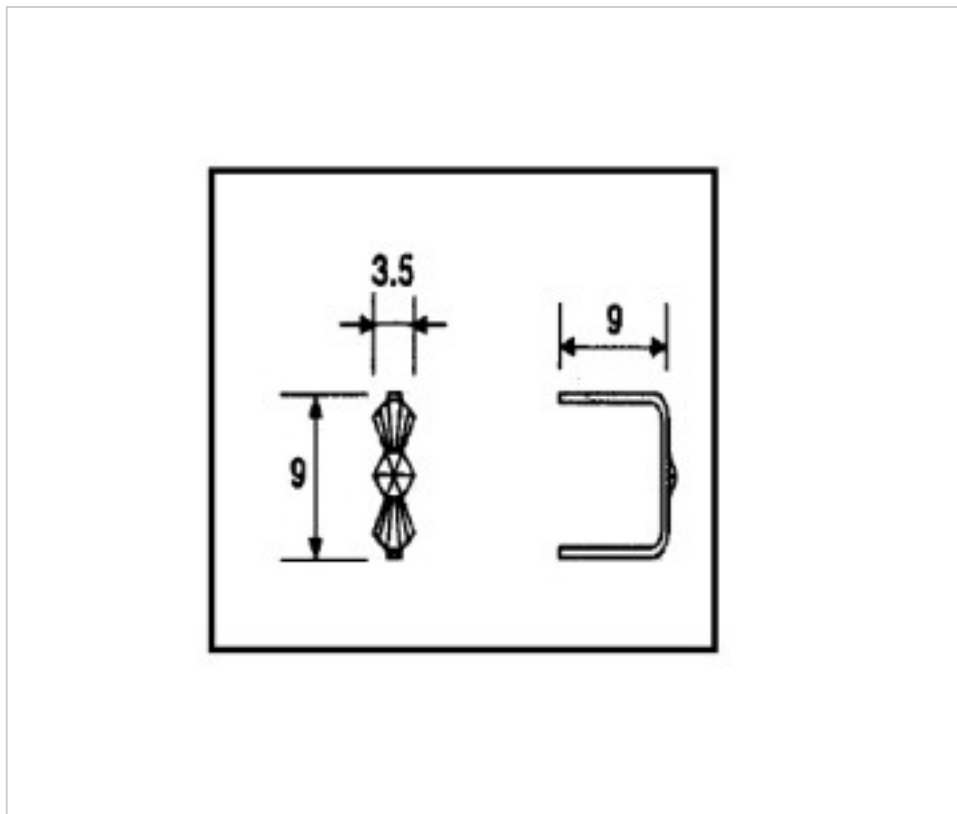

CRISTAL PARA LAMPARAS > Scholer Crystal Austria > Schöler ZIP line  
Accesorios engarce y pegado

E19141091

Lazo pata Corta 9141 9mm Oro

14 de marzo de 2025, 08:36

**Lazo pata Corta 9141 9mm Oro**

## **OTRAS CARACTERÍSTICAS**

---

Longitud (mm): 9

Alto (mm): 9

Color: Oro