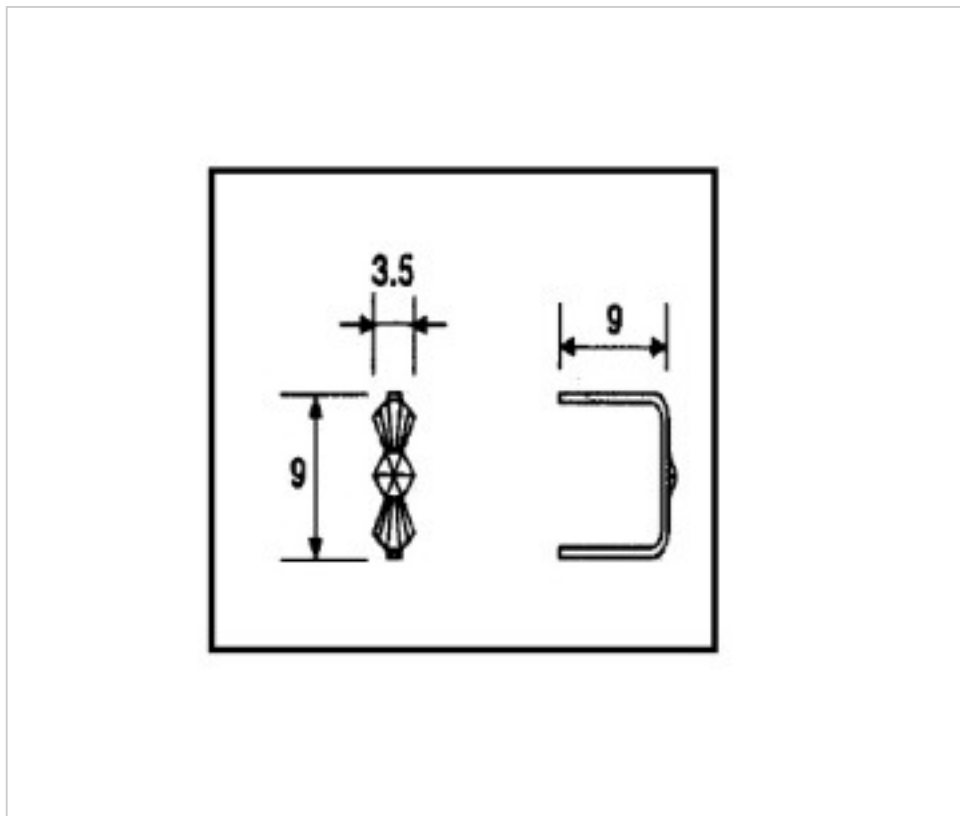

CRISTAL PARA LAMPARAS > Scholer Crystal Austria > Schöler ZIP line  
Accesorios engarce y pegado

E19141091

Lazo pata Corta 9141 9mm Oro

01 de febrero de 2025, 18:11

**Lazo pata Corta 9141 9mm Oro**

## **OTRAS CARACTERÍSTICAS**

---

Longitud (mm): 9

Alto (mm): 9

Color: Oro