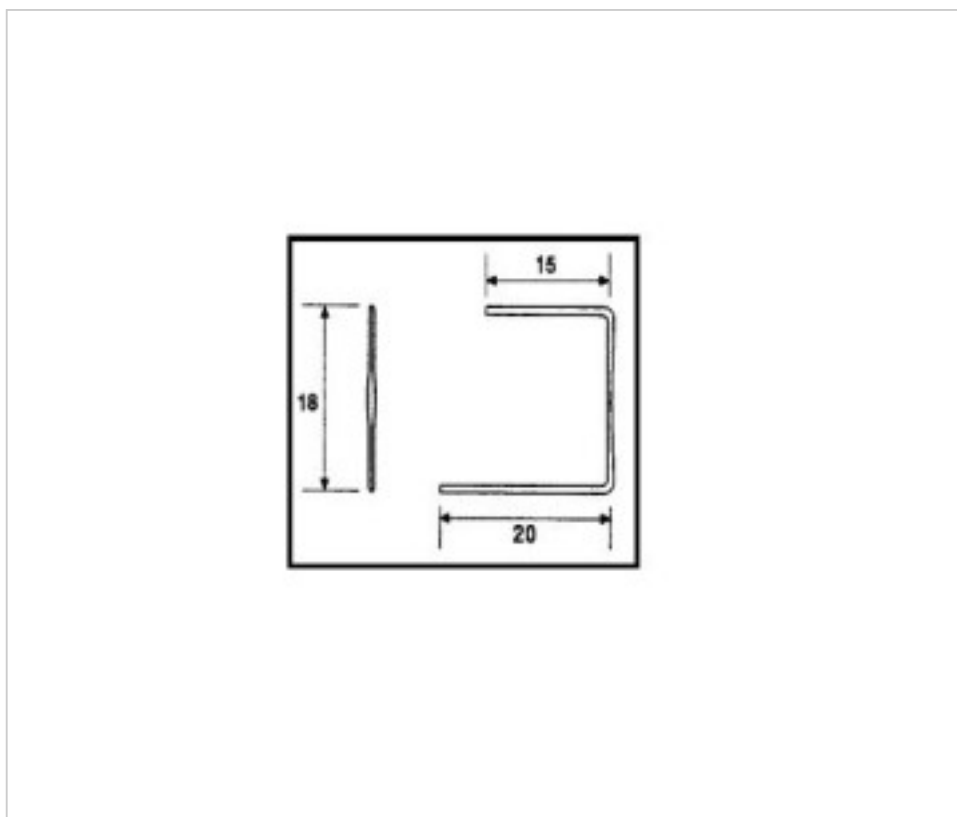

CRISTAL PARA LAMPARAS > Scholer Crystal Austria > Schöler ZIP line  
Accesorios engarce y pegado

E19152180

Lazo pata desigual 9152 18mm Latón

05 de abril de 2025, 08:05

**Lazo pata desigual 9152 18mm Latón**

## **OTRAS CARACTERÍSTICAS**

---

Alto (mm): 18

Color: Latón

## **DOCUMENTOS**

---

 [Lazo pata desigual 9152 18mm Latón](#)