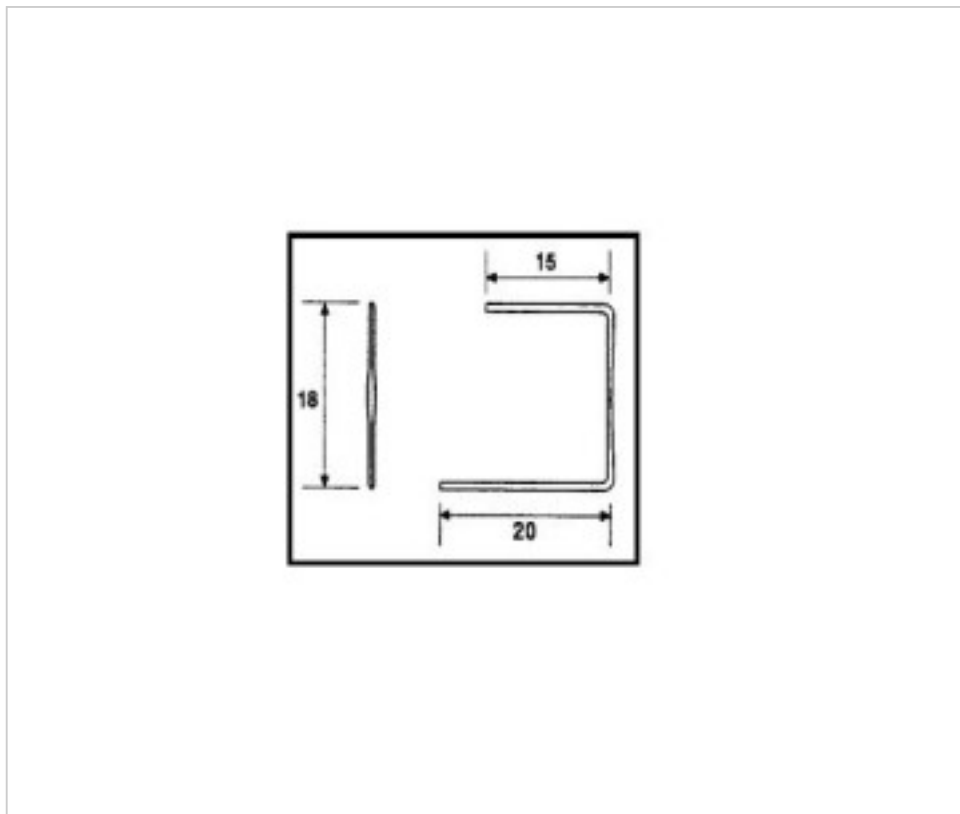

CRISTAL PARA LAMPARAS > Scholer Crystal Austria > Schöler ZIP line  
Accesorios engarce y pegado

E19152180

Lazo pata desigual 9152 18mm Latón

21 de diciembre de 2024, 18:24

**E19152180**

**Lazo pata desigual 9152 18mm Latón**

## **OTRAS CARACTERÍSTICAS**

---

Alto (mm): 18

Color: Latón

## **DOCUMENTOS**

---

 [Lazo pata desigual 9152 18mm Latón](#)