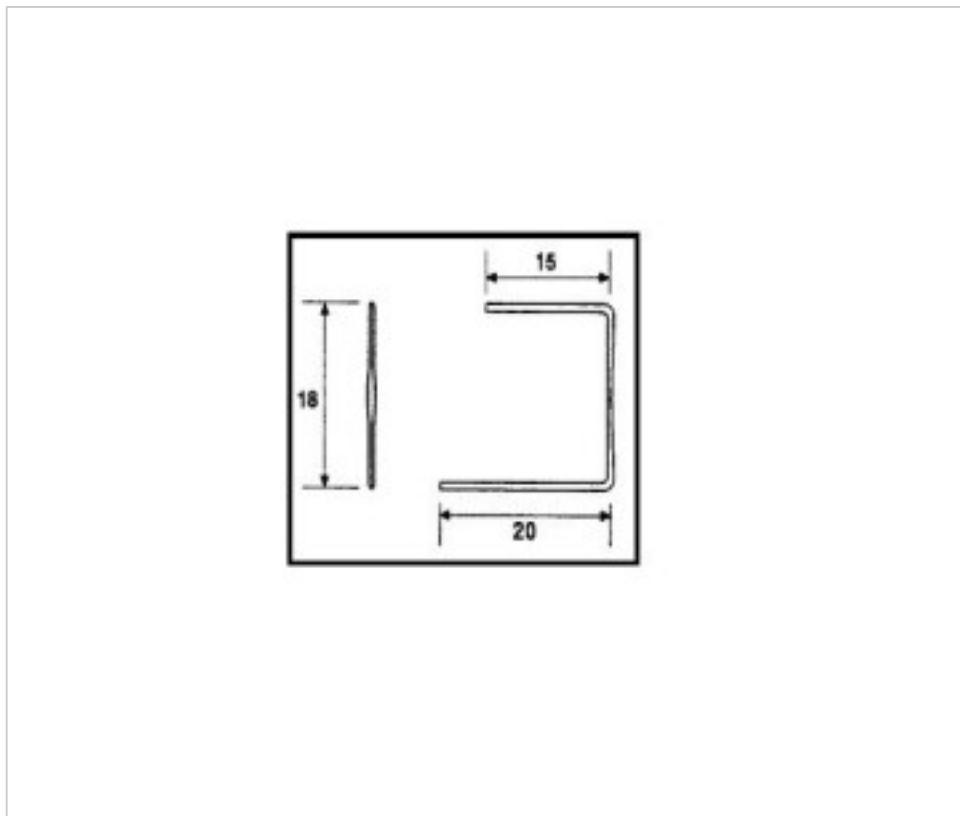

CRISTAL PARA LAMPARAS > Scholer Crystal Austria > Schöler ZIP line
Accesorios engarce y pegado

E19152180

Lazo pata desigual 9152 18mm Latón

21 de enero de 2025, 11:52

PRECIOS

	Lote	Precio sin IVA
Pedido mínimo	3960	0,0122€

Continúa en la siguiente página >>

CRISTAL PARA LAMPARAS > Scholer Crystal Austria > Schöler ZIP line
Accesorios engarce y pegado

E19152180

Lazo pata desigual 9152 18mm Latón

ESPECIFICACIONES TÉCNICAS

Embalaje: Caja 3960 Uds.

OTRAS CARACTERÍSTICAS

Alto (mm): 18

Color: Latón

DOCUMENTOS

 [Lazo pata desigual 9152 18mm Latón](#)