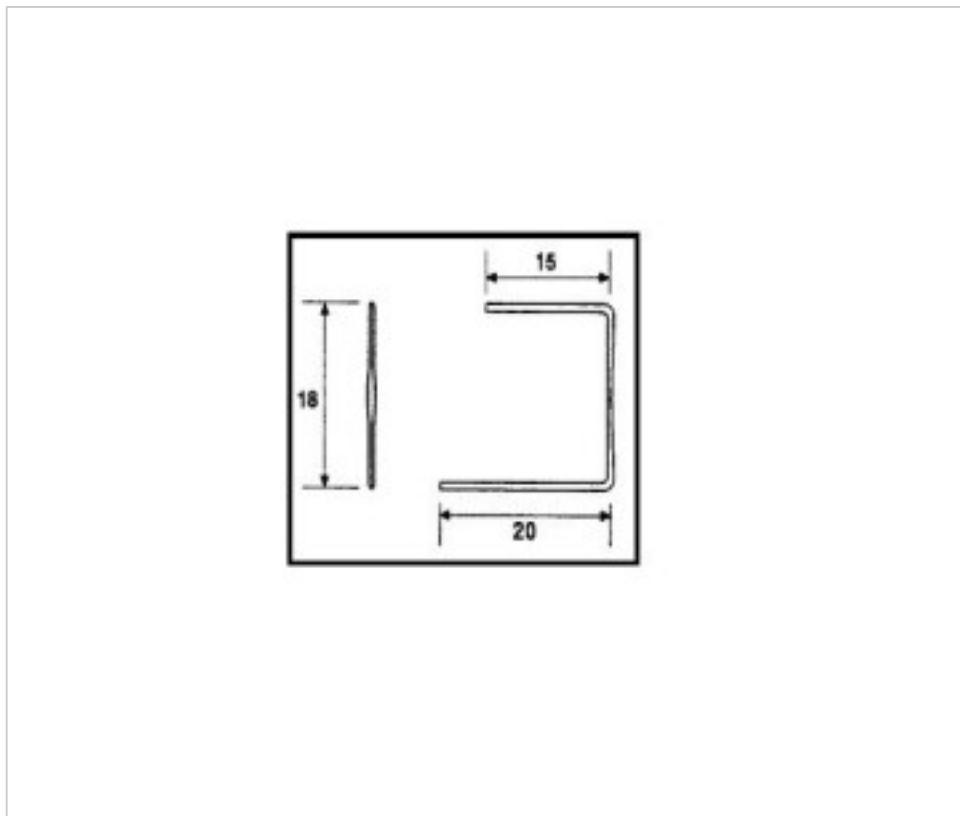

CRISTAL PARA LAMPARAS > Scholer Crystal Austria > Schöler ZIP line
Accesorios engarce y pegado

E19152180

Lazo pata desigual 9152 18mm Latón

24 de agosto de 2024, 10:54

PRECIOS

	Lote	Precio sin IVA
Pedido mínimo	3960	0,0112€

Continúa en la siguiente página >>

CRISTAL PARA LAMPARAS > Scholer Crystal Austria > Schöler ZIP line
Accesorios engarce y pegado

E19152180

Lazo pata desigual 9152 18mm Latón

ESPECIFICACIONES TÉCNICAS

Embalaje: Caja 3960 Uds.

OTRAS CARACTERÍSTICAS

Alto (mm): 18

Color: Latón

DOCUMENTOS

 [Lazo pata desigual 9152 18mm Latón](#)