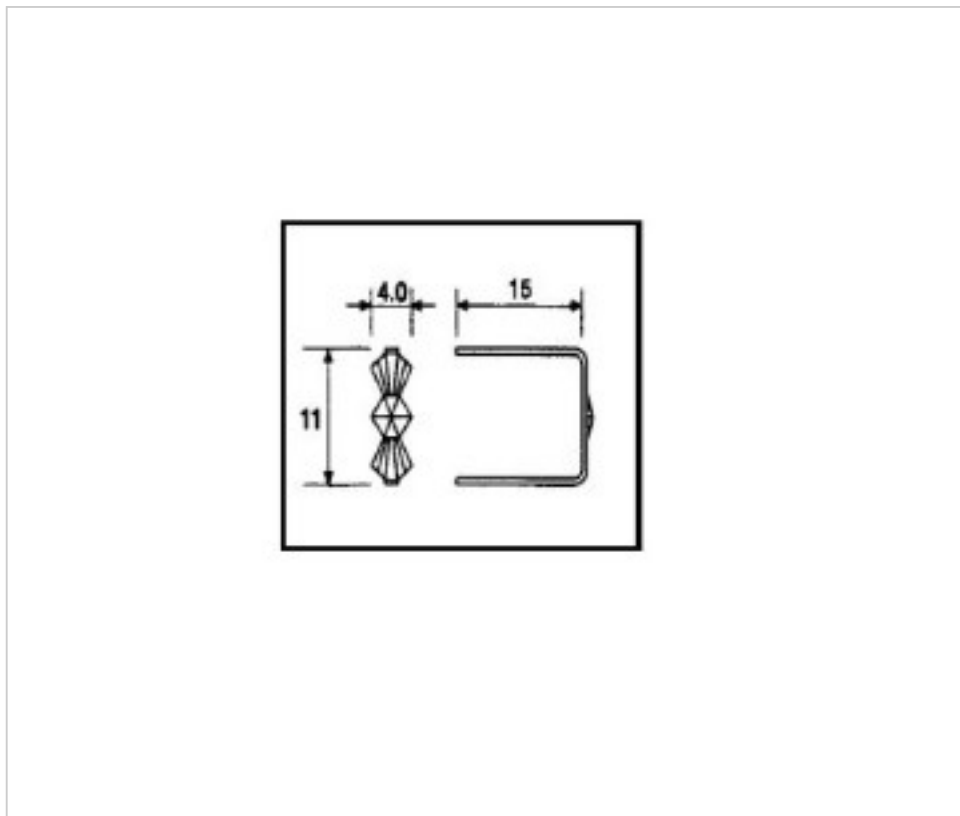

CRISTAL PARA LAMPARAS > Scholer Crystal Austria > Schöler ZIP line  
Accesorios engarce y pegado

E19143110

Lazo pata larga 9143 11mm Latón

24 de agosto de 2024, 10:52

## PRECIOS

	Lote	Precio sin IVA
Pedido mínimo	4300	0,0153€

Continúa en la siguiente página >>

CRISTAL PARA LAMPARAS > Scholer Crystal Austria > Schöler ZIP line  
Accesorios engarce y pegado

E19143110

Lazo pata larga 9143 11mm Latón

## OTRAS CARACTERÍSTICAS

---

Longitud (mm): 15

Alto (mm): 11

Color: Latón

## DOCUMENTOS

---

 [Lazo pata larga 9143 11mm Latón](#)