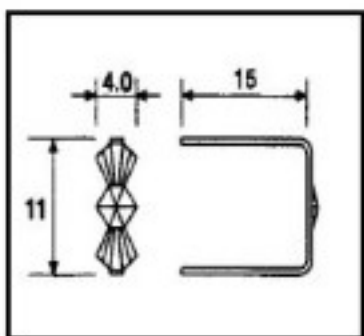

CRISTAL PARA LAMPARAS > Scholer Crystal Austria > Schöler ZIP line
Accesorios engarce y pegado

E19143110

Lazo pata larga 9143 11mm Latón

21 de diciembre de 2024, 17:51

PRECIOS

	Lote	Precio sin IVA
Pedido mínimo	4300	0,0153€

Continúa en la siguiente página >>

CRISTAL PARA LAMPARAS > Scholer Crystal Austria > Schöler ZIP line
Accesorios engarce y pegado

E19143110

Lazo pata larga 9143 11mm Latón

ESPECIFICACIONES TÉCNICAS

Peso: 0 Gramos

OTRAS CARACTERÍSTICAS

Longitud (mm): 15

Alto (mm): 11

Color: Latón

DOCUMENTOS

 [Lazo pata larga 9143 11mm Latón](#)