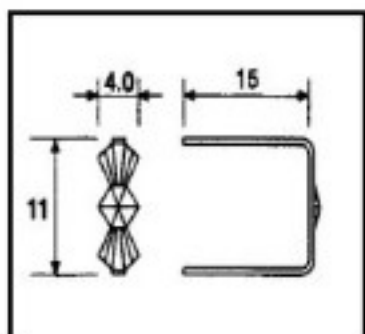

CRISTAL PARA LAMPARAS > Scholer Crystal Austria > Schöler ZIP line  
Accesorios engarce y pegado

E19143110

Lazo pata larga 9143 11mm Latón

04 de noviembre de 2024, 23:43

## PRECIOS

	Lote	Precio sin IVA
Pedido mínimo	4300	0,0153€

Continúa en la siguiente página >>

CRISTAL PARA LAMPARAS > Scholer Crystal Austria > Schöler ZIP line  
Accesorios engarce y pegado

**E19143110**

## OTRAS CARACTERÍSTICAS

---

Longitud (mm): 15

Alto (mm): 11

Color: Latón

## DOCUMENTOS

---

 [Lazo pata larga 9143 11mm Latón](#)