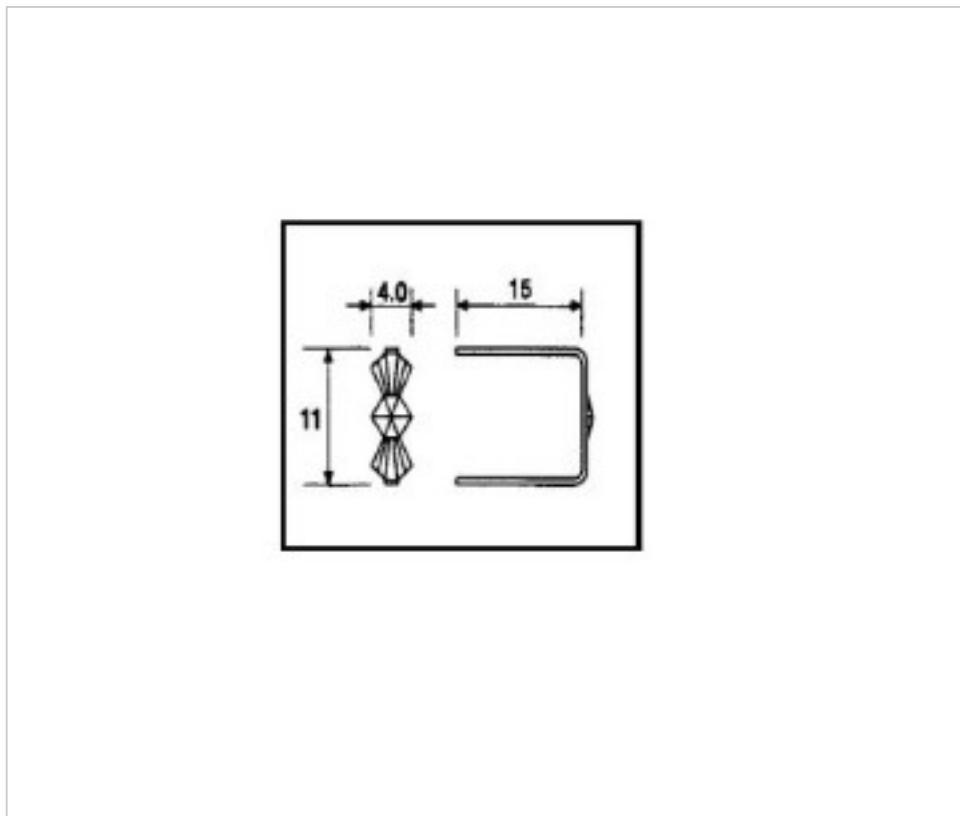

CRISTAL PARA LAMPARAS > Scholer Crystal Austria > Schöler ZIP line  
Accesorios engarce y pegado

E19143110

Lazo pata larga 9143 11mm Latón

14 de marzo de 2025, 08:46

**Lazo pata larga 9143 11mm Latón**

## **OTRAS CARACTERÍSTICAS**

---

Longitud (mm): 15

Alto (mm): 11

Color: Latón

## **DOCUMENTOS**

---

 [Lazo pata larga 9143 11mm Latón](#)