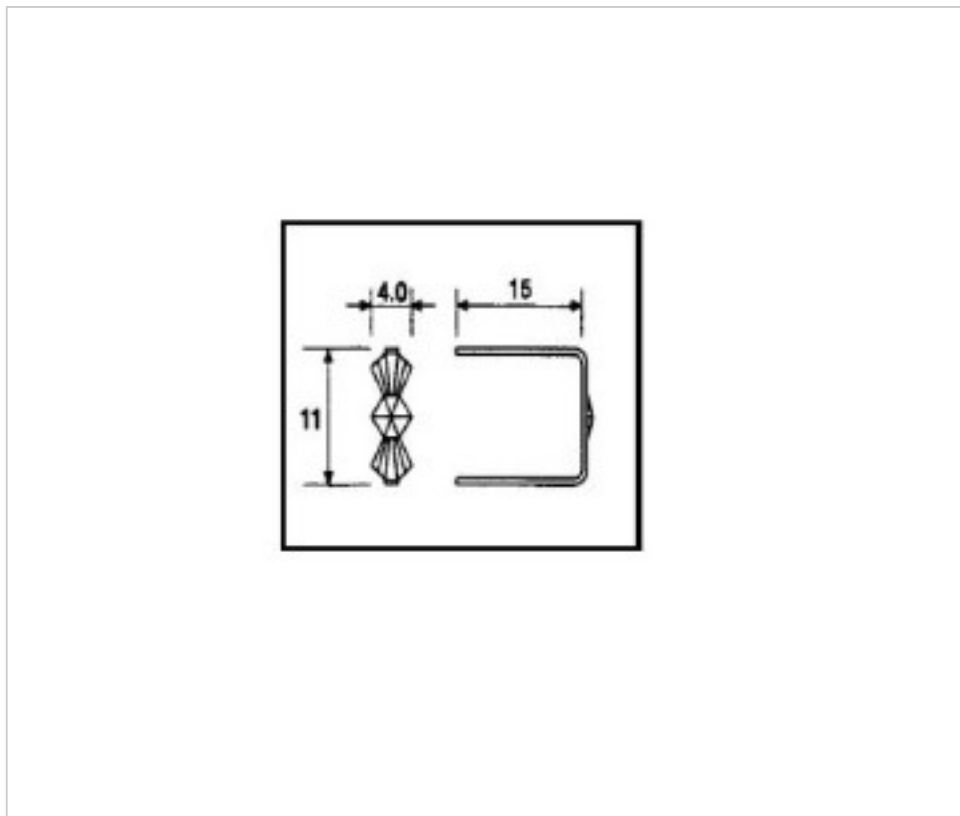

CRISTAL PARA LAMPARAS > Scholer Crystal Austria > Schöler ZIP line  
Accesorios engarce y pegado

E19143110

Lazo pata larga 9143 11mm Latón

01 de febrero de 2025, 18:17

**Lazo pata larga 9143 11mm Latón**

## **OTRAS CARACTERÍSTICAS**

---

Longitud (mm): 15

Alto (mm): 11

Color: Latón

## **DOCUMENTOS**

---

 [Lazo pata larga 9143 11mm Latón](#)