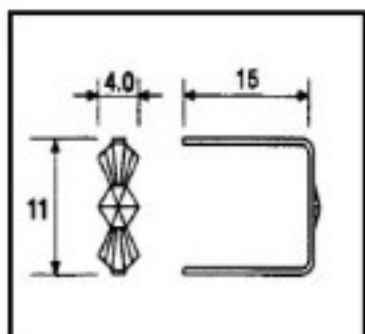

CRISTAL PARA LAMPARAS > Scholer Crystal Austria > Schöler ZIP line
Accesorios engarce y pegado

E19143111

Lazo pata larga 9143 11mm Oro

22 de febrero de 2025, 14:01

PRECIOS

	Lote	Precio sin IVA
Pedido mínimo	4300	0,1053€

Continúa en la siguiente página >>

CRISTAL PARA LAMPARAS > Scholer Crystal Austria > Schöler ZIP line
Accesorios engarce y pegado

E19143111

Lazo pata larga 9143 11mm Oro

ESPECIFICACIONES TÉCNICAS

Peso: 0 Gramos

Embalaje: Caja 4300 Uds.

OTRAS CARACTERÍSTICAS

Longitud (mm): 15

Alto (mm): 11

Color: Oro

DOCUMENTOS

 [Lazo pata larga 9143 11mm Oro](#)