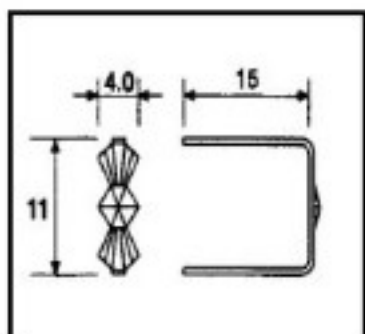

CRISTAL PARA LAMPARAS > Scholer Crystal Austria > Schöler ZIP line  
Accesorios engarce y pegado

E19143111

Lazo pata larga 9143 11mm Oro

02 de octubre de 2024, 02:05

## PRECIOS

	Lote	Precio sin IVA
Pedido mínimo	4300	0,0961€

Continúa en la siguiente página >>

CRISTAL PARA LAMPARAS > Scholer Crystal Austria > Schöler ZIP line  
Accesorios engarce y pegado

**E19143111**

## OTRAS CARACTERÍSTICAS

---

Longitud (mm): 15

Alto (mm): 11

Color: Oro

## DOCUMENTOS

---

 [Lazo pata larga 9143 11mm Oro](#)