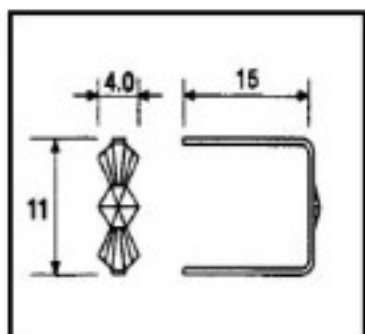

CRISTAL PARA LAMPARAS > Scholer Crystal Austria > Schöler ZIP line
Accesorios engarce y pegado

E19143111

Lazo pata larga 9143 11mm Oro

21 de noviembre de 2024, 11:12

PRECIOS

	Lote	Precio sin IVA
Pedido mínimo	4300	0,0961€

Continúa en la siguiente página >>

CRISTAL PARA LAMPARAS > Scholer Crystal Austria > Schöler ZIP line
Accesorios engarce y pegado

E19143111

Lazo pata larga 9143 11mm Oro

ESPECIFICACIONES TÉCNICAS

Peso: 0 Gramos

Embalaje: Caja 4300 Uds.

OTRAS CARACTERÍSTICAS

Longitud (mm): 15

Alto (mm): 11

Color: Oro

DOCUMENTOS

 [Lazo pata larga 9143 11mm Oro](#)