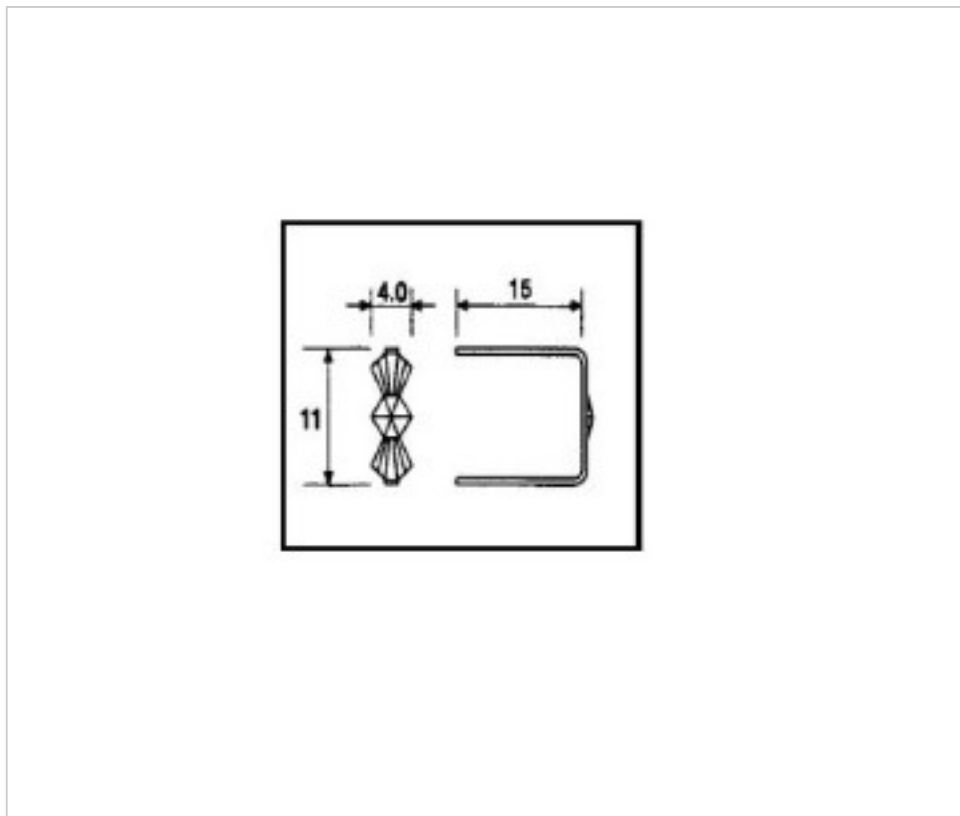

CRISTAL PARA LAMPARAS > Scholer Crystal Austria > Schöler ZIP line  
Accesorios engarce y pegado

**E19143111**

**Lazo pata larga 9143 11mm Oro**

21 de enero de 2025, 11:42

## **OTRAS CARACTERÍSTICAS**

---

Longitud (mm): 15

Alto (mm): 11

Color: Oro

## **DOCUMENTOS**

---

 [Lazo pata larga 9143 11mm Oro](#)