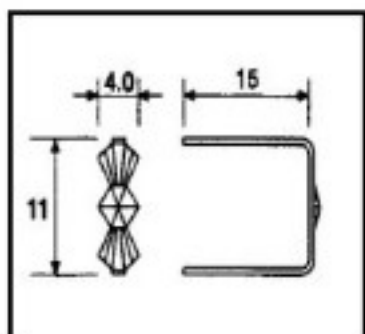

CRISTAL PARA LAMPARAS > Scholer Crystal Austria > Schöler ZIP line  
Accesorios engarce y pegado

E19143111

Lazo pata larga 9143 11mm Oro

21 de diciembre de 2024, 17:40

## PRECIOS

	Lote	Precio sin IVA
Pedido mínimo	4300	0,0961€

Continúa en la siguiente página >>

CRISTAL PARA LAMPARAS > Scholer Crystal Austria > Schöler ZIP line  
Accesorios engarce y pegado

**E19143111**

## OTRAS CARACTERÍSTICAS

---

Longitud (mm): 15

Alto (mm): 11

Color: Oro

## DOCUMENTOS

---

 [Lazo pata larga 9143 11mm Oro](#)