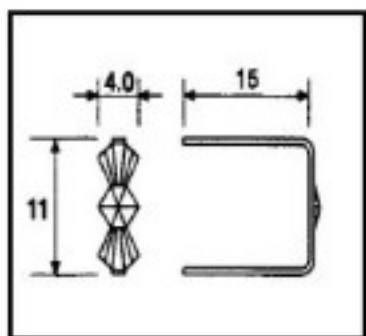

CRISTAL PARA LAMPARAS > Scholer Crystal Austria > Schöler ZIP line  
Accesorios engarce y pegado

**E19143111**

**Lazo pata larga 9143 11mm Oro**

05 de noviembre de 2024, 03:21

## PRECIOS

	Lote	Precio sin IVA
Pedido mínimo	4300	0,0961€

Continúa en la siguiente página >>

CRISTAL PARA LAMPARAS > Scholer Crystal Austria > Schöler ZIP line  
Accesorios engarce y pegado

**E19143111**

## OTRAS CARACTERÍSTICAS

---

Longitud (mm): 15

Alto (mm): 11

Color: Oro

## DOCUMENTOS

---

 [Lazo pata larga 9143 11mm Oro](#)