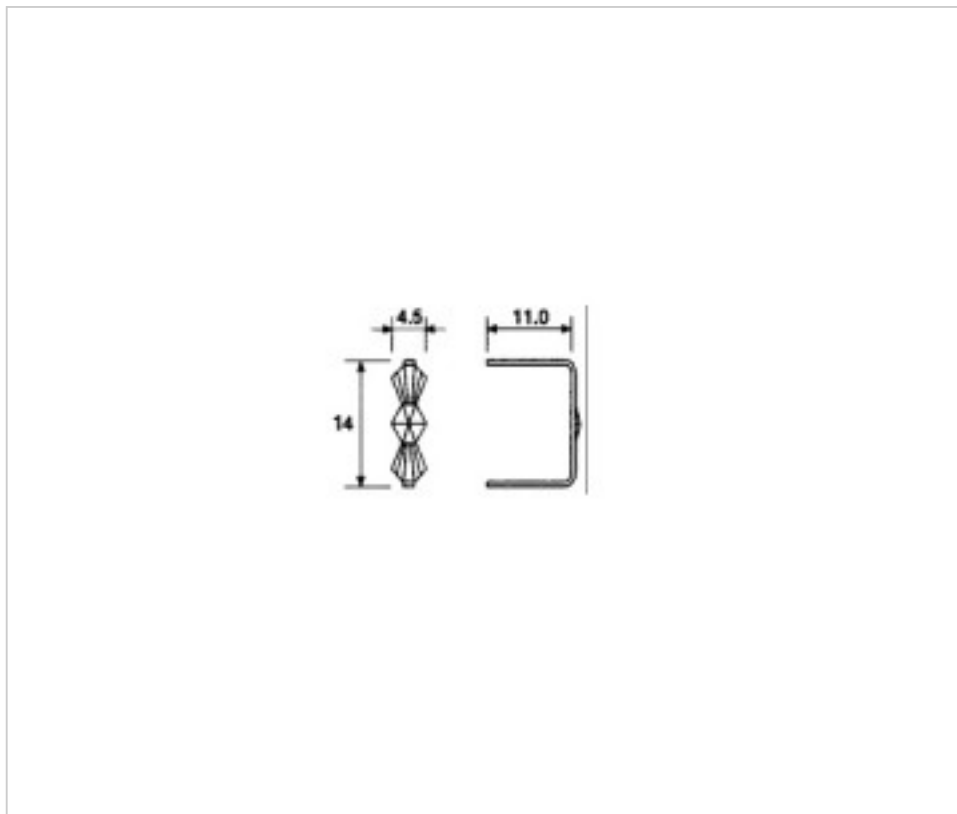

CRISTAL PARA LAMPARAS > Scholer Crystal Austria > Schöler ZIP line
Accesorios engarce y pegado

E19143140

Lazo pata larga 9143 14mm latón

05 de abril de 2025, 08:07

PRECIOS

	Lote	Precio sin IVA
Pedido mínimo	3170	0,0220€

Continúa en la siguiente página >>

CRISTAL PARA LAMPARAS > Scholer Crystal Austria > Schöler ZIP line
Accesorios engarce y pegado

E19143140

Lazo pata larga 9143 14mm latón

ESPECIFICACIONES TÉCNICAS

Peso: 0 Gramos

Embalaje: Caja 3170 Uds.

OTRAS CARACTERÍSTICAS

Longitud (mm): 16

Alto (mm): 14