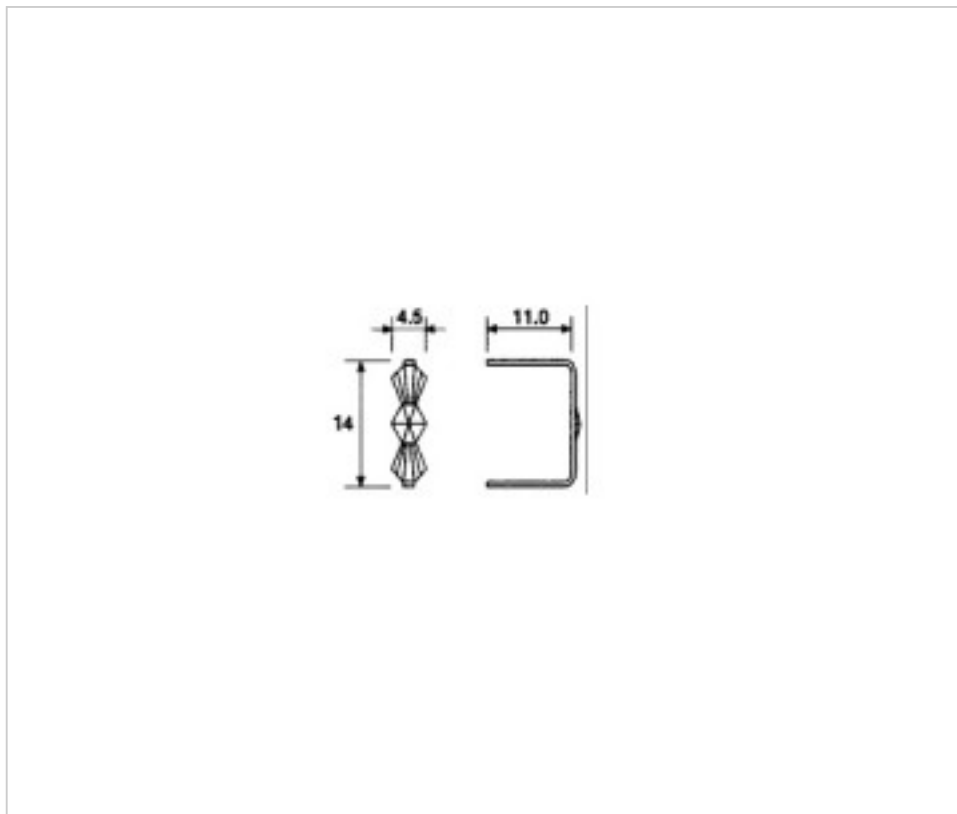

CRISTAL PARA LAMPARAS > Scholer Crystal Austria > Schöler ZIP line
Accesorios engarce y pegado

E19143140

Lazo pata larga 9143 14mm latón

22 de julio de 2024, 07:32

PRECIOS

	Lote	Precio sin IVA
Pedido mínimo	3170	0,02€

Continúa en la siguiente página >>

CRISTAL PARA LAMPARAS > Scholer Crystal Austria > Schöler ZIP line
Accesorios engarce y pegado

E19143140

Lazo pata larga 9143 14mm latón

ESPECIFICACIONES TÉCNICAS

Peso: 0 Gramos

Embalaje: Caja 3170 Uds.

OTRAS CARACTERÍSTICAS

Longitud (mm): 16

Alto (mm): 14