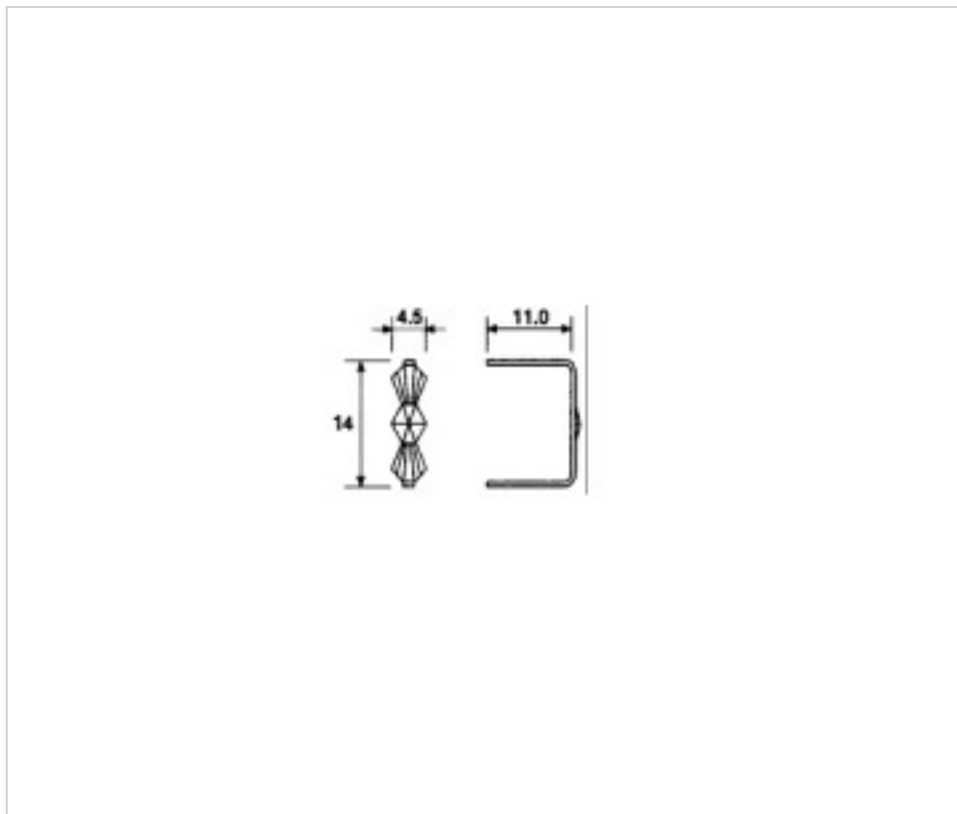

CRISTAL PARA LAMPARAS > Scholer Crystal Austria > Schöler ZIP line  
Accesorios engarce y pegado

**E19143141**

**Lazo pata larga 9143 14mm Oro**

22 de julio de 2024, 07:50

**Lazo pata larga 9143 14mm Oro**

## **OTRAS CARACTERÍSTICAS**

---

Longitud (mm): 16

Alto (mm): 14

Color: Oro