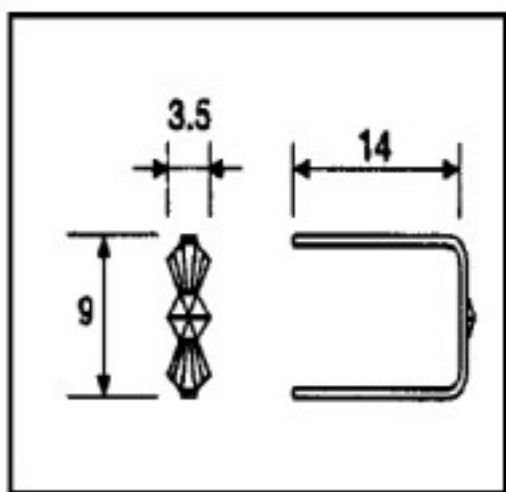

CRISTAL PARA LAMPARAS > Scholer Crystal Austria > Schöler ZIP line  
Accesorios engarce y pegado

E19143090

Lazo pata larga 9143 9mm Latón

21 de diciembre de 2024, 17:36

## PRECIOS

	Lote	Precio sin IVA
Pedido mínimo	5390	0,0126€

Continúa en la siguiente página >>

CRISTAL PARA LAMPARAS > Scholer Crystal Austria > Schöler ZIP line  
Accesorios engarce y pegado

**E19143090**

**Lazo pata larga 9143 9mm Latón**

## **OTRAS CARACTERÍSTICAS**

---

Longitud (mm): 14

Alto (mm): 9

Color: Latón