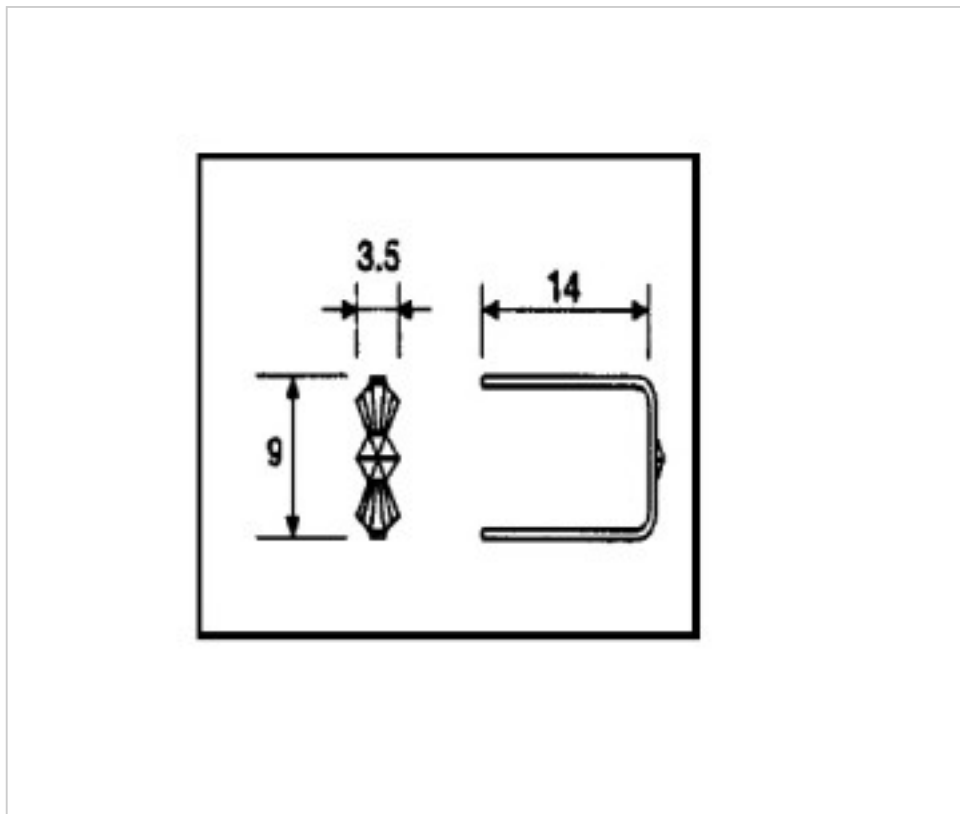

CRISTAL PARA LAMPARAS > Scholer Crystal Austria > Schöler ZIP line
Accesorios engarce y pegado

E19143090

Lazo pata larga 9143 9mm Latón

22 de febrero de 2025, 08:55

PRECIOS

	Lote	Precio sin IVA
Pedido mínimo	5390	0,0138€

Continúa en la siguiente página >>

CRISTAL PARA LAMPARAS > Scholer Crystal Austria > Schöler ZIP line
Accesorios engarce y pegado

E19143090

Lazo pata larga 9143 9mm Latón

ESPECIFICACIONES TÉCNICAS

Peso: 0 Gramos

Embalaje: Caja 5390 Uds.

OTRAS CARACTERÍSTICAS

Longitud (mm): 14

Alto (mm): 9

Color: Latón