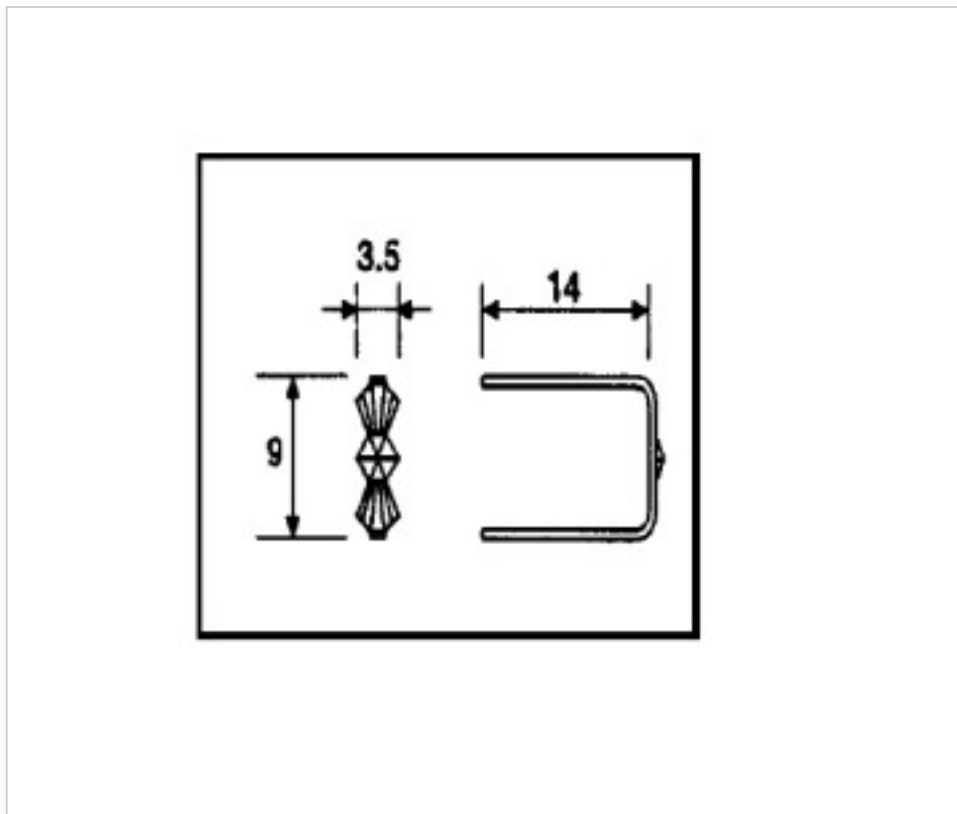

CRISTAL PARA LAMPARAS > Scholer Crystal Austria > Schöler ZIP line
Accesorios engarce y pegado

E19143090

Lazo pata larga 9143 9mm Latón

05 de abril de 2025, 05:16

PRECIOS

	Lote	Precio sin IVA
Pedido mínimo	5390	0,0138€

Continúa en la siguiente página >>

CRISTAL PARA LAMPARAS > Scholer Crystal Austria > Schöler ZIP line
Accesorios engarce y pegado

E19143090

Lazo pata larga 9143 9mm Latón

ESPECIFICACIONES TÉCNICAS

Peso: 0 Gramos

Embalaje: Caja 5390 Uds.

OTRAS CARACTERÍSTICAS

Longitud (mm): 14

Alto (mm): 9

Color: Latón