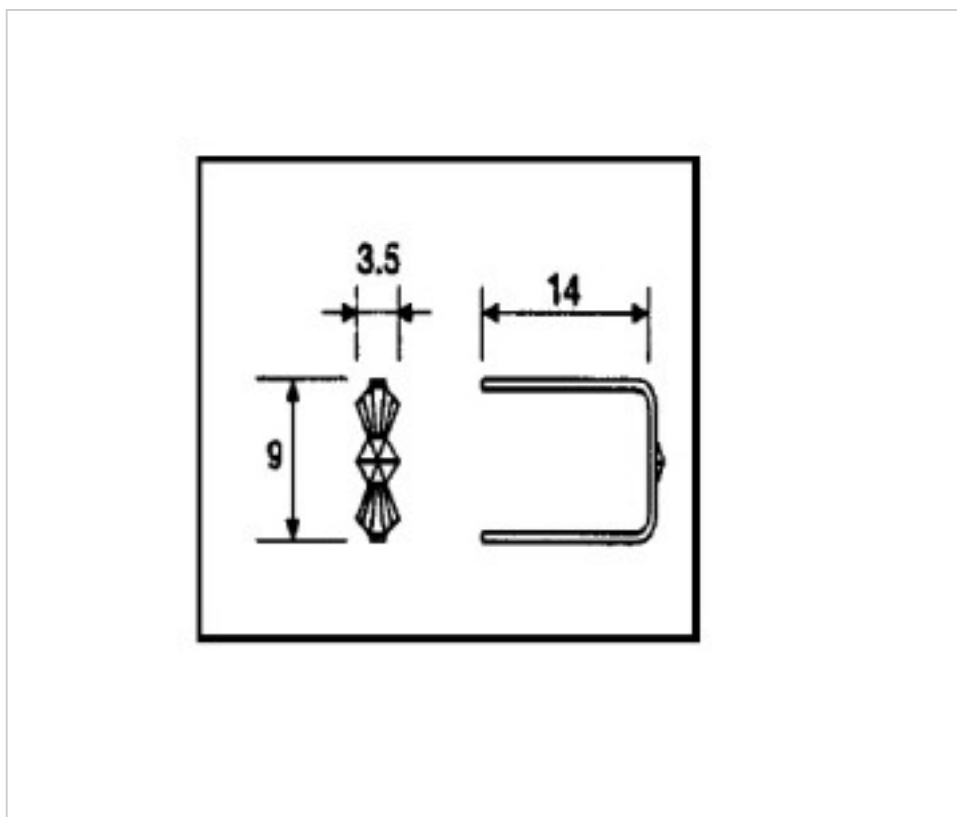

CRISTAL PARA LAMPARAS > Scholer Crystal Austria > Schöler ZIP line
Accesorios engarce y pegado

E19143090

Lazo pata larga 9143 9mm Latón

21 de enero de 2025, 11:57

PRECIOS

	Lote	Precio sin IVA
Pedido mínimo	5390	0,0138€

Continúa en la siguiente página >>

CRISTAL PARA LAMPARAS > Scholer Crystal Austria > Schöler ZIP line
Accesorios engarce y pegado

E19143090

Lazo pata larga 9143 9mm Latón

ESPECIFICACIONES TÉCNICAS

Peso: 0 Gramos

Embalaje: Caja 5390 Uds.

OTRAS CARACTERÍSTICAS

Longitud (mm): 14

Alto (mm): 9

Color: Latón