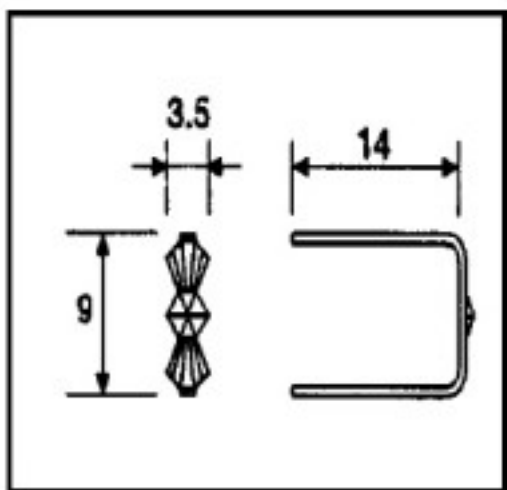

CRISTAL PARA LAMPARAS > Scholer Crystal Austria > Schöler ZIP line
Accesorios engarce y pegado

E19143090

Lazo pata larga 9143 9mm Latón

05 de noviembre de 2024, 03:24

PRECIOS

	Lote	Precio sin IVA
Pedido mínimo	5390	0,0126€

Continúa en la siguiente página >>

CRISTAL PARA LAMPARAS > Scholer Crystal Austria > Schöler ZIP line
Accesorios engarce y pegado

E19143090

Lazo pata larga 9143 9mm Latón

ESPECIFICACIONES TÉCNICAS

Peso: 0 Gramos

Embalaje: Caja 5390 Uds.

OTRAS CARACTERÍSTICAS

Longitud (mm): 14

Alto (mm): 9

Color: Latón