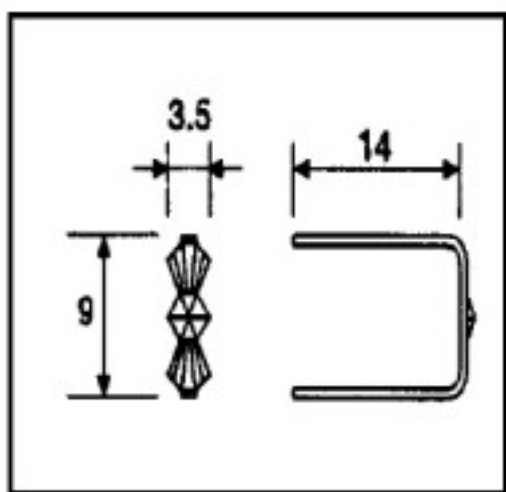

CRISTAL PARA LAMPARAS > Scholer Crystal Austria > Schöler ZIP line  
Accesorios engarce y pegado

E19143092

Lazo pata larga 9143 9mm Cromo

21 de diciembre de 2024, 18:09

## PRECIOS

	Lote	Precio sin IVA
Pedido mínimo	5390	0,0156€

Continúa en la siguiente página >>

CRISTAL PARA LAMPARAS > Scholer Crystal Austria > Schöler ZIP line  
Accesorios engarce y pegado

**E19143092**

**Lazo pata larga 9143 9mm Cromo**

## **OTRAS CARACTERÍSTICAS**

---

Longitud (mm): 14

Alto (mm): 9

Color: Cromo