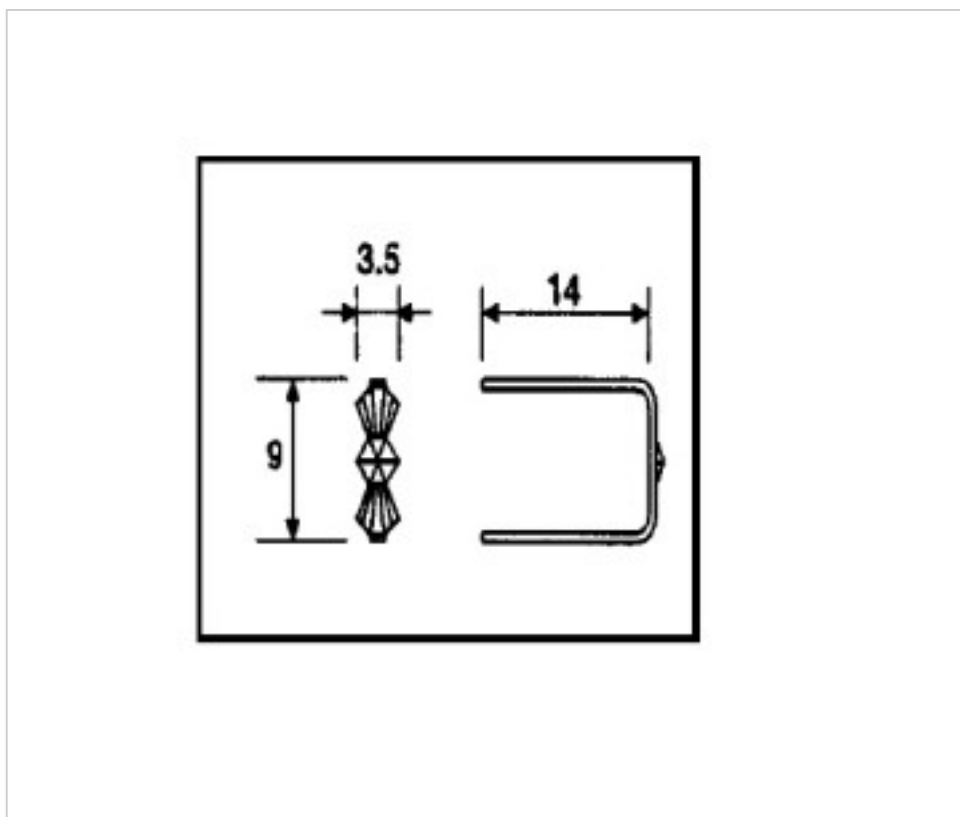

CRISTAL PARA LAMPARAS > Scholer Crystal Austria > Schöler ZIP line
Accesorios engarce y pegado

E19143092

Lazo pata larga 9143 9mm Cromo

01 de febrero de 2025, 18:17

PRECIOS

	Lote	Precio sin IVA
Pedido mínimo	5390	0,0170€

Continúa en la siguiente página >>

CRISTAL PARA LAMPARAS > Scholer Crystal Austria > Schöler ZIP line
Accesorios engarce y pegado

E19143092

Lazo pata larga 9143 9mm Cromo

ESPECIFICACIONES TÉCNICAS

Peso: 0 Gramos

Embalaje: Caja 5390 Uds.

OTRAS CARACTERÍSTICAS

Longitud (mm): 14

Alto (mm): 9

Color: Cromo