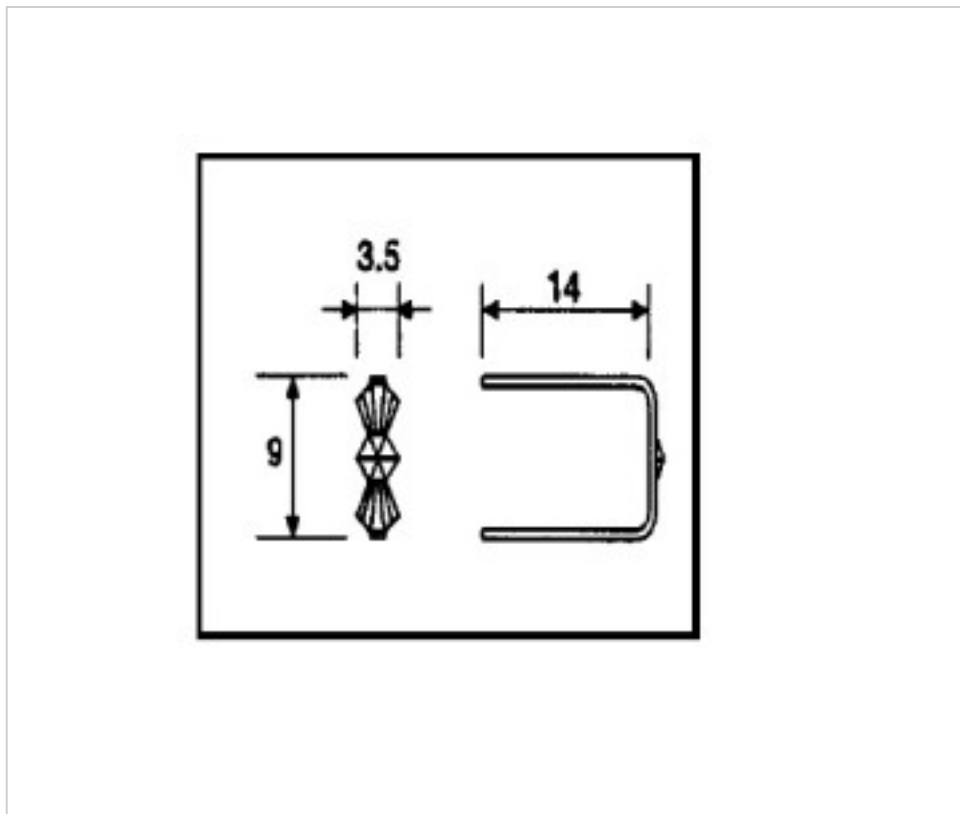

CRISTAL PARA LAMPARAS > Scholer Crystal Austria > Schöler ZIP line
Accesorios engarce y pegado

E19143092

Lazo pata larga 9143 9mm Cromo

14 de marzo de 2025, 08:43

PRECIOS

	Lote	Precio sin IVA
Pedido mínimo	5390	0,0170€

Continúa en la siguiente página >>

CRISTAL PARA LAMPARAS > Scholer Crystal Austria > Schöler ZIP line
Accesorios engarce y pegado

E19143092

Lazo pata larga 9143 9mm Cromo

ESPECIFICACIONES TÉCNICAS

Peso: 0 Gramos

Embalaje: Caja 5390 Uds.

OTRAS CARACTERÍSTICAS

Longitud (mm): 14

Alto (mm): 9

Color: Cromo