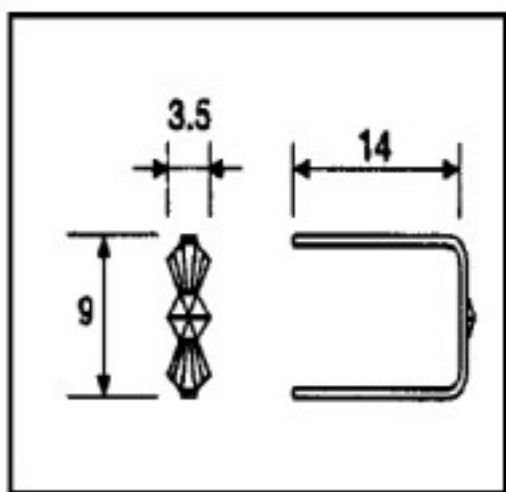

CRISTAL PARA LAMPARAS > Scholer Crystal Austria > Schöler ZIP line
Accesorios engarce y pegado

E19143092

Lazo pata larga 9143 9mm Cromo

05 de noviembre de 2024, 03:25

PRECIOS

	Lote	Precio sin IVA
Pedido mínimo	5390	0,0156€

Continúa en la siguiente página >>

CRISTAL PARA LAMPARAS > Scholer Crystal Austria > Schöler ZIP line
Accesorios engarce y pegado

E19143092

Lazo pata larga 9143 9mm Cromo

ESPECIFICACIONES TÉCNICAS

Peso: 0 Gramos

Embalaje: Caja 5390 Uds.

OTRAS CARACTERÍSTICAS

Longitud (mm): 14

Alto (mm): 9

Color: Cromo