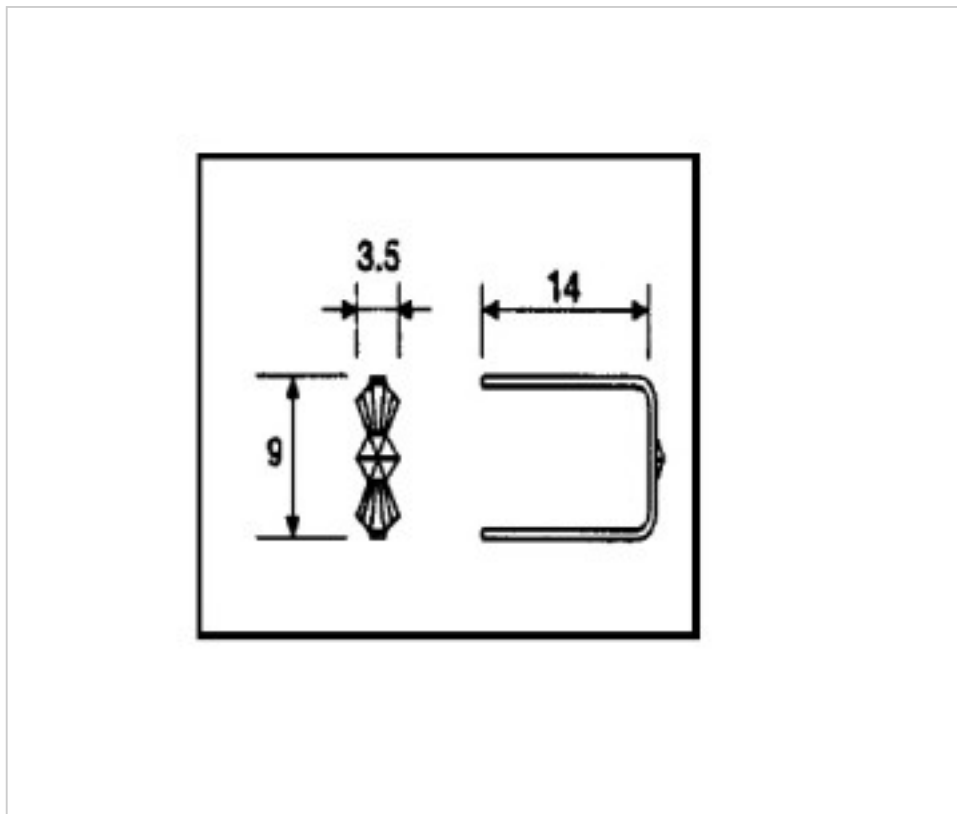

CRISTAL PARA LAMPARAS > Scholer Crystal Austria > Schöler ZIP line
Accesorios engarce y pegado

E19143092

Lazo pata larga 9143 9mm Cromo

22 de julio de 2024, 07:11

PRECIOS

	Lote	Precio sin IVA
Pedido mínimo	5390	0,0156€

Continúa en la siguiente página >>

CRISTAL PARA LAMPARAS > Scholer Crystal Austria > Schöler ZIP line
Accesorios engarce y pegado

E19143092

Lazo pata larga 9143 9mm Cromo

ESPECIFICACIONES TÉCNICAS

Peso: 0 Gramos

Embalaje: Caja 5390 Uds.

OTRAS CARACTERÍSTICAS

Longitud (mm): 14

Alto (mm): 9

Color: Cromo