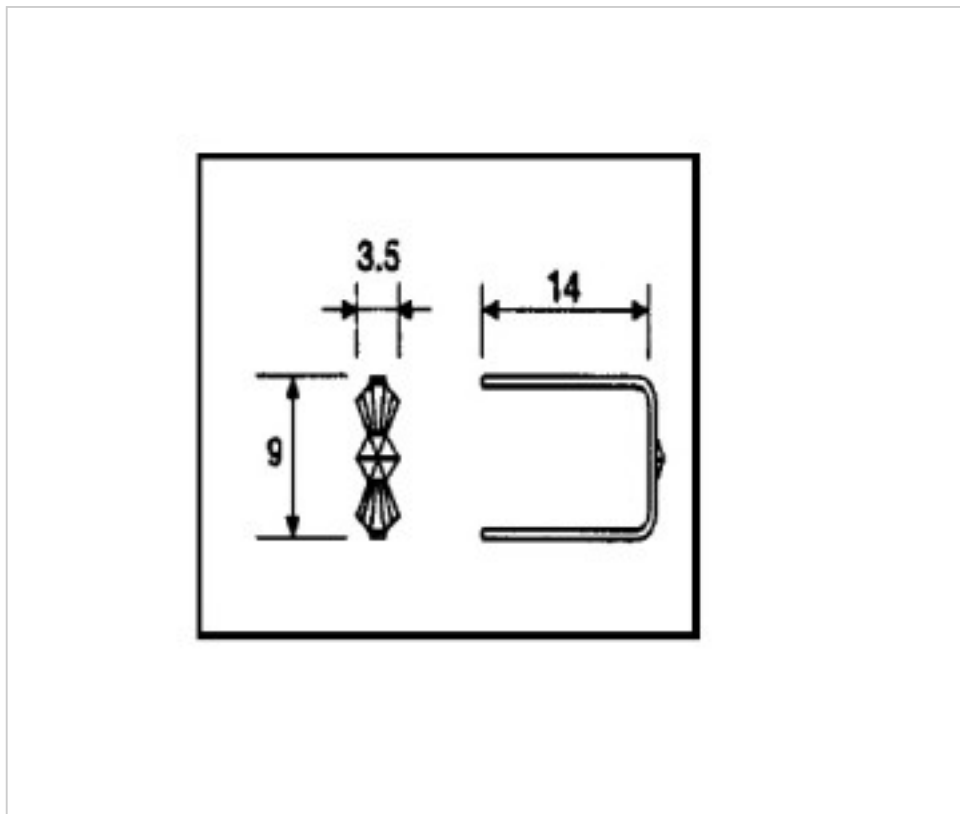

CRISTAL PARA LAMPARAS > Scholer Crystal Austria > Schöler ZIP line  
Accesorios engarce y pegado

E19143091

Lazo pata larga 9143 9mm Oro

01 de febrero de 2025, 18:08

## PRECIOS

	Lote	Precio sin IVA
Pedido mínimo	5390	0,0845€

Continúa en la siguiente página >>

CRISTAL PARA LAMPARAS > Scholer Crystal Austria > Schöler ZIP line  
Accesorios engarce y pegado

**E19143091**

**Lazo pata larga 9143 9mm Oro**

## **OTRAS CARACTERÍSTICAS**

---

Longitud (mm): 14

Alto (mm): 9

Color: Oro