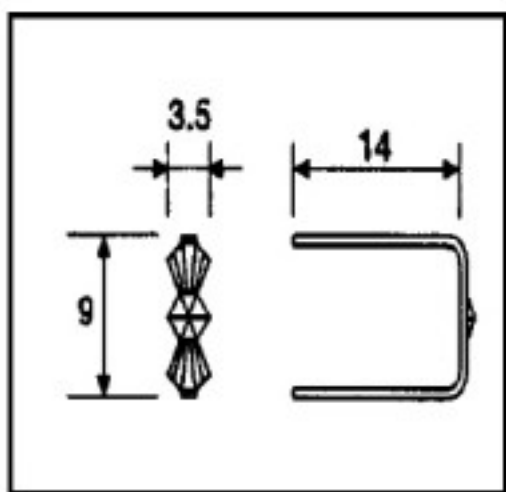

CRISTAL PARA LAMPARAS > Scholer Crystal Austria > Schöler ZIP line
Accesorios engarce y pegado

E19143091

Lazo pata larga 9143 9mm Oro

21 de diciembre de 2024, 18:04

PRECIOS

	Lote	Precio sin IVA
Pedido mínimo	5390	0,0771€

Continúa en la siguiente página >>

CRISTAL PARA LAMPARAS > Scholer Crystal Austria > Schöler ZIP line
Accesorios engarce y pegado

E19143091

Lazo pata larga 9143 9mm Oro

ESPECIFICACIONES TÉCNICAS

Peso: 0 Gramos

Embalaje: Caja 5390 Uds.

OTRAS CARACTERÍSTICAS

Longitud (mm): 14

Alto (mm): 9

Color: Oro