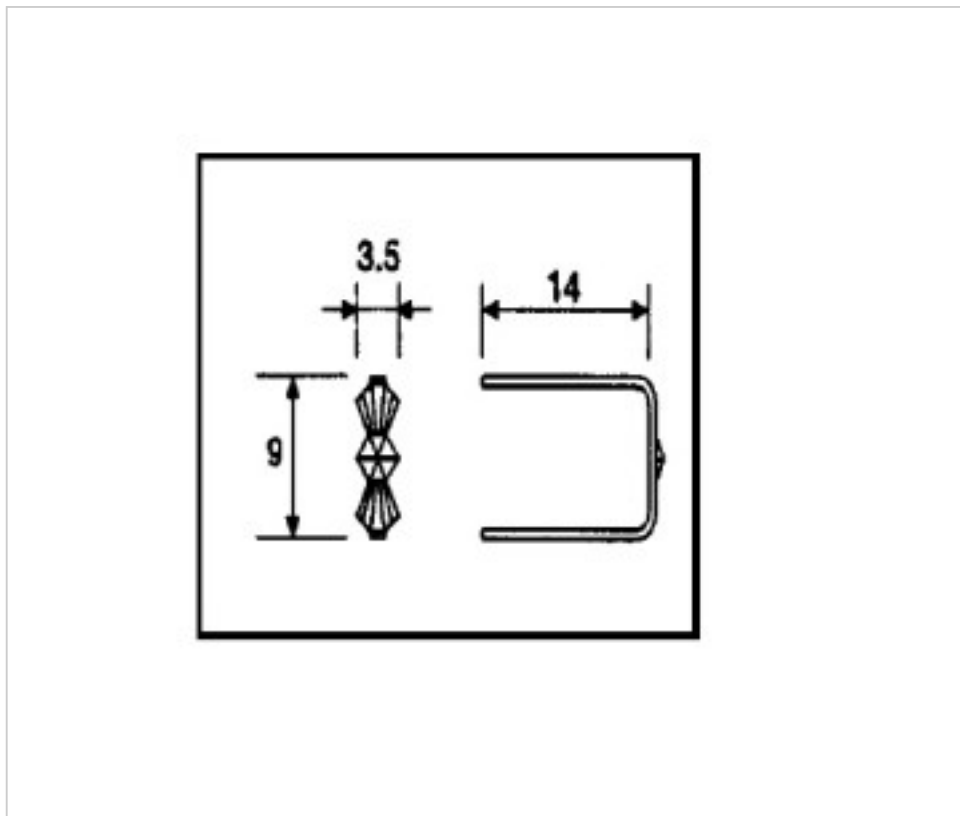

CRISTAL PARA LAMPARAS > Scholer Crystal Austria > Schöler ZIP line
Accesorios engarce y pegado

E19143091

Lazo pata larga 9143 9mm Oro

14 de marzo de 2025, 08:36

PRECIOS

	Lote	Precio sin IVA
Pedido mínimo	5390	0,0845€

Continúa en la siguiente página >>

CRISTAL PARA LAMPARAS > Scholer Crystal Austria > Schöler ZIP line
Accesorios engarce y pegado

E19143091

Lazo pata larga 9143 9mm Oro

ESPECIFICACIONES TÉCNICAS

Peso: 0 Gramos

Embalaje: Caja 5390 Uds.

OTRAS CARACTERÍSTICAS

Longitud (mm): 14

Alto (mm): 9

Color: Oro