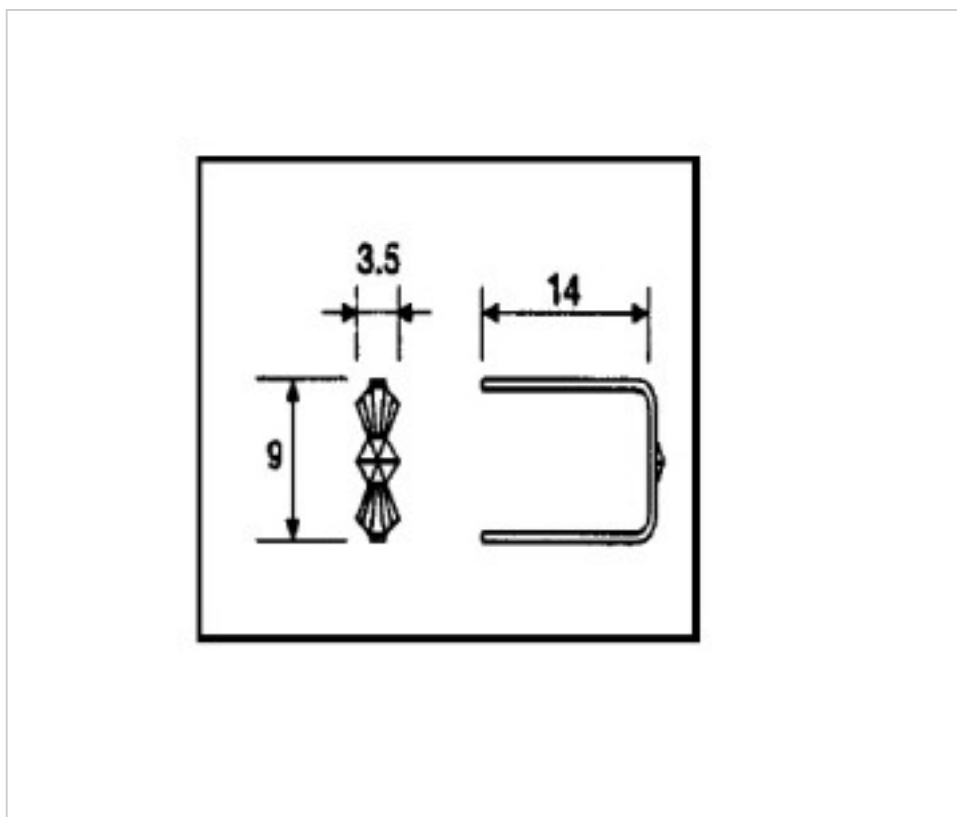

CRISTAL PARA LAMPARAS > Scholer Crystal Austria > Schöler ZIP line
Accesorios engarce y pegado

E19143091

Lazo pata larga 9143 9mm Oro

24 de agosto de 2024, 11:38

PRECIOS

	Lote	Precio sin IVA
Pedido mínimo	5390	0,0771€

Continúa en la siguiente página >>

CRISTAL PARA LAMPARAS > Scholer Crystal Austria > Schöler ZIP line
Accesorios engarce y pegado

E19143091

Lazo pata larga 9143 9mm Oro

ESPECIFICACIONES TÉCNICAS

Peso: 0 Gramos

Embalaje: Caja 5390 Uds.

OTRAS CARACTERÍSTICAS

Longitud (mm): 14

Alto (mm): 9

Color: Oro