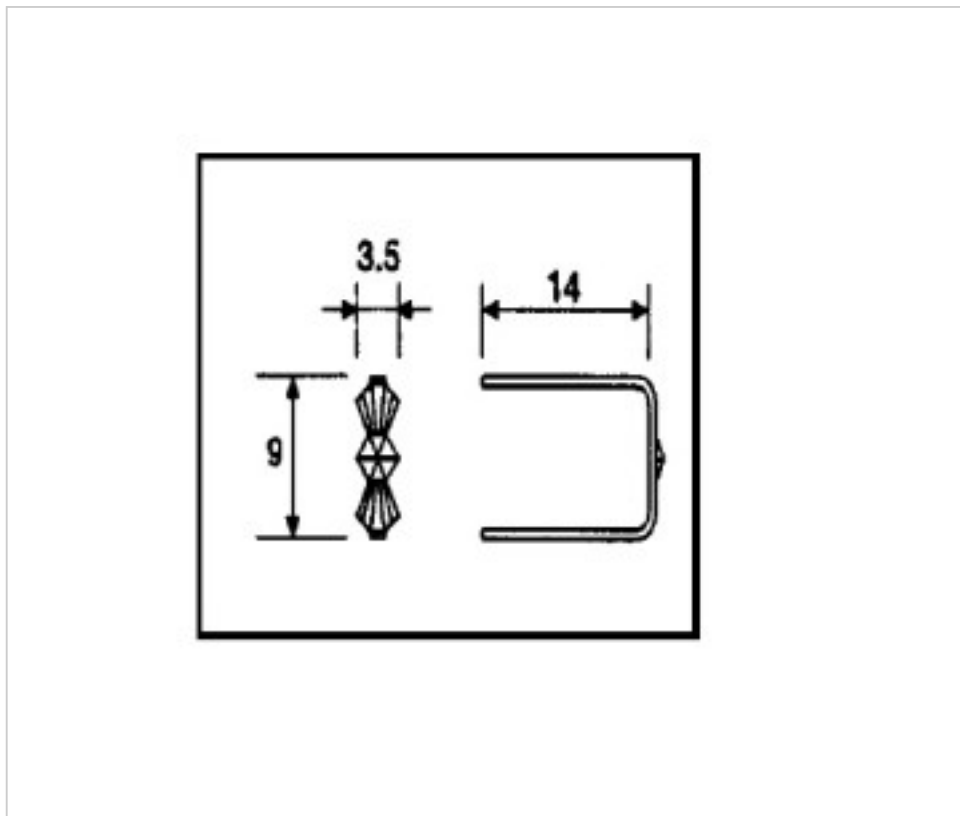

CRISTAL PARA LAMPARAS > Scholer Crystal Austria > Schöler ZIP line  
Accesorios engarce y pegado

E19143091

Lazo pata larga 9143 9mm Oro

21 de noviembre de 2024, 11:05

## PRECIOS

	Lote	Precio sin IVA
Pedido mínimo	5390	0,0771€

Continúa en la siguiente página >>

CRISTAL PARA LAMPARAS > Scholer Crystal Austria > Schöler ZIP line  
Accesorios engarce y pegado

**E19143091**

**Lazo pata larga 9143 9mm Oro**

## **OTRAS CARACTERÍSTICAS**

---

Longitud (mm): 14

Alto (mm): 9

Color: Oro