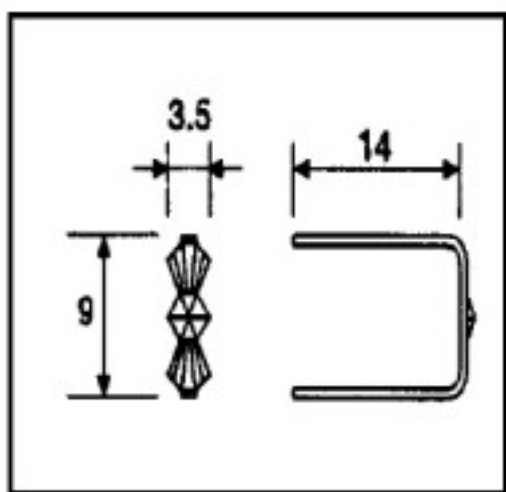

CRISTAL PARA LAMPARAS > Scholer Crystal Austria > Schöler ZIP line
Accesorios engarce y pegado

E19143091

Lazo pata larga 9143 9mm Oro

05 de noviembre de 2024, 03:23

PRECIOS

	Lote	Precio sin IVA
Pedido mínimo	5390	0,0771€

Continúa en la siguiente página >>

CRISTAL PARA LAMPARAS > Scholer Crystal Austria > Schöler ZIP line
Accesorios engarce y pegado

E19143091

Lazo pata larga 9143 9mm Oro

ESPECIFICACIONES TÉCNICAS

Peso: 0 Gramos

Embalaje: Caja 5390 Uds.

OTRAS CARACTERÍSTICAS

Longitud (mm): 14

Alto (mm): 9

Color: Oro