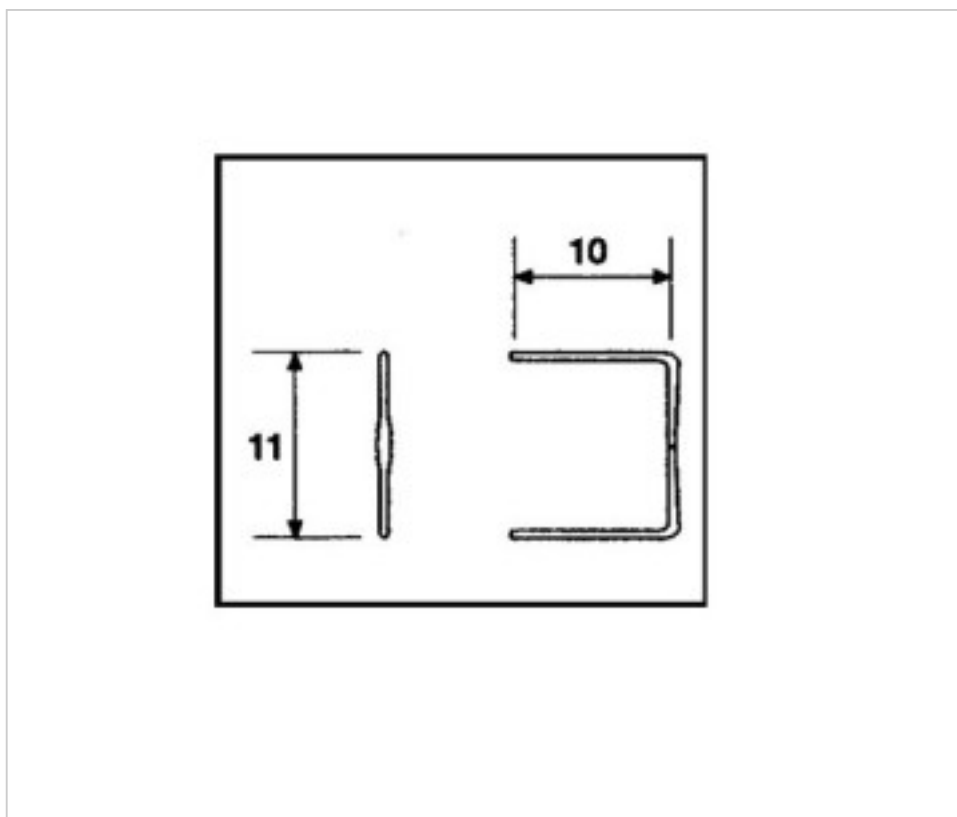

CRISTAL PARA LAMPARAS > Scholer Crystal Austria > Schöler ZIP line
Accesorios engarce y pegado

E19151112

Lazo pata larga 9151 11mm Cromo

04 de abril de 2025, 00:50

PRECIOS

	Lote	Precio sin IVA
Pedido mínimo	8700	0,0085€

Continúa en la siguiente página >>

CRISTAL PARA LAMPARAS > Scholer Crystal Austria > Schöler ZIP line
Accesorios engarce y pegado

E19151112

Lazo pata larga 9151 11mm Cromo

ESPECIFICACIONES TÉCNICAS

Peso: 0 Gramos

Embalaje: Caja 8700 Uds.

OTRAS CARACTERÍSTICAS

Longitud (mm): 10

Alto (mm): 11

Color: Cromo