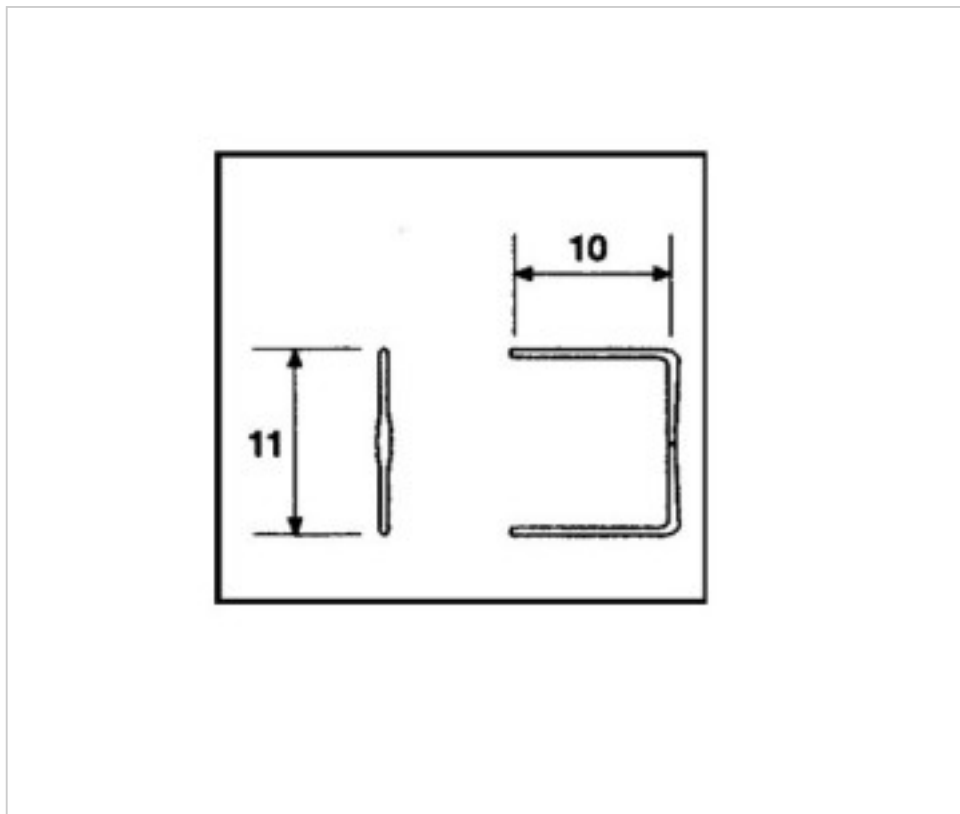

CRISTAL PARA LAMPARAS > Scholer Crystal Austria > Schöler ZIP line
Accesorios engarce y pegado

E19151112

Lazo pata larga 9151 11mm Cromo

03 de diciembre de 2024, 17:44

PRECIOS

	Lote	Precio sin IVA
Pedido mínimo	8700	0,0077€

Continúa en la siguiente página >>

CRISTAL PARA LAMPARAS > Scholer Crystal Austria > Schöler ZIP line
Accesorios engarce y pegado

E19151112

Lazo pata larga 9151 11mm Cromo

ESPECIFICACIONES TÉCNICAS

Peso: 0 Gramos

Embalaje: Caja 8700 Uds.

OTRAS CARACTERÍSTICAS

Longitud (mm): 10

Alto (mm): 11

Color: Cromo