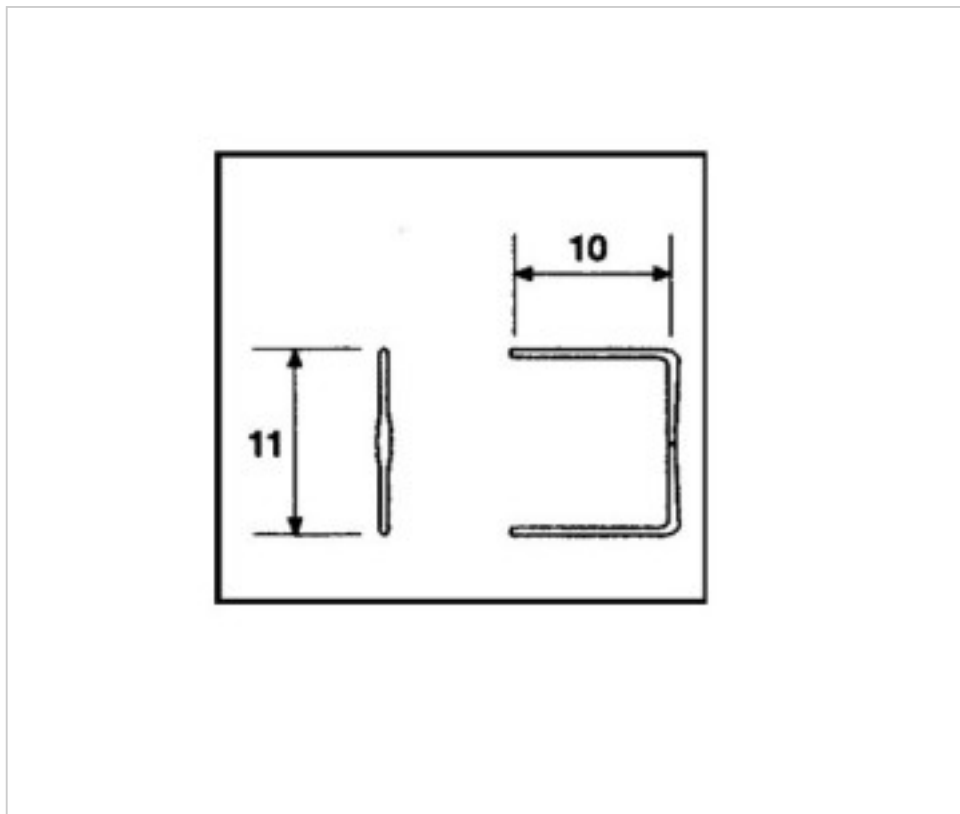

CRISTAL PARA LAMPARAS > Scholer Crystal Austria > Schöler ZIP line
Accesorios engarce y pegado

E19151112

Lazo pata larga 9151 11mm Cromo

05 de noviembre de 2024, 03:23

PRECIOS

	Lote	Precio sin IVA
Pedido mínimo	8700	0,0077€

Continúa en la siguiente página >>

CRISTAL PARA LAMPARAS > Scholer Crystal Austria > Schöler ZIP line
Accesorios engarce y pegado

E19151112

Lazo pata larga 9151 11mm Cromo

ESPECIFICACIONES TÉCNICAS

Peso: 0 Gramos

Embalaje: Caja 8700 Uds.

OTRAS CARACTERÍSTICAS

Longitud (mm): 10

Alto (mm): 11

Color: Cromo