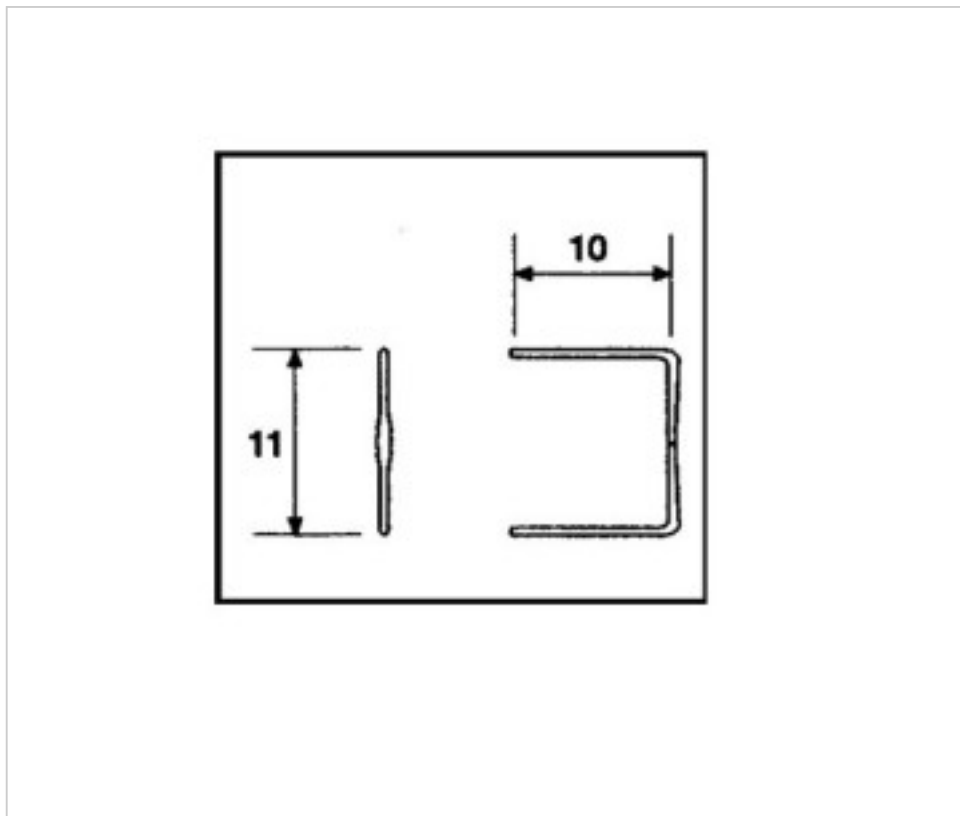

CRISTAL PARA LAMPARAS > Scholer Crystal Austria > Schöler ZIP line  
Accesorios engarce y pegado

E19151112

Lazo pata larga 9151 11mm Cromo

22 de febrero de 2025, 09:03

**E19151112**

**Lazo pata larga 9151 11mm Cromo**

## **OTRAS CARACTERÍSTICAS**

---

Longitud (mm): 10

Alto (mm): 11

Color: Cromo