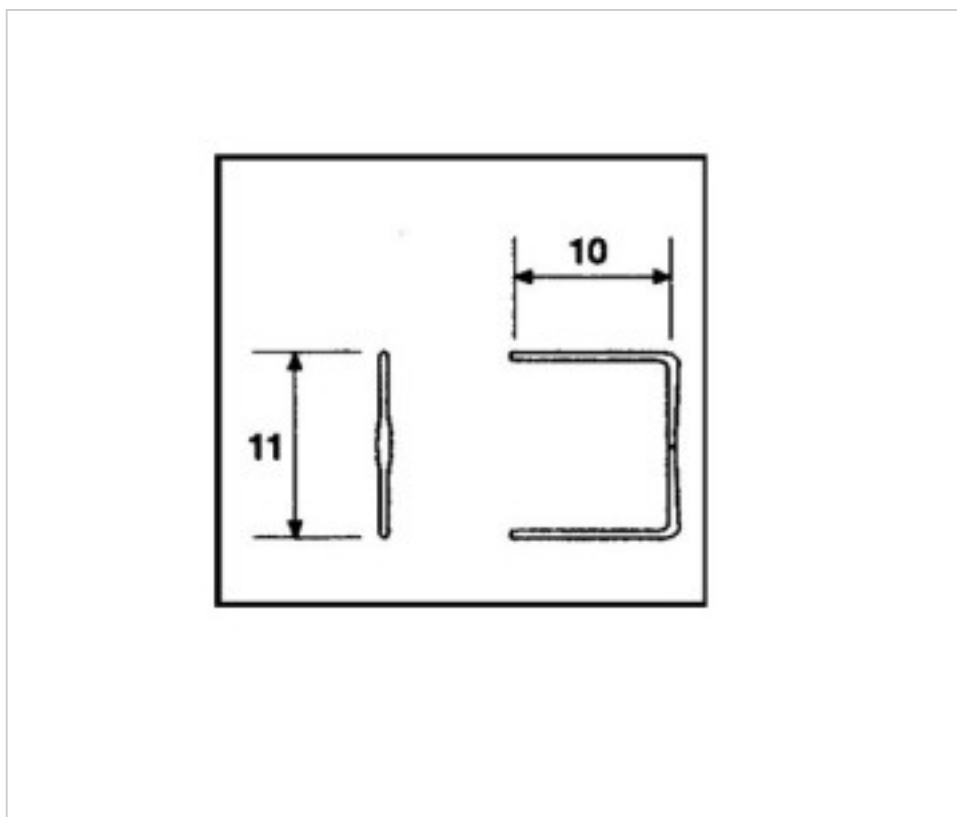

CRISTAL PARA LAMPARAS > Scholer Crystal Austria > Schöler ZIP line  
Accesorios engarce y pegado

E19151112

Lazo pata larga 9151 11mm Cromo

22 de julio de 2024, 06:57

**Lazo pata larga 9151 11mm Cromo**

## **OTRAS CARACTERÍSTICAS**

---

Longitud (mm): 10

Alto (mm): 11

Color: Cromo