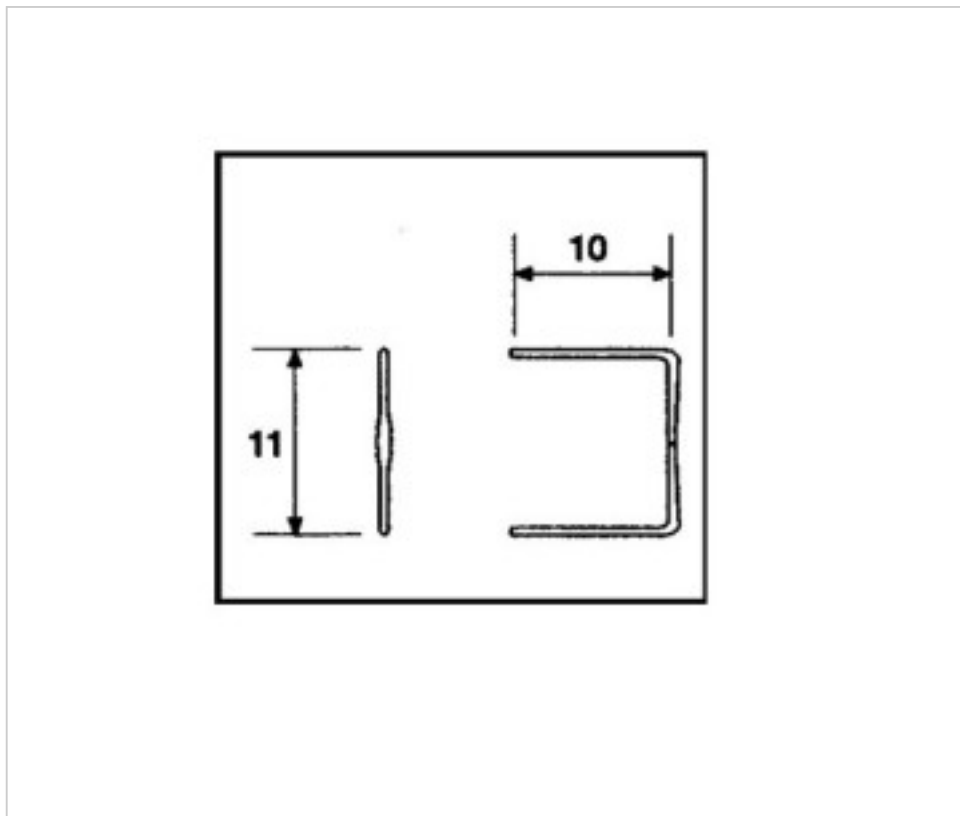

CRISTAL PARA LAMPARAS > Scholer Crystal Austria > Schöler ZIP line
Accesorios engarce y pegado

E19151112

Lazo pata larga 9151 11mm Cromo

08 de enero de 2025, 14:16

PRECIOS

	Lote	Precio sin IVA
Pedido mínimo	8700	0,0085€

Continúa en la siguiente página >>

CRISTAL PARA LAMPARAS > Scholer Crystal Austria > Schöler ZIP line
Accesorios engarce y pegado

E19151112

Lazo pata larga 9151 11mm Cromo

ESPECIFICACIONES TÉCNICAS

Peso: 0 Gramos

Embalaje: Caja 8700 Uds.

OTRAS CARACTERÍSTICAS

Longitud (mm): 10

Alto (mm): 11

Color: Cromo