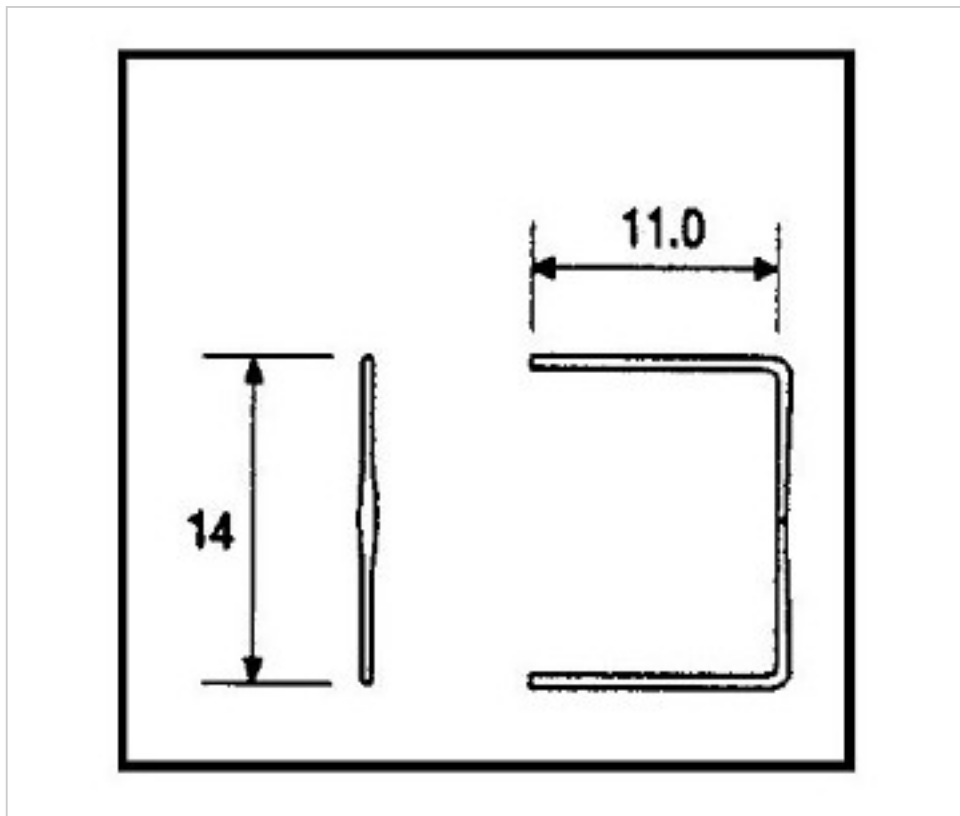

CRISTAL PARA LAMPARAS > Scholer Crystal Austria > Schöler ZIP line
Accesorios engarce y pegado

E19151142

Lazo pata larga 9151 14mm Cromo

02 de octubre de 2024, 02:16

PRECIOS

	Lote	Precio sin IVA
Pedido mínimo	5680	0,0111€

Continúa en la siguiente página >>

CRISTAL PARA LAMPARAS > Scholer Crystal Austria > Schöler ZIP line
Accesorios engarce y pegado

E19151142

Lazo pata larga 9151 14mm Cromo

ESPECIFICACIONES TÉCNICAS

Embalaje: Caja 5680 Uds.

OTRAS CARACTERÍSTICAS

Alto (mm): 14

Color: Cromo