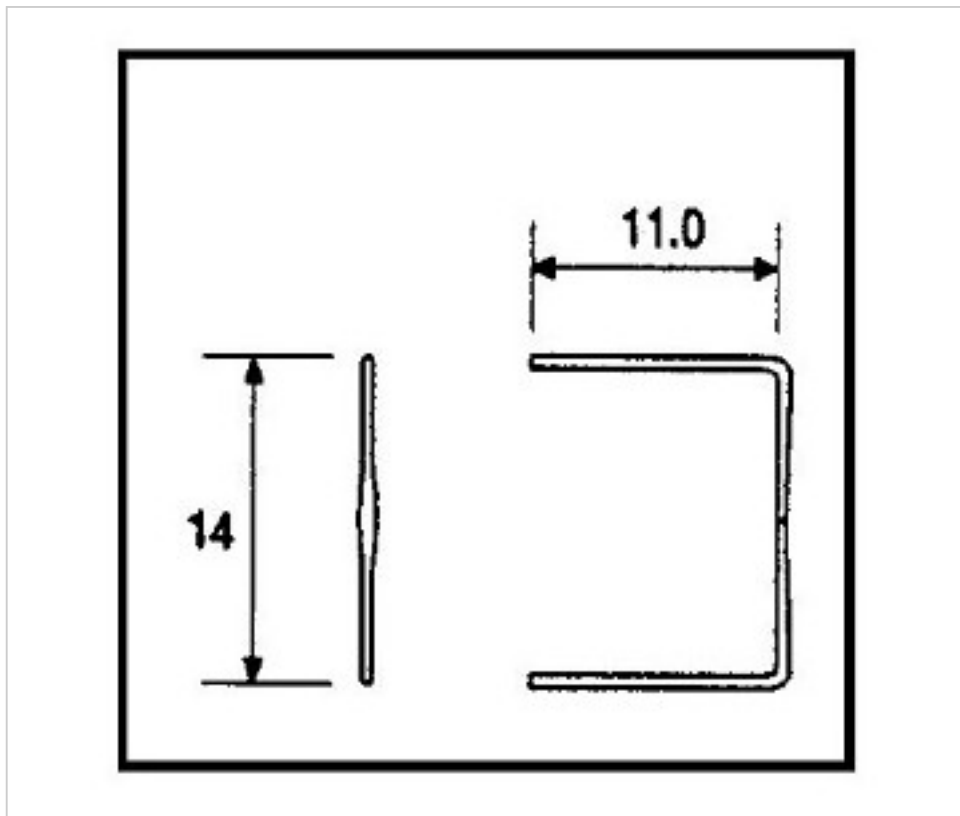

CRISTAL PARA LAMPARAS > Scholer Crystal Austria > Schöler ZIP line  
Accesorios engarce y pegado

E19151142

Lazo pata larga 9151 14mm Cromo

21 de noviembre de 2024, 10:29

## PRECIOS

	Lote	Precio sin IVA
Pedido mínimo	5680	0,0111€

Continúa en la siguiente página >>

CRISTAL PARA LAMPARAS > Scholer Crystal Austria > Schöler ZIP line  
Accesorios engarce y pegado

**E19151142**

**Lazo pata larga 9151 14mm Cromo**

## **OTRAS CARACTERÍSTICAS**

---

Alto (mm): 14

Color: Cromo