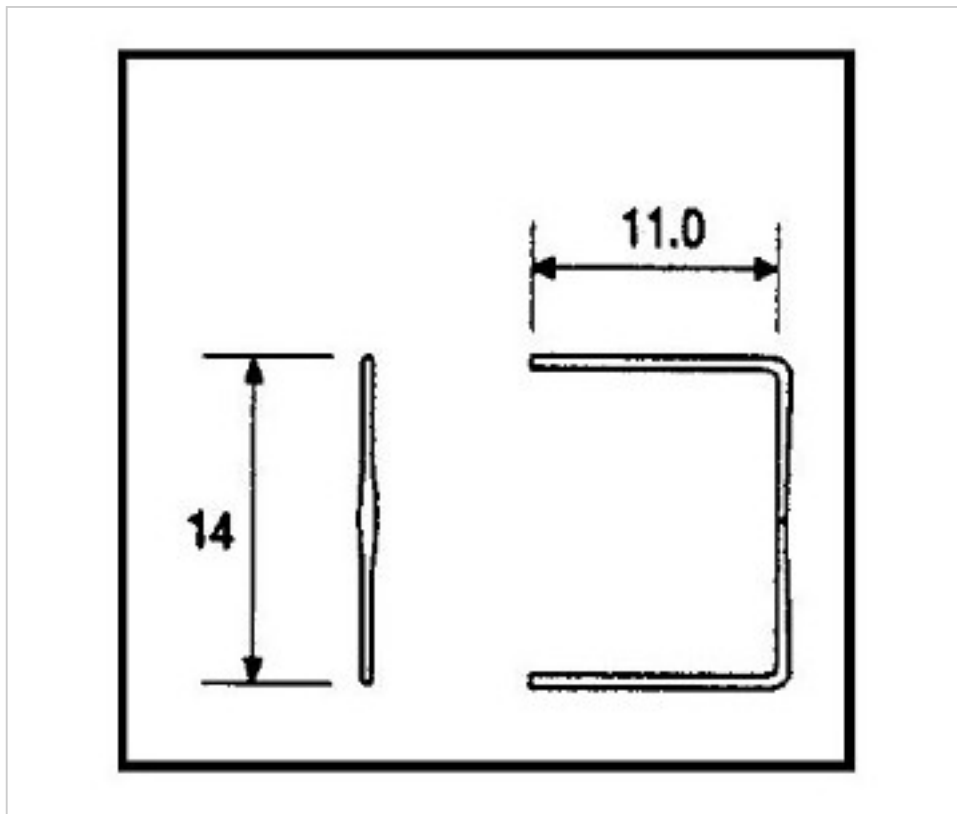

CRISTAL PARA LAMPARAS > Scholer Crystal Austria > Schöler ZIP line  
Accesorios engarce y pegado

E19151142

Lazo pata larga 9151 14mm Cromo

04 de abril de 2025, 00:51

## PRECIOS

	Lote	Precio sin IVA
Pedido mínimo	5680	0,0121€

Continúa en la siguiente página >>

CRISTAL PARA LAMPARAS > Scholer Crystal Austria > Schöler ZIP line  
Accesorios engarce y pegado

**E19151142**

**Lazo pata larga 9151 14mm Cromo**

## **OTRAS CARACTERÍSTICAS**

---

Alto (mm): 14

Color: Cromo