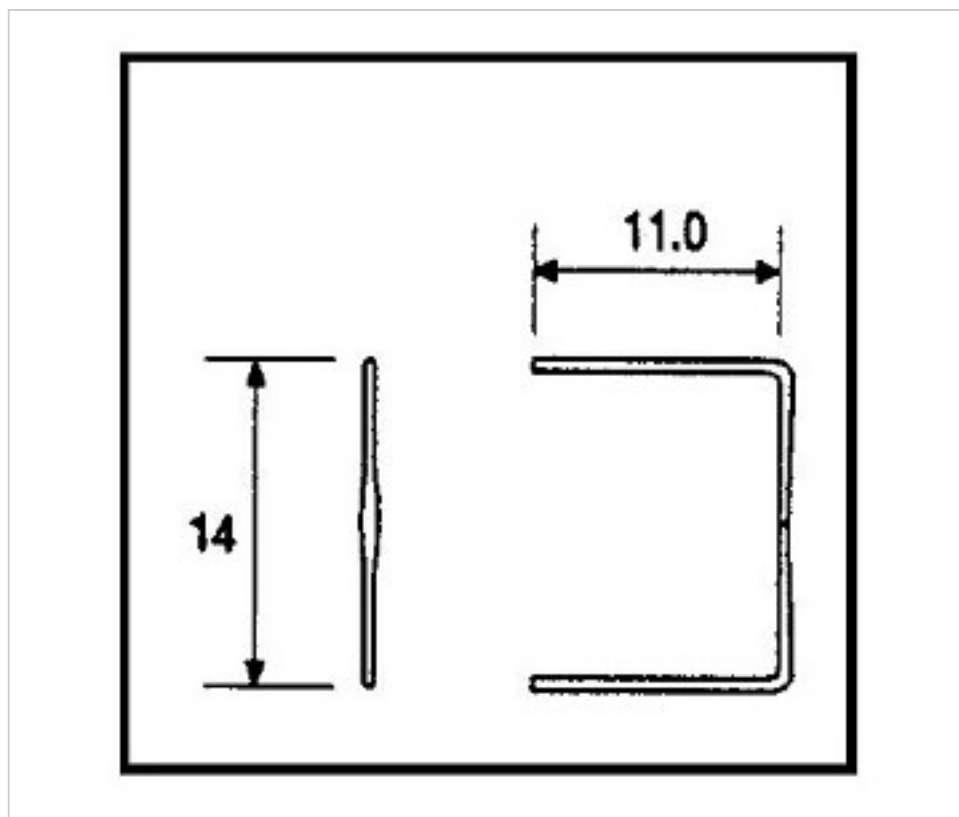

CRISTAL PARA LAMPARAS > Scholer Crystal Austria > Schöler ZIP line
Accesorios engarce y pegado

E19151142

Lazo pata larga 9151 14mm Cromo

22 de febrero de 2025, 09:20

PRECIOS

	Lote	Precio sin IVA
Pedido mínimo	5680	0,0121€

Continúa en la siguiente página >>

CRISTAL PARA LAMPARAS > Scholer Crystal Austria > Schöler ZIP line
Accesorios engarce y pegado

E19151142

Lazo pata larga 9151 14mm Cromo

ESPECIFICACIONES TÉCNICAS

Embalaje: Caja 5680 Uds.

OTRAS CARACTERÍSTICAS

Alto (mm): 14

Color: Cromo