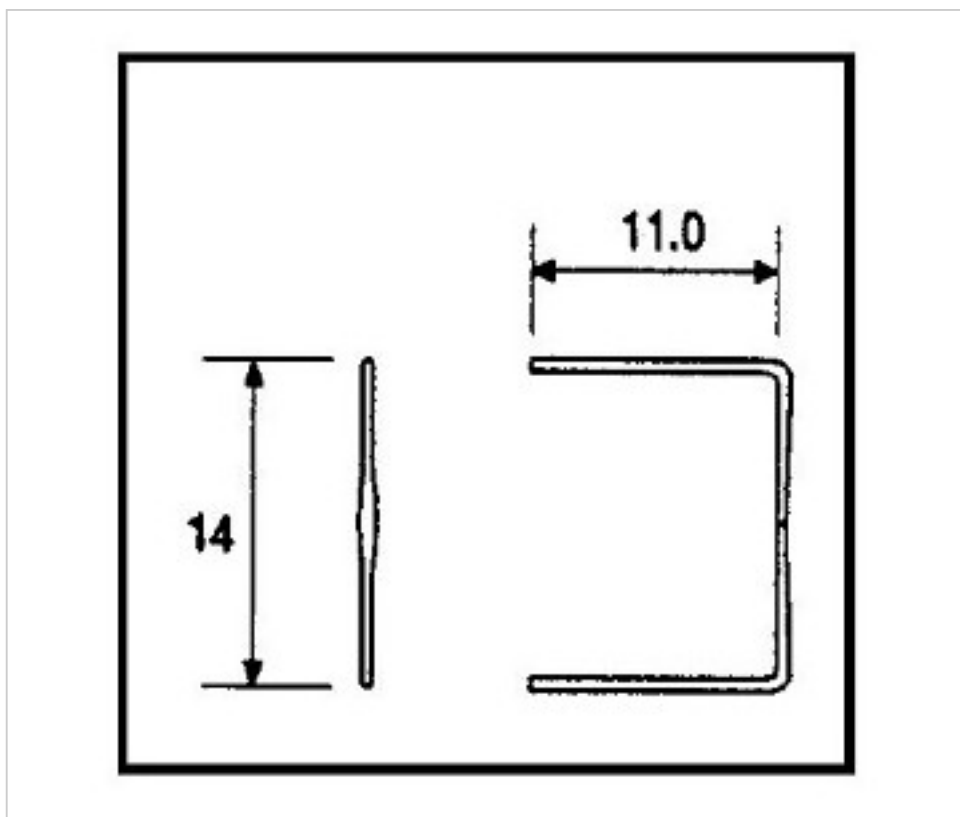

CRISTAL PARA LAMPARAS > Scholer Crystal Austria > Schöler ZIP line
Accesorios engarce y pegado

E19151142

Lazo pata larga 9151 14mm Cromo

21 de diciembre de 2024, 18:24

PRECIOS

	Lote	Precio sin IVA
Pedido mínimo	5680	0,0111€

Continúa en la siguiente página >>

CRISTAL PARA LAMPARAS > Scholer Crystal Austria > Schöler ZIP line
Accesorios engarce y pegado

E19151142

Lazo pata larga 9151 14mm Cromo

ESPECIFICACIONES TÉCNICAS

Embalaje: Caja 5680 Uds.

OTRAS CARACTERÍSTICAS

Alto (mm): 14

Color: Cromo