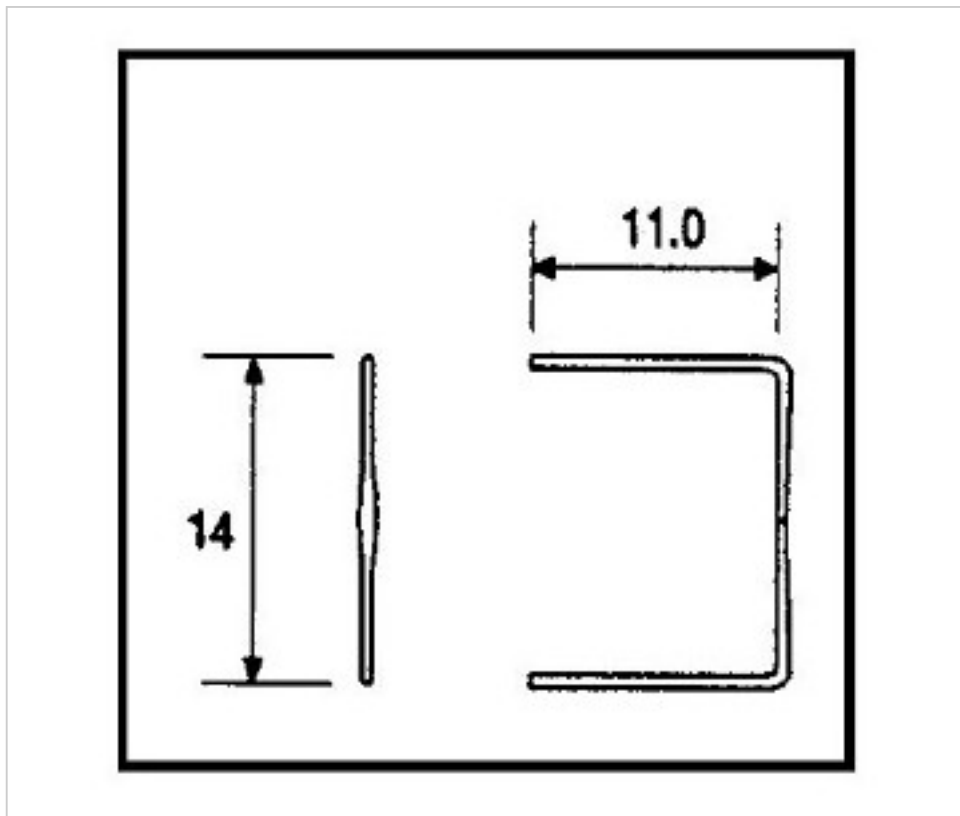

CRISTAL PARA LAMPARAS > Scholer Crystal Austria > Schöler ZIP line
Accesorios engarce y pegado

E19151142

Lazo pata larga 9151 14mm Cromo

05 de noviembre de 2024, 03:25

PRECIOS

	Lote	Precio sin IVA
Pedido mínimo	5680	0,0111€

Continúa en la siguiente página >>

CRISTAL PARA LAMPARAS > Scholer Crystal Austria > Schöler ZIP line
Accesorios engarce y pegado

E19151142

Lazo pata larga 9151 14mm Cromo

ESPECIFICACIONES TÉCNICAS

Embalaje: Caja 5680 Uds.

OTRAS CARACTERÍSTICAS

Alto (mm): 14

Color: Cromo