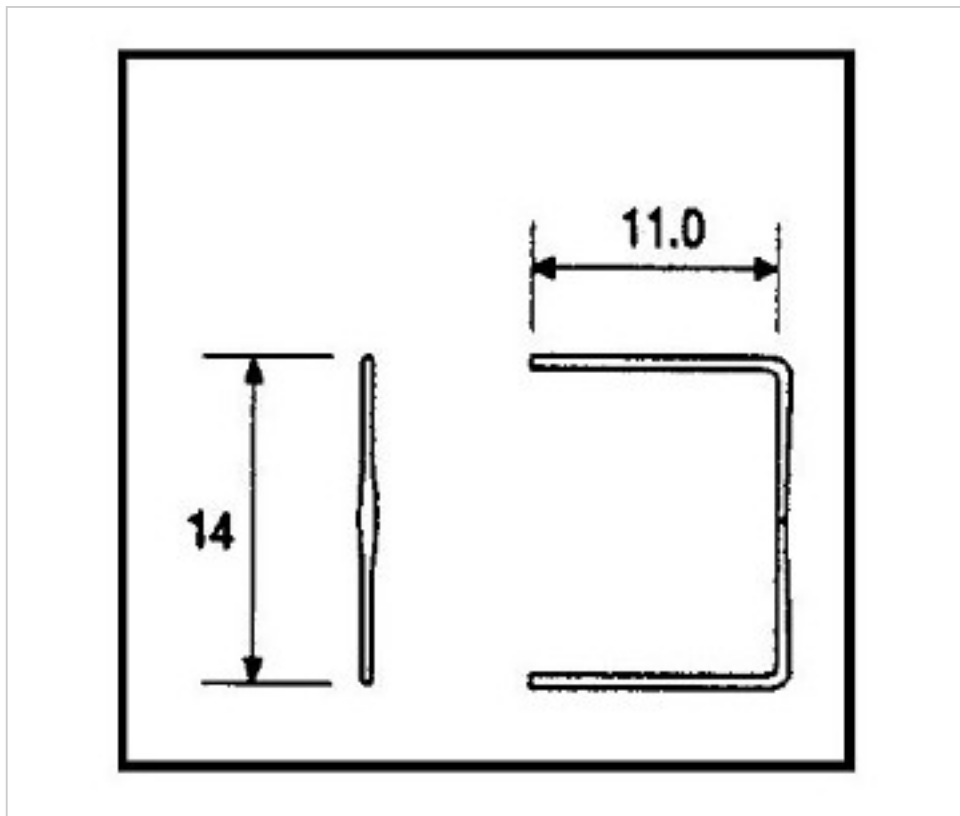

CRISTAL PARA LAMPARAS > Scholer Crystal Austria > Schöler ZIP line
Accesorios engarce y pegado

E19151140

Lazo pata larga 9151 14mm Latón

21 de diciembre de 2024, 17:54

PRECIOS

	Lote	Precio sin IVA
Pedido mínimo	5680	0,0082€

Continúa en la siguiente página >>

CRISTAL PARA LAMPARAS > Scholer Crystal Austria > Schöler ZIP line
Accesorios engarce y pegado

E19151140

Lazo pata larga 9151 14mm Latón

ESPECIFICACIONES TÉCNICAS

Peso: 0 Gramos

Embalaje: Caja 5680 Uds.

OTRAS CARACTERÍSTICAS

Alto (mm): 14

Color: Latón