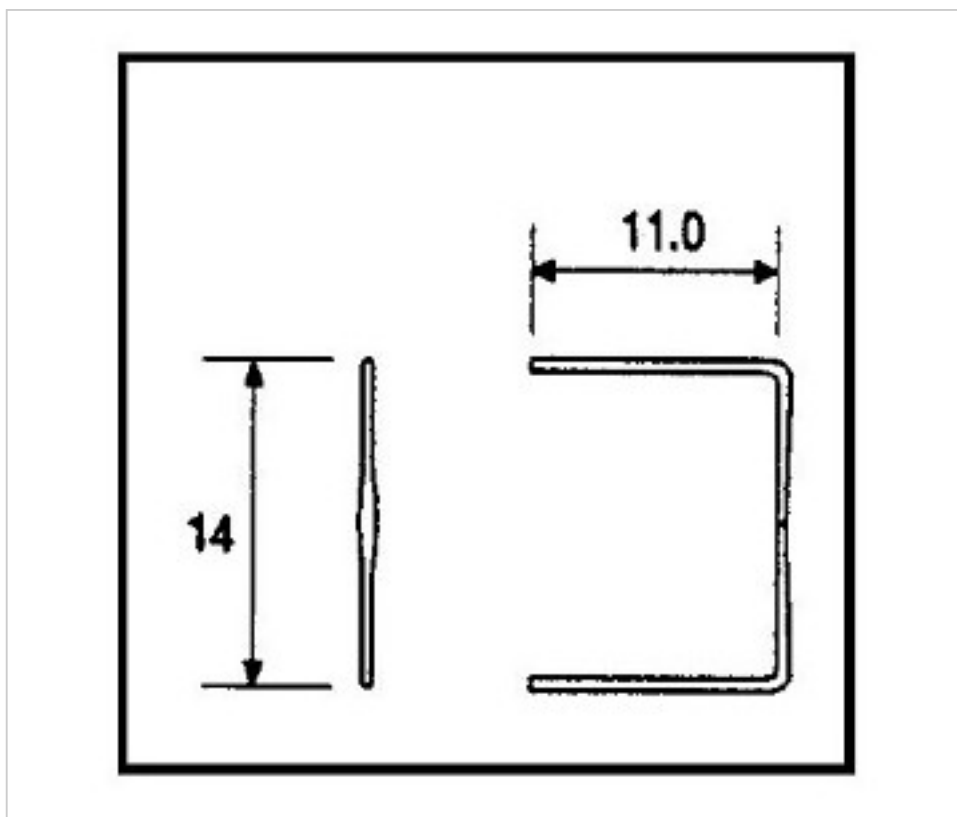

CRISTAL PARA LAMPARAS > Scholer Crystal Austria > Schöler ZIP line  
Accesorios engarce y pegado

E19151140

Lazo pata larga 9151 14mm Latón

05 de abril de 2025, 07:56

## PRECIOS

	Lote	Precio sin IVA
Pedido mínimo	5680	0,0090€

Continúa en la siguiente página >>

CRISTAL PARA LAMPARAS > Scholer Crystal Austria > Schöler ZIP line  
Accesorios engarce y pegado

**E19151140**

**Lazo pata larga 9151 14mm Latón**

## **OTRAS CARACTERÍSTICAS**

---

Alto (mm): 14

Color: Latón