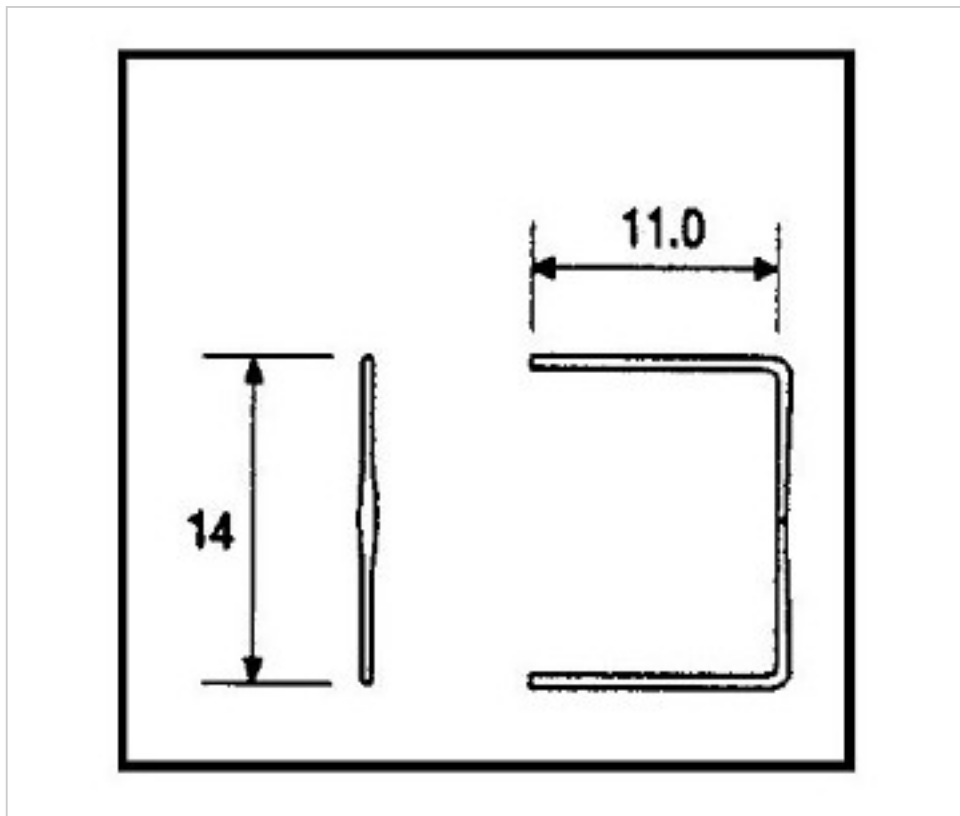

CRISTAL PARA LAMPARAS > Scholer Crystal Austria > Schöler ZIP line
Accesorios engarce y pegado

E19151140

Lazo pata larga 9151 14mm Latón

02 de octubre de 2024, 02:18

PRECIOS

	Lote	Precio sin IVA
Pedido mínimo	5680	0,0082€

Continúa en la siguiente página >>

CRISTAL PARA LAMPARAS > Scholer Crystal Austria > Schöler ZIP line
Accesorios engarce y pegado

E19151140

Lazo pata larga 9151 14mm Latón

ESPECIFICACIONES TÉCNICAS

Peso: 0 Gramos

Embalaje: Caja 5680 Uds.

OTRAS CARACTERÍSTICAS

Alto (mm): 14

Color: Latón