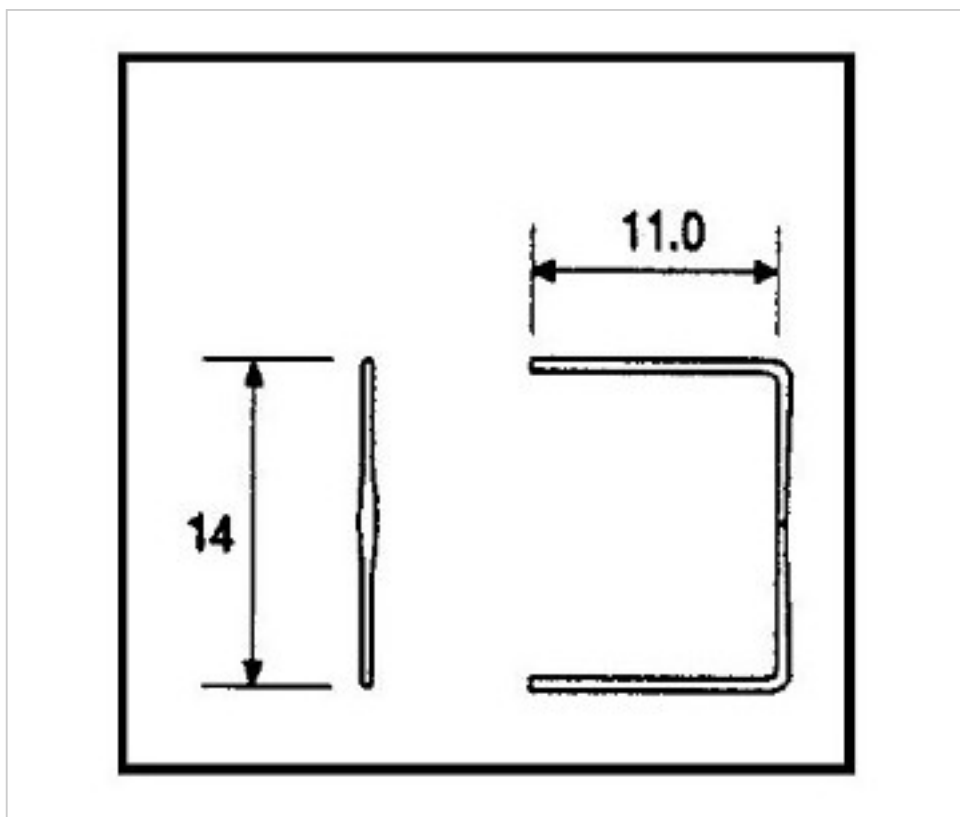

CRISTAL PARA LAMPARAS > Scholer Crystal Austria > Schöler ZIP line
Accesorios engarce y pegado

E19151140

Lazo pata larga 9151 14mm Latón

22 de febrero de 2025, 08:58

PRECIOS

	Lote	Precio sin IVA
Pedido mínimo	5680	0,0090€

Continúa en la siguiente página >>

CRISTAL PARA LAMPARAS > Scholer Crystal Austria > Schöler ZIP line
Accesorios engarce y pegado

E19151140

Lazo pata larga 9151 14mm Latón

ESPECIFICACIONES TÉCNICAS

Peso: 0 Gramos

Embalaje: Caja 5680 Uds.

OTRAS CARACTERÍSTICAS

Alto (mm): 14

Color: Latón