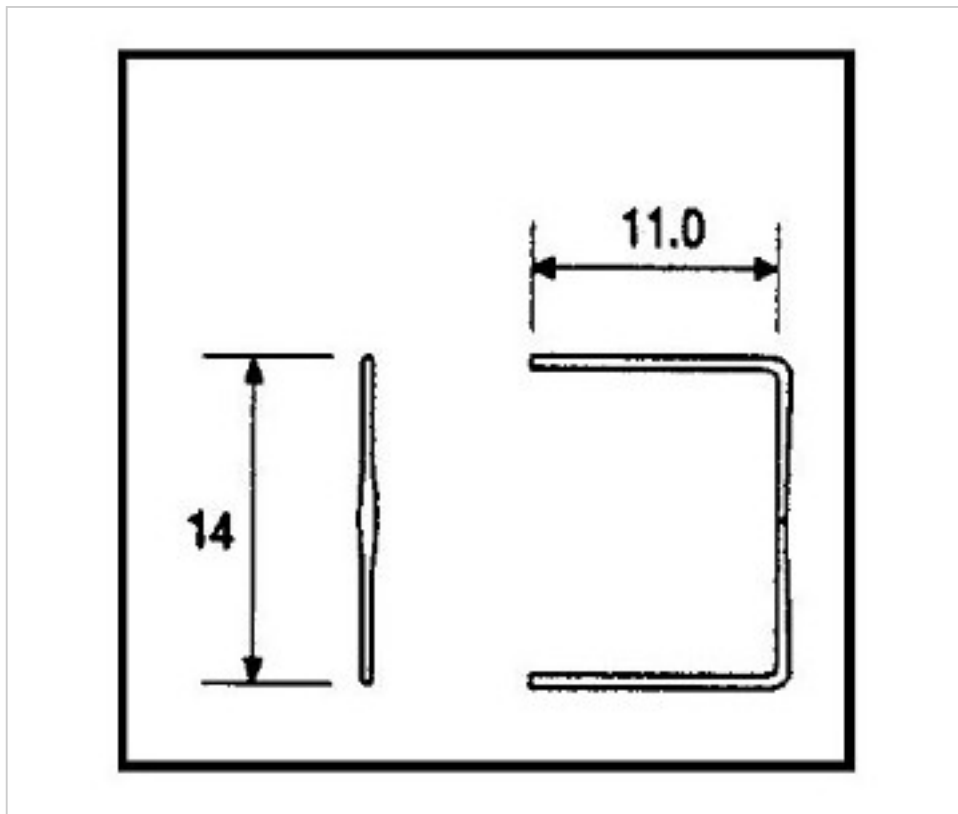

CRISTAL PARA LAMPARAS > Scholer Crystal Austria > Schöler ZIP line
Accesorios engarce y pegado

E19151140

Lazo pata larga 9151 14mm Latón

21 de noviembre de 2024, 11:06

PRECIOS

	Lote	Precio sin IVA
Pedido mínimo	5680	0,0082€

Continúa en la siguiente página >>

CRISTAL PARA LAMPARAS > Scholer Crystal Austria > Schöler ZIP line
Accesorios engarce y pegado

E19151140

Lazo pata larga 9151 14mm Latón

ESPECIFICACIONES TÉCNICAS

Peso: 0 Gramos

Embalaje: Caja 5680 Uds.

OTRAS CARACTERÍSTICAS

Alto (mm): 14

Color: Latón