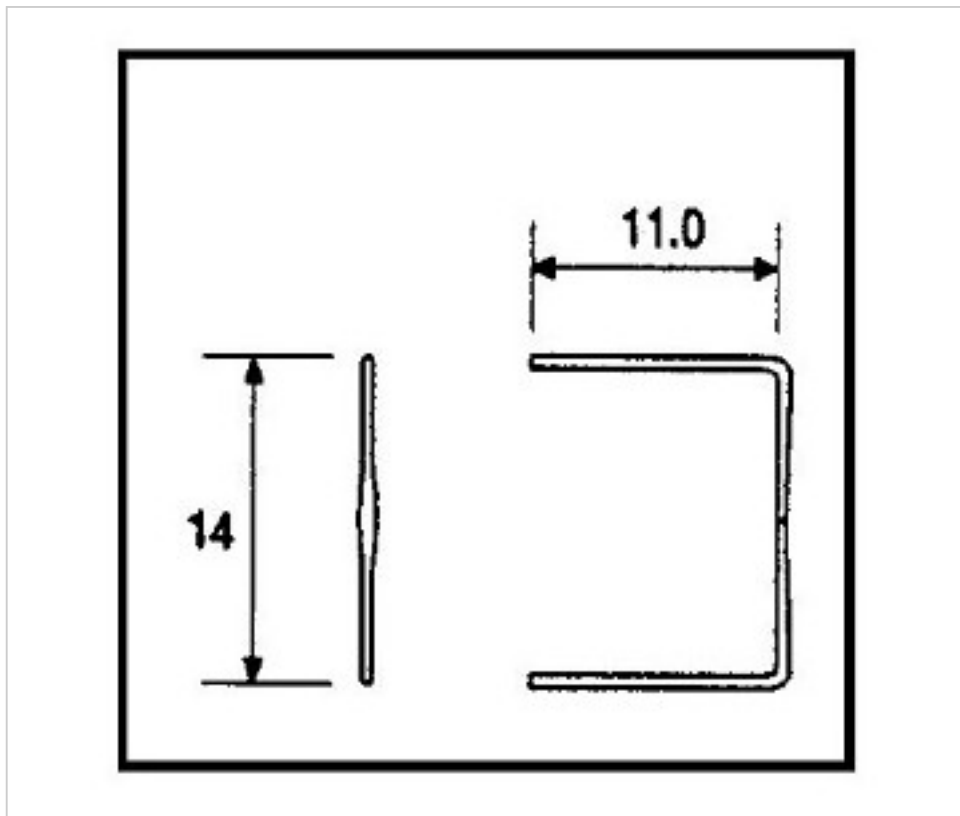

CRISTAL PARA LAMPARAS > Scholer Crystal Austria > Schöler ZIP line
Accesorios engarce y pegado

E19151140

Lazo pata larga 9151 14mm Latón

05 de noviembre de 2024, 03:22

PRECIOS

	Lote	Precio sin IVA
Pedido mínimo	5680	0,0082€

Continúa en la siguiente página >>

CRISTAL PARA LAMPARAS > Scholer Crystal Austria > Schöler ZIP line
Accesorios engarce y pegado

E19151140

Lazo pata larga 9151 14mm Latón

ESPECIFICACIONES TÉCNICAS

Peso: 0 Gramos

Embalaje: Caja 5680 Uds.

OTRAS CARACTERÍSTICAS

Alto (mm): 14

Color: Latón