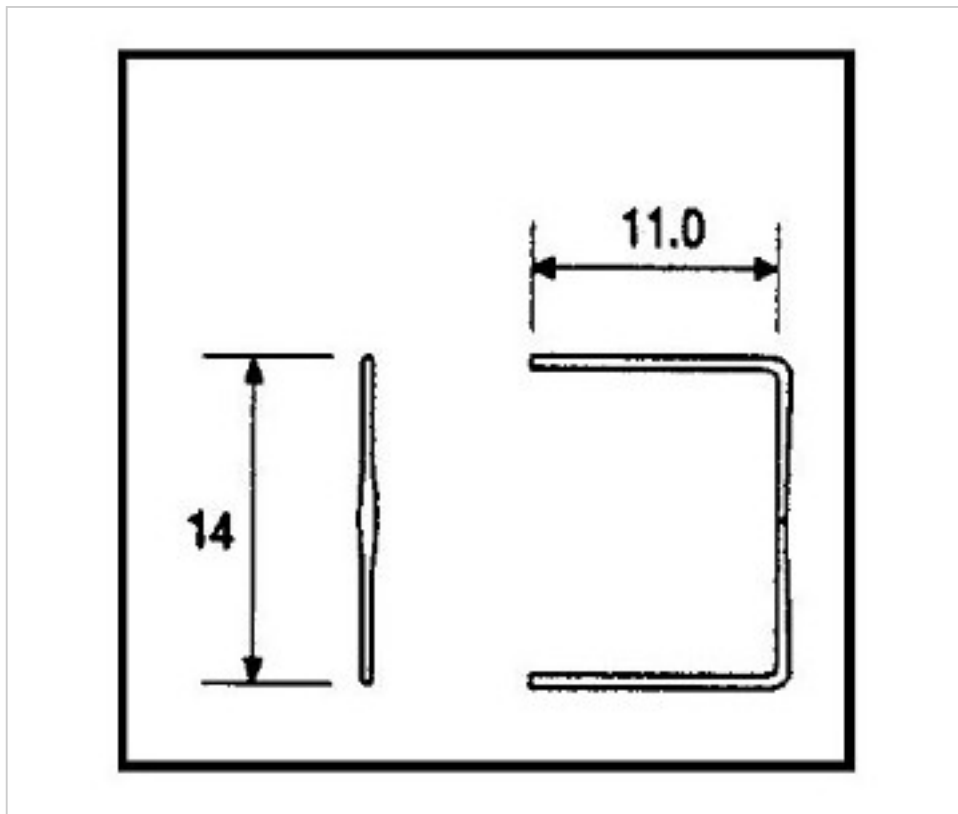

CRISTAL PARA LAMPARAS > Scholer Crystal Austria > Schöler ZIP line
Accesorios engarce y pegado

E19151141

Lazo pata larga 9151 14mm Oro

03 de julio de 2024, 03:16

PRECIOS

| | Lote | Precio sin IVA |
|---------------|------|----------------|
| Pedido mínimo | 5680 | 0,0696€ |

Continúa en la siguiente página >>

CRISTAL PARA LAMPARAS > Scholer Crystal Austria > Schöler ZIP line
Accesorios engarce y pegado

E19151141

Lazo pata larga 9151 14mm Oro

ESPECIFICACIONES TÉCNICAS

Embalaje: Caja 5680 Uds.

OTRAS CARACTERÍSTICAS

Alto (mm): 14

Color: Oro