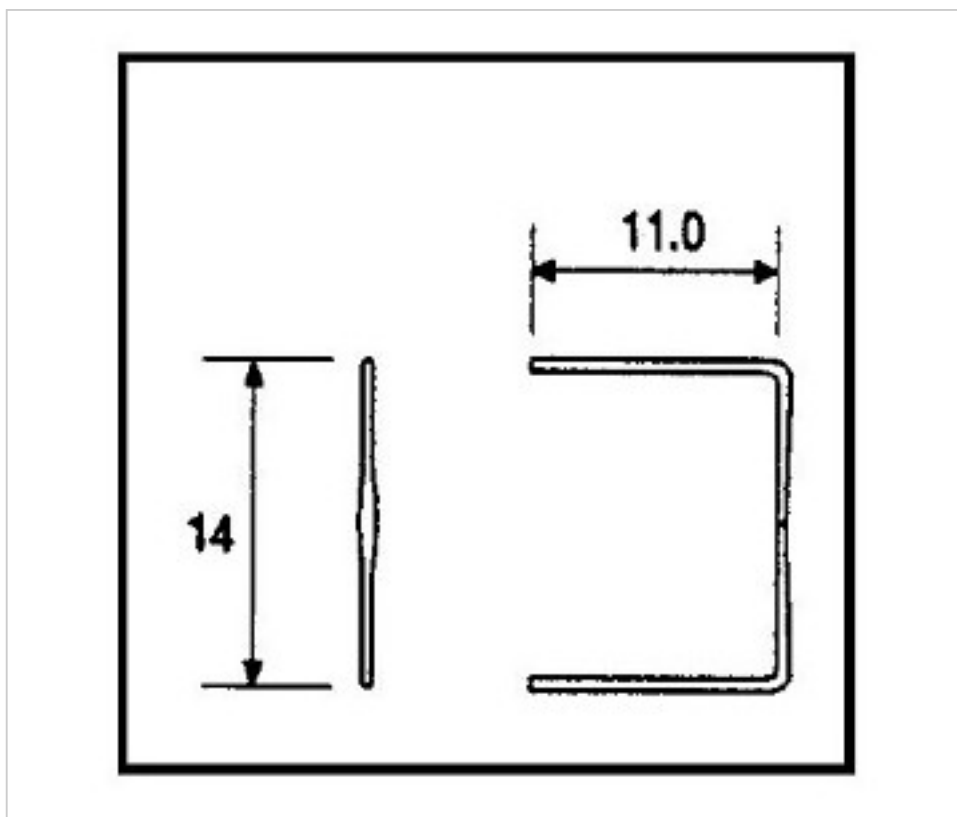

CRISTAL PARA LAMPARAS > Scholer Crystal Austria > Schöler ZIP line
Accesorios engarce y pegado

E19151141

Lazo pata larga 9151 14mm Oro

05 de abril de 2025, 08:07

PRECIOS

	Lote	Precio sin IVA
Pedido mínimo	5680	0,0762€

Continúa en la siguiente página >>

CRISTAL PARA LAMPARAS > Scholer Crystal Austria > Schöler ZIP line
Accesorios engarce y pegado

E19151141

Lazo pata larga 9151 14mm Oro

ESPECIFICACIONES TÉCNICAS

Embalaje: Caja 5680 Uds.

OTRAS CARACTERÍSTICAS

Alto (mm): 14

Color: Oro