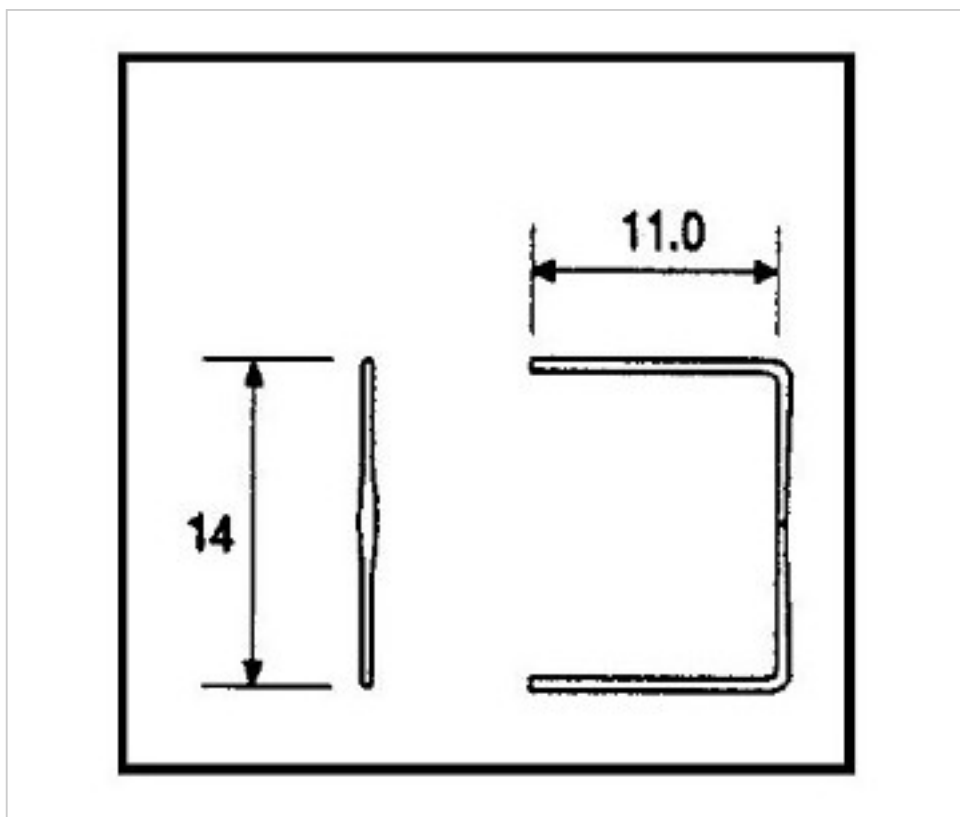

CRISTAL PARA LAMPARAS > Scholer Crystal Austria > Schöler ZIP line
Accesorios engarce y pegado

E19151141

Lazo pata larga 9151 14mm Oro

21 de enero de 2025, 11:52

PRECIOS

	Lote	Precio sin IVA
Pedido mínimo	5680	0,0762€

Continúa en la siguiente página >>

CRISTAL PARA LAMPARAS > Scholer Crystal Austria > Schöler ZIP line
Accesorios engarce y pegado

E19151141

Lazo pata larga 9151 14mm Oro

ESPECIFICACIONES TÉCNICAS

Embalaje: Caja 5680 Uds.

OTRAS CARACTERÍSTICAS

Alto (mm): 14

Color: Oro