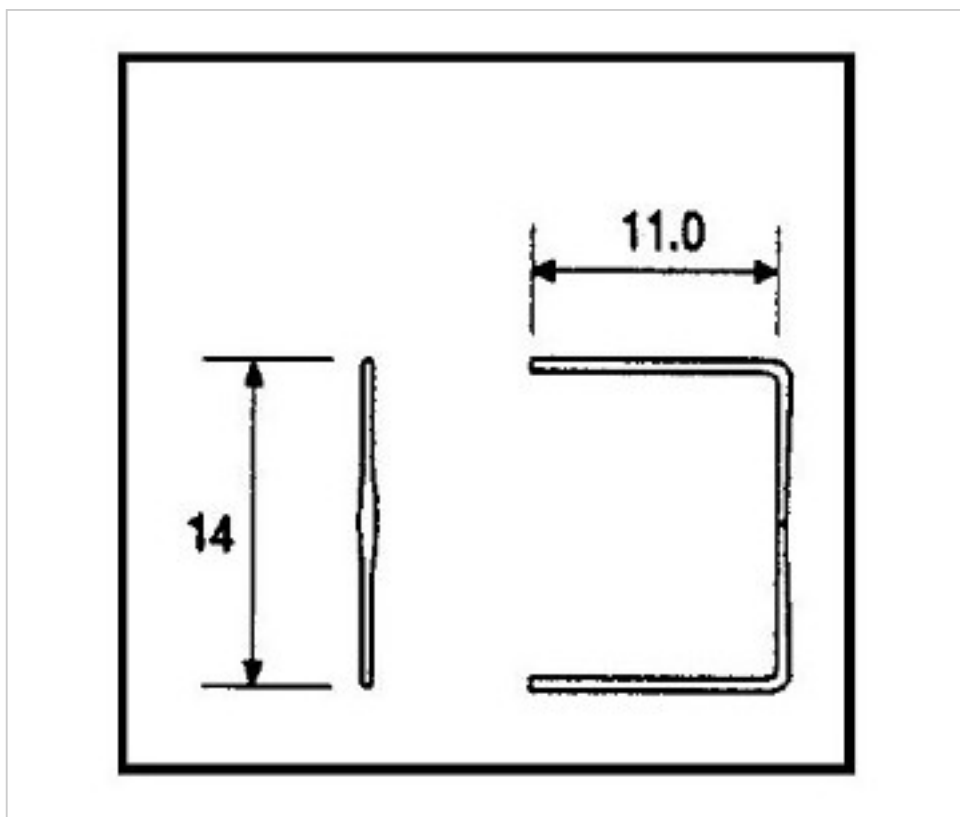

CRISTAL PARA LAMPARAS > Scholer Crystal Austria > Schöler ZIP line
Accesorios engarce y pegado

E19151141

Lazo pata larga 9151 14mm Oro

22 de febrero de 2025, 09:10

PRECIOS

	Lote	Precio sin IVA
Pedido mínimo	5680	0,0762€

Continúa en la siguiente página >>

CRISTAL PARA LAMPARAS > Scholer Crystal Austria > Schöler ZIP line
Accesorios engarce y pegado

E19151141

Lazo pata larga 9151 14mm Oro

ESPECIFICACIONES TÉCNICAS

Embalaje: Caja 5680 Uds.

OTRAS CARACTERÍSTICAS

Alto (mm): 14

Color: Oro