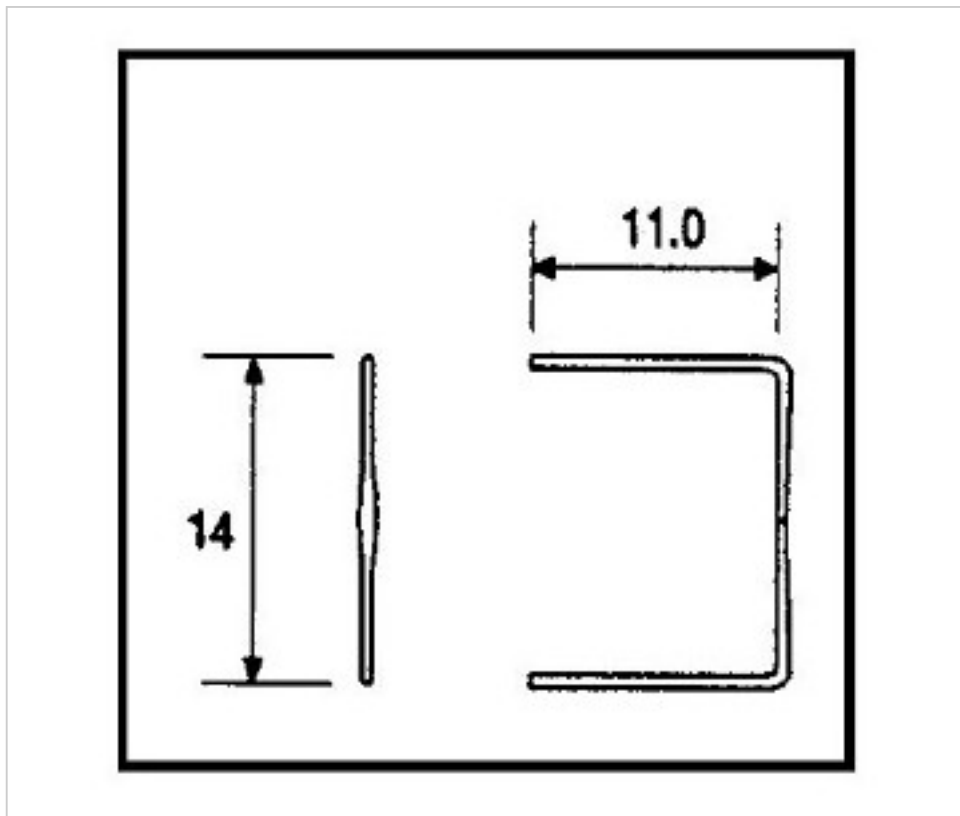

CRISTAL PARA LAMPARAS > Scholer Crystal Austria > Schöler ZIP line
Accesorios engarce y pegado

E19151141

Lazo pata larga 9151 14mm Oro

05 de noviembre de 2024, 03:20

PRECIOS

	Lote	Precio sin IVA
Pedido mínimo	5680	0,0696€

Continúa en la siguiente página >>

CRISTAL PARA LAMPARAS > Scholer Crystal Austria > Schöler ZIP line
Accesorios engarce y pegado

E19151141

Lazo pata larga 9151 14mm Oro

ESPECIFICACIONES TÉCNICAS

Embalaje: Caja 5680 Uds.

OTRAS CARACTERÍSTICAS

Alto (mm): 14

Color: Oro