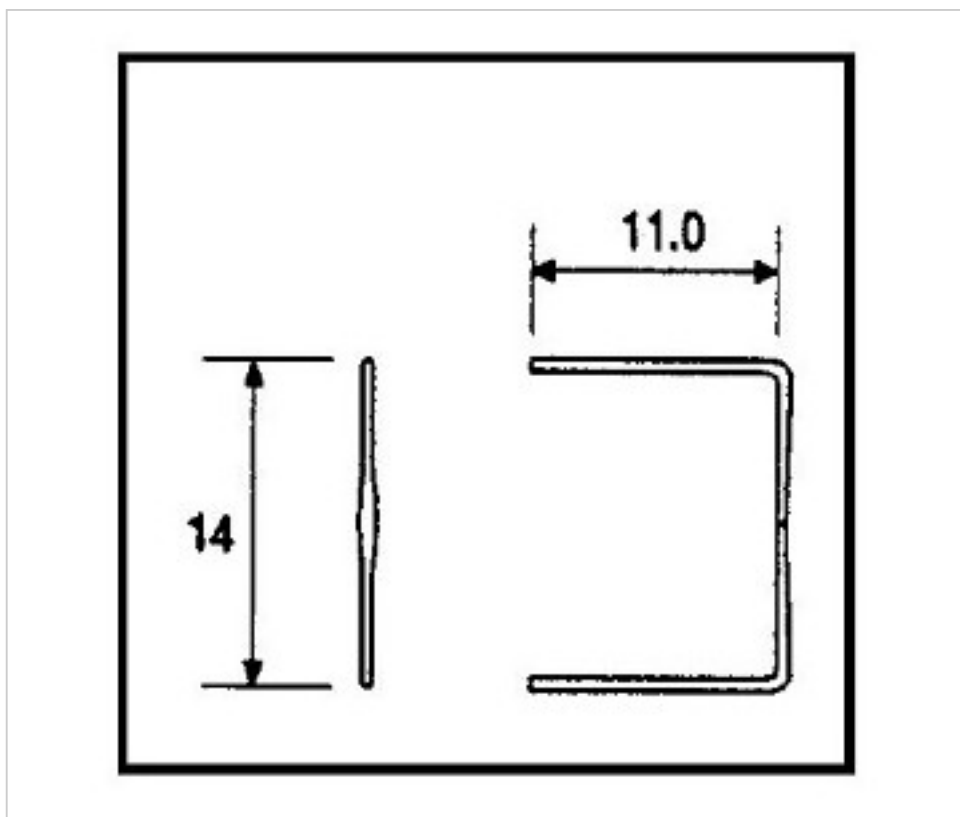

CRISTAL PARA LAMPARAS > Scholer Crystal Austria > Schöler ZIP line
Accesorios engarce y pegado

E19151141

Lazo pata larga 9151 14mm Oro

21 de diciembre de 2024, 18:06

PRECIOS

	Lote	Precio sin IVA
Pedido mínimo	5680	0,0696€

Continúa en la siguiente página >>

CRISTAL PARA LAMPARAS > Scholer Crystal Austria > Schöler ZIP line
Accesorios engarce y pegado

E19151141

Lazo pata larga 9151 14mm Oro

ESPECIFICACIONES TÉCNICAS

Embalaje: Caja 5680 Uds.

OTRAS CARACTERÍSTICAS

Alto (mm): 14

Color: Oro